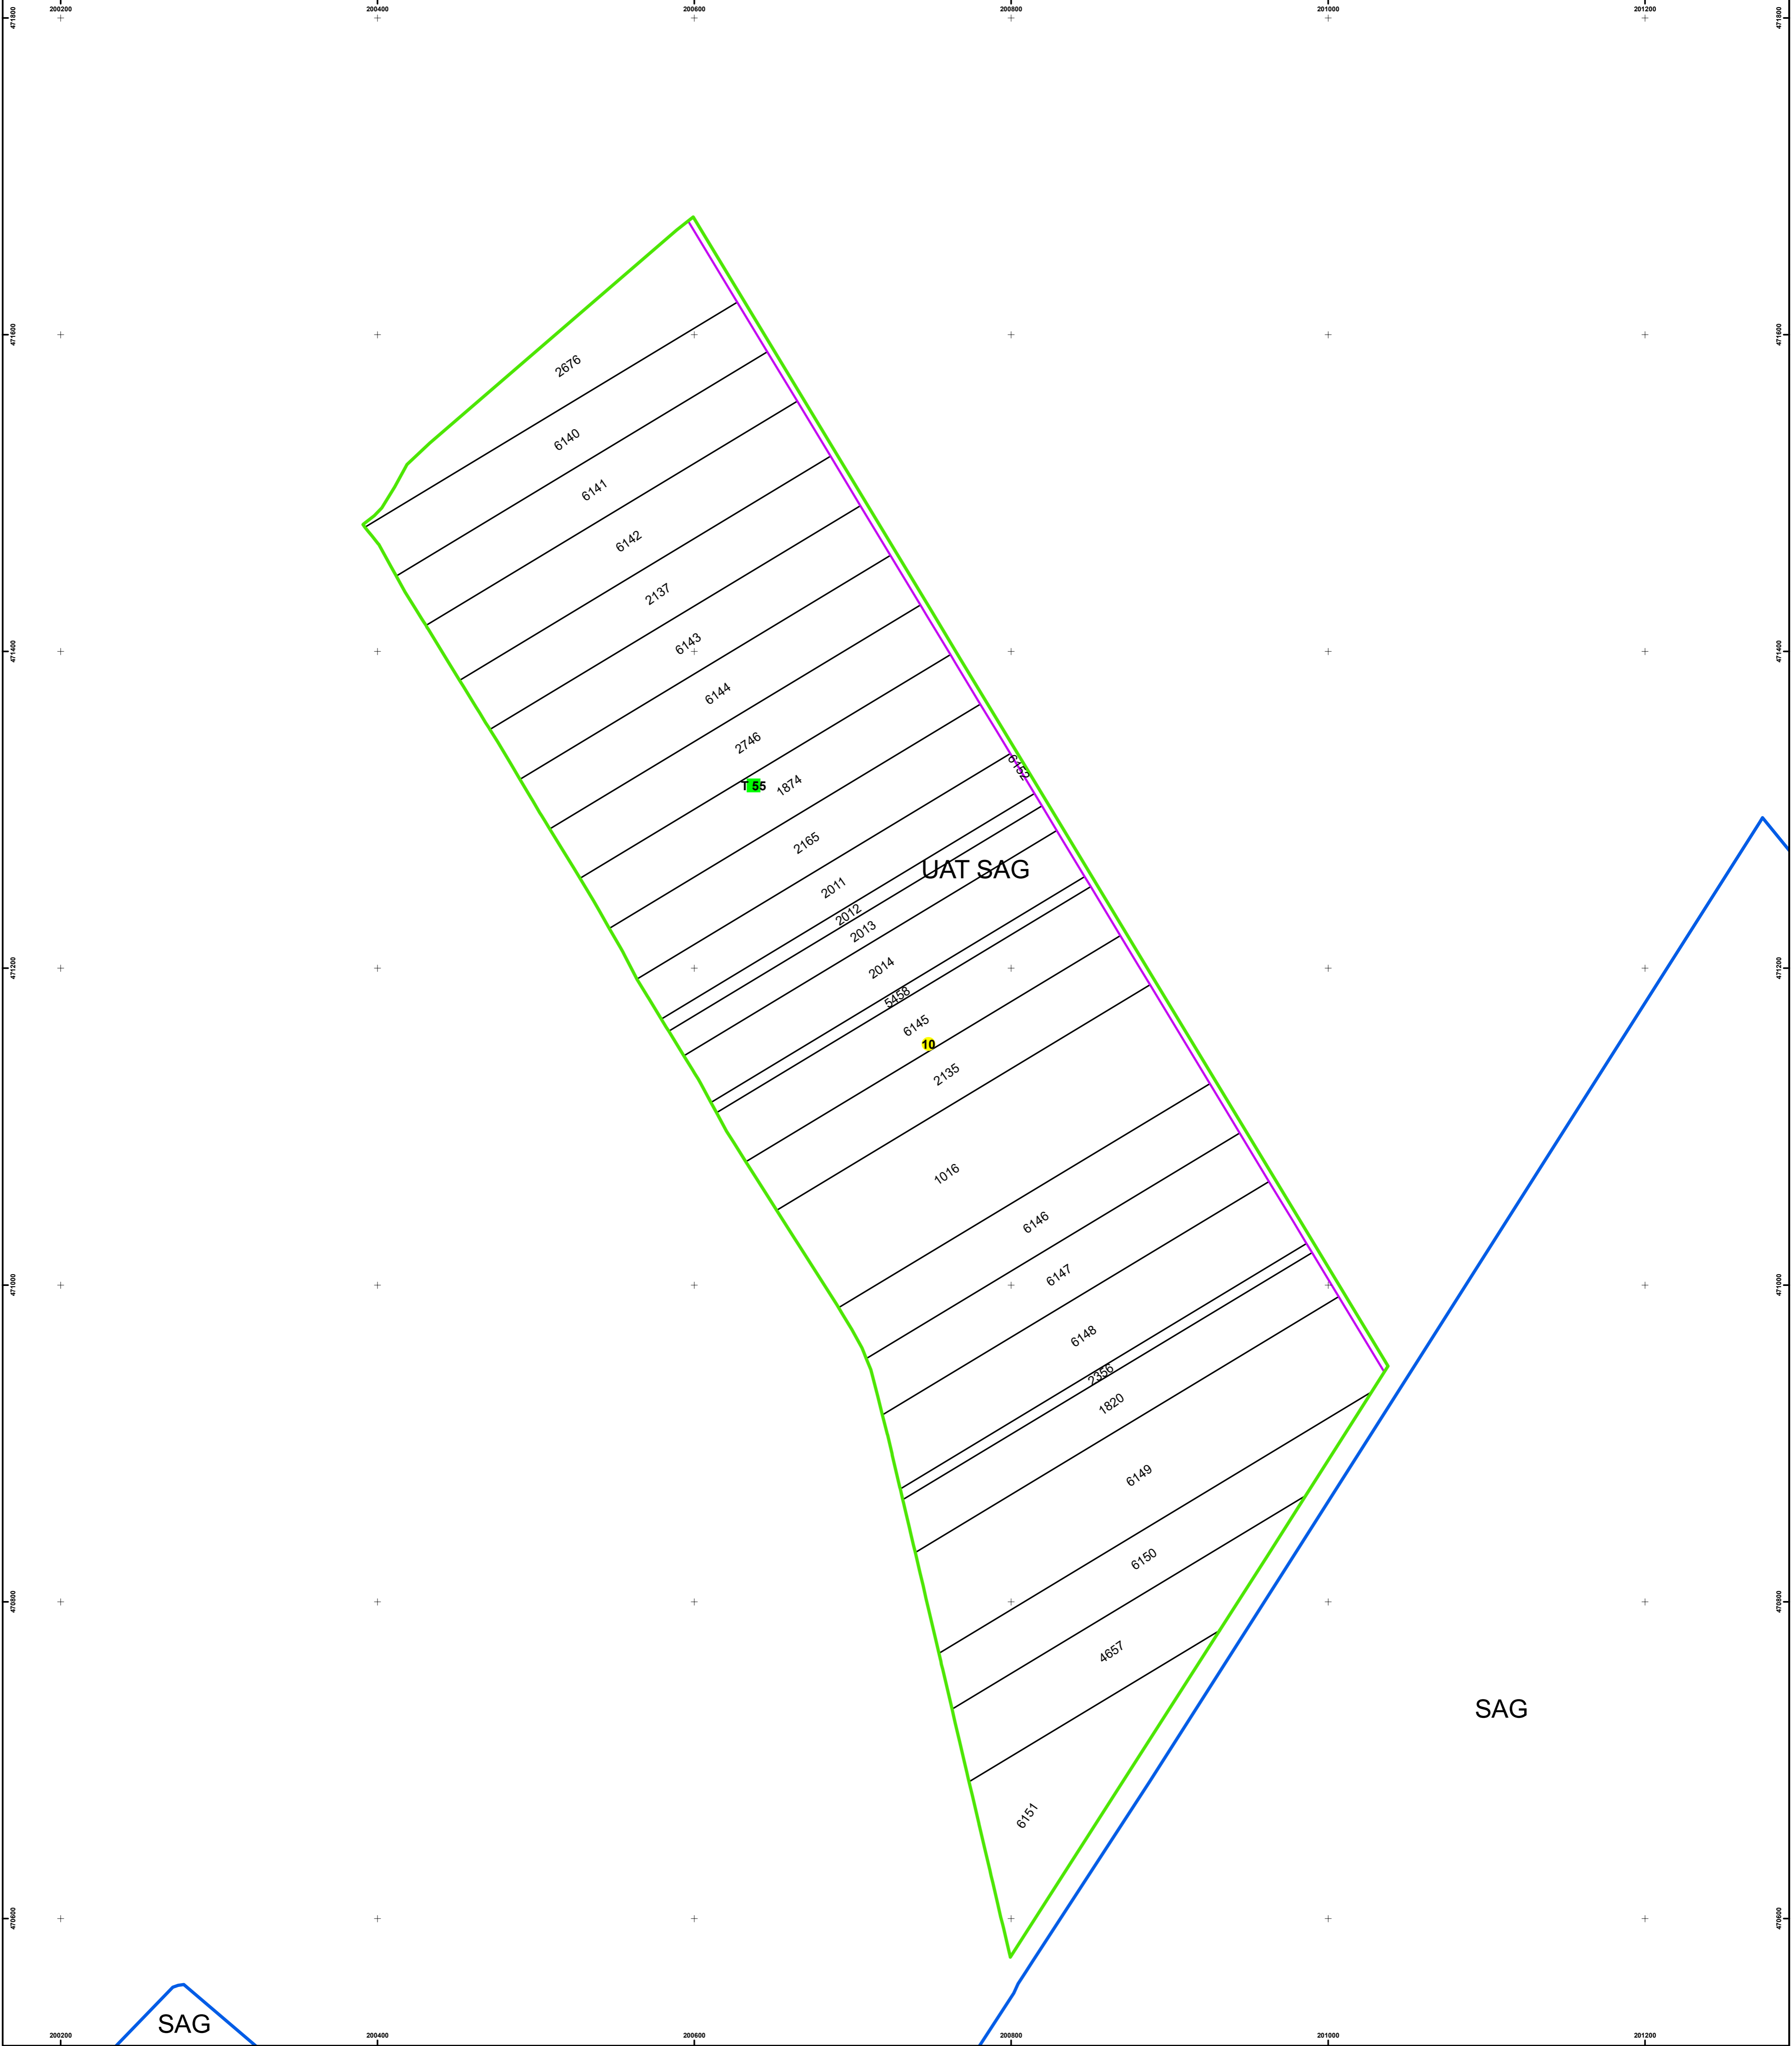

PLAN CADASTRAL  
 Scara : 1 :2000 sistem de proiectie STEREO 70  
 Judetul :TIMIS  
 UAT :SAG  
 Sectorul cadastral :10

Schita cu dispunerea sectoarelor cadastrale

Legenda

	SAG	LIMITA U.A.T.
	PARTA	LIMITA UAT_Vecine
	Sag	LIMITA INTRAVILAN
	10	SECTOR CADASTRAL
	155	LIMITA TARLA
	123	LIMITA IMOBIL
	c-Terra	Hidrografe
		Numar postal 12