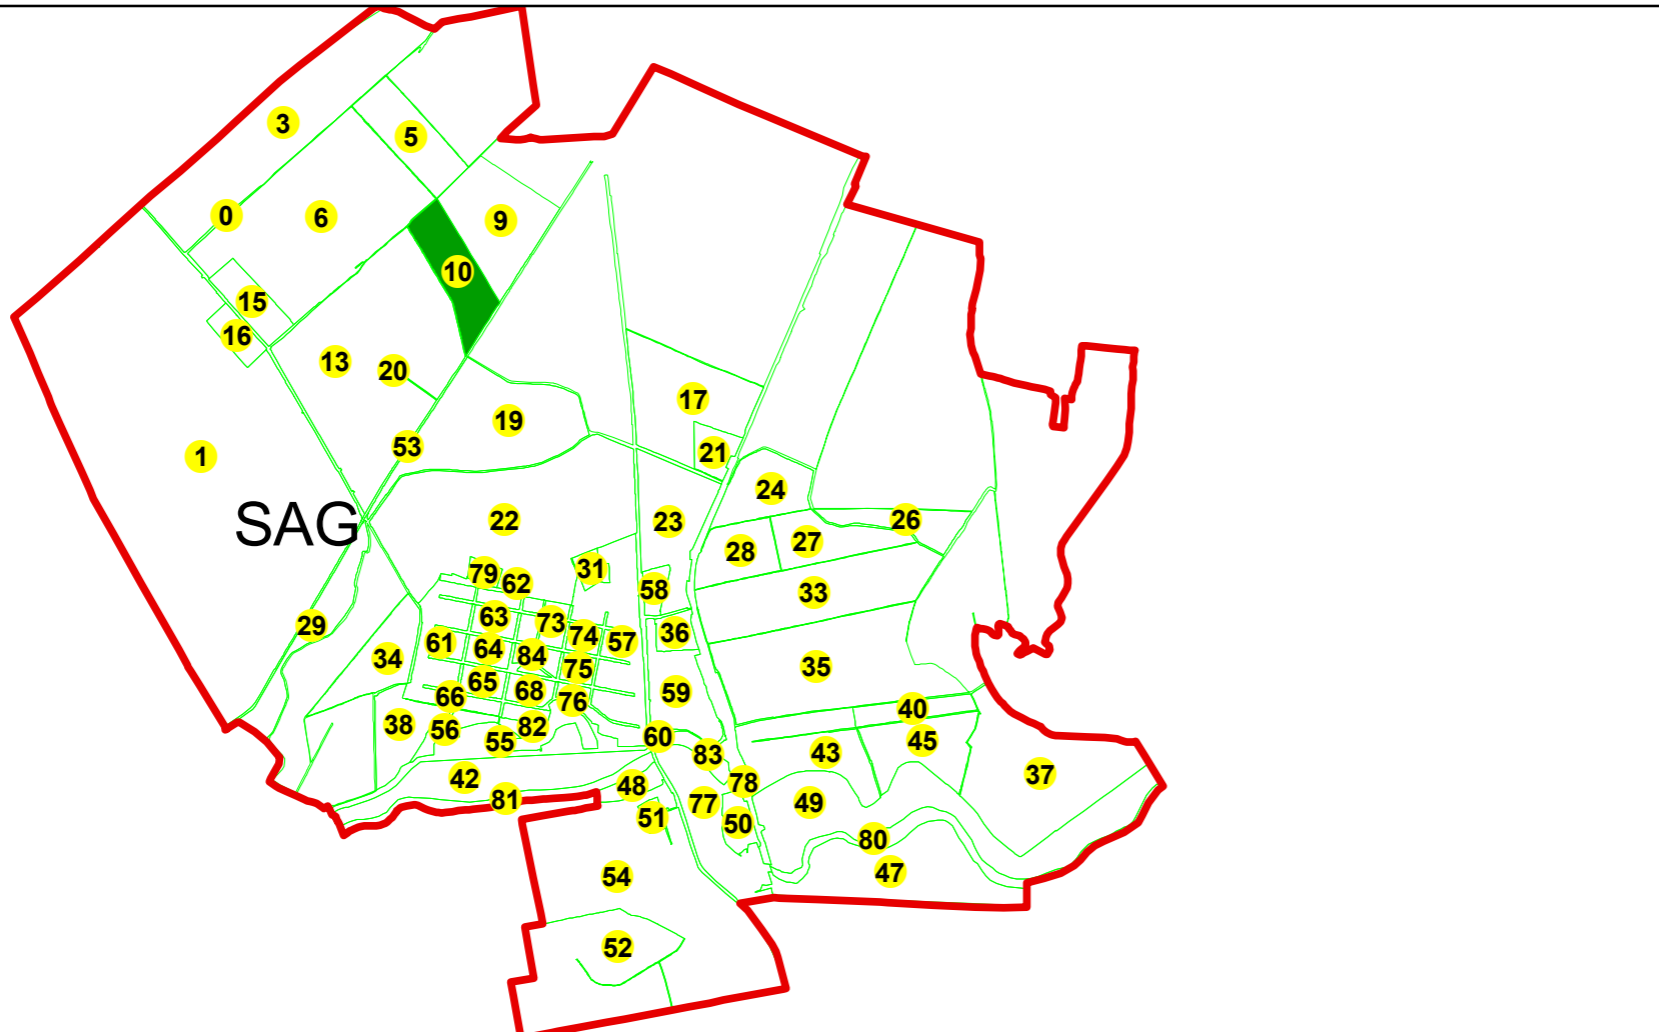

PLAN CADASTRAL  
 Scara : 1 :2000 sistem de proiectie STEREO 70  
 Judetul :TIMIS  
 UAT :SAG  
 Sectorul cadastral :10

Schita cu dispunerea sectoarelor cadastrale

Legenda

	SAG	LIMITA U.A.T.
	PARTA	LIMITA UAT_Vecine
	Sag	LIMITA INTRAVILAN
	10	SECTOR CADASTRAL
	155	LIMITA TARLA
	123	LIMITA IMOBIL
	c-Terra	Hidrografe
		Numar postal 12