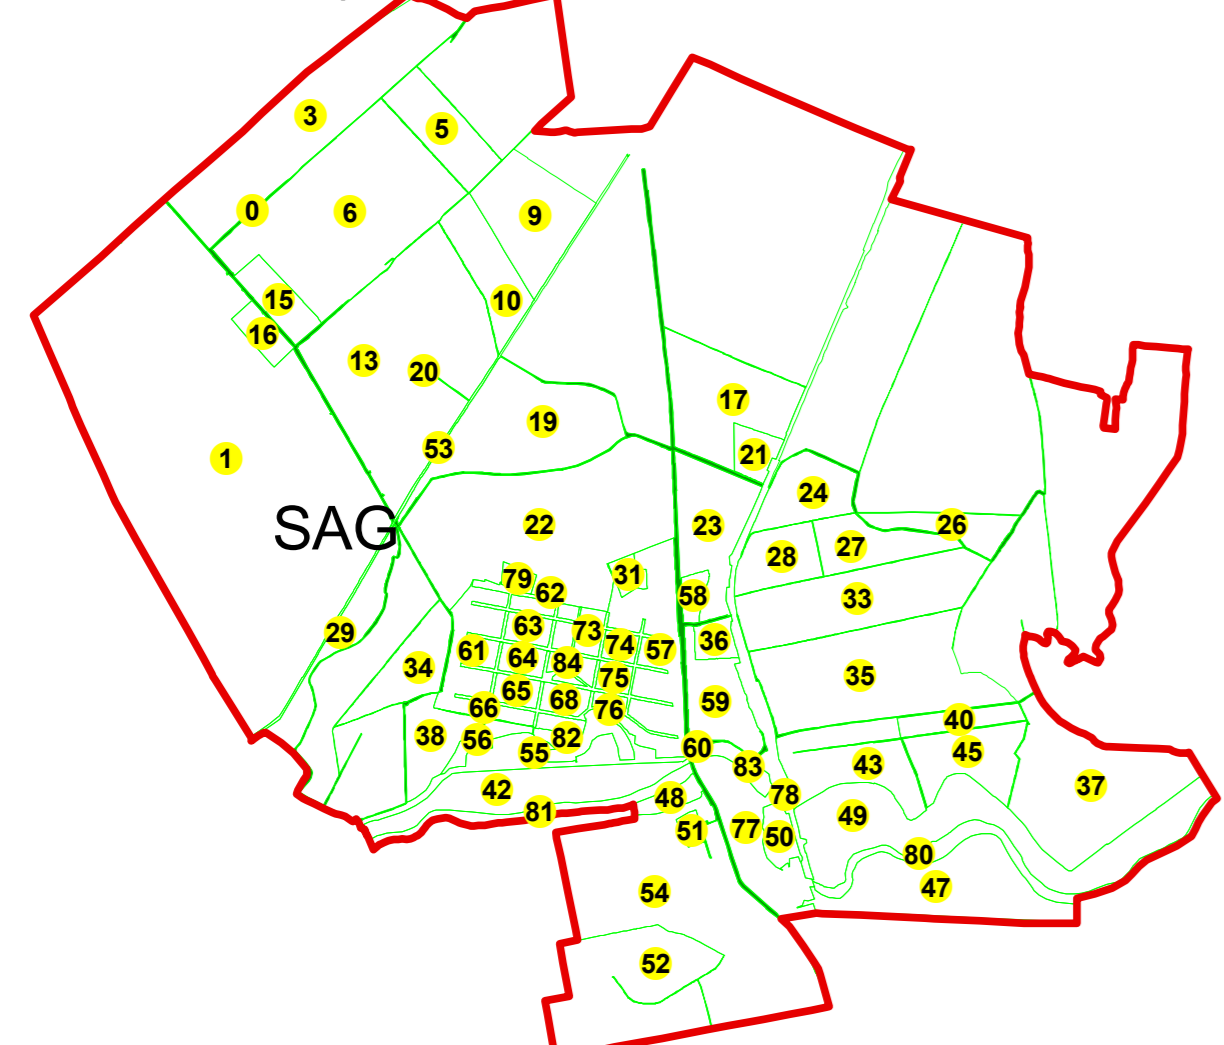

PLAN CADASTRAL
 Scara : 1 :1000 sistem de proiectie STEREO 70
 Judetul :TIMIS
 UAT :SAG
 Sectorul cadastral :0

Schita cu dispunerea sectoarelor cadastrale

Schema cu dispunerea planselor

	PL.42		
PL.36	PL.40	PL.41	
PL.31	PL.37	PL.38	PL.39
PL.25	PL.32	PL.33	PL.34
PL.19	PL.26	PL.27	PL.28
	PL.20	PL.21	PL.22
	PL.15	PL.16	PL.17
PL.5	PL.10	PL.11	PL.12
PL.3	PL.6	PL.7	PL.8
		PL.4	PL.9
		PL.1	PL.2

Legenda

- SAG LIMITA U.A.T.
- PARTA LIMITA UAT_Vecine
- 549 LIMITA INTRAVILAN
- 123 LIMITA IMOBIL
- C1 LIMITA CONSTRUCTIE
- xTerra Holografie
- Numar postal 12