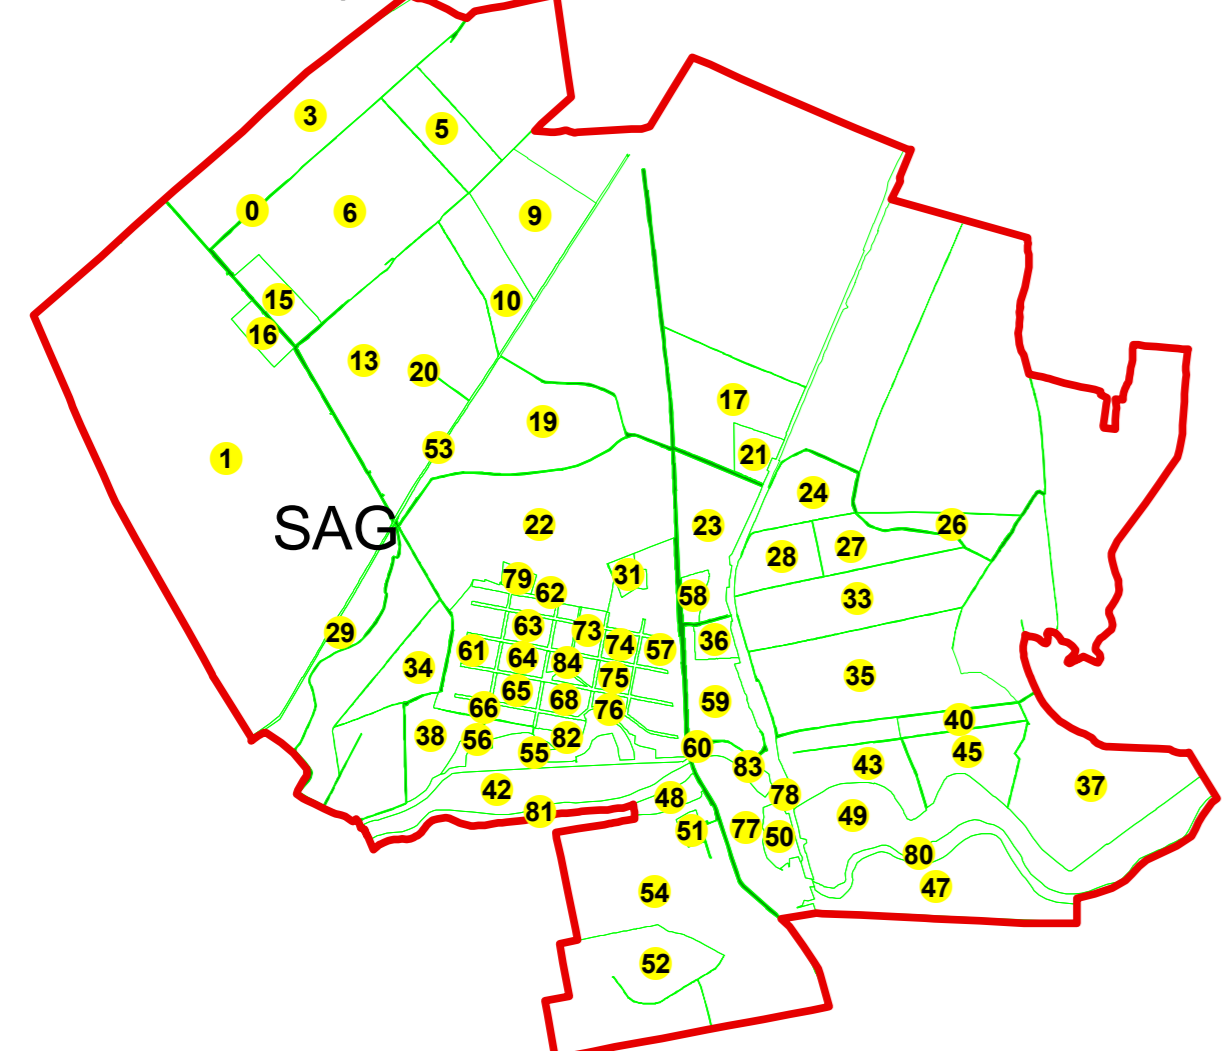

PLAN CADASTRAL
 Scara : 1 :1000 sistem de proiectie STEREO 70
 Judetul :TIMIS
 UAT :SAG
 Sectorul cadastral :0

Schema cu dispunerea sectoarelor cadastrale

Schema cu dispunerea planselor

PL.42		
PL.36	PL.40	PL.41
PL.31	PL.37	PL.38
PL.25	PL.32	PL.33
PL.19	PL.26	PL.27
	PL.20	PL.21
	PL.15	PL.16
PL.5	PL.10	PL.11
PL.3	PL.6	PL.7
	PL.4	PL.8
	PL.1	PL.2
		PL.9
		PL.10
		PL.11
		PL.12
		PL.13
		PL.14
		PL.15
		PL.16
		PL.17
		PL.18
		PL.19
		PL.20
		PL.21
		PL.22
		PL.23
		PL.24
		PL.25
		PL.26
		PL.27
		PL.28
		PL.29
		PL.30
		PL.31
		PL.32
		PL.33
		PL.34
		PL.35
		PL.36
		PL.37
		PL.38
		PL.39
		PL.40
		PL.41
		PL.42

Legenda

- SAG LIMITA U.A.T.
- PARTA LIMITA UAT_Vecine
- 546 LIMITA INTRAVILAN
- 123 LIMITA CADASTRAL
- 123 LIMITA IMOBIL
- C1 LIMITA CONSTRUCTIE
- 123 Numar postal 12