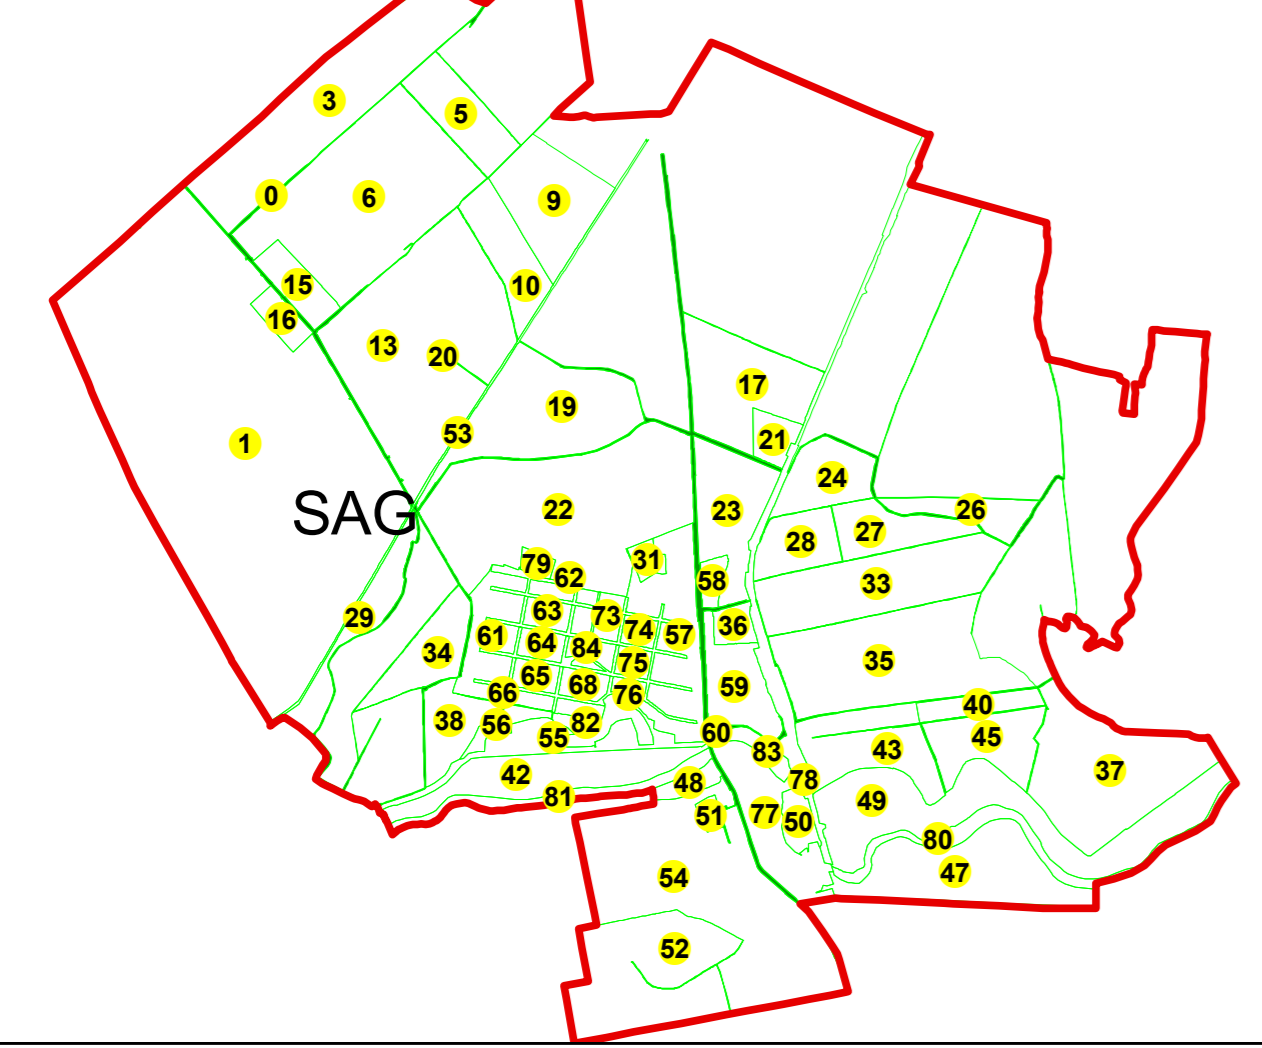

PLAN CADASTRAL
 Scara : 1 :1000 sistem de proiectie STEREO 70
 Judetul :TIMIS
 UAT :SAG
 Sectorul cadastral :0

Schema cu dispunerea sectoarelor cadastrale

Schema cu dispunerea planselor

	PL.42			
PL.36	PL.40	PL.41		
PL.31	PL.37	PL.38	PL.39	
PL.25	PL.32	PL.33	PL.34	PL.35
PL.19	PL.26	PL.27	PL.28	PL.29
	PL.20	PL.21	PL.22	PL.23
	PL.15	PL.16	PL.17	PL.18
PL.5	PL.10	PL.11	PL.12	PL.13
PL.3	PL.6	PL.7	PL.8	PL.9
		PL.4		
	PL.1	PL.2		

Legenda

- SAG LIMITA U.A.T.
- PARTA LIMITA UAT_Vecine
- 549 LIMITA INTRAVILAN
- 123 SECTOR CADASTRAL
- 123 LIMITA IMOBIL
- C1 LIMITA CONSTRUCTIE
- x Tera Holograf
- Numar postal 12