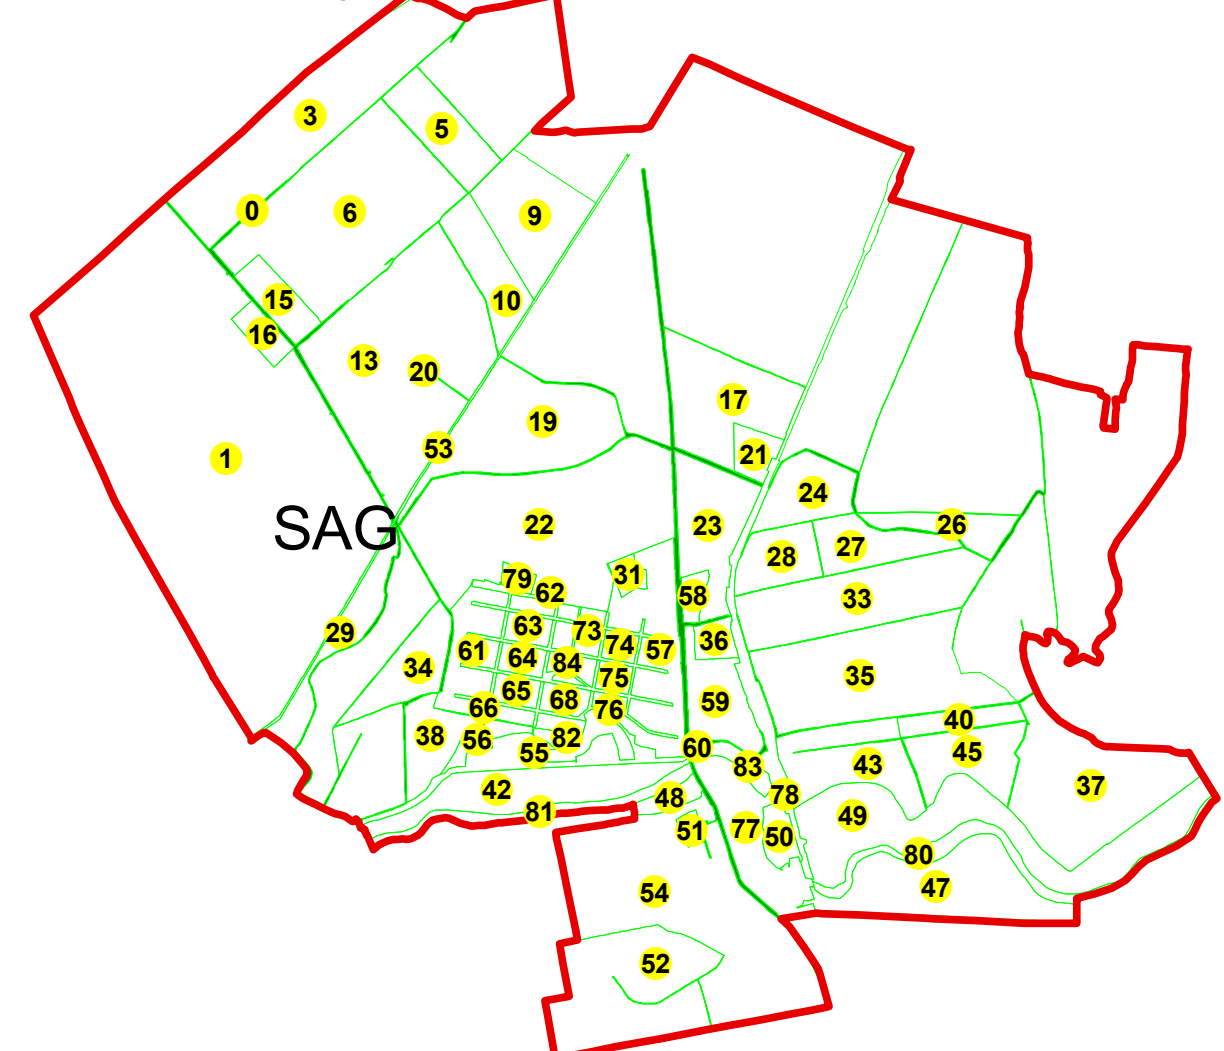

PLAN CADASTRAL
 Scara : 1 :1000 sistem de proiectie STEREO 70
 Judetul :TIMIS
 UAT :SAG
 Sectorul cadastral :0

Schita cu dispunerea sectoarelor cadastrale

Schema cu dispunerea planselor

PL.42				
PL.36	PL.40	PL.41		
PL.31	PL.37	PL.38	PL.39	
PL.25	PL.32	PL.33	PL.34	PL.35
PL.19	PL.26	PL.27	PL.28	PL.29
	PL.20	PL.21	PL.22	PL.23
	PL.15	PL.16	PL.17	PL.18
PL.5	PL.10	PL.11	PL.12	PL.13
PL.3	PL.6	PL.7	PL.8	PL.9
		PL.4		
	PL.1	PL.2		

Legenda

- SAG LIMITA U.A.T.
- PARTA LIMITA UAT_Vecine
- 549 LIMITA INTRAVILAN
- 100-104 SECTOR CADASTRAL
- 123 LIMITA IMOBIL
- C1 LIMITA CONSTRUCTIE
- x Tera x Holografie
- Numar postal 12