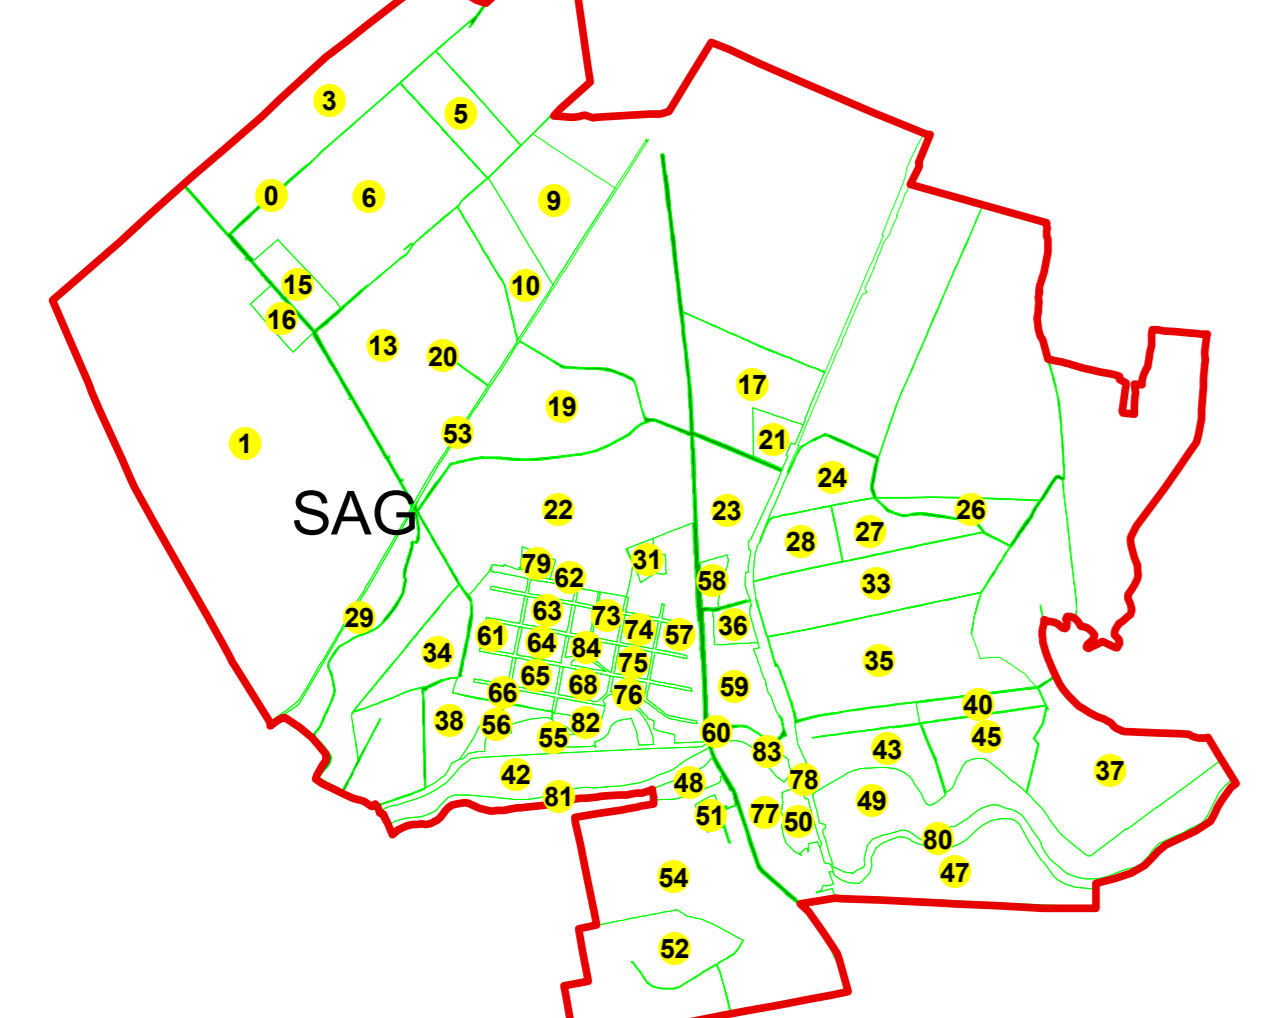

PLAN CADASTRAL  
 Scara : 1 :1000 sistem de proiectie STEREO 70  
 Judetul :TIMIS  
 UAT :SAG  
 Sectorul cadastral :0

Schita cu dispunerea sectoarelor cadastrale

Schema cu dispunerea planselor

PL.42				
PL.36	PL.40	PL.41		
PL.31	PL.37	PL.38	PL.39	
PL.25	PL.32	PL.33	PL.34	PL.35
PL.19	PL.26	PL.27	PL.28	PL.29
	PL.20	PL.21	PL.22	PL.23
	PL.15	PL.16	PL.17	PL.18
PL.5	PL.10	PL.11	PL.12	PL.13
PL.3	PL.6	PL.7	PL.8	PL.9
		PL.4		
	PL.1	PL.2		

- Legenda
- SAG LIMITA U.A.T.
  - PARTA LIMITA UAT\_Vecine
  - 549 LIMITA INTRAVILAN
  - 100 SECTOR CADASTRAL
  - 123 LIMITA IMOBIL
  - C1 LIMITA CONSTRUCTIE
  - x Teras x Holografie
  - Numar postal 12