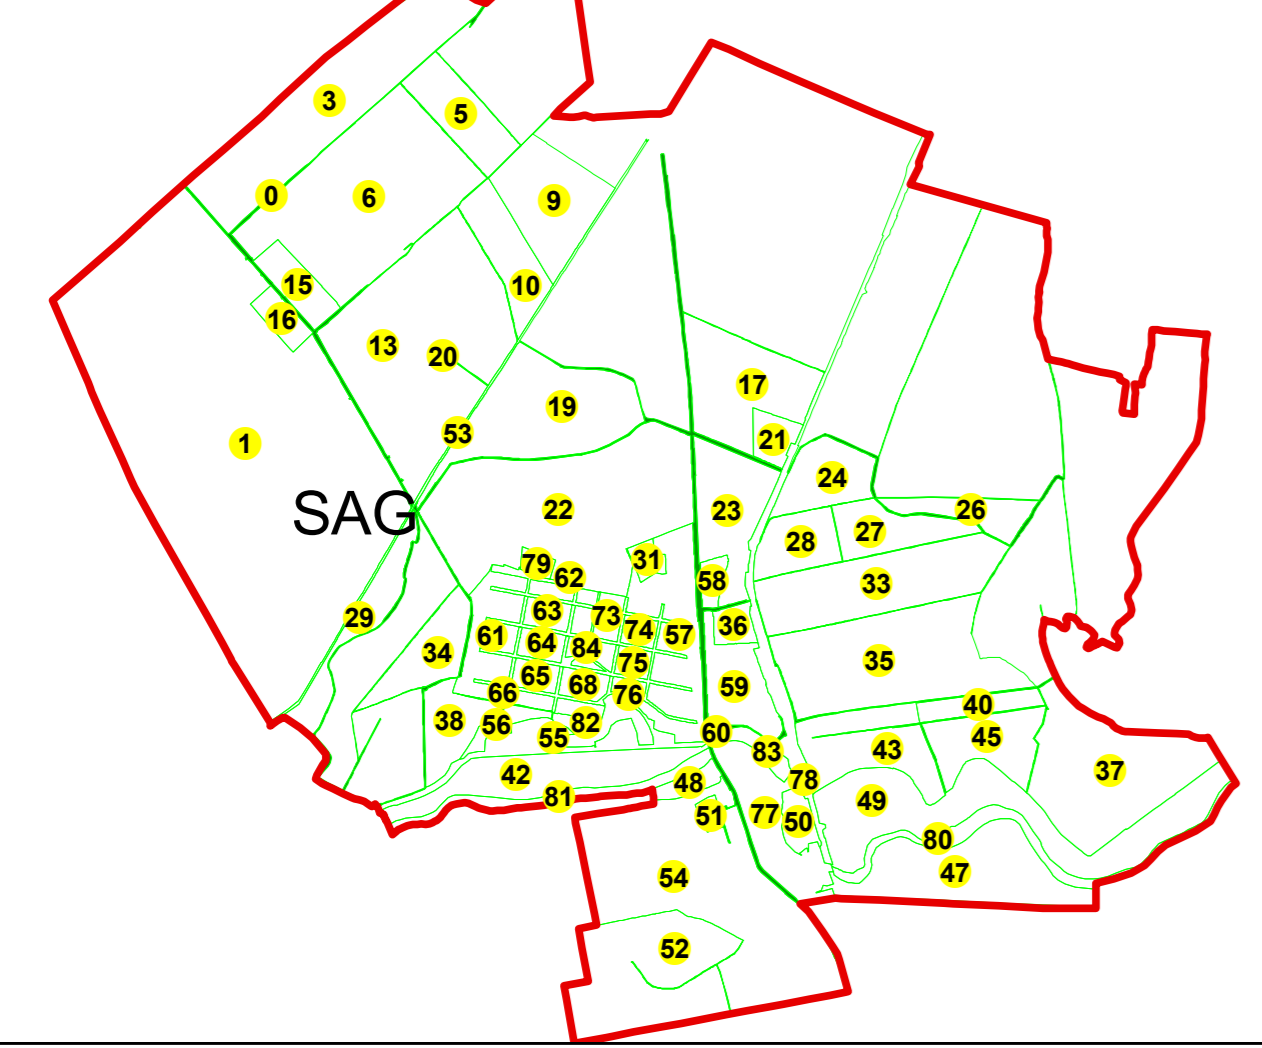

PLAN CADASTRAL
 Scara : 1 :1000 sistem de proiectie STEREO 70
 Judetul :TIMIS
 UAT :SAG
 Sectorul cadastral :0

Schita cu dispunerea sectoarelor cadastrale

Schema cu dispunerea planselor

	PL.42		
PL.36	PL.40	PL.41	
PL.31	PL.37	PL.38	PL.39
PL.25	PL.32	PL.33	PL.34
			PL.35
PL.19	PL.26	PL.27	PL.28
			PL.29
			PL.30
	PL.20	PL.21	PL.22
			PL.23
			PL.24
	PL.15	PL.16	PL.17
			PL.18
PL.5	PL.10	PL.11	PL.12
			PL.13
PL.3	PL.6	PL.7	PL.8
			PL.9
		PL.4	
	PL.1	PL.2	

- Legenda
- SAG LIMITA U.A.T.
 - PARTA LIMITA UAT_Vecine
 - 549 LIMITA INTRAVILAN
 - SECTOR CADASTRAL
 - 123 LIMITA IMOBIL
 - C1 LIMITA CONSTRUCTIE
 - x Tera H Holograf
 - Numar postal 12