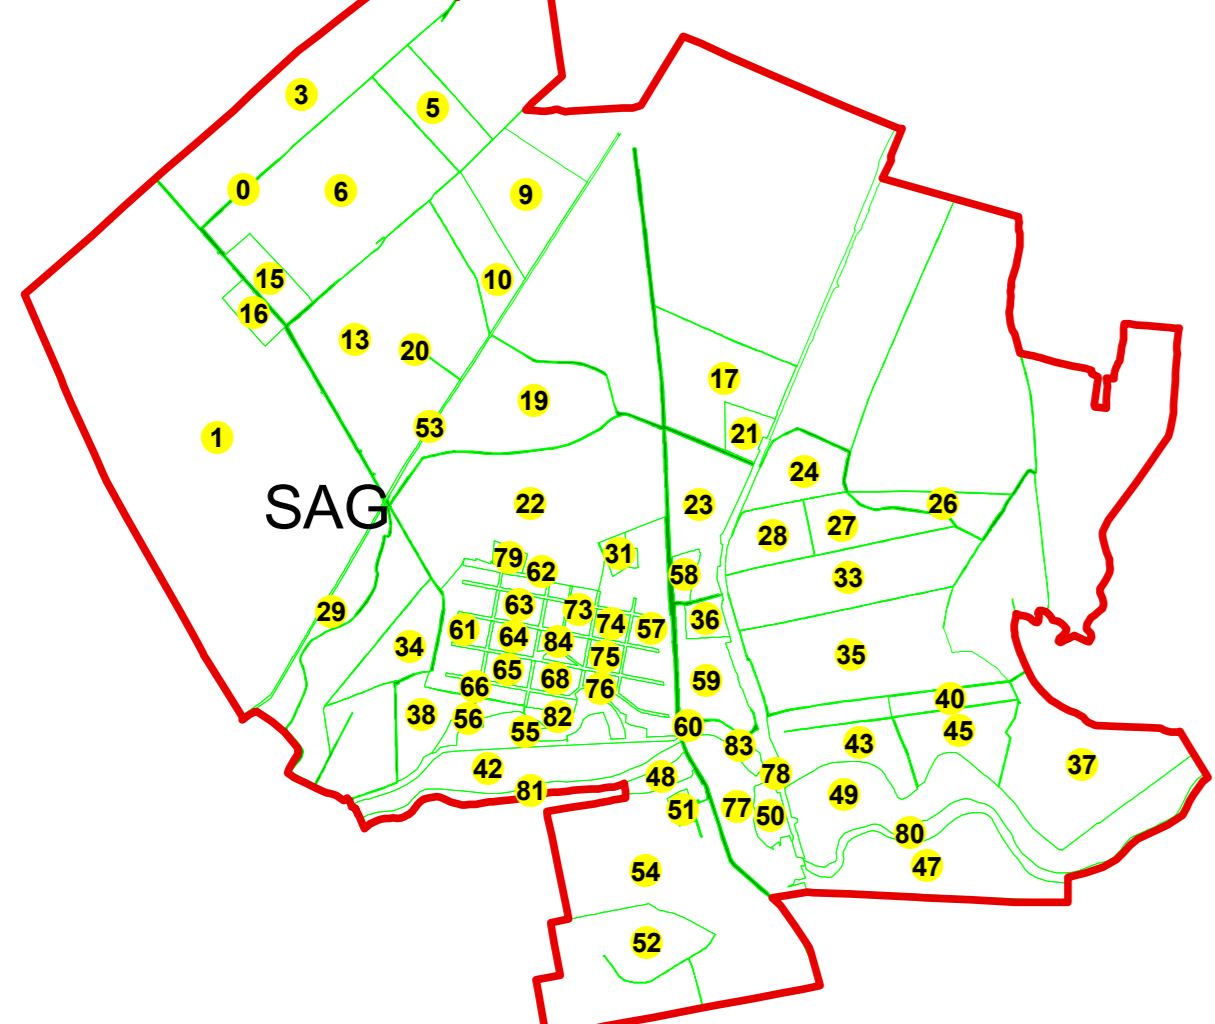

UAT SÎNMIHAIU ROMÂN

UAT SAG

Schema cu dispunerea sectoarelor cadastrale

Schema cu dispunerea planselor

	PL.42			
PL.36	PL.40	PL.41		
PL.31	PL.37	PL.38	PL.39	
PL.25	PL.32	PL.33	PL.34	PL.35
PL.19	PL.26	PL.27	PL.28	PL.29
	PL.20	PL.21	PL.22	PL.23
	PL.15	PL.16	PL.17	PL.18
PL.5	PL.10	PL.11	PL.12	PL.13
PL.3	PL.6	PL.7	PL.8	PL.9
		PL.4		
	PL.1	PL.2		

Legenda

- SAG LIMITA U.A.T.
- PARTA LIMITA UAT_Vecine
- 549 LIMITA INTRAVILAN
- 1 SECTOR CADASTRAL
- 123 LIMITA IMOBIL
- C1 LIMITA CONSTRUCTIE
- x Teras x Holografie
- Numar postal 12