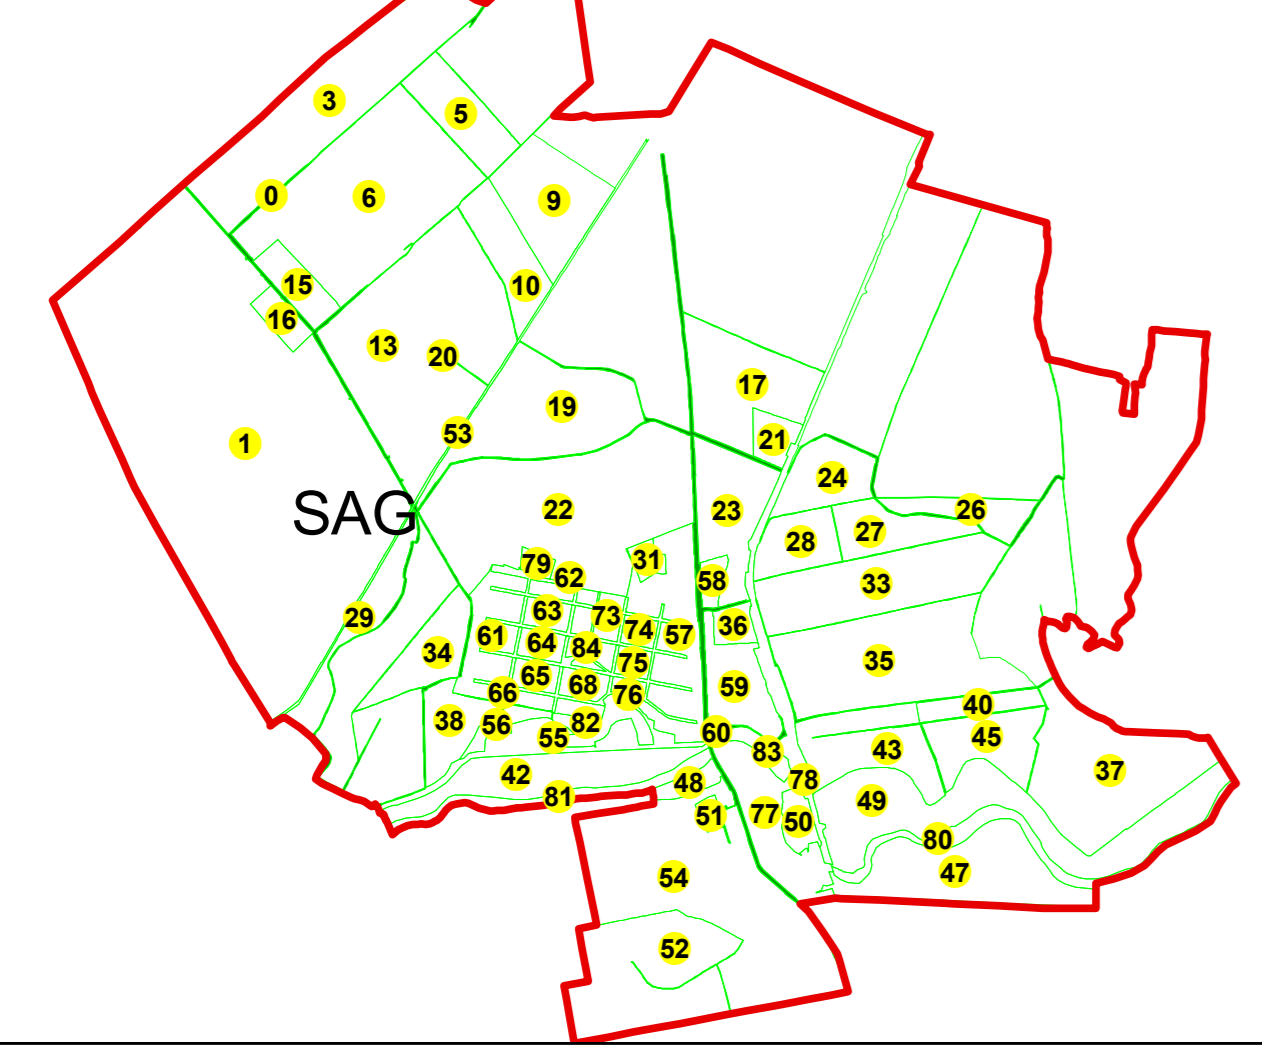

PLAN CADASTRAL
 Scara : 1 :1000 sistem de proiectie STEREO 70
 Judetul :TIMIS
 UAT :SAG
 Sectorul cadastral :0

Schita cu dispunerea sectoarelor cadastrale

Schema cu dispunerea planselor

	PL.42		
PL.36	PL.40	PL.41	
PL.31	PL.37	PL.38	PL.39
PL.25	PL.32	PL.33	PL.34
PL.19	PL.26	PL.27	PL.28
	PL.20	PL.21	PL.22
	PL.15	PL.16	PL.17
PL.5	PL.10	PL.11	PL.12
PL.3	PL.6	PL.7	PL.8
		PL.4	PL.9
	PL.1	PL.2	

- Legenda
- SAG LIMITA U.A.T.
 - PARTA LIMITA UAT_Vecine
 - 540 LIMITA INTRAVILAN
 - 0 SECTOR CADASTRAL
 - 123 LIMITA IMOBIL
 - C1 LIMITA CONSTRUCTIE
 - x Timis H Holografie
 - Numar postal 12