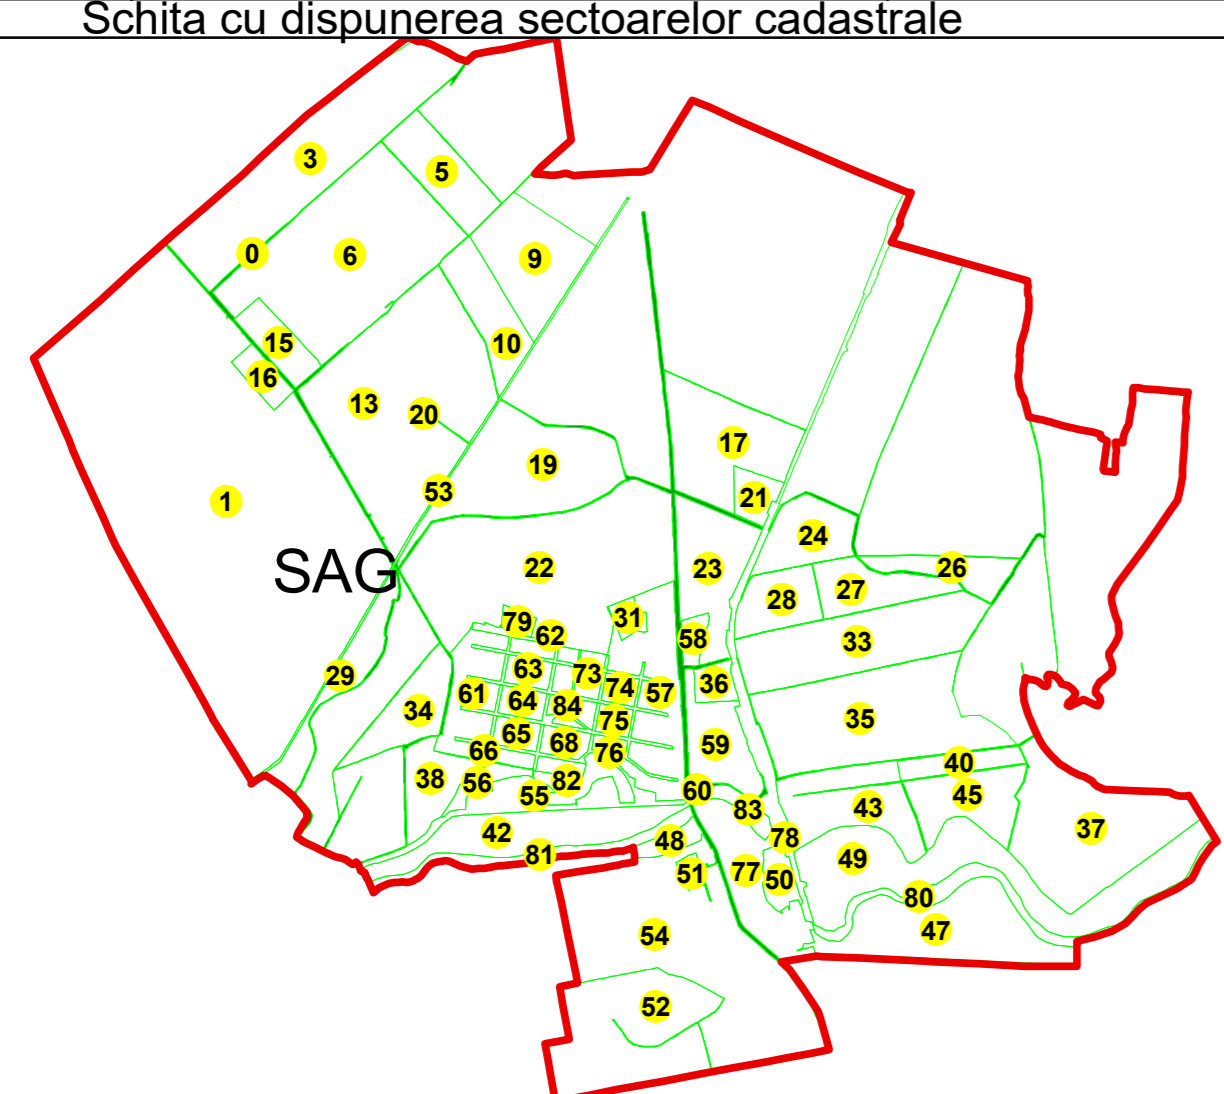

PLAN CADASTRAL  
 Scara : 1 :1000 sistem de proiectie STEREO 70  
 Judetul :TIMIS  
 UAT :SAG  
 Sectorul cadastral :0

UAT SÎNMIHAU ROMÂN

Schema cu dispunerea sectoarelor cadastrale

Schema cu dispunerea planselor

PL.42					
PL.36	PL.40	PL.41			
PL.31	PL.37	PL.38		PL.39	
PL.25	PL.32	PL.33	PL.34	PL.35	
PL.19	PL.26	PL.27	PL.28	PL.29	PL.30
	PL.20	PL.21	PL.22	PL.23	PL.24
	PL.15	PL.16	PL.17	PL.18	
PL.5	PL.10	PL.11	PL.12	PL.13	PL.14
PL.3	PL.6		PL.7	PL.8	PL.9
		PL.4			
	PL.1	PL.2			

Legenda

- SAG LIMITA U.A.T.
- PARTA LIMITA UAT\_Vecine
- 549 LIMITA INTRAVILAN
- 549 SECTOR CADASTRAL
- 123 LIMITA IMOBIL
- C1 LIMITA CONSTRUCTIE
- xTema Hidrografe
- Numar postal 12