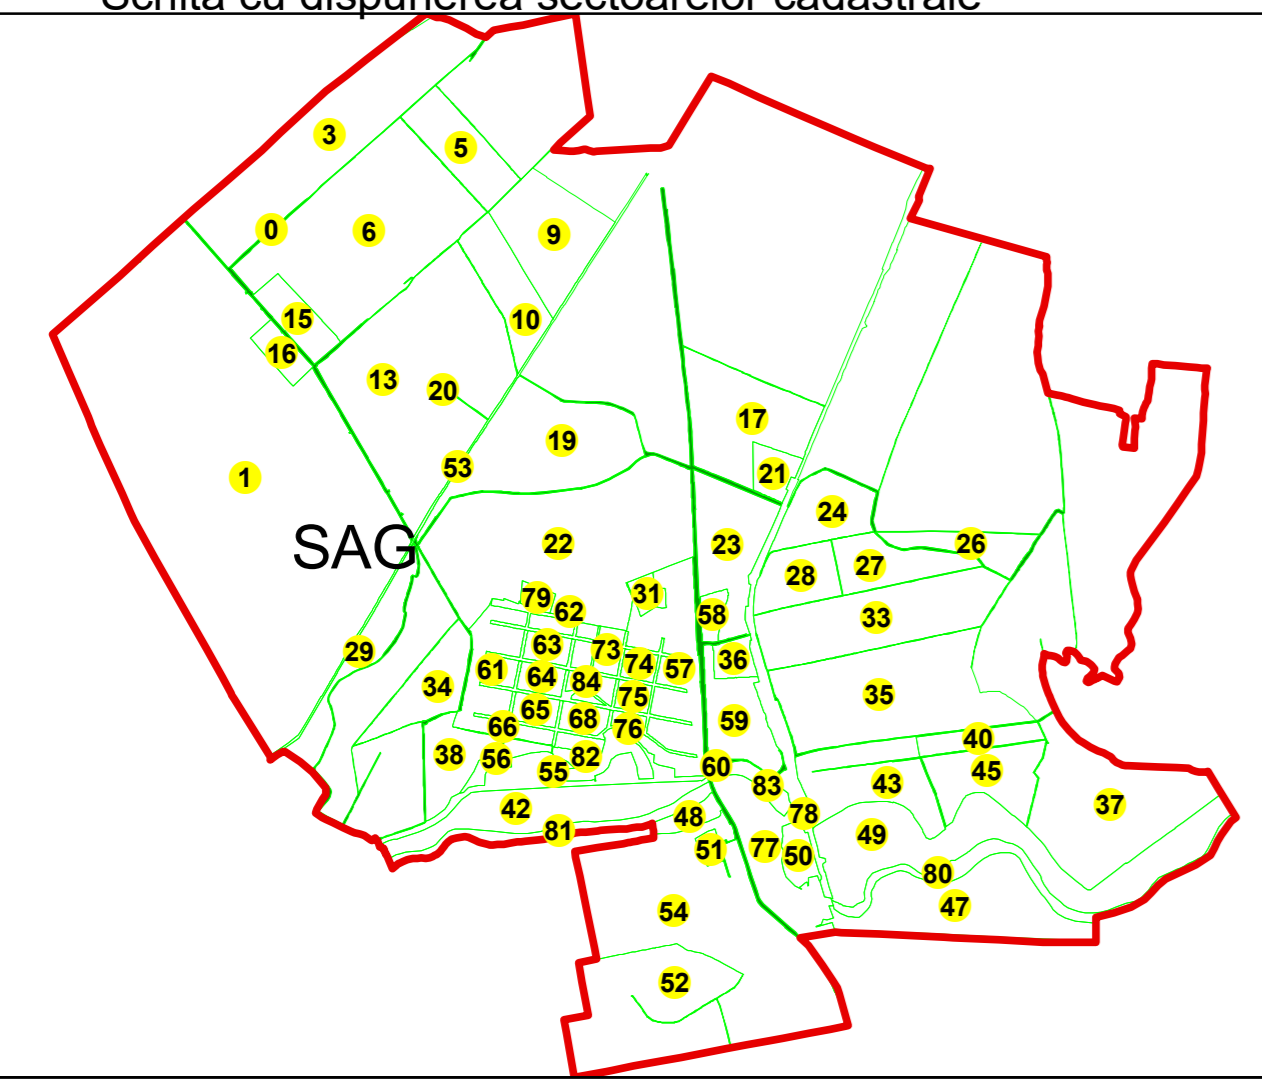

PLAN CADASTRAL  
 Scara : 1 :1000 sistem de proiectie STEREO 70  
 Judetul :TIMIS  
 UAT :SAG  
 Sectorul cadastral :0

Schita cu dispunerea sectoarelor cadastrale

Schema cu dispunerea planselor

PL.42					
PL.36	PL.40	PL.41			
PL.31	PL.37	PL.38	PL.39		
PL.25	PL.32	PL.33	PL.34	PL.35	
PL.19	PL.26	PL.27	PL.28	PL.29	PL.30
	PL.20	PL.21	PL.22	PL.23	PL.24
	PL.15	PL.16	PL.17	PL.18	
PL.5	PL.10	PL.11	PL.12	PL.13	PL.14
PL.3	PL.6	PL.7	PL.8	PL.9	
		PL.4			
	PL.1	PL.2			

- Legenda
- SAG LIMITA U.A.T.
  - PARTA LIMITA UAT\_Vecine
  - 549 LIMITA INTRAVILAN
  - 1000 LIMITA CADASTRAL
  - 123 LIMITA IMOBIL
  - C1 LIMITA CONSTRUCTIE
  - x Timis x Holografie
  - Numar postal 12