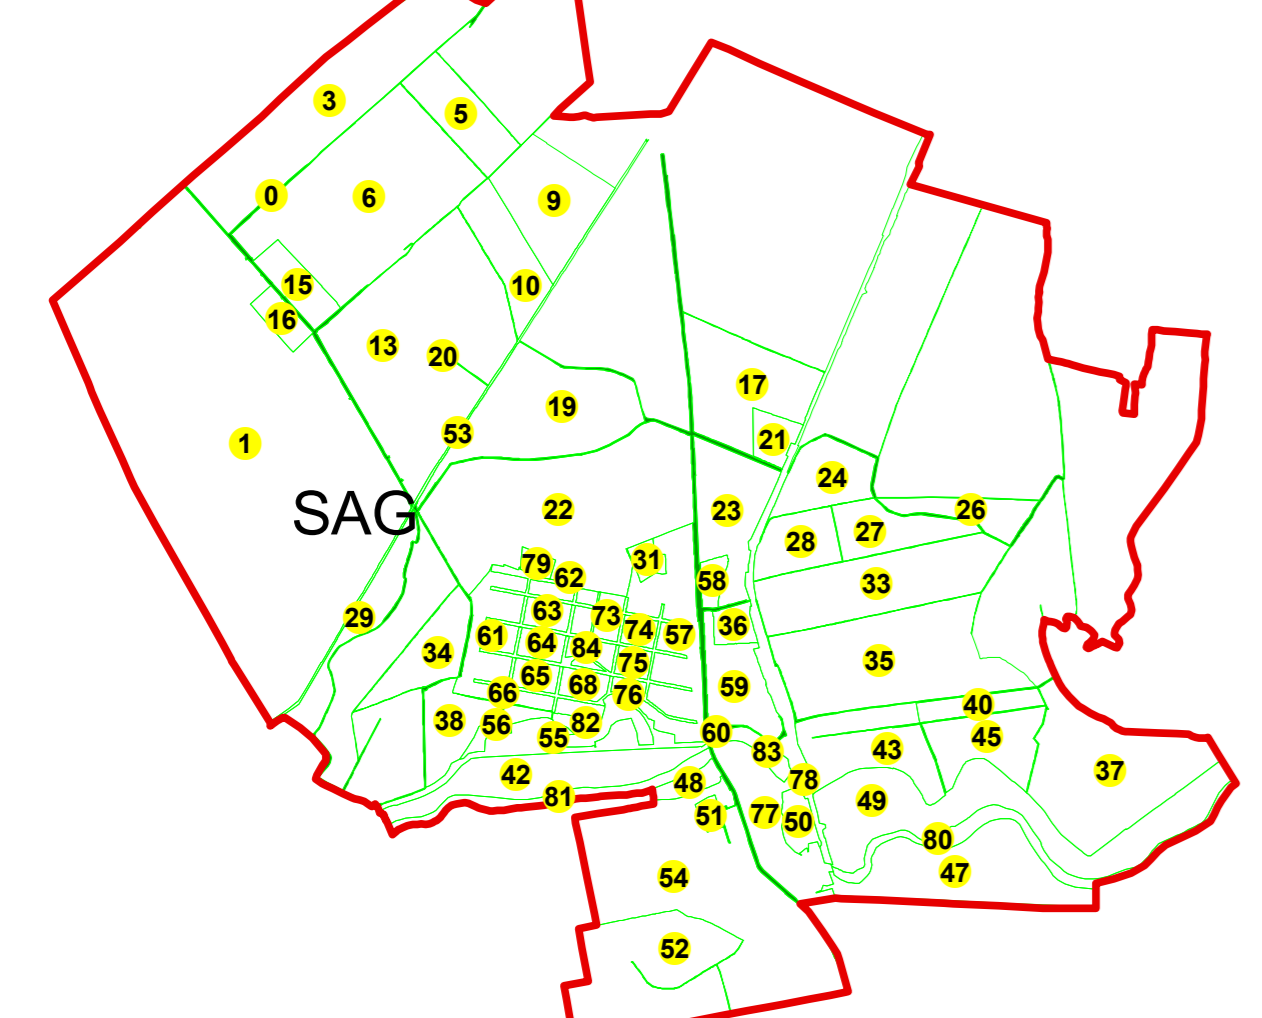

PLAN CADASTRAL
 Scara : 1 :1000 sistem de proiectie STEREO 70
 Judetul :TIMIS
 UAT :SAG
 Sectorul cadastral :0

Schita cu dispunerea sectoarelor cadastrale

Schema cu dispunerea planselor

PL.42				
PL.36	PL.40	PL.41		
PL.31	PL.37	PL.38	PL.39	
PL.25	PL.32	PL.33	PL.34	PL.35
PL.19	PL.26	PL.27	PL.28	PL.29
	PL.20	PL.21	PL.22	PL.23
	PL.15	PL.16	PL.17	PL.18
PL.5	PL.10	PL.11	PL.12	PL.13
PL.3	PL.6	PL.7	PL.8	PL.9
		PL.4		
	PL.1	PL.2		

Legenda

- SAG LIMITA U.A.T.
- PARTA LIMITA UAT_Vecine
- 608 LIMITA INTRAVILAN
- 0 SECTOR CADASTRAL
- 123 LIMITA IMOBIL
- C1 LIMITA CONSTRUCTIE
- Titlu Imobiliar
- Numar postal 12