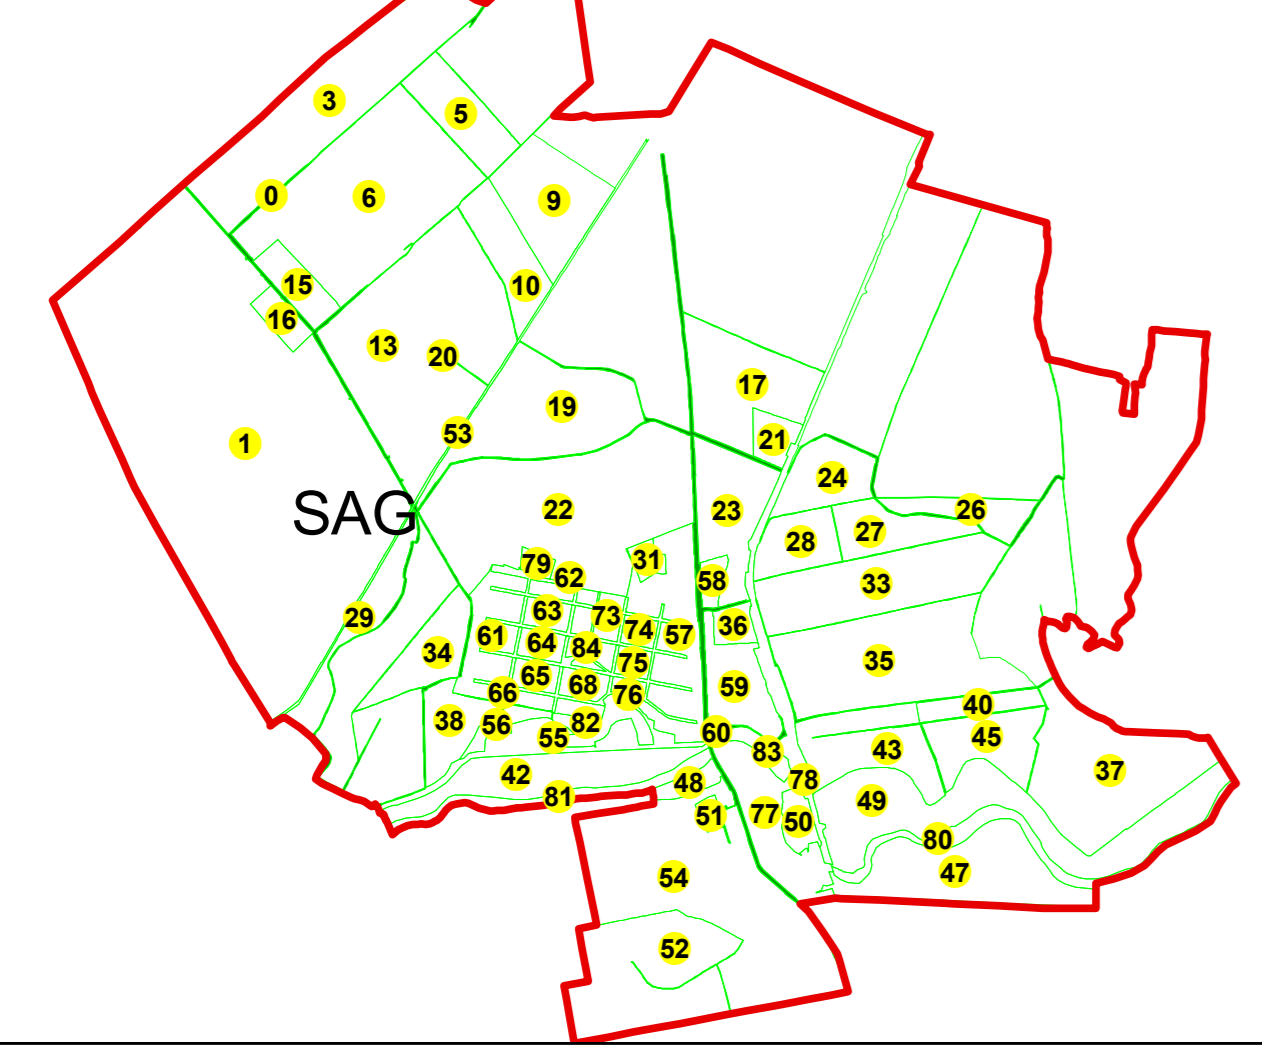

PLAN CADASTRAL  
 Scara : 1 :1000 sistem de proiectie STEREO 70  
 Judetul :TIMIS  
 UAT :SAG  
 Sectorul cadastral :0

Schita cu dispunerea sectoarelor cadastrale

Schema cu dispunerea planselor

	PL.42		
PL.36	PL.40	PL.41	
PL.31	PL.37	PL.38	PL.39
PL.25	PL.32	PL.33	PL.34
PL.19	PL.26	PL.27	PL.28
	PL.20	PL.21	PL.22
	PL.15	PL.16	PL.17
PL.5	PL.10	PL.11	PL.12
PL.3	PL.6	PL.7	PL.8
		PL.4	
	PL.1	PL.2	

- Legenda
- SAG LIMITA U.A.T.
  - PARTA LIMITA UAT\_Vecine
  - 549 LIMITA INTRAVILAN
  - 0 SECTOR CADASTRAL
  - 123 LIMITA IMOBIL
  - C1 LIMITA CONSTRUCTIE
  - xTema Hidrografe
  - Numar postal 12