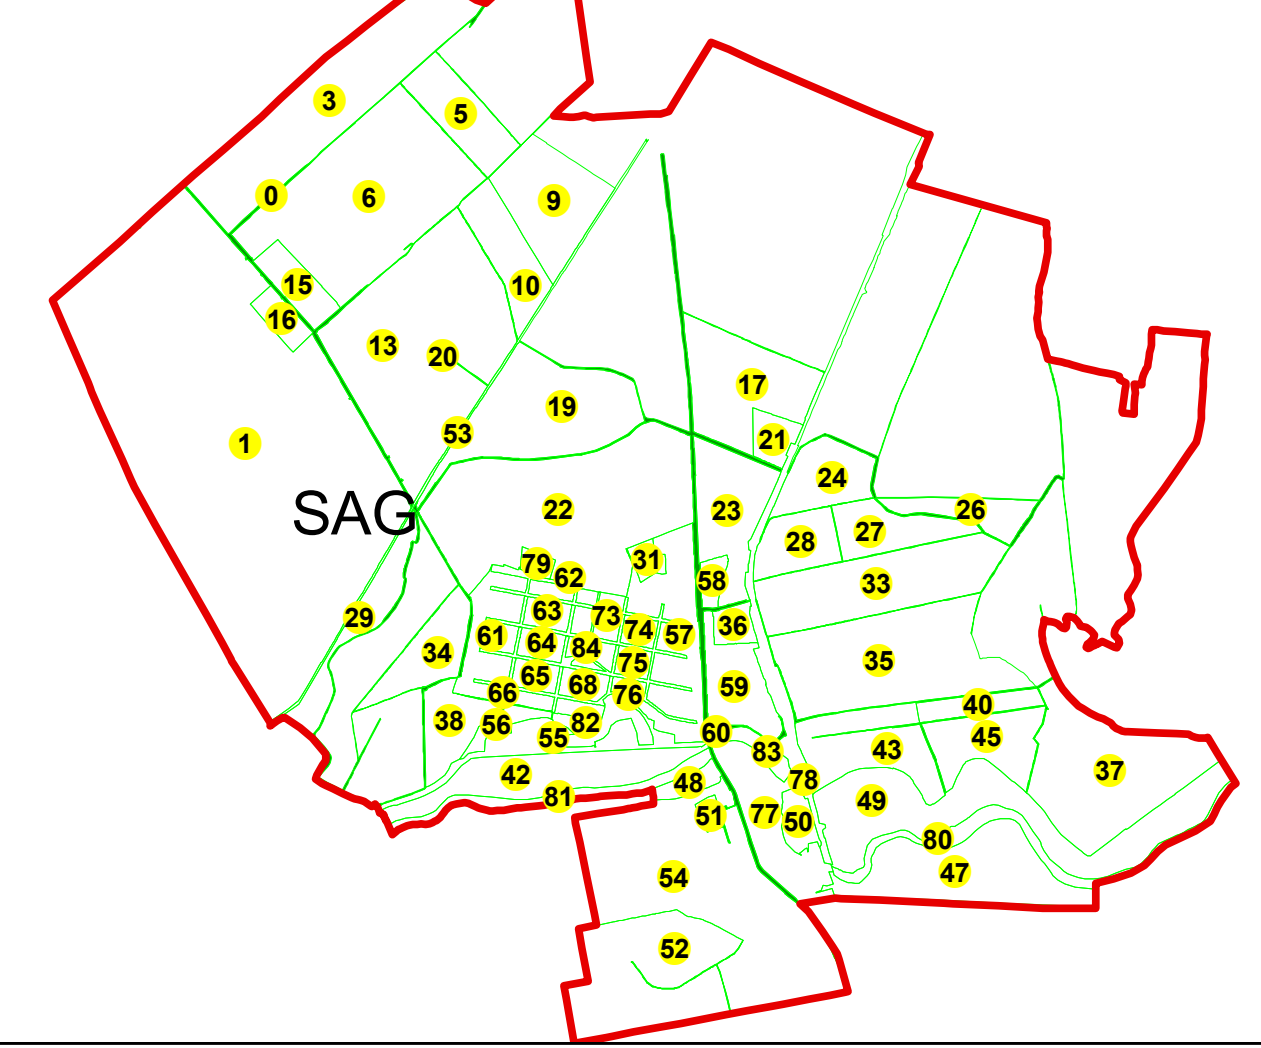

PLAN CADASTRAL
 Scara : 1 :1000 sistem de proiectie STEREO 70
 Judetul :TIMIS
 UAT :SAG
 Sectorul cadastral :0

Schita cu dispunerea sectoarelor cadastrale

Schema cu dispunerea planselor

PL.42				
PL.36	PL.40	PL.41		
PL.31	PL.37	PL.38	PL.39	
PL.25	PL.32	PL.33	PL.34	PL.35
PL.19	PL.26	PL.27	PL.28	PL.29
	PL.20	PL.21	PL.22	PL.23
	PL.15	PL.16	PL.17	PL.18
PL.5	PL.10	PL.11	PL.12	PL.13
PL.3	PL.6	PL.7	PL.8	PL.9
		PL.4		
	PL.1	PL.2		

- Legenda
- SAG LIMITA U.A.T.
 - PARTA LIMITA UAT_Vecine
 - 549 LIMITA INTRAVILAN
 - 102 SECTOR CADASTRAL
 - 123 LIMITA IMOBIL
 - C1 LIMITA CONSTRUCTIE
 - xTema xHolograf
 - Numar postal 12