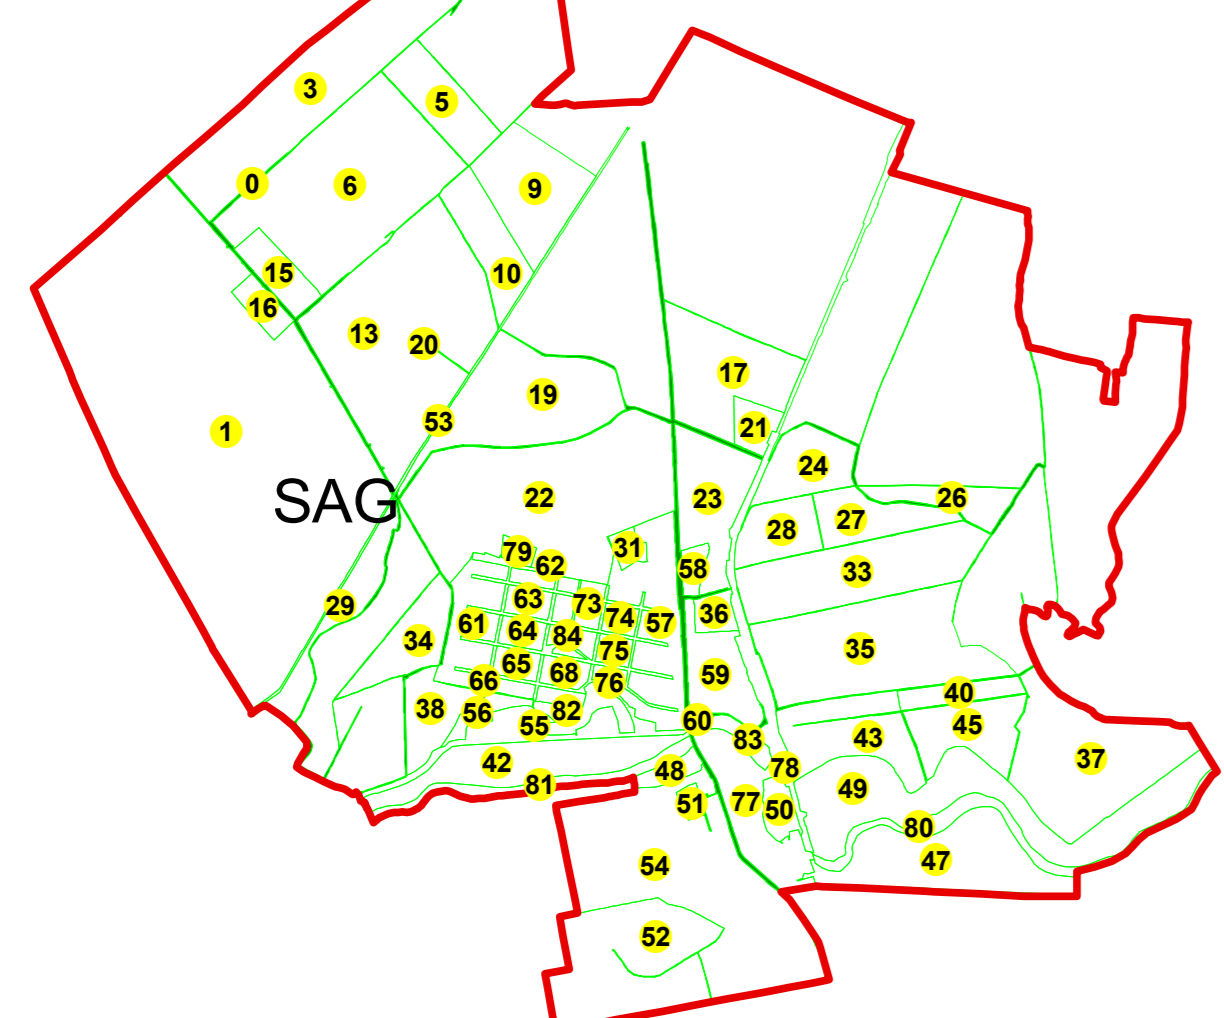

PLAN CADASTRAL
 Scara : 1 :1000 sistem de proiectie STEREO 70
 Judetul :TIMIS
 UAT :SAG
 Sectorul cadastral :0

Schita cu dispunerea sectoarelor cadastrale

Schema cu dispunerea planselor

PL.42				
PL.36	PL.40	PL.41		
PL.31	PL.37	PL.38	PL.39	
PL.25	PL.32	PL.33	PL.34	PL.35
PL.19	PL.26	PL.27	PL.28	PL.29
	PL.20	PL.21	PL.22	PL.23
	PL.15	PL.16	PL.17	PL.18
PL.5	PL.10	PL.11	PL.12	PL.13
PL.3	PL.6	PL.7	PL.8	PL.9
		PL.4		
	PL.1	PL.2		

- Legenda
- SAG LIMITA U.A.T.
 - PARTA LIMITA UAT_Vecine
 - 849 LIMITA INTRAVILAN
 - 1000 SECTOR CADASTRAL
 - 123 LIMITA IMOBIL
 - C1 LIMITA CONSTRUCTIE
 - x Terasa x Hidrograf
 - Numar postal 12