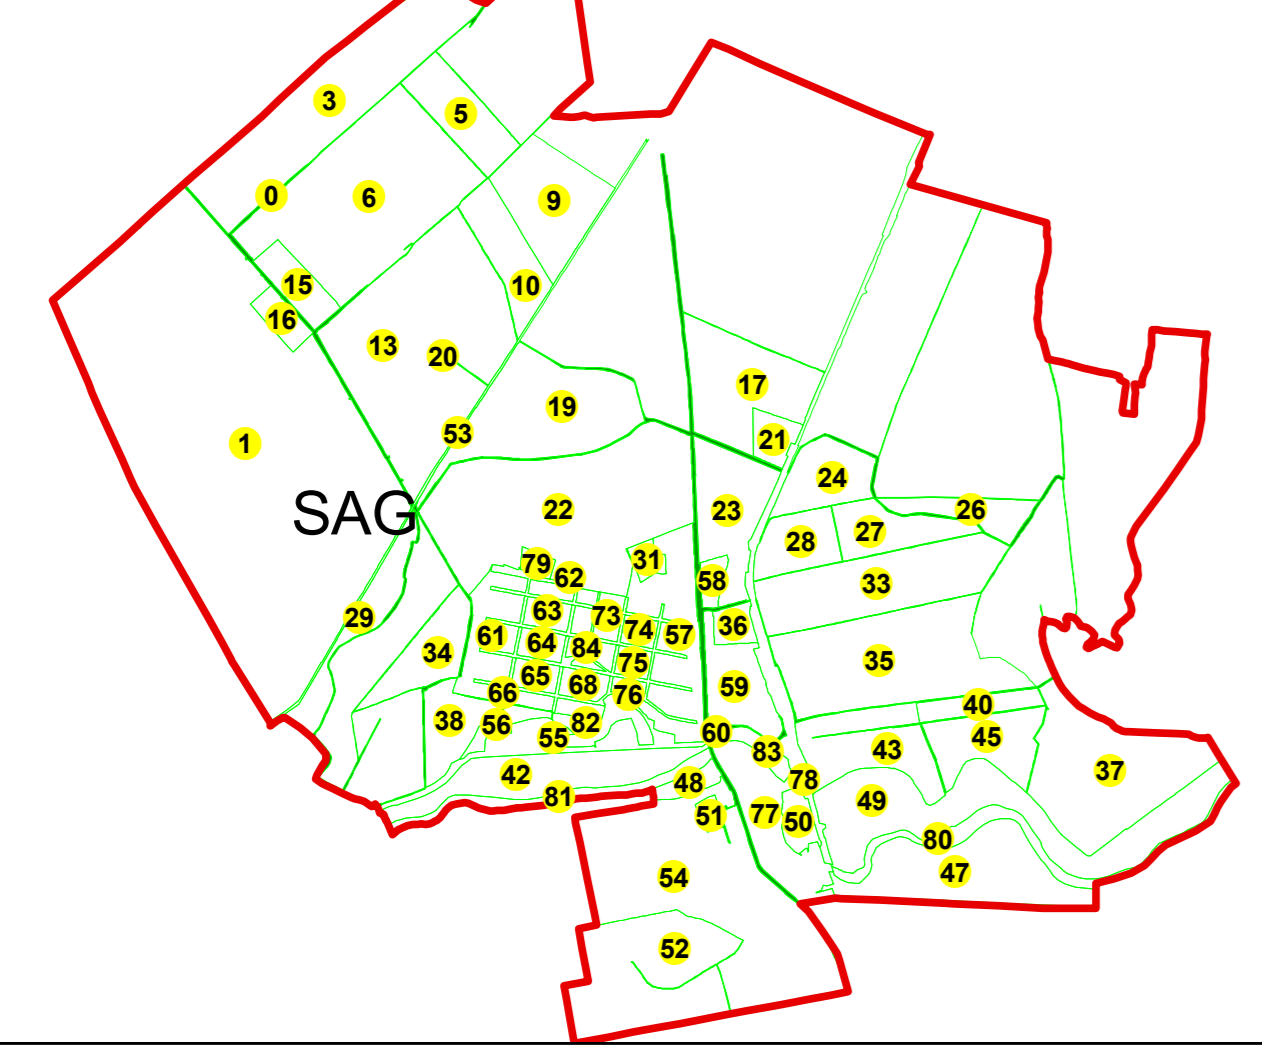

PLAN CADASTRAL
 Scara : 1 :1000 sistem de proiectie STEREO 70
 Judetul :TIMIS
 UAT :SAG
 Sectorul cadastral :0

Schita cu dispunerea sectoarelor cadastrale

Schema cu dispunerea planselor

	PL.42		
PL.36	PL.40	PL.41	
PL.31	PL.37	PL.38	PL.39
PL.25	PL.32	PL.33	PL.34
PL.19	PL.26	PL.27	PL.28
	PL.20	PL.21	PL.22
	PL.15	PL.16	PL.17
PL.5	PL.10	PL.11	PL.12
PL.3	PL.6	PL.7	PL.8
		PL.4	
	PL.1	PL.2	

- Legenda
- SAG LIMITA U.A.T.
 - PARTA LIMITA UAT_Vecine
 - 549 LIMITA INTRAVILAN
 - 0000 SECTOR CADASTRAL
 - 123 LIMITA IMOBIL
 - C1 LIMITA CONSTRUCTIE
 - x Timis Holograf
 - Numar postal 12