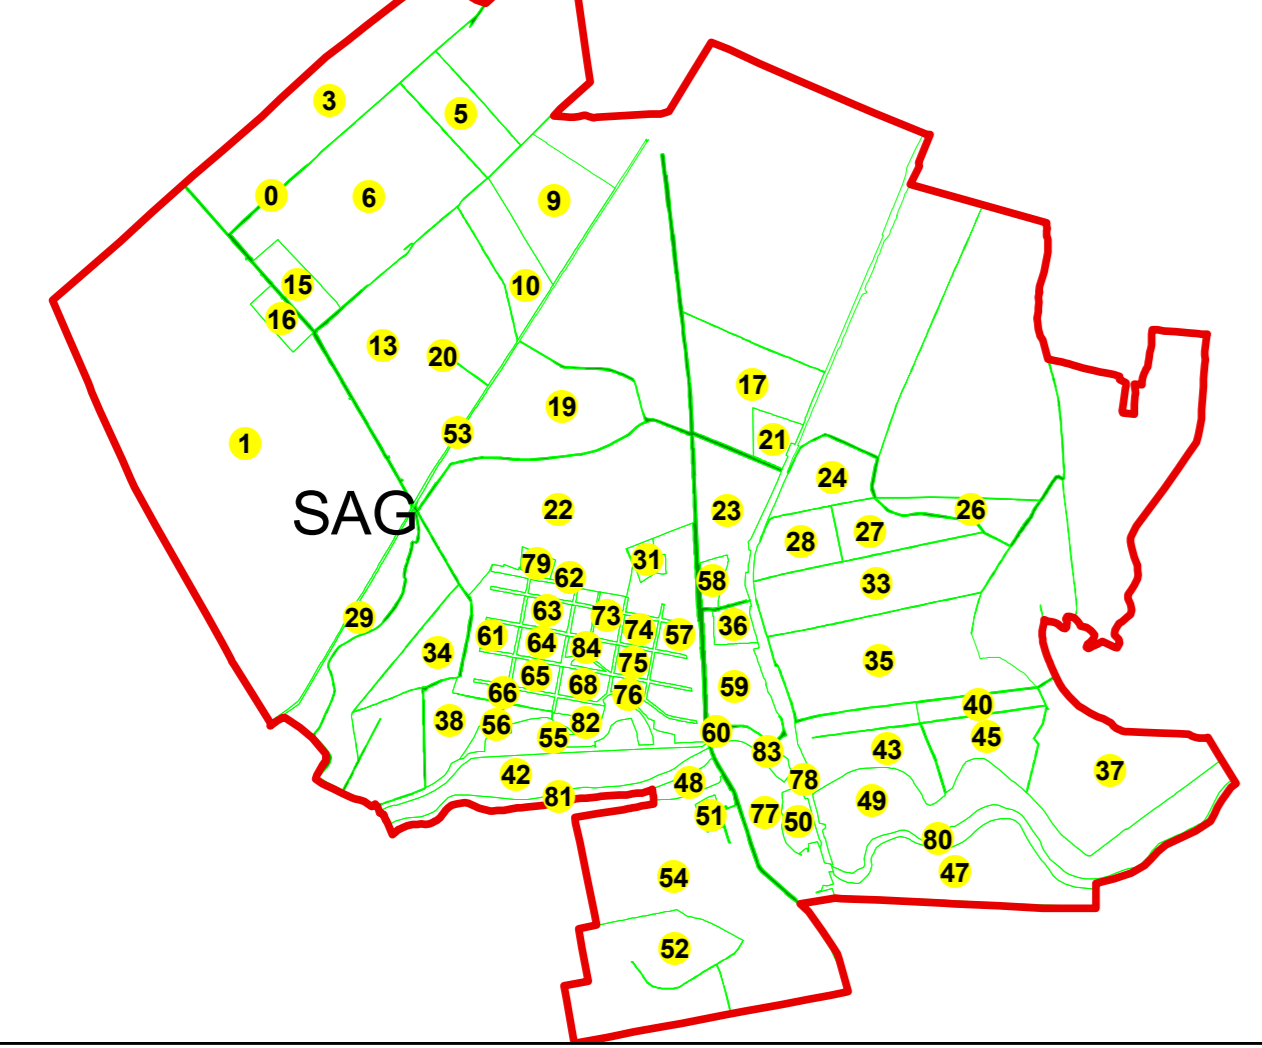

PLAN CADASTRAL
 Scara : 1 : 1000 sistem de proiectie STEREO 70
 Judetul : TIMIS
 UAT : SAG
 Sectorul cadastral : 0

Schema cu dispunerea sectoarelor cadastrale

Schema cu dispunerea planselor

	PL.42			
PL.36	PL.40	PL.41		
PL.31	PL.37	PL.38	PL.39	
PL.25	PL.32	PL.33	PL.34	PL.35
PL.19	PL.26	PL.27	PL.28	PL.29
	PL.20	PL.21	PL.22	PL.23
	PL.15	PL.16	PL.17	PL.18
PL.5	PL.10	PL.11	PL.12	PL.13
PL.3	PL.6	PL.7	PL.8	PL.9
		PL.4		
	PL.1	PL.2		

- Legenda
- SAG LIMITA U.A.T.
 - PARTA LIMITA UAT_Vecine
 - 549 LIMITA INTRAVILAN
 - 1 SECTOR CADASTRAL
 - 123 LIMITA IMOBIL
 - C1 LIMITA CONSTRUCTIE
 - x Tera Holografie
 - Numar postal 12