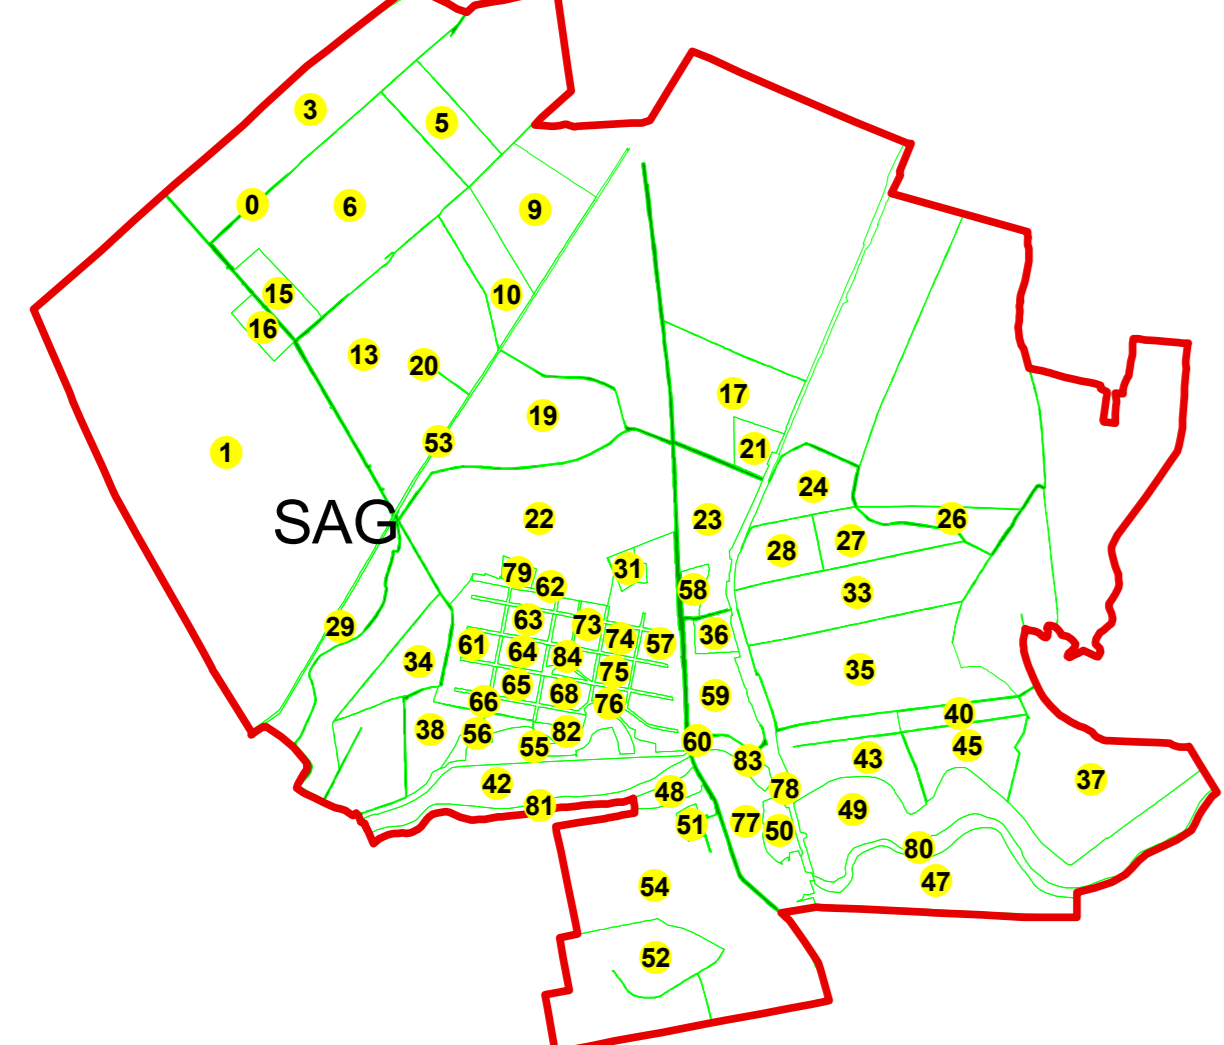

PLAN CADASTRAL
 Scara : 1 :1000 sistem de proiectie STEREO 70
 Judetul :TIMIS
 UAT :SAG
 Sectorul cadastral :0

Schita cu dispunerea sectoarelor cadastrale

Schema cu dispunerea planselor

PL.42				
PL.36	PL.40	PL.41		
PL.31	PL.37	PL.38	PL.39	
PL.25	PL.32	PL.33	PL.34	PL.35
PL.19	PL.26	PL.27	PL.28	PL.29
	PL.20	PL.21	PL.22	PL.23
	PL.15	PL.16	PL.17	PL.18
PL.5	PL.10	PL.11	PL.12	PL.13
PL.3	PL.6	PL.7	PL.8	PL.9
		PL.4		
	PL.1	PL.2		

Legenda

- SAG LIMITA U.A.T.
- PARTA LIMITA UAT_Vecine
- 549 LIMITA INTRAVILAN
- 123 SECTOR CADASTRAL
- 123 LIMITA IMOBIL
- C1 LIMITA CONSTRUCTIE
- x Timis x Holografie
- Numar postal 12