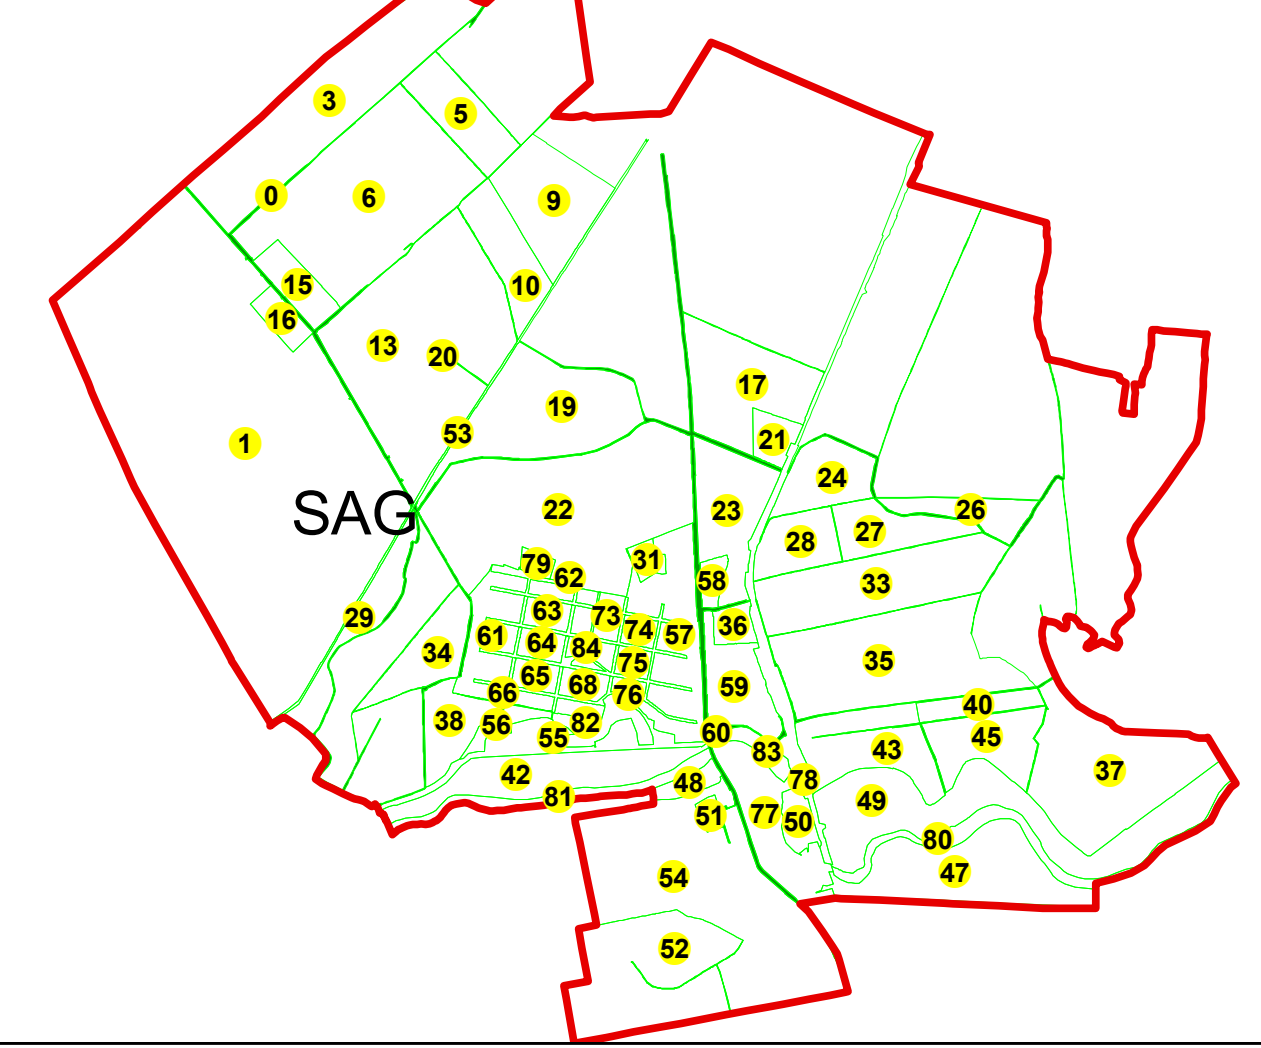

Schema cu dispunerea sectoarelor cadastrale

Schema cu dispunerea planselor

	PL.42			
PL.36	PL.40	PL.41		
PL.31	PL.37	PL.38	PL.39	
PL.25	PL.32	PL.33	PL.34	PL.35
PL.19	PL.26	PL.27	PL.28	PL.29
	PL.20	PL.21	PL.22	PL.23
	PL.15	PL.16	PL.17	PL.18
PL.5	PL.10	PL.11	PL.12	PL.13
PL.3	PL.6	PL.7	PL.8	PL.9
		PL.4		
	PL.1	PL.2		

- Legenda
- SAG LIMITA U.A.T.
  - PARTA LIMITA UAT\_Vecine
  - 549 LIMITA INTRAVILAN
  - 1000 SECTOR CADASTRAL
  - 123 LIMITA IMOBIL
  - C1 LIMITA CONSTRUCTIE
  - x Timis Holografie
  - Numar postal 12