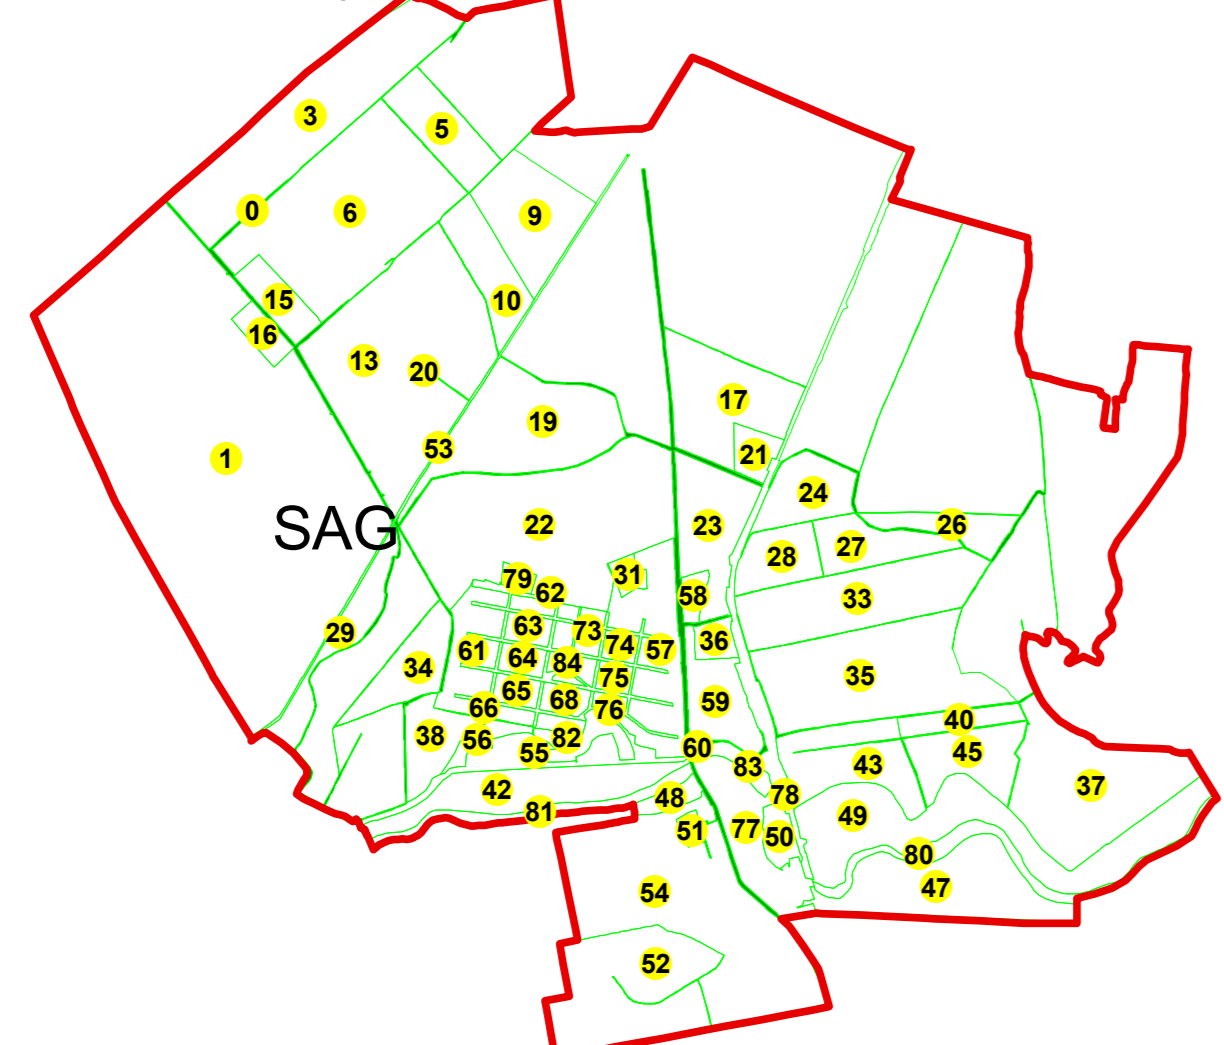

PLAN CADASTRAL
 Scara : 1 :1000 sistem de proiectie STEREO 70
 Judetul :TIMIS
 UAT :SAG
 Sectorul cadastral :0

Schita cu dispunerea sectoarelor cadastrale

Schema cu dispunerea planselor

	PL.42		
PL.36	PL.40	PL.41	
PL.31	PL.37	PL.38	PL.39
PL.25	PL.32	PL.33	PL.34
			PL.35
PL.19	PL.26	PL.27	PL.28
		PL.29	PL.30
	PL.20	PL.21	PL.22
		PL.23	PL.24
	PL.15	PL.16	PL.17
		PL.18	
PL.5	PL.10	PL.11	PL.12
		PL.13	PL.14
PL.3	PL.6	PL.7	PL.8
		PL.9	
		PL.4	
	PL.1	PL.2	

Legenda

- SAG LIMITA U.A.T.
- PARTA LIMITA UAT_Vecine
- 549 LIMITA INTRAVILAN
- 1 SECTOR CADASTRAL
- 123 LIMITA IMOBIL
- C1 LIMITA CONSTRUCTIE
- x Tera H Holografie
- Numar postal 12