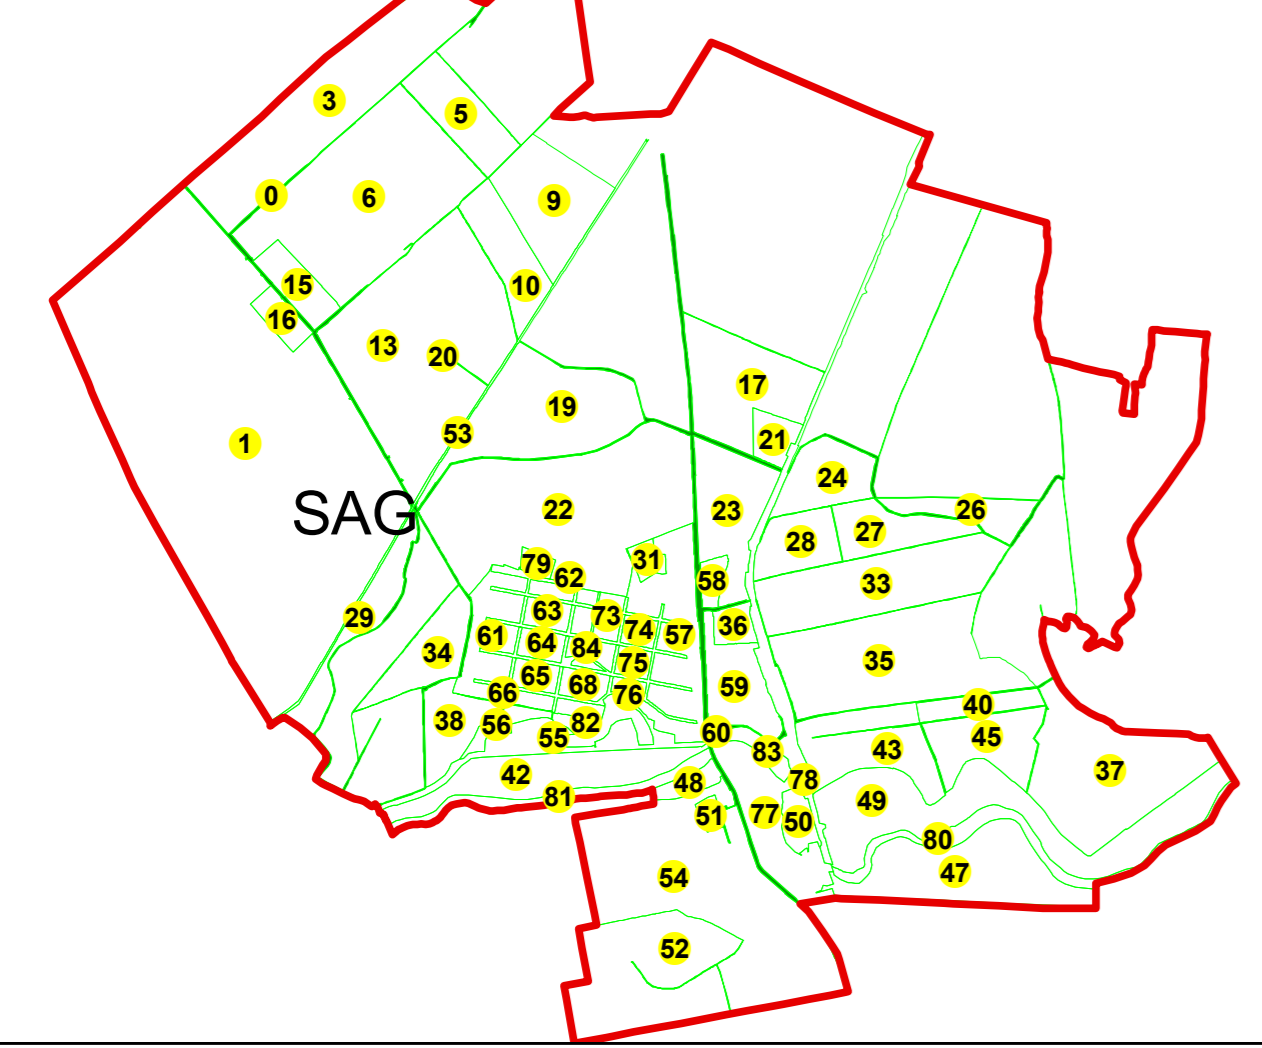

Schema cu dispunerea sectoarelor cadastrale

Schema cu dispunerea planselor

PL.42			
PL.36	PL.40	PL.41	
PL.31	PL.37	PL.38	PL.39
PL.25	PL.32	PL.33	PL.34
PL.19	PL.26	PL.27	PL.28
	PL.20	PL.21	PL.22
	PL.15	PL.16	PL.17
PL.5	PL.10	PL.11	PL.12
PL.3	PL.6	PL.7	PL.8
		PL.4	
	PL.1	PL.2	

- Legenda
- SAG LIMITA U.A.T.
 - PARTA LIMITA UAT_Vecine
 - 540 LIMITA INTRAVILAN
 - 1000 SECTOR CADASTRAL
 - 123 LIMITA IMOBIL
 - C1 LIMITA CONSTRUCTIE
 - x Tera Holografie
 - Numar postal 12