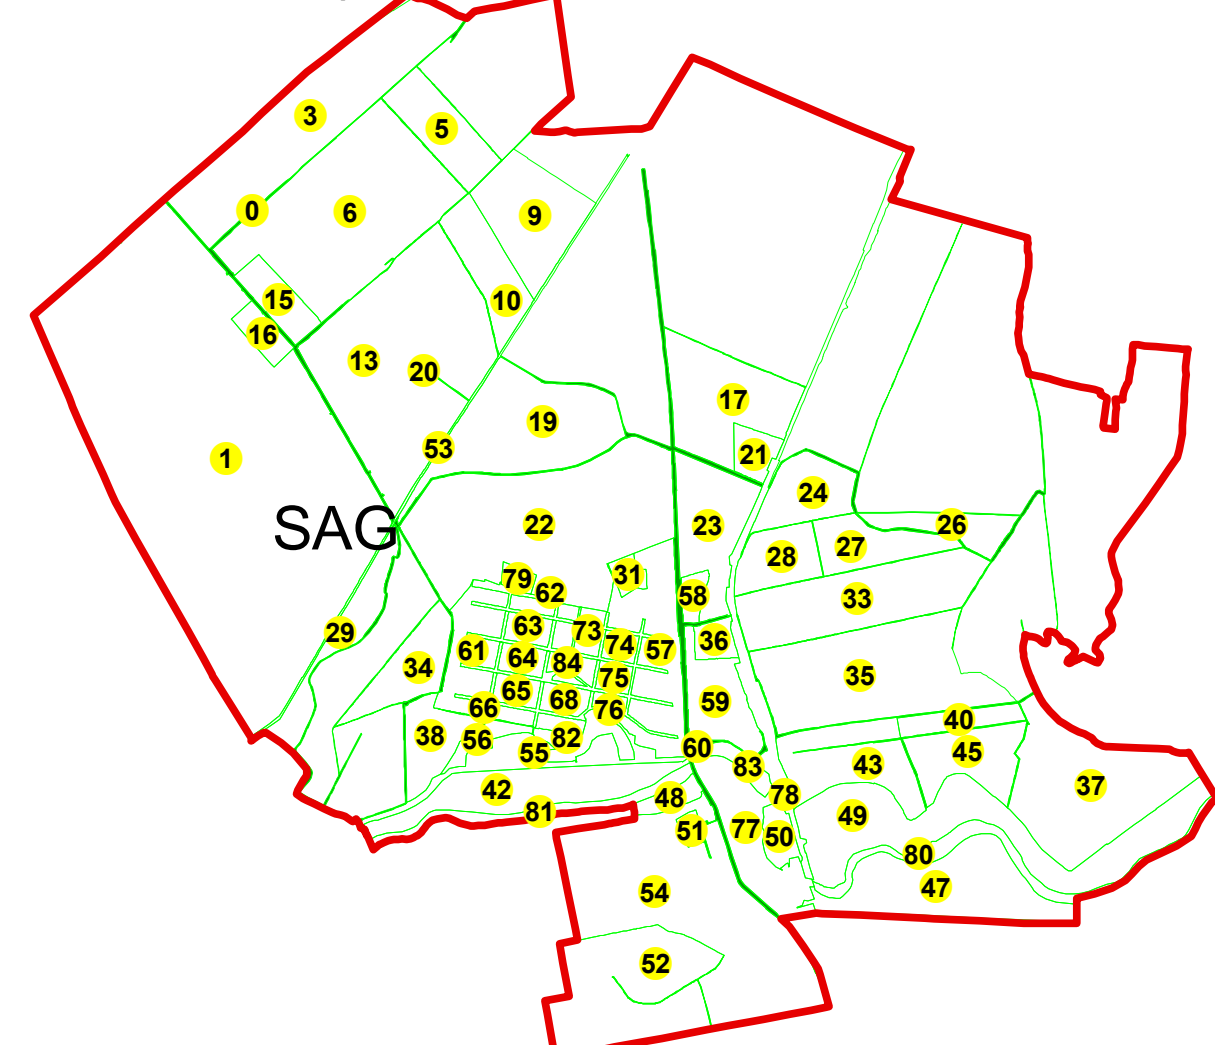

UAT PARTA

UAT SAG

SAG

Schema cu dispunerea sectoarelor cadastrale

Schema cu dispunerea planselor

	PL.42			
PL.36	PL.40	PL.41		
PL.31	PL.37	PL.38	PL.39	
PL.25	PL.32	PL.33	PL.34	PL.35
PL.19	PL.26	PL.27	PL.28	PL.29
	PL.20	PL.21	PL.22	PL.23
	PL.15	PL.16	PL.17	PL.18
PL.5	PL.10	PL.11	PL.12	PL.13
PL.3	PL.6	PL.7	PL.8	PL.9
		PL.4		
	PL.1	PL.2		

Legenda

- SAG LIMITA U.A.T.
- PARTA LIMITA UAT_Vecine
- SAG LIMITA INTRAVILAN
- SECTOR CADASTRAL
- LIMITA IMOBIL
- C1 LIMITA CONSTRUCTIE
- +Tema +Hidrografa
- Numar postal 12