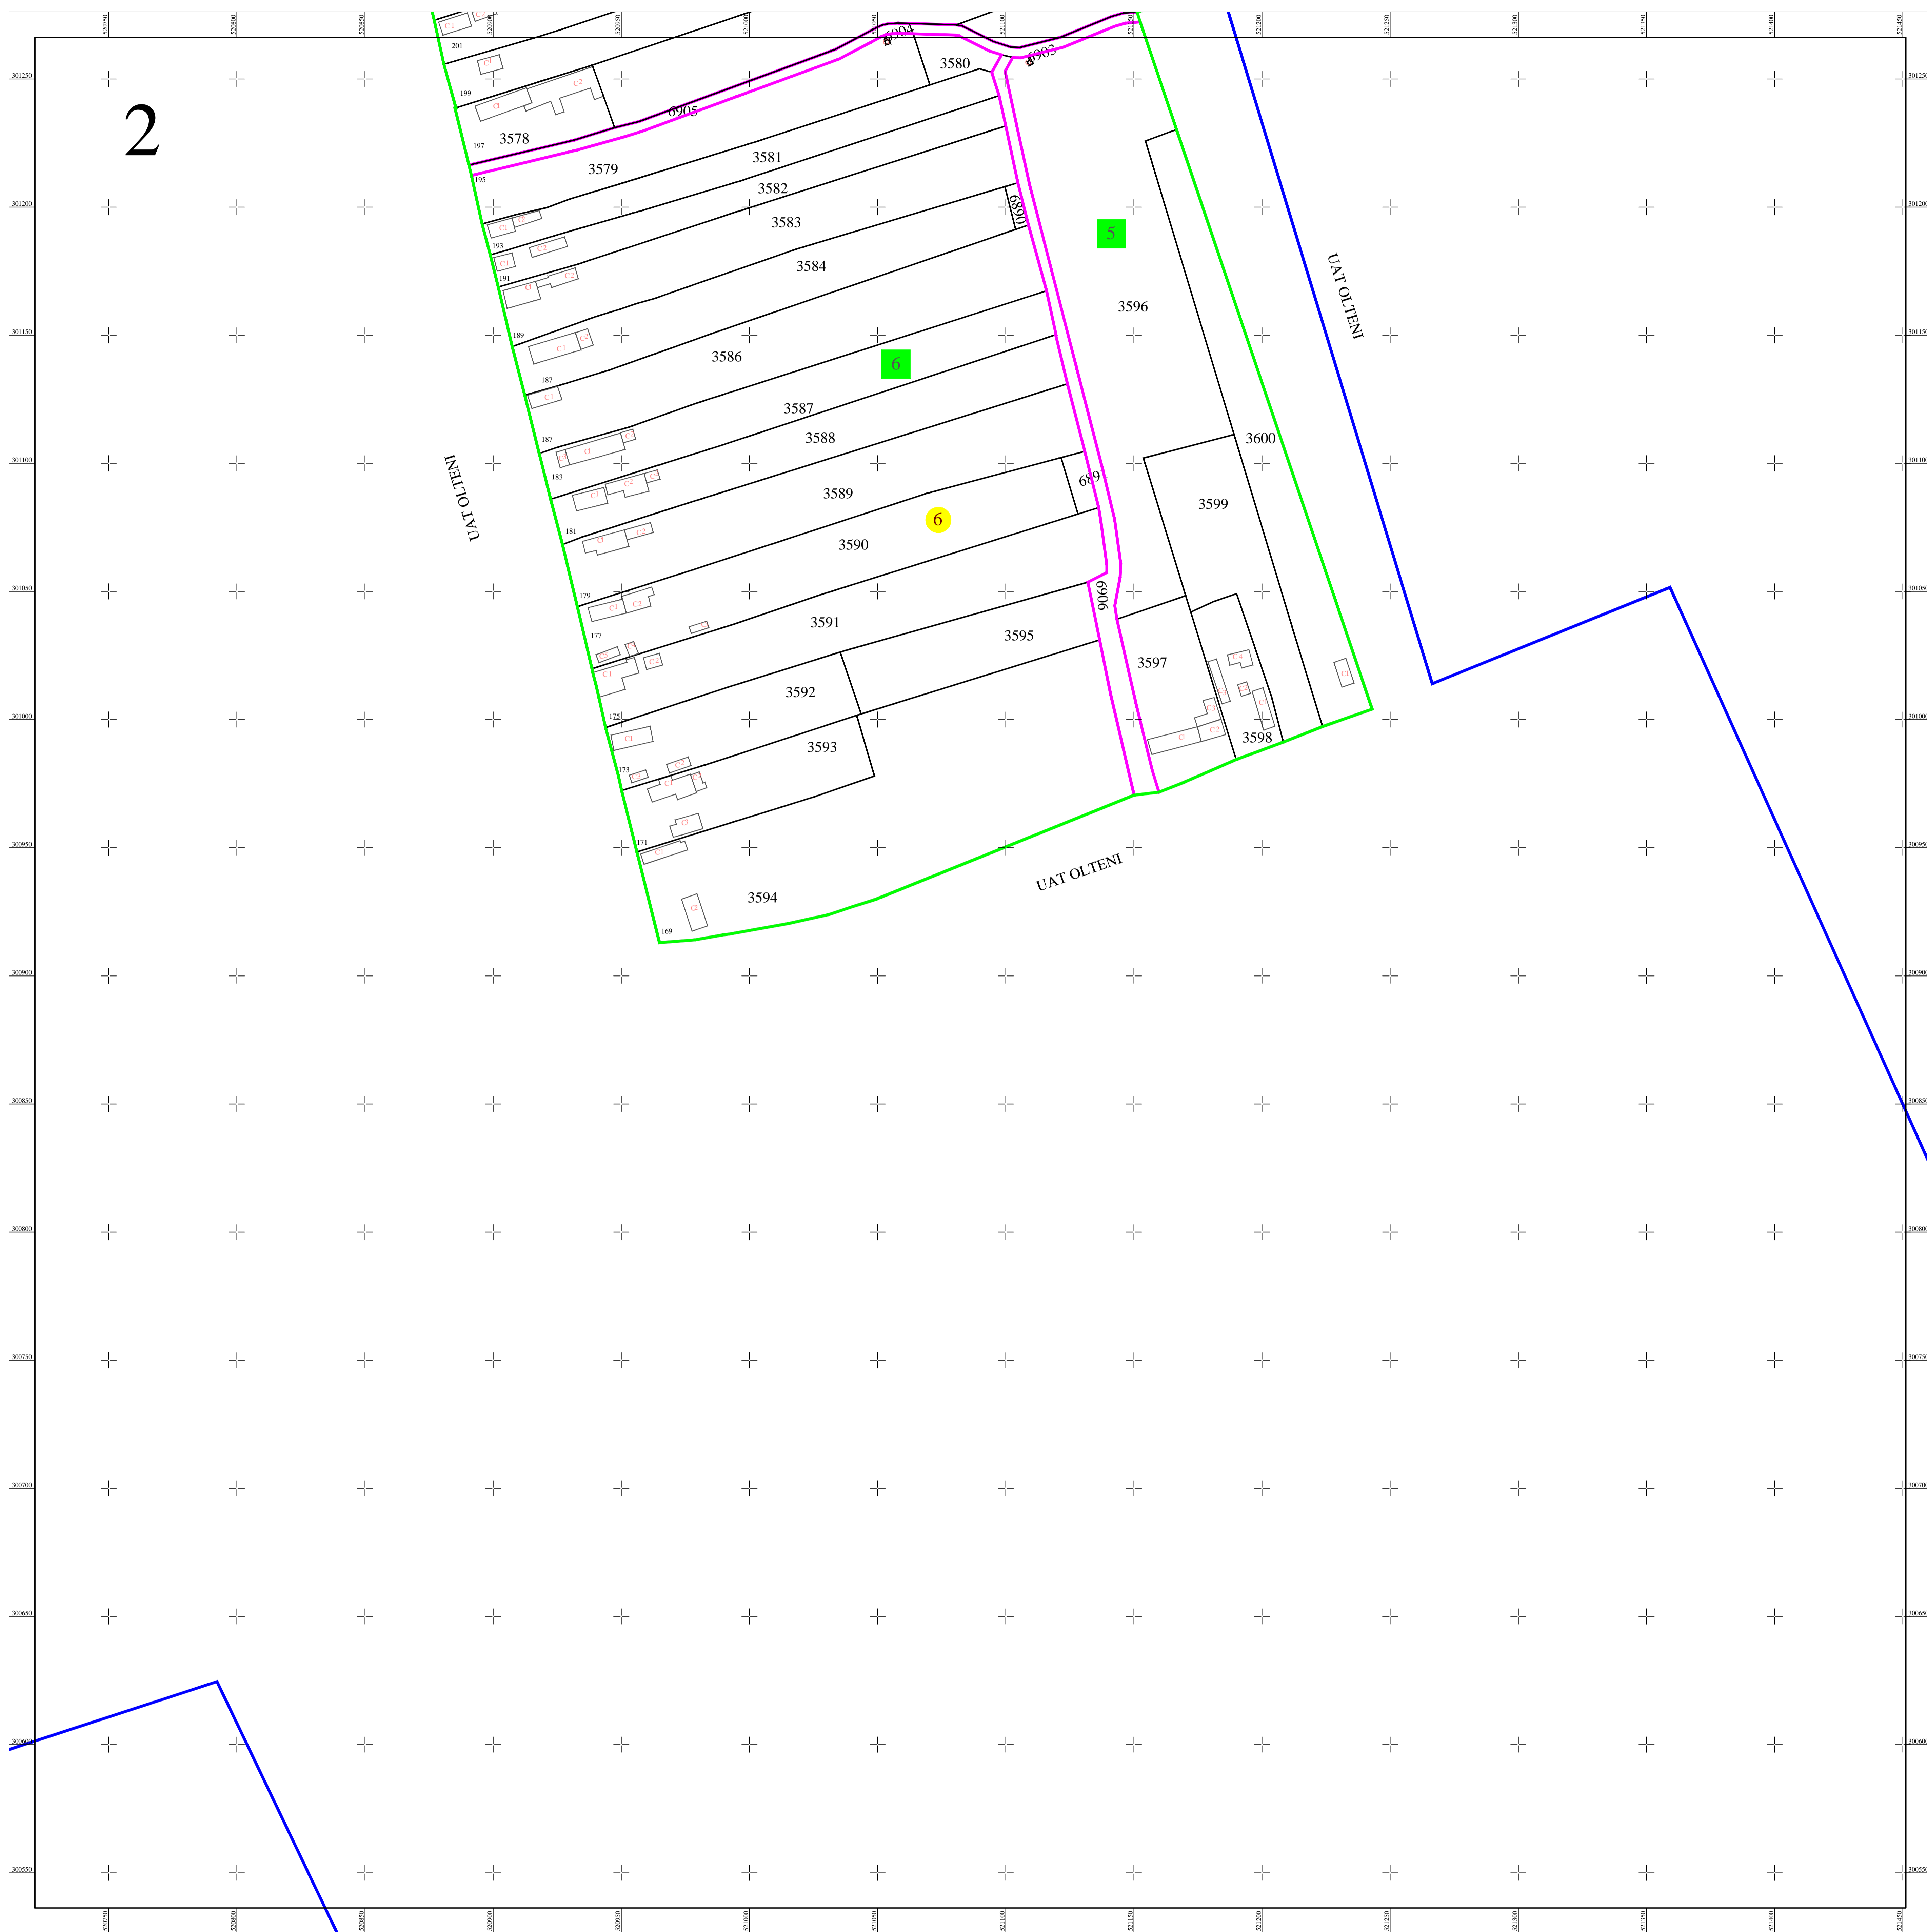

PLAN CADASTRAL
UAT OLTENI, judetul TELEORMAN
SECTOR 6
 Scara 1:1000
 Sistem de proiectie STEREO 70
 Plansa 2/2

Schita dispunerii planselor

LEGENDĂ

6	Numar sector cadastral
TELEORMAN	Judet
OLTENI	UAT
PERII BROSTENI	Localitati
PLAN CADASTRAL	Titlu
Sector cadastral nr. 6	Subtitluri, Sector cadastral
1:1000	Scara
3569	ID
	Limita tarlalelor
	Limita de judet
	Limita UAT
	Limita sectoarelor cadastrale
	Limita intravilan
	Limita imobil
	Limita constructiilor cu caracter permanent

Documente spre publicare

ANCPI

**Servicii de înregistrare sistematică în
Sistemul Integrat de Cadastru și Carte
Funciară a imobilelor situate în UAT
Olteni, jud. Teleorman**

S.C. GEODETC SYSS S.R.L.

Data
aprilie 2024