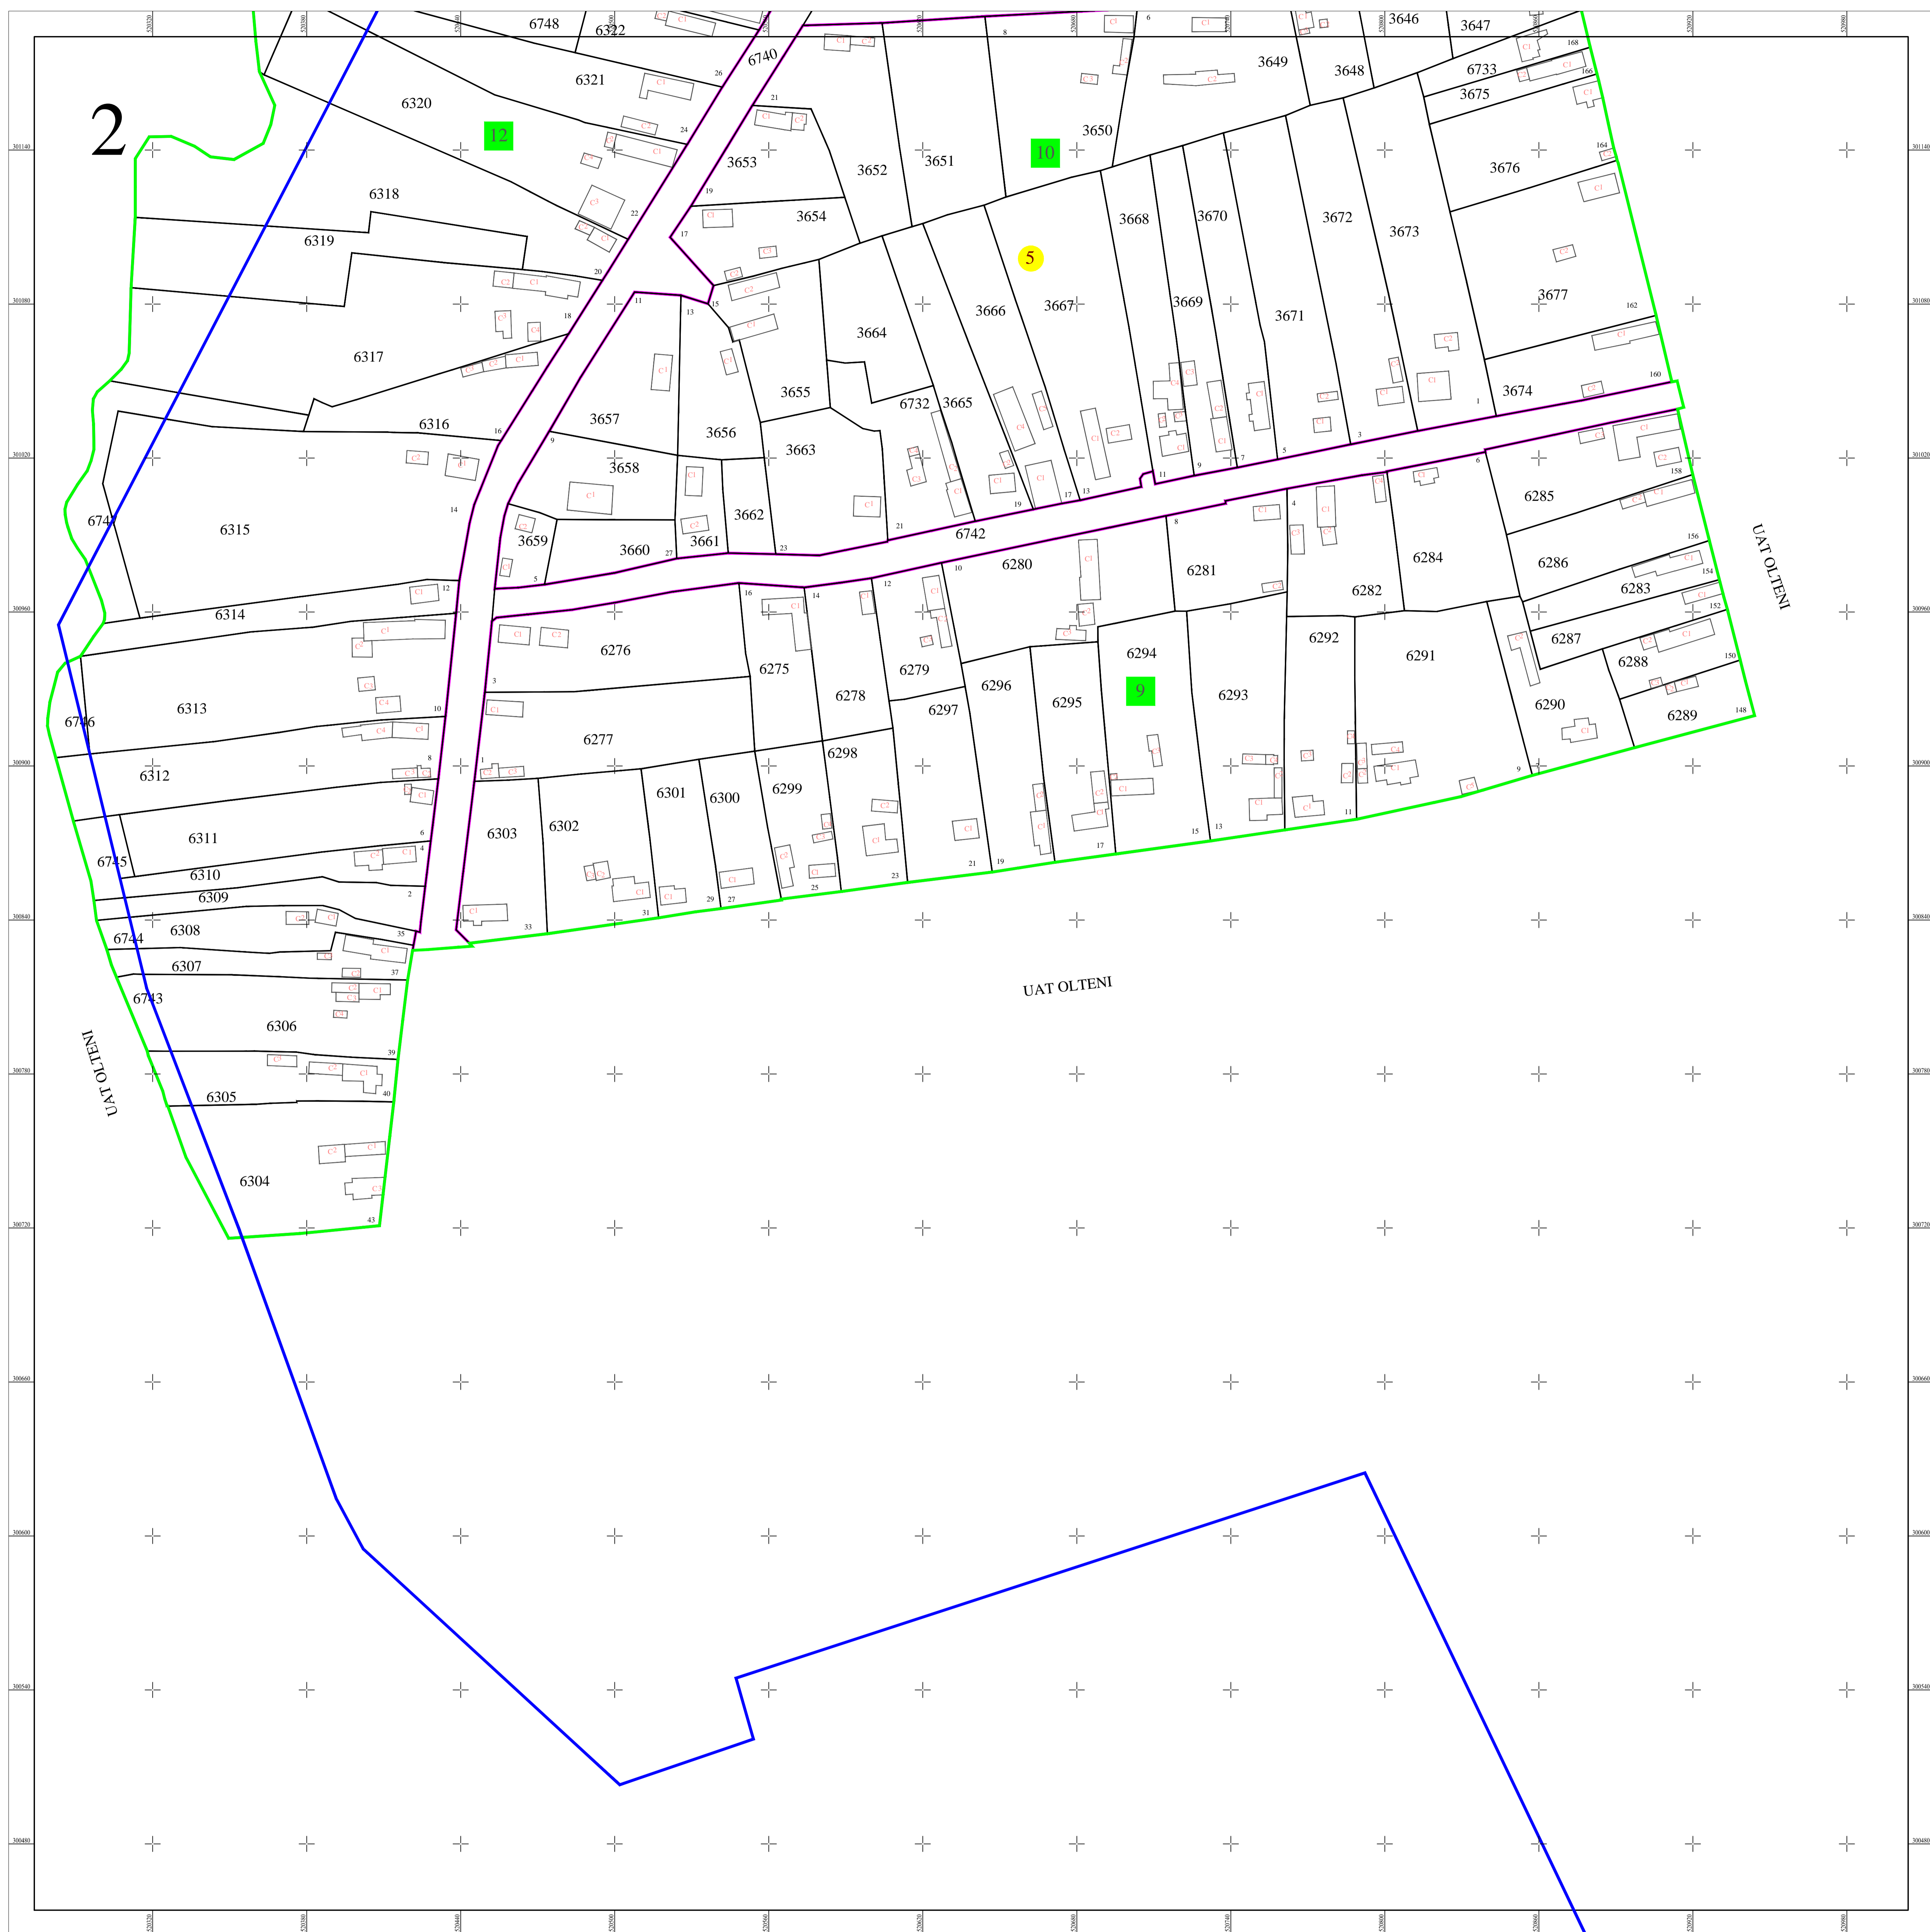

PLAN CADASTRAL
UAT OLTENI, judetul TELEORMAN
SECTOR 5
 Scara 1:1000
 Sistem de proiectie STEREO 70
 Plansa 2/2

Schita dispunerii planselor

LEGENDĂ

5	Numar sector cadastral
TELEORMAN	Judet
OLTENI	UAT
PERII BROSTENI	Localitati
PLAN CADASTRAL	Titlu
Sector cadastral nr. 5	Subtitluri, Sector cadastral
1:1000	Scara
6326	ID

	Limita tarlaleelor
	Limita de judet
	Limita UAT
	Limita sectoarelor cadastrale
	Limita intravilan
	Limita imobil
	Limita constructiilor cu caracter permanent

Documente spre publicare

ANCPI

Servicii de înregistrare sistematică în Sistemul Integrat de Cadastru și Carte Funciară a imobilelor situate în UAT Olteni, jud. Teleorman