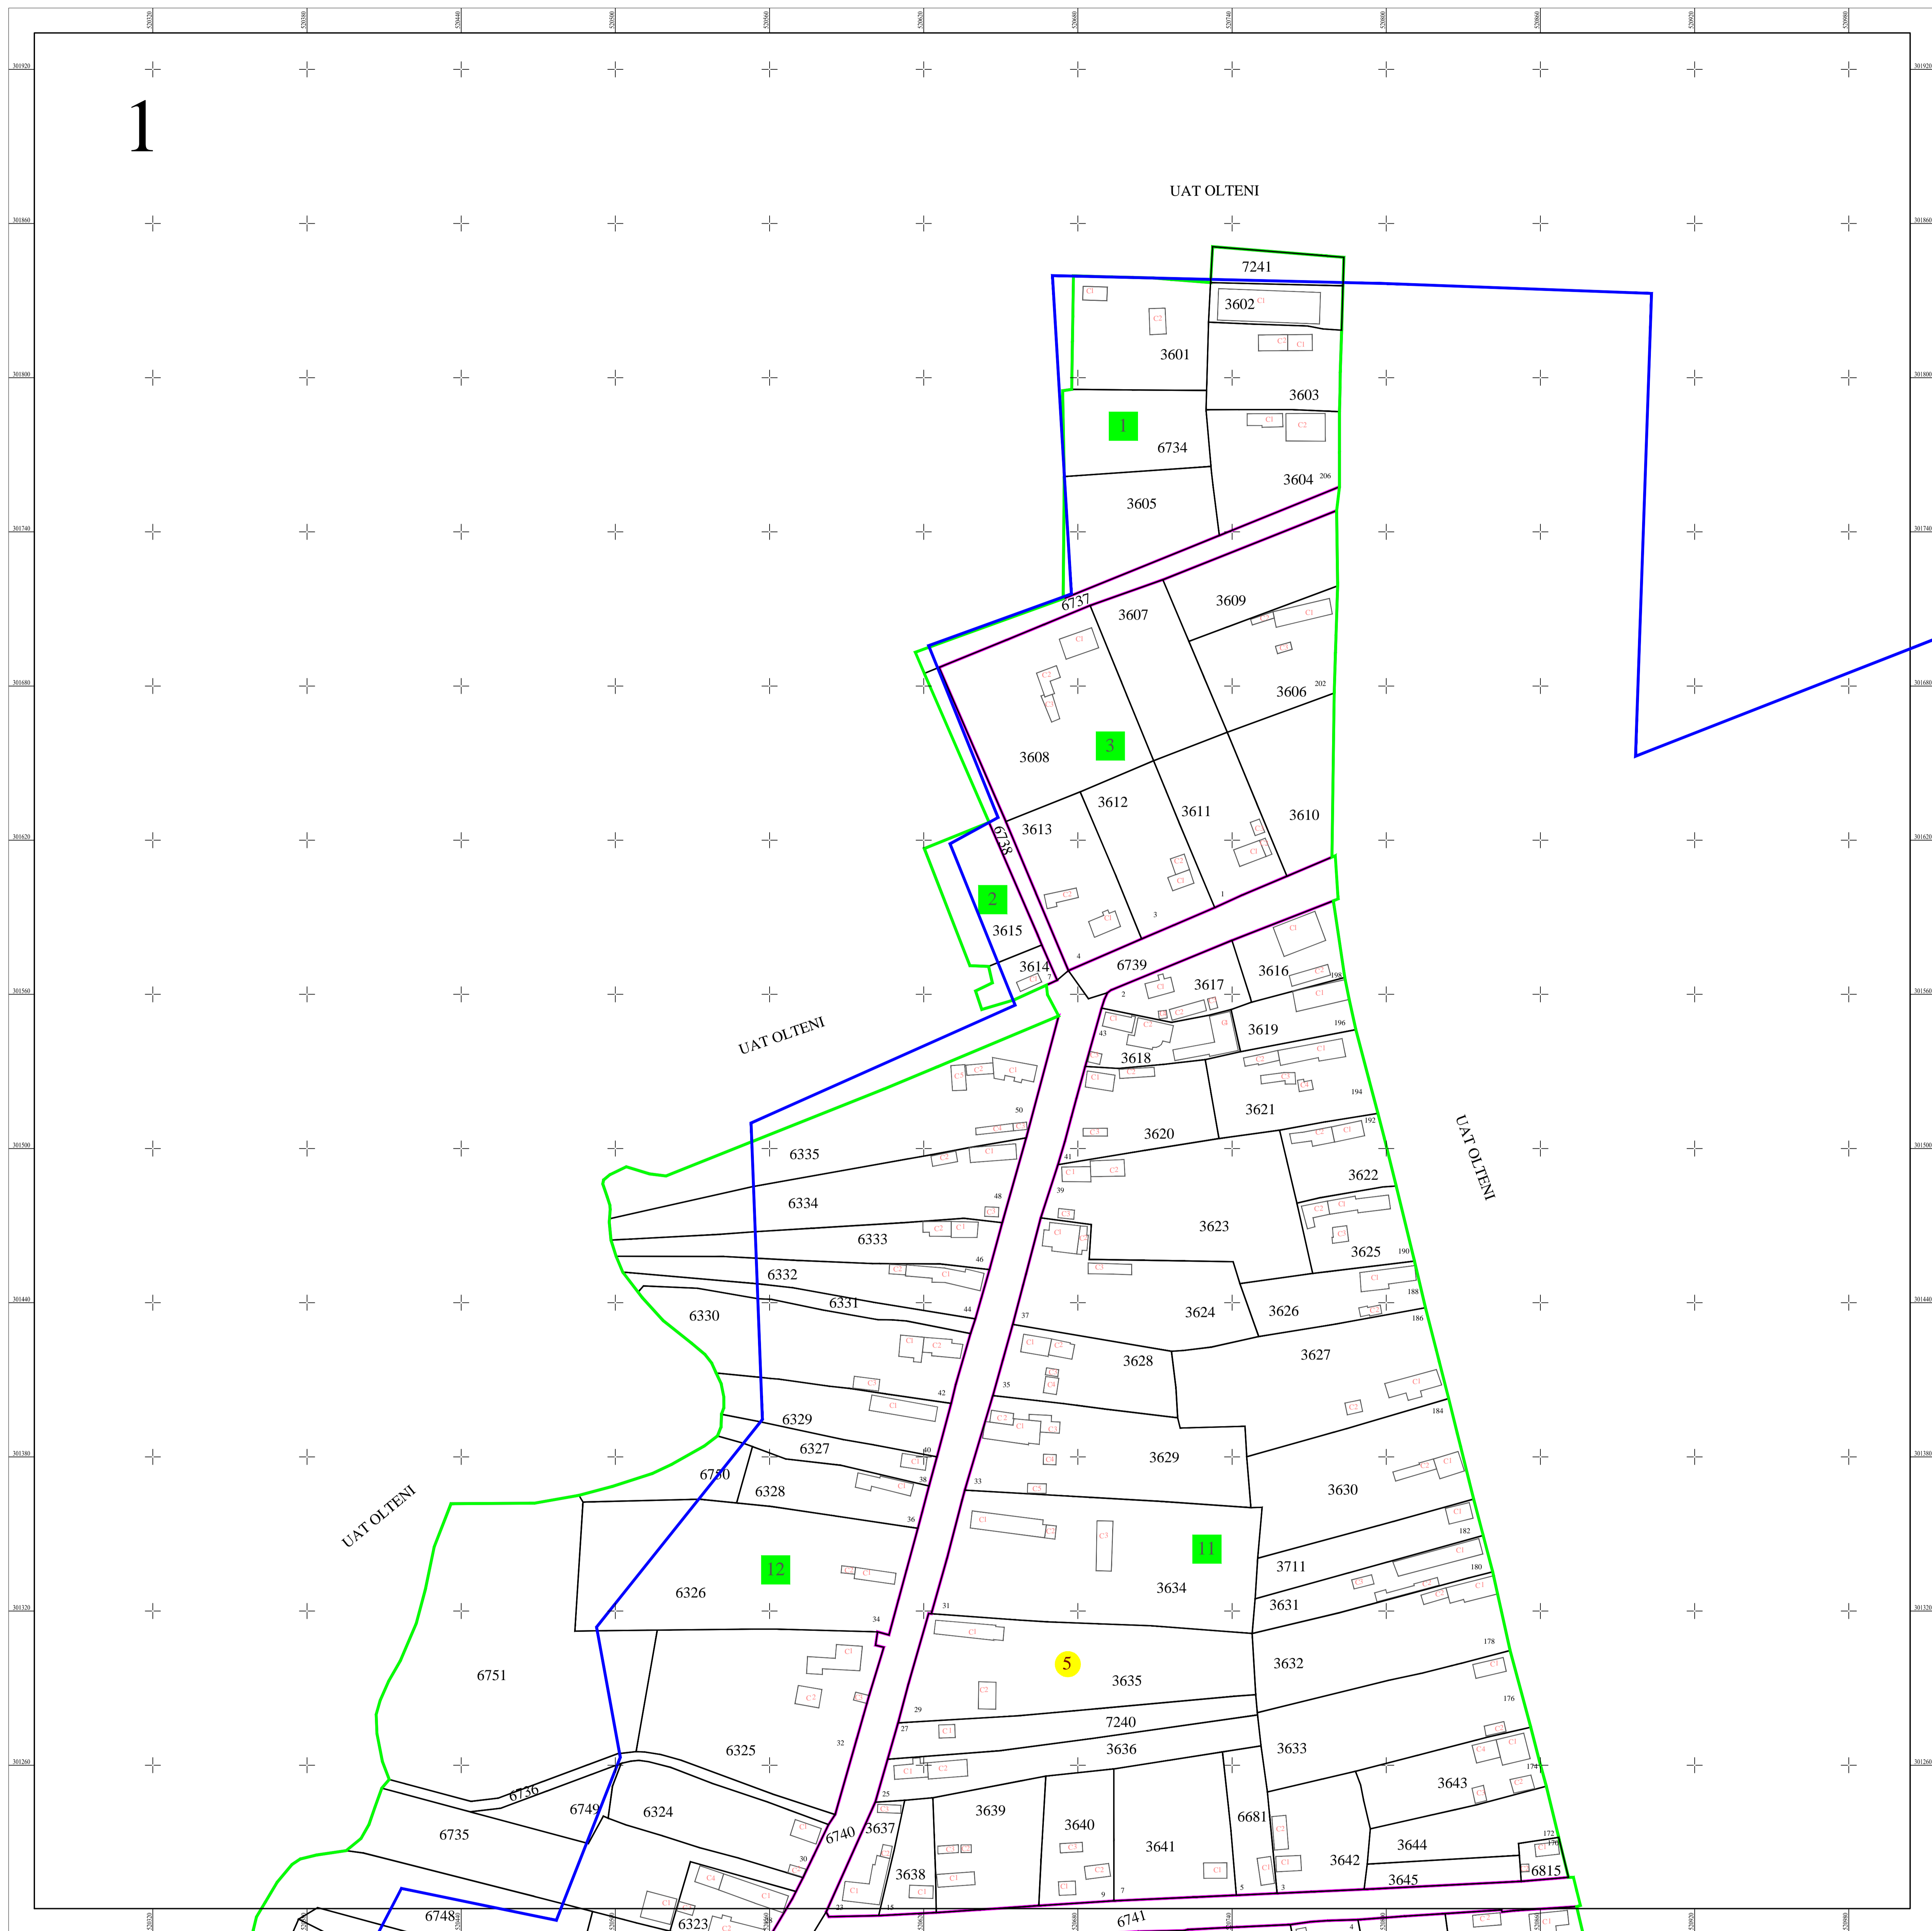

PLAN CADASTRAL
 UAT OLTENI, judetul TELEORMAN
 SECTOR 5
 Scara 1:1000
 Sistem de proiectie STEREO 70
 Plansa 1/2

Schita dispunerii planselor

LEGENDĂ

5	Numar sector cadastral
TELEORMAN	Judet
OLTENI	UAT
PERII BROSTENI	Localitati
PLAN CADASTRAL	Titlu
Sector cadastral nr. 5	Subtitluri, Sector cadastral
1:1000	Scara
6326	ID
	Limita tarlalelor
	Limita de judet
	Limita UAT
	Limita sectoarelor cadastrale
	Limita intravilan
	Limita imobil
	Limita constructiilor cu caracter permanent

Documente spre publicare

ANCPI

**Servicii de înregistrare sistematică în
Sistemul Integrat de Cadastru și Carte
Funciară a imobilelor situate în UAT
Olteni, jud. Teleorman**

S.C. GEODETIC SYS S.R.L.

Data
iunie 2024