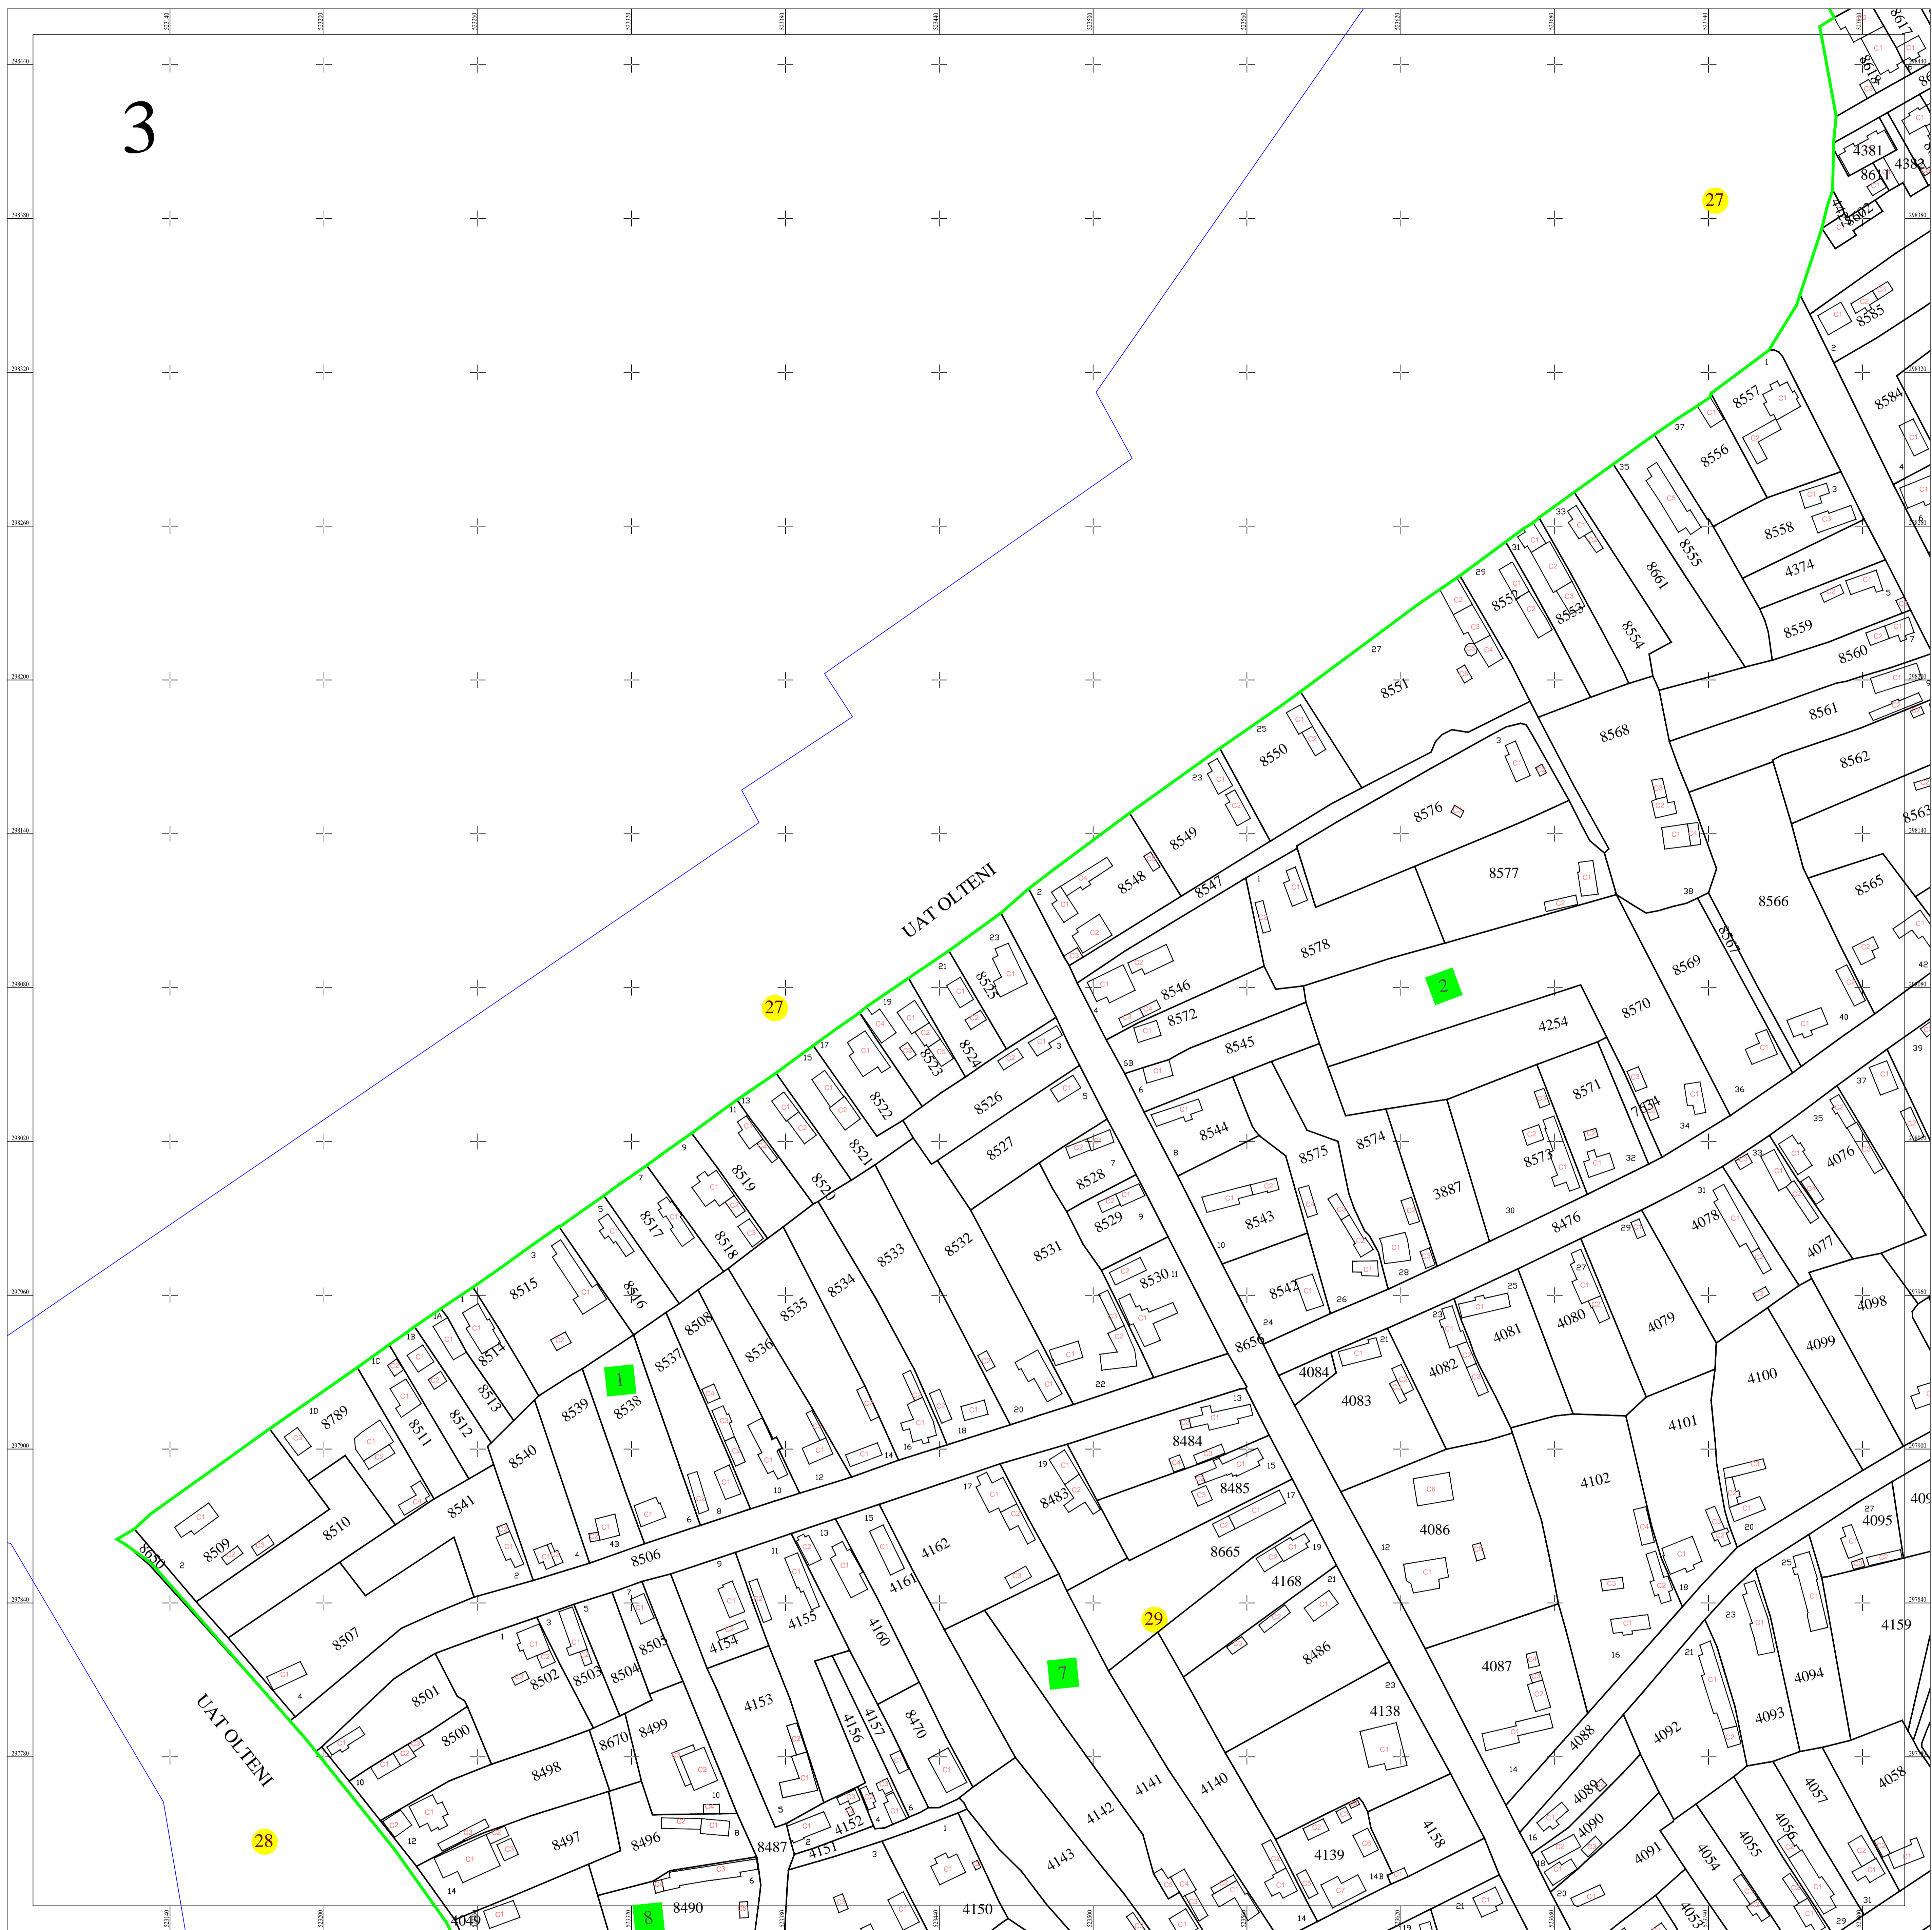

**PLAN CADASTRAL**  
 UAT OLTENI, judetul TELEORMAN  
 SECTOR 29  
 Scara 1:1000  
 Sistem de proiectie STEREO 70  
 Plansa 3/8

Schita dispunerii planselor

**LEGENDĂ**

29	Numar sector cadastral
TELEORMAN	Judet
OLTENI	UAT
OLTENI	Localitati
<b>PLAN CADASTRAL</b>	<b>Titlu</b>
Sector cadastral nr. 29	Subtitluri, Sector cadastral
1:1000	Scara
8490	ID
	Limita tarlaleelor
	Limita de judet
	Limita UAT
	Limita sectoarelor cadastrale
	Limita intravilan
	Limita imobil
	Limita constructiilor cu caracter permanent