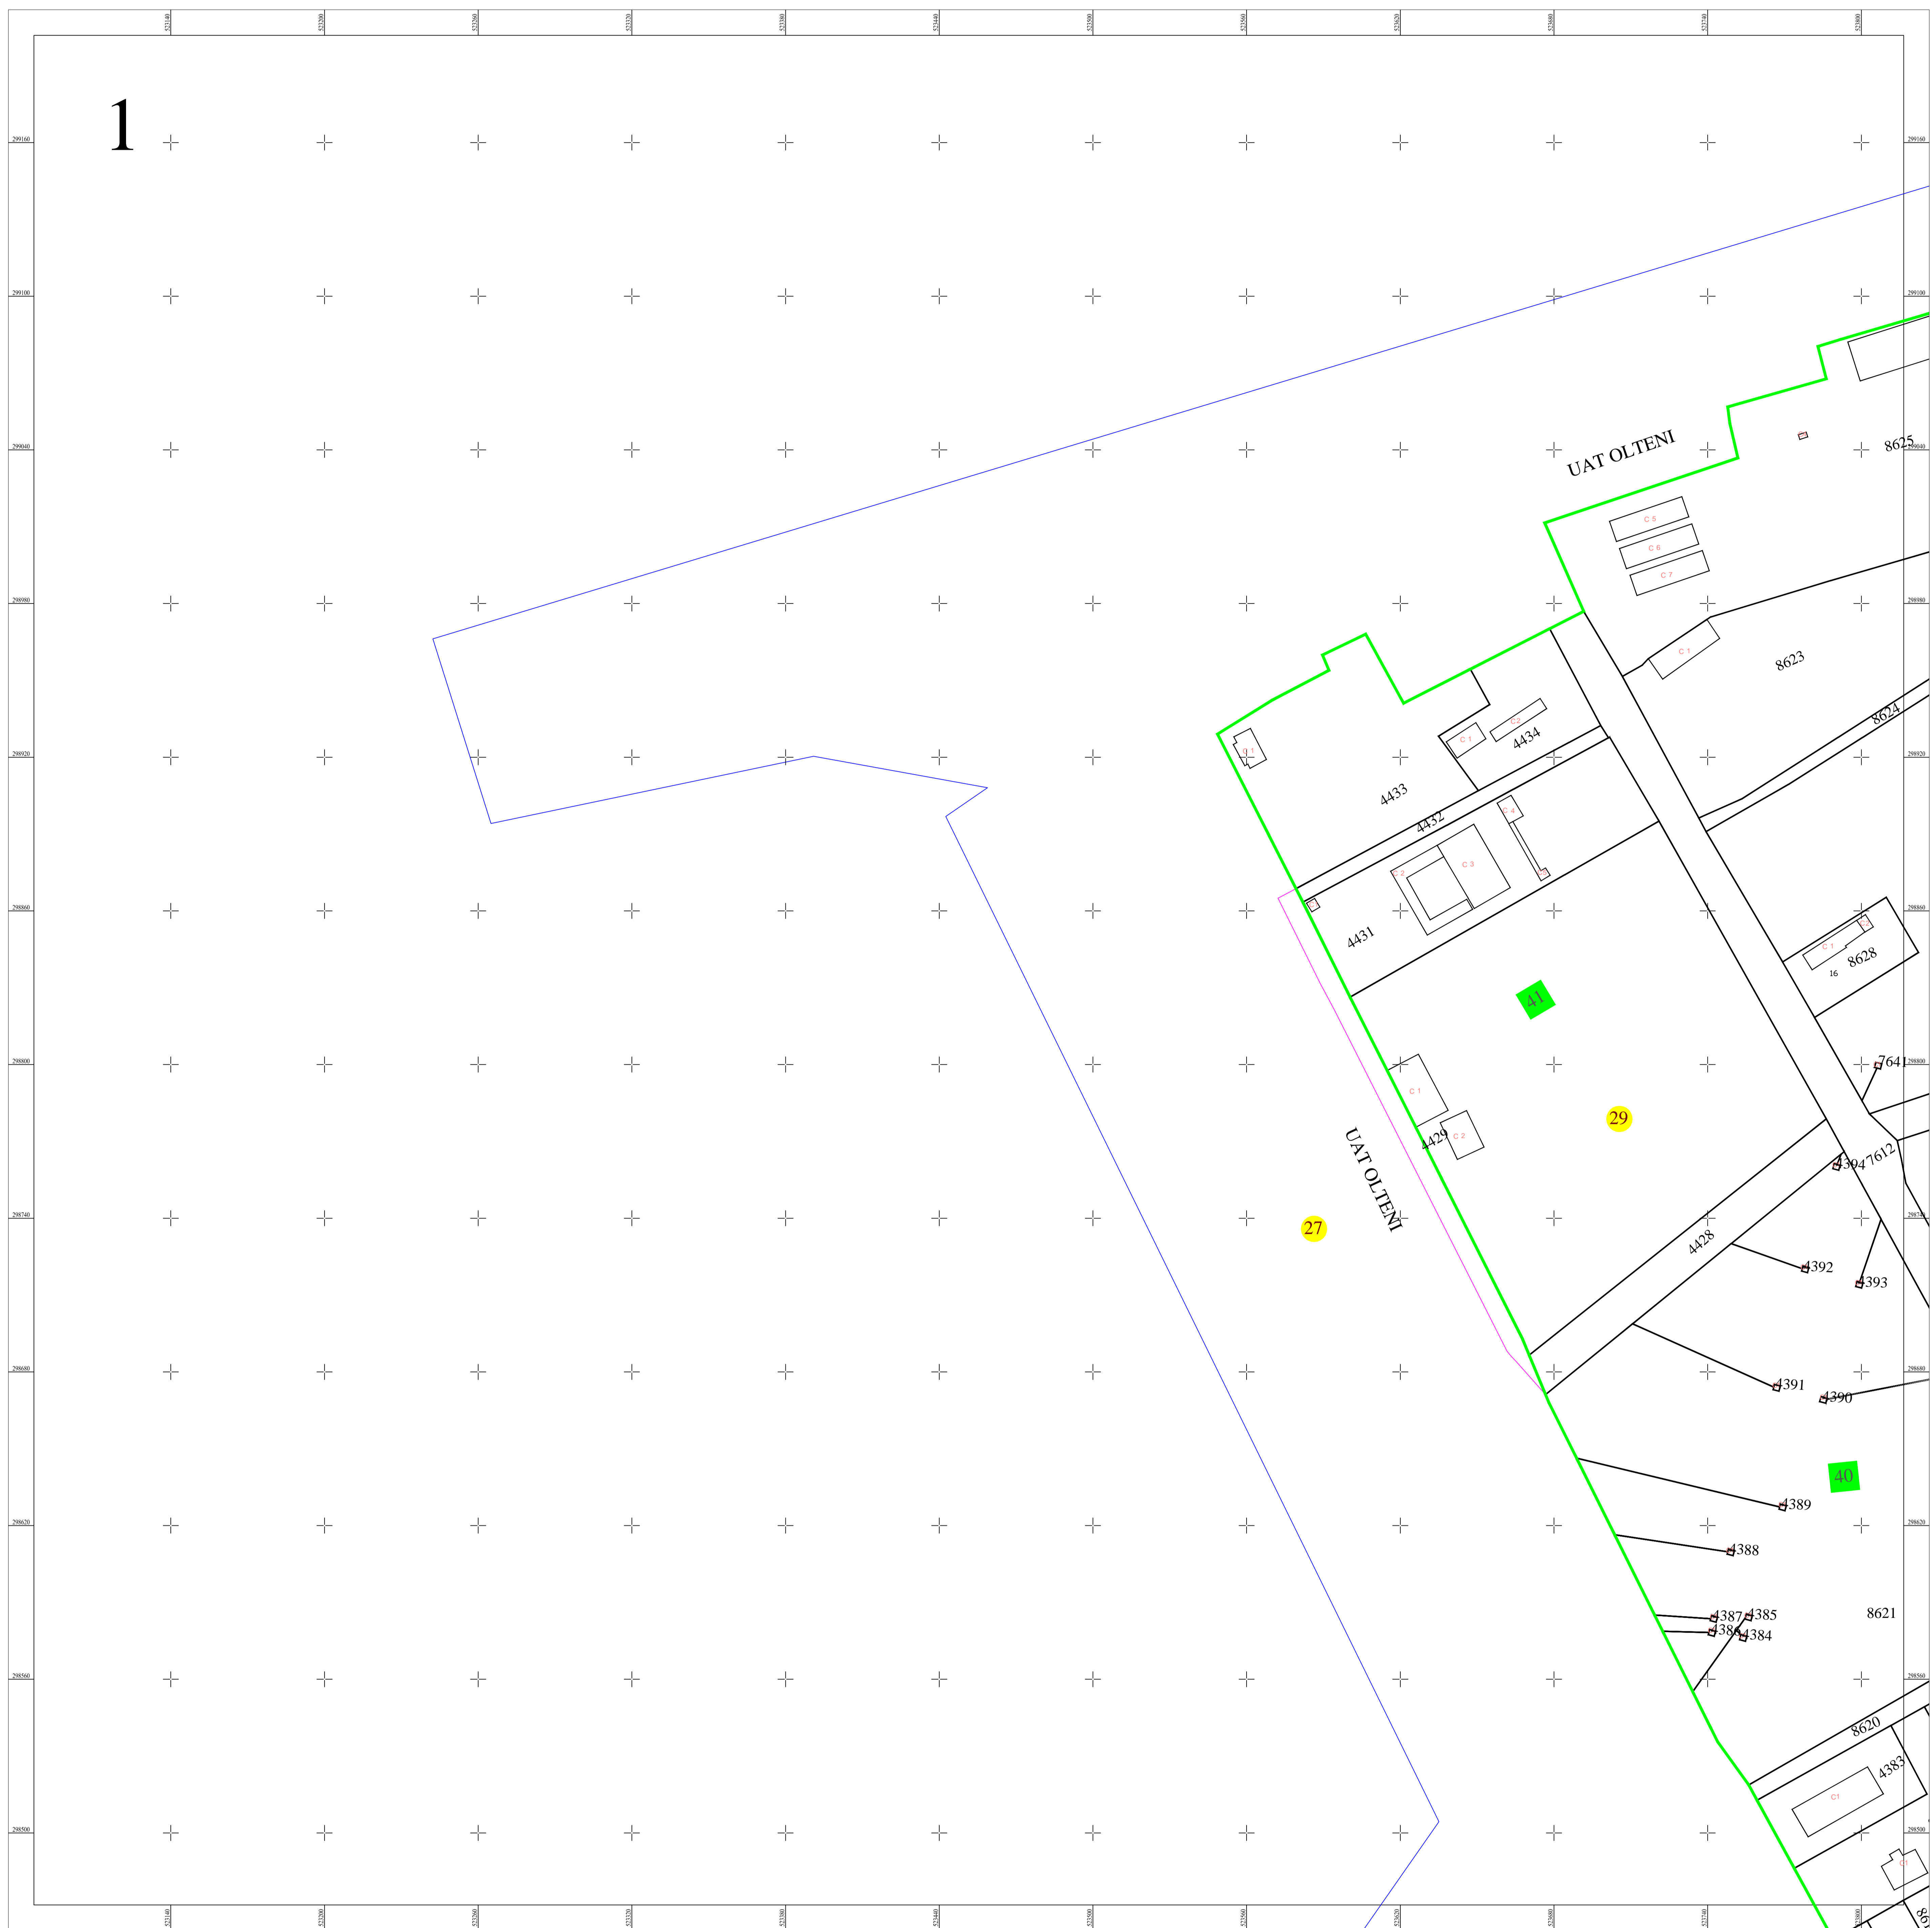

**PLAN CADASTRAL**  
 UAT OLTENI, judetul TELEORMAN  
 SECTOR 29  
 Scara 1:1000  
 Sistem de proiectie STEREO 70  
 Plansa 1/8

Schita dispunerii planselor

**LEGENDĂ**

29	Numar sector cadastral	
TELEORMAN	Judet	
OLTENI	UAT	
OLTENI	Localitati	
<b>PLAN CADASTRAL</b>	Titlu	
Sector cadastral nr. 29	Subtitluri, Sector cadastral	
1:1000	Scara	
8490	ID	
		Limita tarlalelor
		Limita de judet
		Limita UAT
		Limita sectoarelor cadastrale
		Limita intravilan
		Limita imobil
		Limita constructiilor cu caracter permanent

Documente spre publicare

<b>ANCPI</b>
<b>Servicii de înregistrare sistematică în Sistemul Integrat de Cadastru și Carte Funciară a imobilelor situate în UAT Olteni, jud. Teleorman</b>
S.C. GEODETIC SYS S.R.L. Data IANUARIE 2026