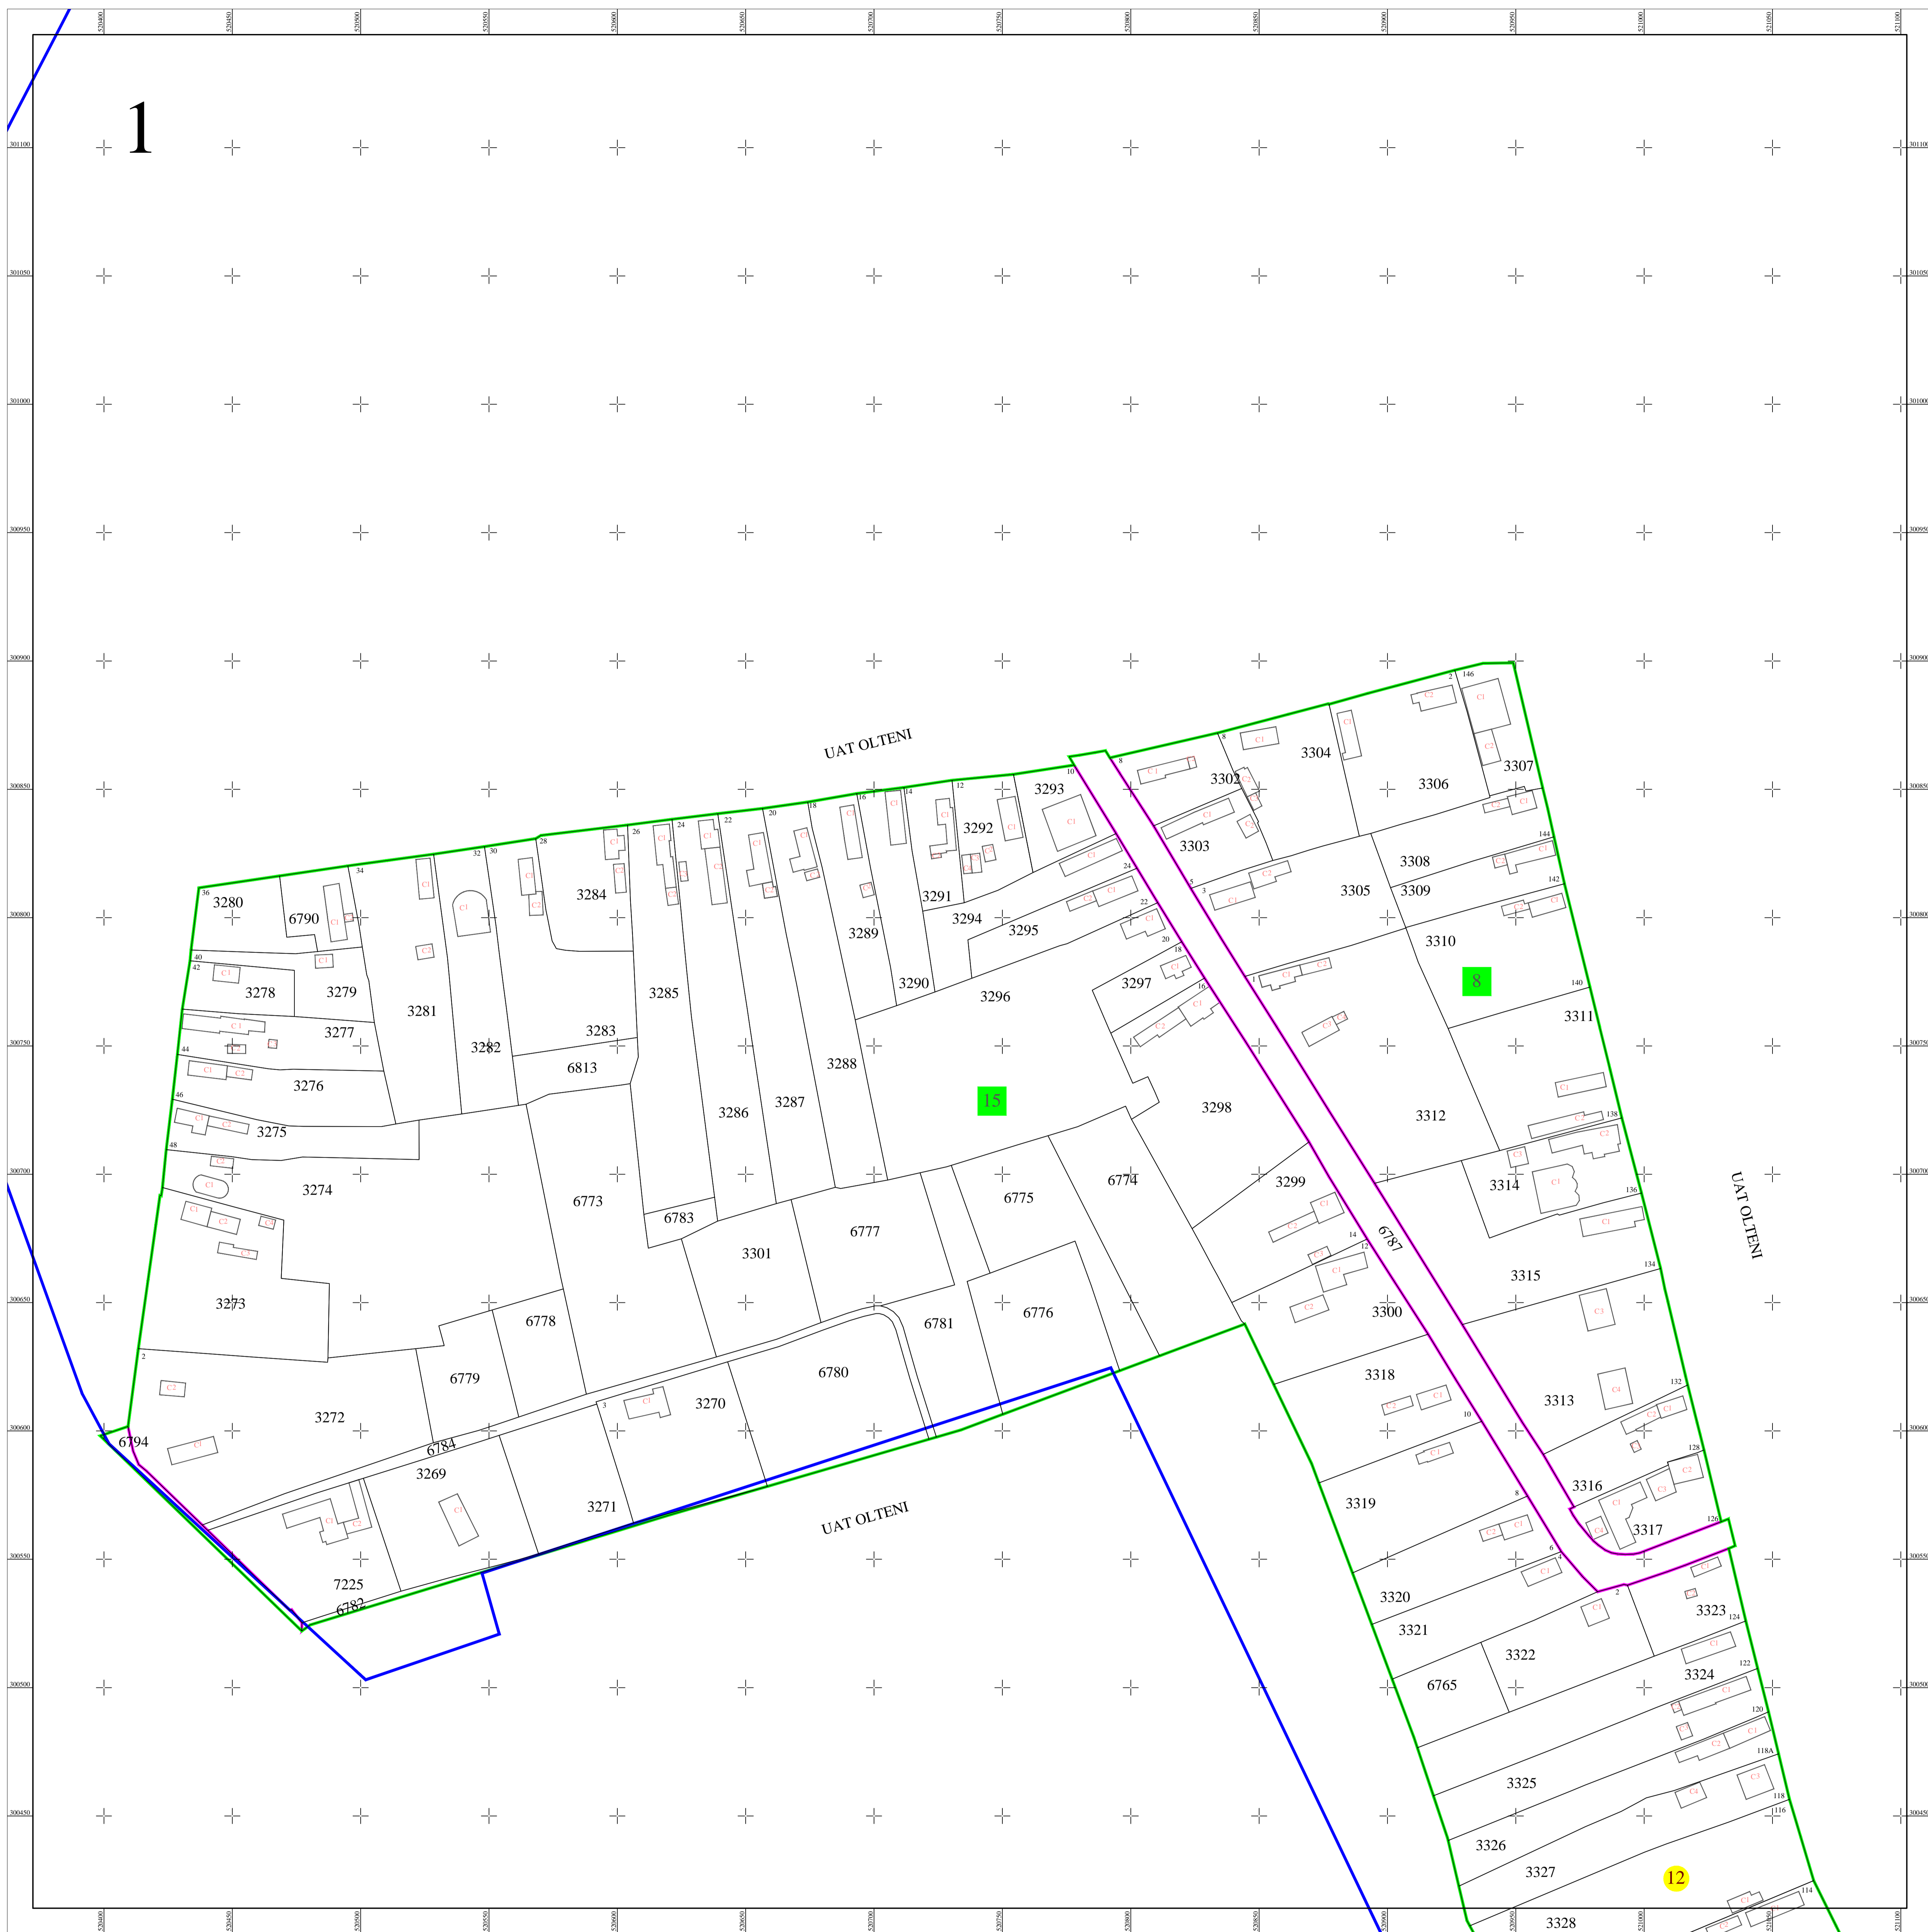

PLAN CADASTRAL
 UAT OLTENI, judetul TELEORMAN
 SECTOR 12
 Scara 1:1000
 Sistem de proiectie STEREO 70
 Plansa 1/4

Schita dispunerii planselor

LEGENDĂ

12	Numar sector cadastral
TELEORMAN	Judet
OLTENI	UAT
PERII BROSTENI	Localitati
PLAN CADASTRAL	Titlu
Sector cadastral nr. 11	Subtitluri, Sector cadastral
1:1000	Scara
3316	ID

—	Limita tarlalelor
—	Limita de judet
—	Limita UAT
—	Limita sectoarelor cadastrale
—	Limita intravilan
—	Limita imobil
—	Limita constructiilor cu caracter permanent

Documente spre publicare

ANCPI

**Servicii de înregistrare sistematică în
Sistemul Integrat de Cadastru și Carte
Funciară a imobilelor situate în UAT
Olteni, jud. Teleorman**