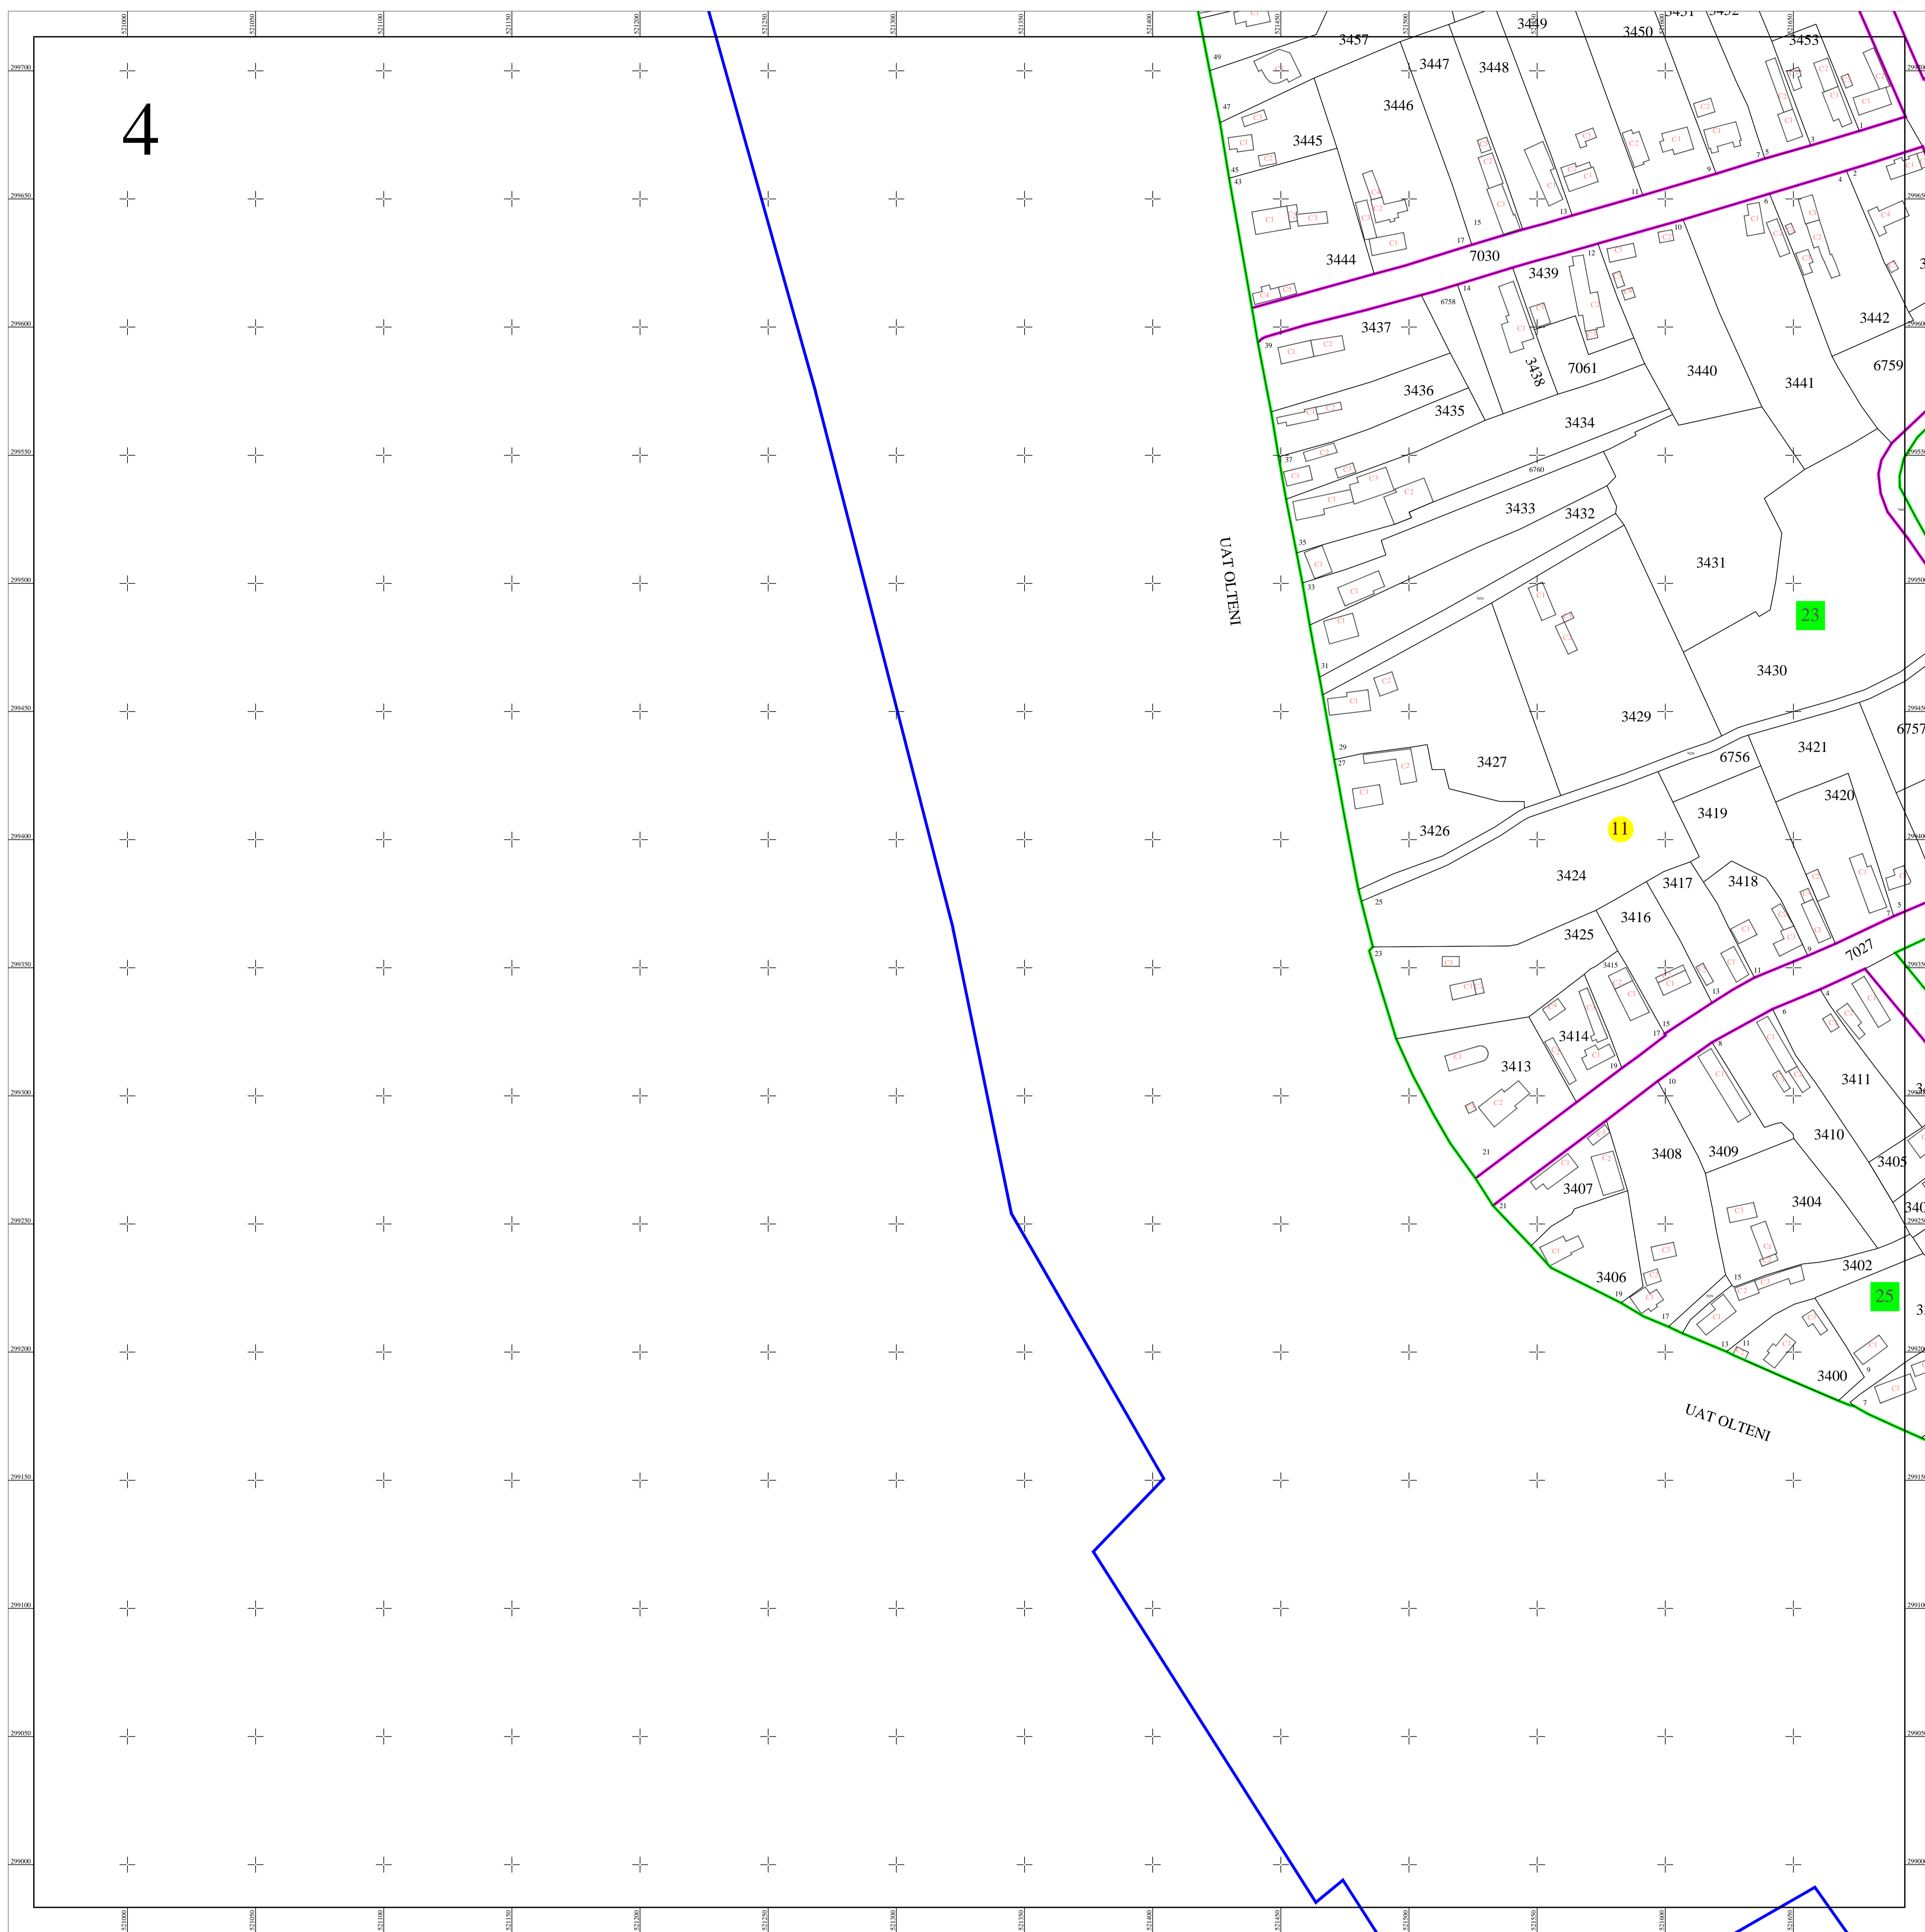

**PLAN CADASTRAL**  
 UAT OLTENI, judetul TELEORMAN  
 SECTOR 11  
 Scara 1:1000  
 Sistem de proiectie STEREO 70  
 Plansa 4/5

Schita dispunerii planselor

**LEGENDĂ**

<b>11</b>	Numar sector cadastral
<b>TELEORMAN</b>	Judet
<b>OLTENI</b>	UAT
<b>PERII BROSTENI</b>	Localitati
<b>PLAN CADASTRAL</b>	Titlu
Sector cadastral nr. 11	Subtitluri, Sector cadastral
1:1000	Scara
3500	ID

	Limita tarlalelor
	Limita de judet
	Limita UAT
	Limita sectoarelor cadastrale
	Limita intravilan
	Limita imobil
	Limita constructiilor cu caracter permanent

Documente spre publicare

<b>ANCPI</b>
<b>Servicii de înregistrare sistematică în Sistemul Integrat de Cadastru și Carte Funciară a imobilelor situate în UAT Olteni, jud. Teleorman</b>
S.C. GEODETIC SYS S.R.L. Data aprilie 2024