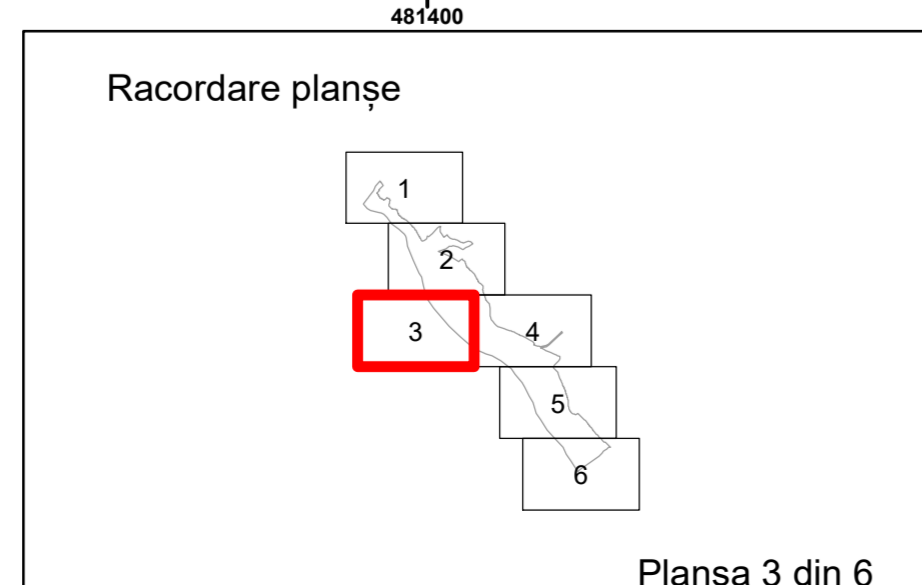

Spre publicare
Data: decembrie 2025

PLAN CADASTRAL
Comuna Lunca
Județul Teleorman
Sector Cadastral 7
Scara 1:1000, sistem de proiecție STEREO 70

Legendă

	Limită UAT		Număr Sector Cadastral
	Limită Intravilan	458	Identificator Teren
	Sector Cadastral		Număr Poștal
	Limită Imobil	C1	Număr Construcție
	Instituții		Calea Ferată

Executant: SC MEGAGIS SRL

Spre publicare
Data: decembrie 2025

PLAN CADASTRAL
Comuna Lunca
Județul Teleorman
Sector Cadastral 7
Scara 1:1000, sistem de proiecție STEREO 70

Legendă

	Limită UAT		Număr Sector Cadastral
	Limită Intravilan	458	Identificator Teren
	Sector Cadastral		Număr Poștal
	Limită Imobil	C1	Număr Construcție
	Instituții		Calea Ferată