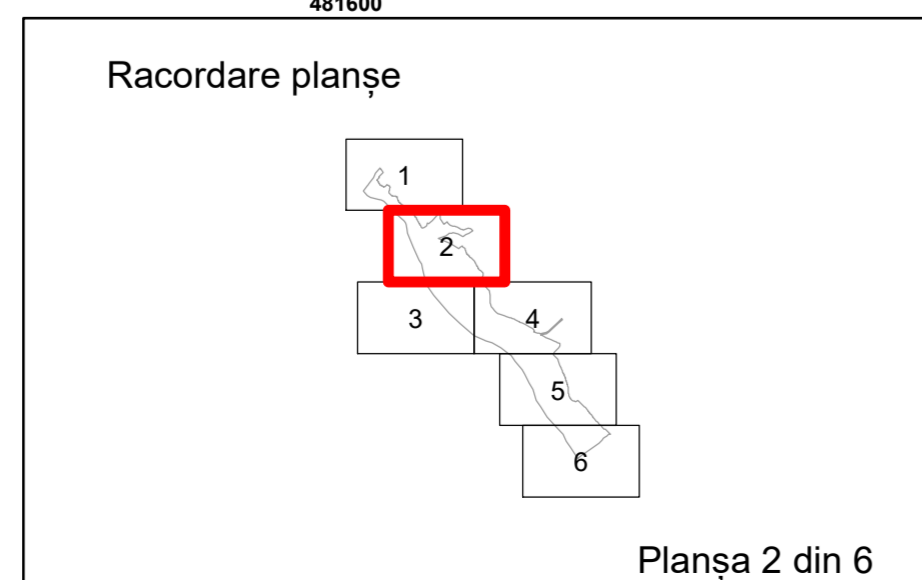

Legendă

	Limită UAT		Număr Sector Cadastral
	Limită Intravilan	458	Identificator Teren
	Sector Cadastral		Număr Poștal
	Limită Imobil	C1	Număr Construcție
	Instituții		Calea Ferată

Executant: SC MEGAGIS SRL

Spre publicare
Data: decembrie 2025

PLAN CADASTRAL
Comuna Lunca
Județul Teleorman
Sector Cadastral 7
Scara 1:1000, sistem de proiecție STEREO 70

Legendă

	Limită UAT		Număr Sector Cadastral
	Limită Intravilan	458	Identificator Teren
	Sector Cadastral		Număr Poștal
	Limită Imobil	C1	Număr Construcție
	Instituții		Calea Ferată

Executant: SC MEGAGIS SRL

Spre publicare
Data: decembrie 2025

PLAN CADASTRAL
Comuna Lunca
Județul Teleorman
Sector Cadastral 7
Scara 1:1000, sistem de proiecție STEREO 70

Legendă

	Limită UAT		Număr Sector Cadastral
	Limită Intravilan	458	Identificator Teren
	Sector Cadastral		Număr Poștal
	Limită Imobil	C1	Număr Construcție
	Instituții		Calea Ferată