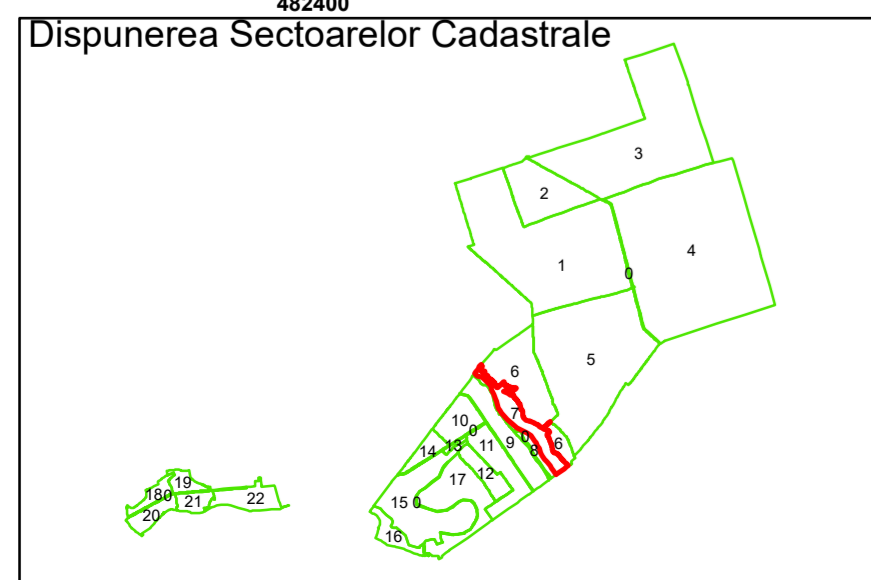

Executant: SC MEGAGIS SRL

Spre publicare
Data: decembrie 2025

PLAN CADASTRAL

Comuna Lunca
Județul Teleorman
Sector Cadastral 7

Scara 1:1000, sistem de proiecție STEREO 70

Legendă

	Limită UAT		Număr Sector Cadastral
	Limită Intravilan	458	Identificator Teren
	Sector Cadastral		Număr Poștal
	Limită Imobil	C1	Număr Construcție
	Instituții		Calea Ferată

Executant: SC MEGAGIS SRL

Spre publicare
Data: decembrie 2025

PLAN CADASTRAL

Comuna Lunca
Județul Teleorman
Sector Cadastral 7

Scara 1:1000, sistem de proiecție STEREO 70