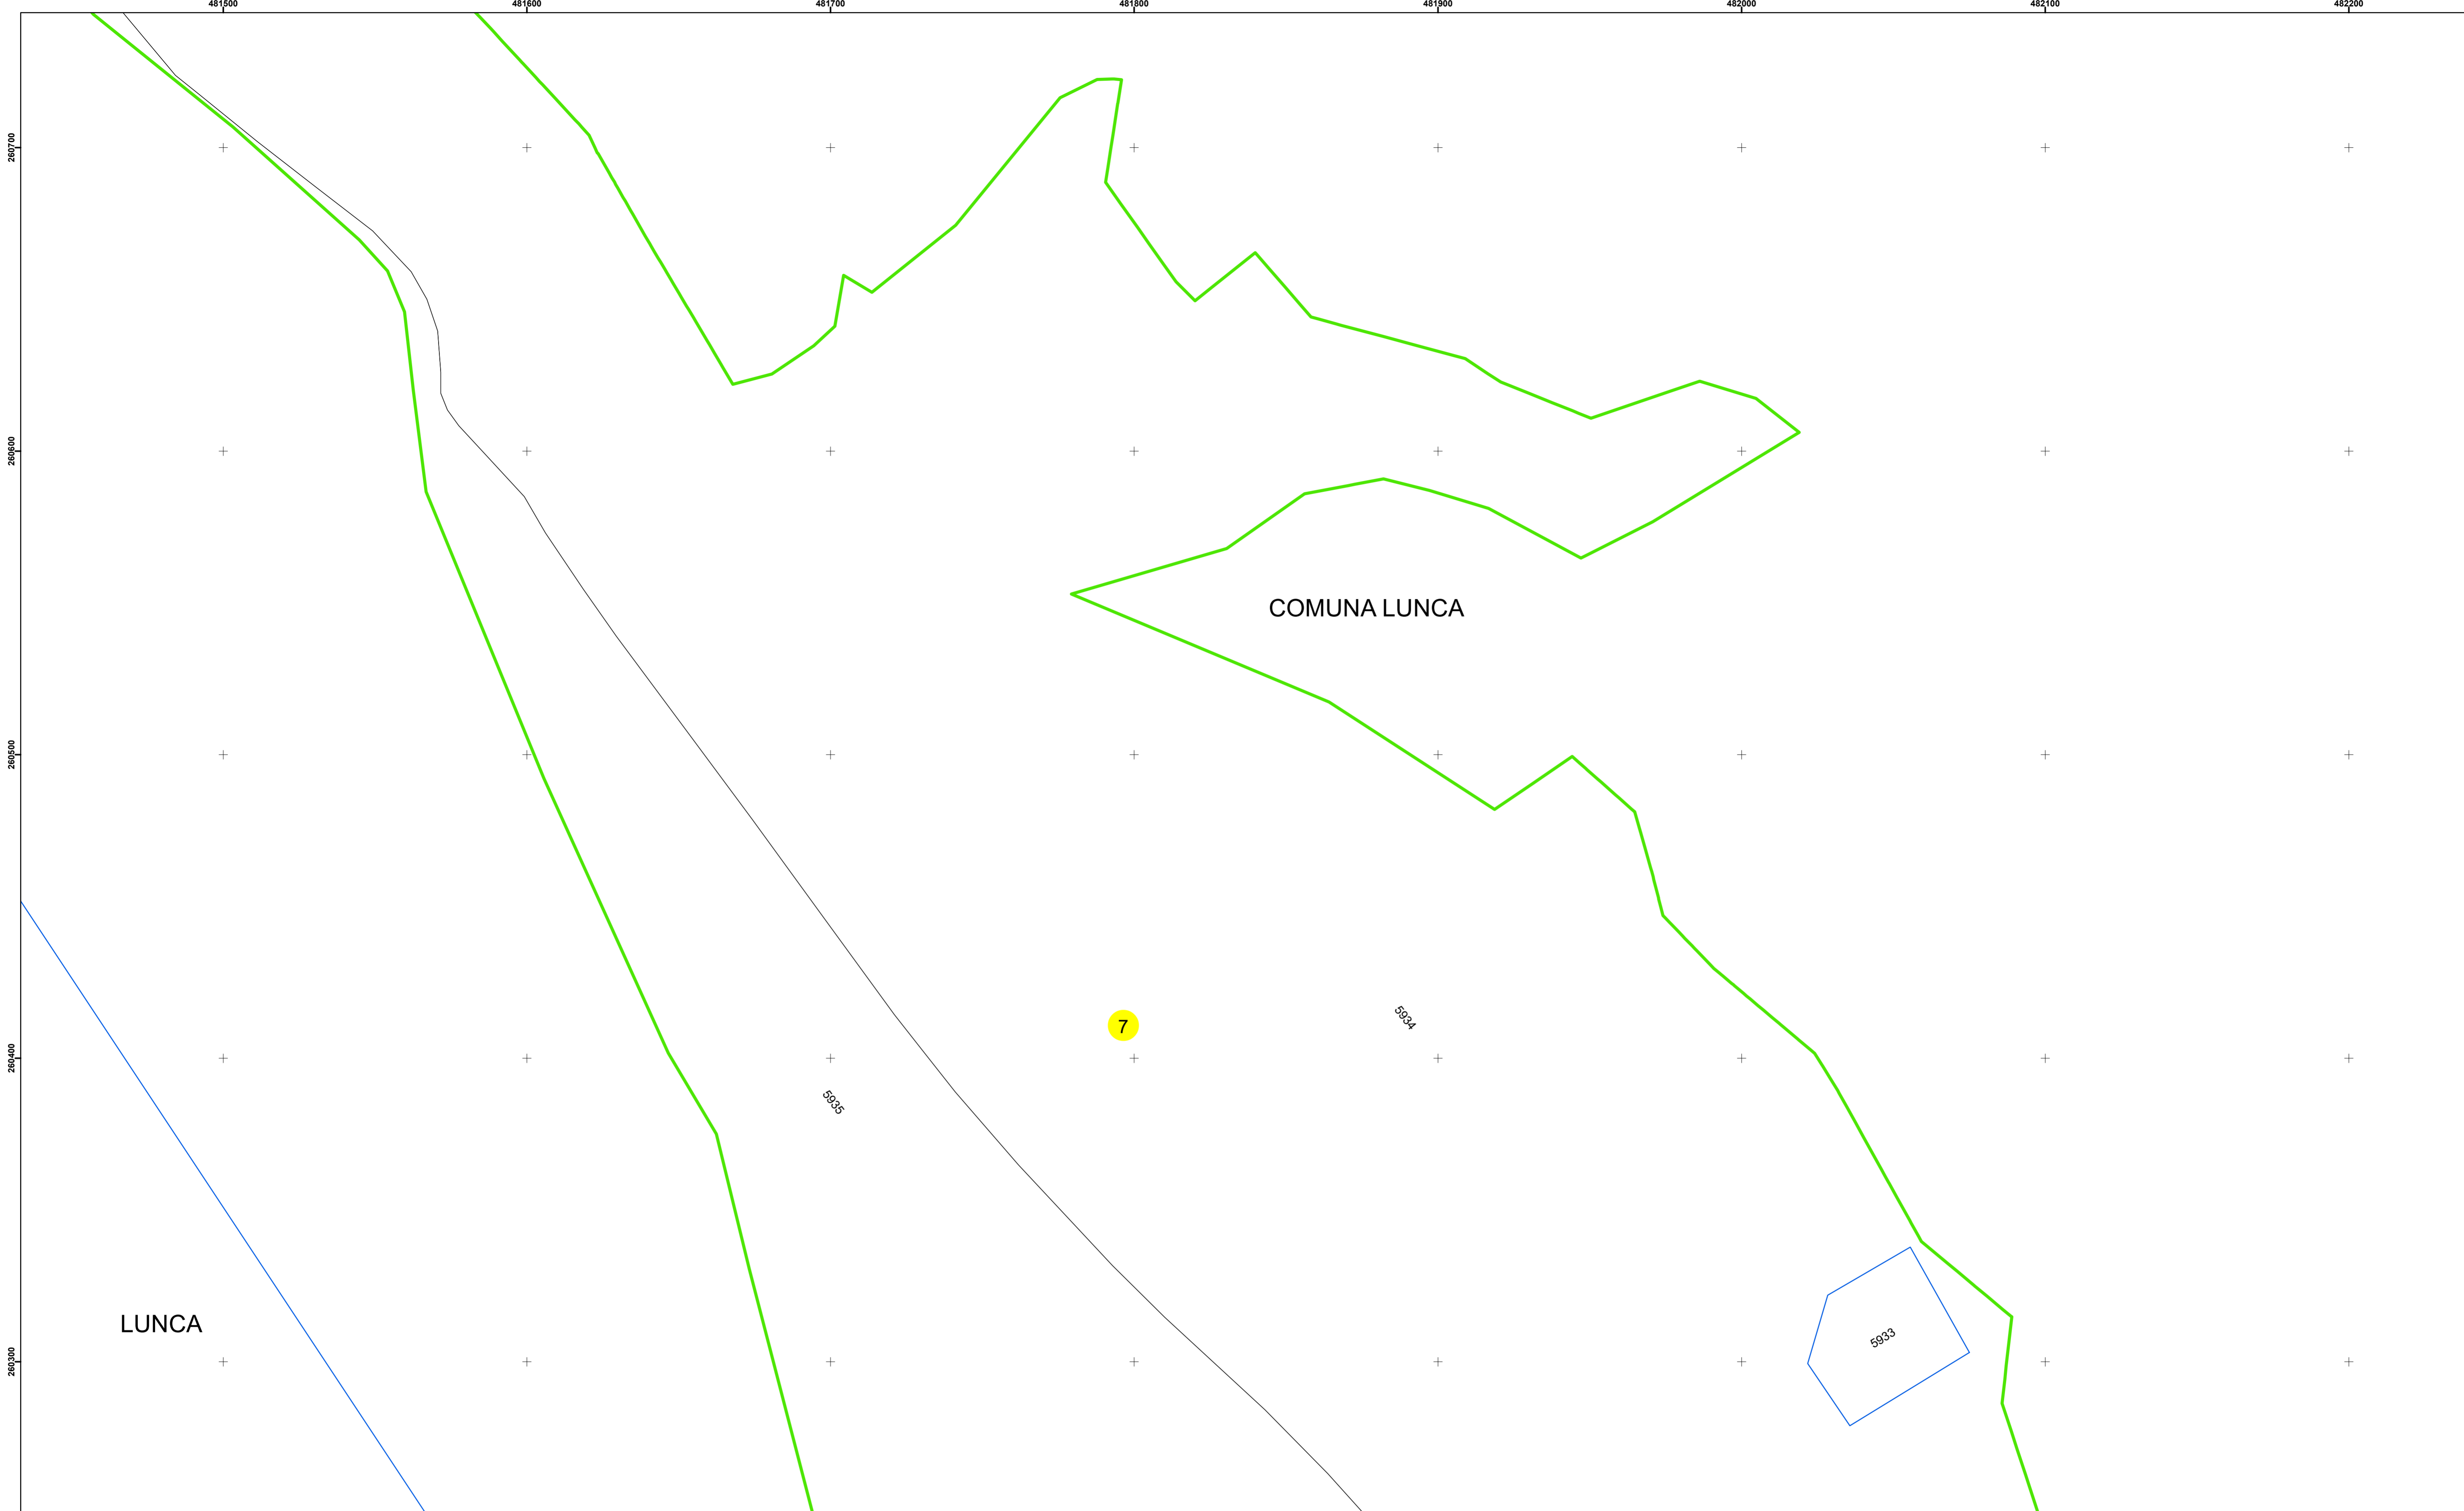

Legendă

	Limită UAT		Număr Sector Cadastral
	Limită Intravilan	458	Identificator Teren
	Sector Cadastral		Număr Poștal
	Limită Imobil	C1	Număr Construcție
	Instituții		Calea Ferată

Executant: SC MEGAGIS SRL

Spre publicare
Data: decembrie 2025

PLAN CADASTRAL
Comuna Lunca
Județul Teleorman
Sector Cadastral 7
Scara 1:1000, sistem de proiecție STEREO 70

Legendă

	Limită UAT		Număr Sector Cadastral
	Limită Intravilan	458	Identificator Teren
	Sector Cadastral		Număr Poștal
	Limită Imobil	C1	Număr Construcție
	Instituții		Calea Ferată

Executant: SC MEGAGIS SRL

Spre publicare
Data: decembrie 2025

PLAN CADASTRAL
Comuna Lunca
Județul Teleorman
Sector Cadastral 7
Scara 1:1000, sistem de proiecție STEREO 70

Legendă

	Limită UAT		Număr Sector Cadastral
	Limită Intravilan	458	Identificator Teren
	Sector Cadastral		Număr Poștal
	Limită Imobil	C1	Număr Construcție
	Instituții		Calea Ferată