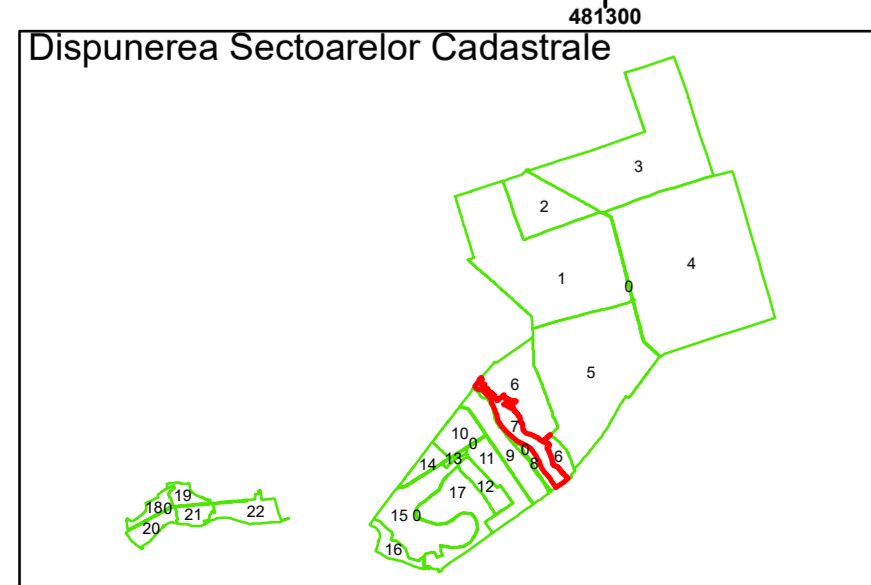

Spre publicare
Data: decembrie 2025

PLAN CADASTRAL
Comuna Lunca
Județul Teleorman
Sector Cadastral 7
Scara 1:1000, sistem de proiecție STEREO 70

Legendă

	Limită UAT		Număr Sector Cadastral
	Limită Intravilan	458	Identificator Teren
	Sector Cadastral		Număr Poștal
	Limită Imobil	C1	Număr Construcție
	Instituții		Calea Ferată

Executant: SC MEGAGIS SRL

Spre publicare
Data: decembrie 2025

PLAN CADASTRAL

Comuna Lunca
Județul Teleorman
Sector Cadastral 7

Scara 1:1000, sistem de proiecție STEREO 70

Legendă

	Limită UAT		Număr Sector Cadastral
	Limită Intravilan	458	Identificator Teren
	Sector Cadastral		Număr Poștal
	Limită Imobil	C1	Număr Construcție
	Instituții		Calea Ferată

Executant: SC MEGAGIS SRL

Spre publicare
Data: decembrie 2025

PLAN CADASTRAL

Comuna Lunca
Județul Teleorman
Sector Cadastral 7

Scara 1:1000, sistem de proiecție STEREO 70