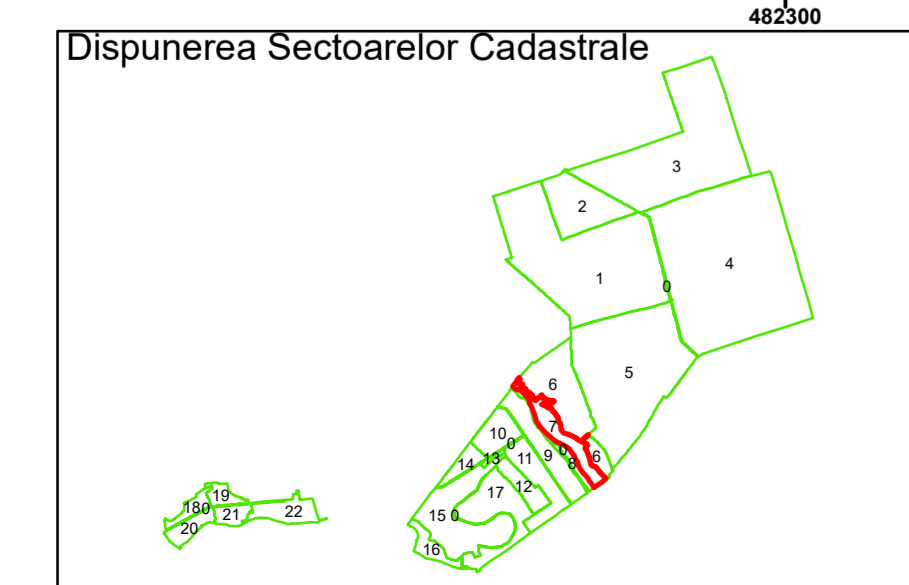

Executant: SC MEGAGIS SRL

Spre publicare
Data: decembrie 2025

PLAN CADASTRAL
Comuna Lunca
Județul Teleorman
Sector Cadastral 7
Scara 1:1000, sistem de proiecție STEREO 70

Legendă

	Limită UAT		Număr Sector Cadastral
	Limită Intravilan	458	Identificator Teren
	Sector Cadastral		Număr Poștal
	Limită Imobil	C1	Număr Construcție
	Instituții		Calea Ferată