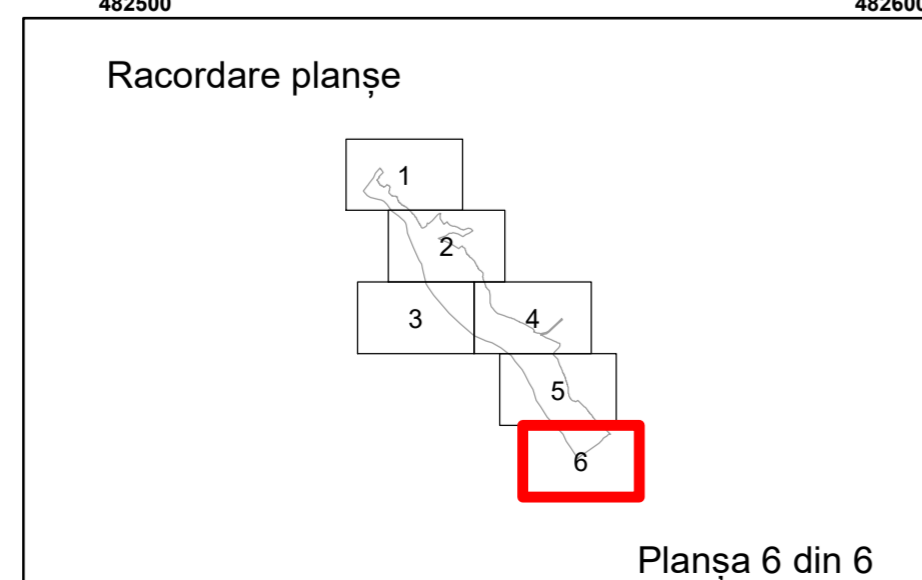

Executant: SC MEGAGIS SRL

Spre publicare
Data: decembrie 2025

PLAN CADASTRAL

Comuna Lunca
Județul Teleorman
Sector Cadastral 7

Scara 1:1000, sistem de proiecție STEREO 70

Legendă

	Limită UAT		Număr Sector Cadastral
	Limită Intravilan	458	Identificator Teren
	Sector Cadastral		Număr Poștal
	Limită Imobil	C1	Număr Construcție
	Instituții		Calea Ferată