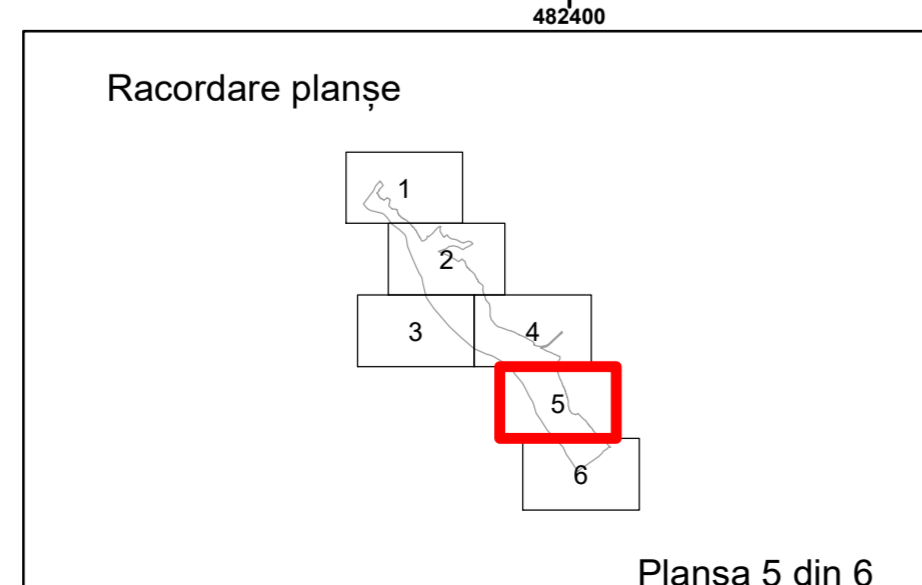

Executant: SC MEGAGIS SRL

Spre publicare
Data: decembrie 2025

PLAN CADASTRAL
Comuna Lunca
Județul Teleorman
Sector Cadastral 7
Scara 1:1000, sistem de proiecție STEREO 70

Legendă

	Limită UAT		Număr Sector Cadastral
	Limită Intravilan	458	Identificator Teren
	Sector Cadastral		Număr Poștal
	Limită Imobil	C1	Număr Construcție
	Instituții		Calea Ferată