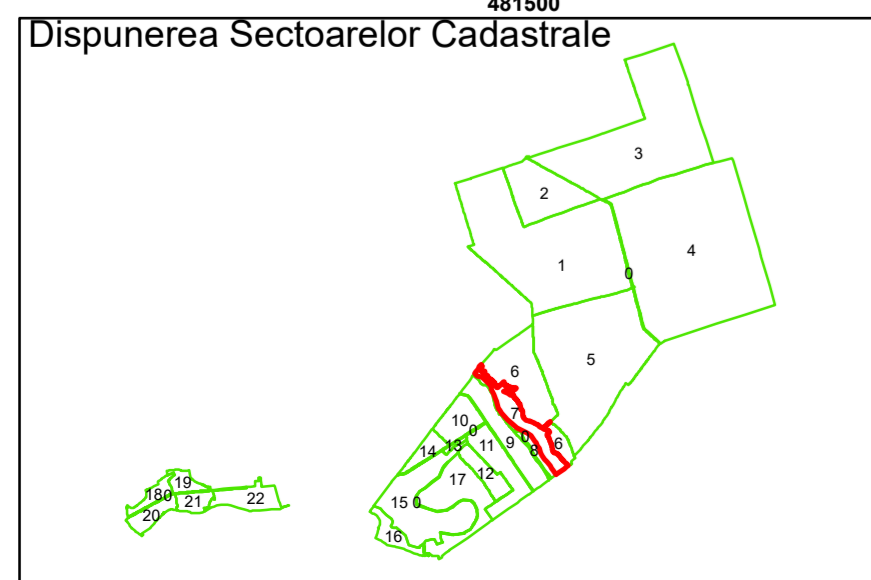

Legendă

	Limită UAT		Număr Sector Cadastral
	Limită Intravilan	458	Identificator Teren
	Sector Cadastral		Număr Poștal
	Limită Imobil	C1	Număr Construcție
	Instituții		Calea Ferată

Executant: SC MEGAGIS SRL

Spre publicare
Data: decembrie 2025

PLAN CADASTRAL
Comuna Lunca
Județul Teleorman
Sector Cadastral 7
Scara 1:1000, sistem de proiecție STEREO 70

Legendă

	Limită UAT		Număr Sector Cadastral
	Limită Intravilan	458	Identificator Teren
	Sector Cadastral		Număr Poștal
	Limită Imobil	C1	Număr Construcție
	Instituții		Calea Ferată

Executant: SC MEGAGIS SRL

Spre publicare
Data: decembrie 2025

PLAN CADASTRAL

Comuna Lunca
Județul Teleorman
Sector Cadastral 7

Scara 1:1000, sistem de proiecție STEREO 70

Legendă

	Limită UAT		Număr Sector Cadastral
	Limită Intravilan	458	Identificator Teren
	Sector Cadastral		Număr Poștal
	Limită Imobil	C1	Număr Construcție
	Instituții		Calea Ferată

Executant: SC MEGAGIS SRL

Spre publicare
Data: decembrie 2025

PLAN CADASTRAL

Comuna Lunca
Județul Teleorman
Sector Cadastral 7

Scara 1:1000, sistem de proiecție STEREO 70