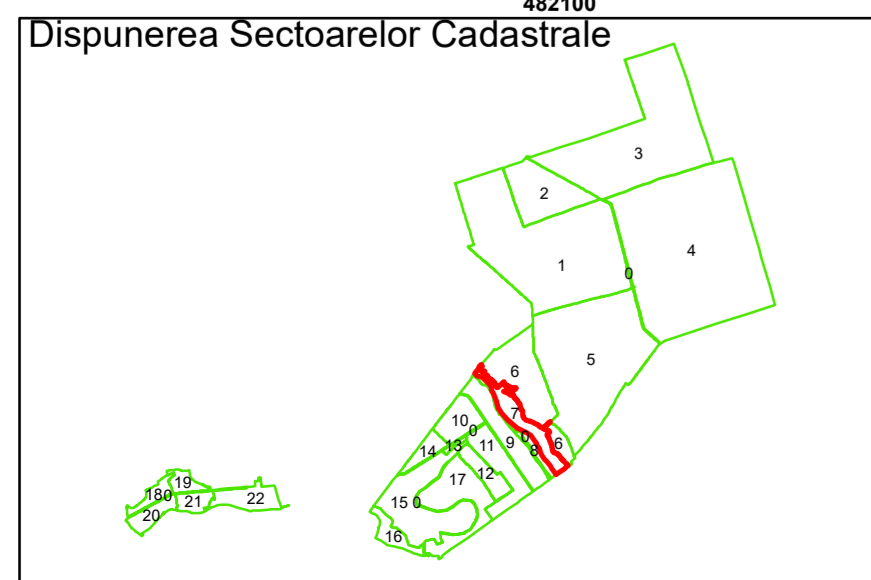

Spre publicare
Data: decembrie 2025

PLAN CADASTRAL
Comuna Lunca
Județul Teleorman
Sector Cadastral 7
Scara 1:1000, sistem de proiecție STEREO 70

Legendă

	Limită UAT		Număr Sector Cadastral
	Limită Intravilan	458	Identificator Teren
	Sector Cadastral		Număr Poștal
	Limită Imobil	C1	Număr Construcție
	Instituții		Calea Ferată

Executant: SC MEGAGIS SRL

Spre publicare
Data: decembrie 2025

PLAN CADASTRAL
Comuna Lunca
Județul Teleorman
Sector Cadastral 7
Scara 1:1000, sistem de proiecție STEREO 70

Legendă

	Limită UAT		Număr Sector Cadastral
	Limită Intravilan	458	Identificator Teren
	Sector Cadastral		Număr Poștal
	Limită Imobil	C1	Număr Construcție
	Instituții		Calea Ferată