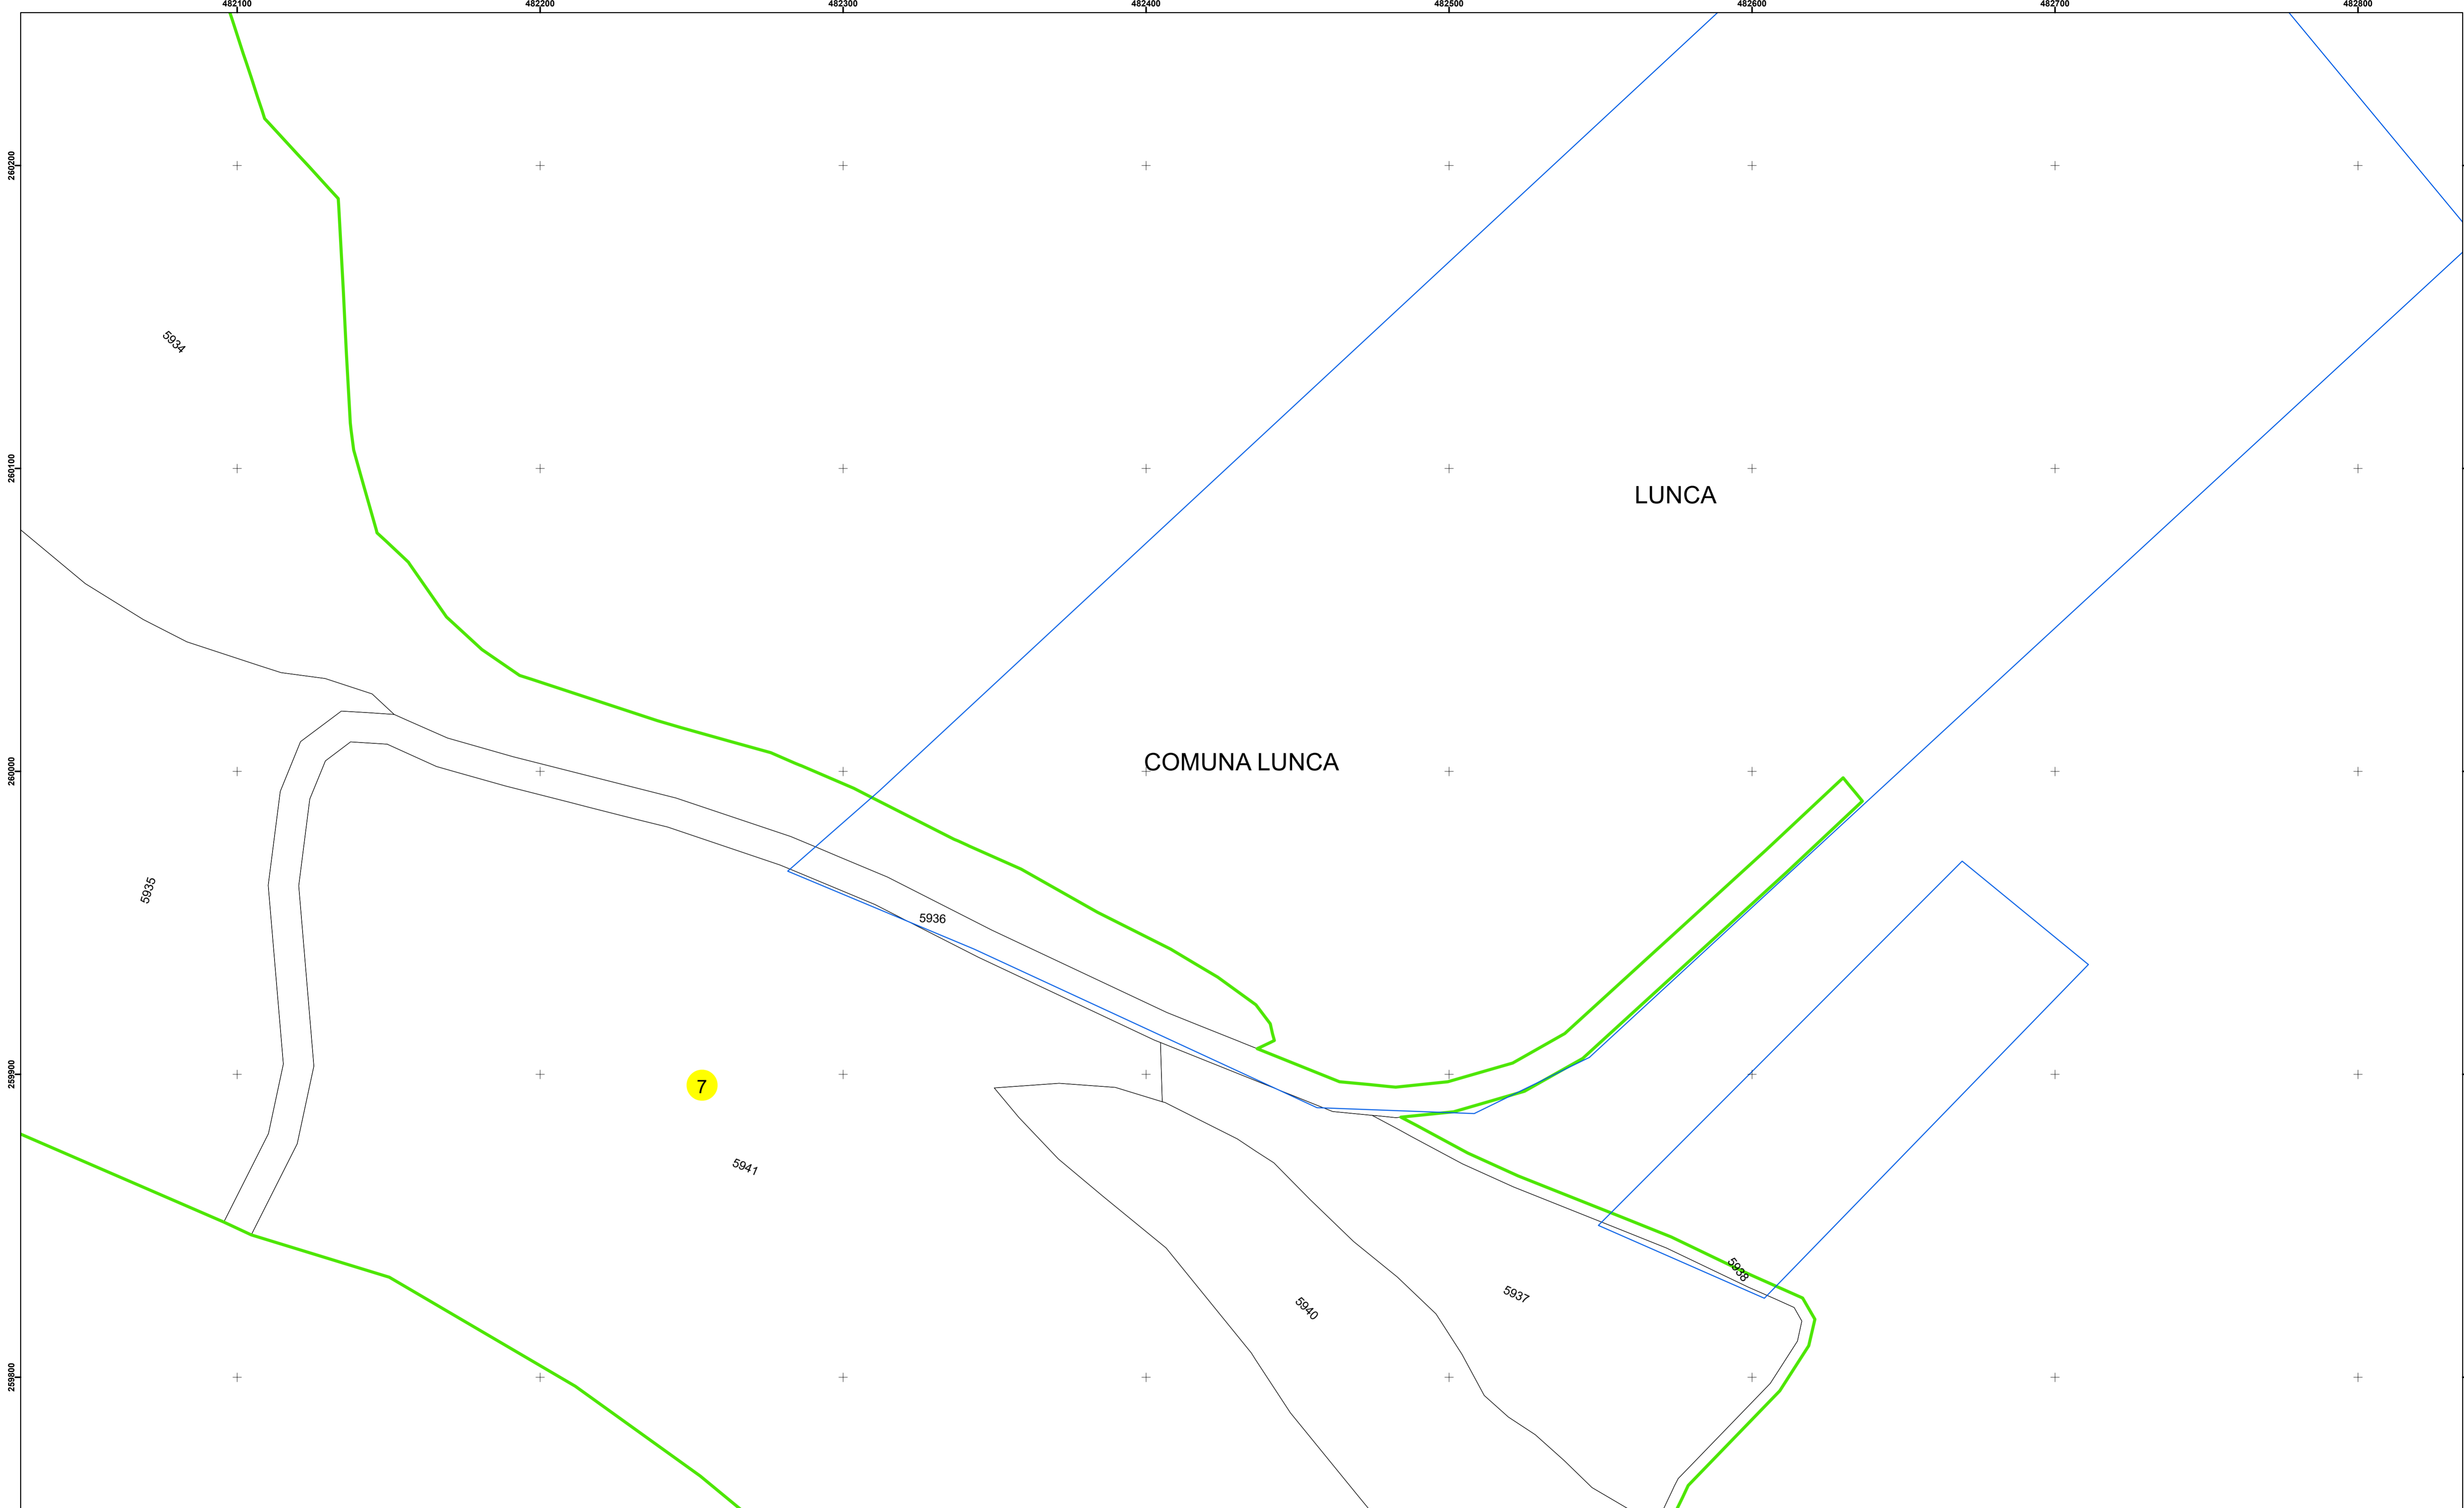

Legendă

	Limită UAT		Număr Sector Cadastral
	Limită Intravilan	458	Identificator Teren
	Sector Cadastral		Număr Poștal
	Limită Imobil	C1	Număr Construcție
	Instituții		Calea Ferată

Executant: SC MEGAGIS SRL

Spre publicare
Data: decembrie 2025

PLAN CADASTRAL
Comuna Lunca
Județul Teleorman
Sector Cadastral 7
Scara 1:1000, sistem de proiecție STEREO 70