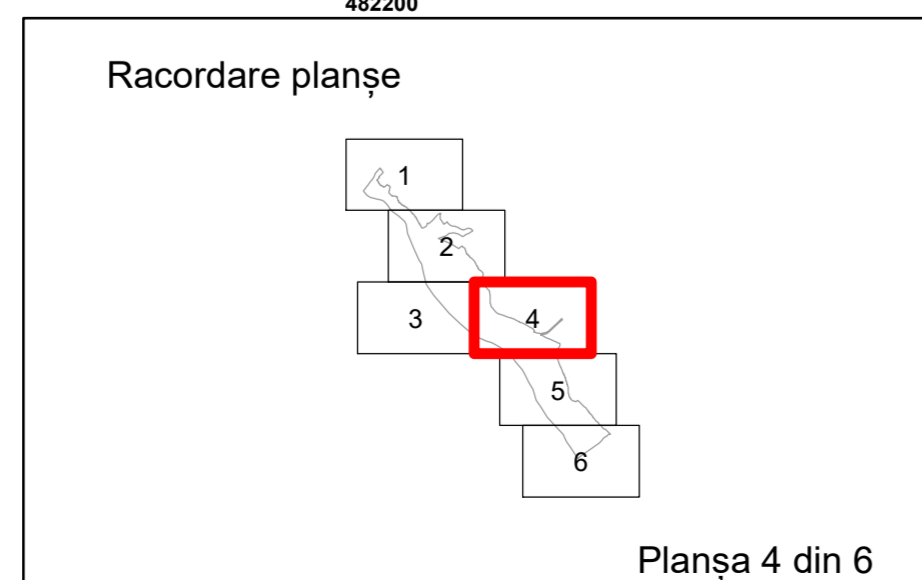

Executant: SC MEGAGIS SRL

Spre publicare
Data: decembrie 2025

PLAN CADASTRAL
Comuna Lunca
Județul Teleorman
Sector Cadastral 7
Scara 1:1000, sistem de proiecție STEREO 70

Legendă

	Limită UAT		Număr Sector Cadastral
	Limită Intravilan	458	Identificator Teren
	Sector Cadastral		Număr Poștal
	Limită Imobil	C1	Număr Construcție
	Instituții		Calea Ferată