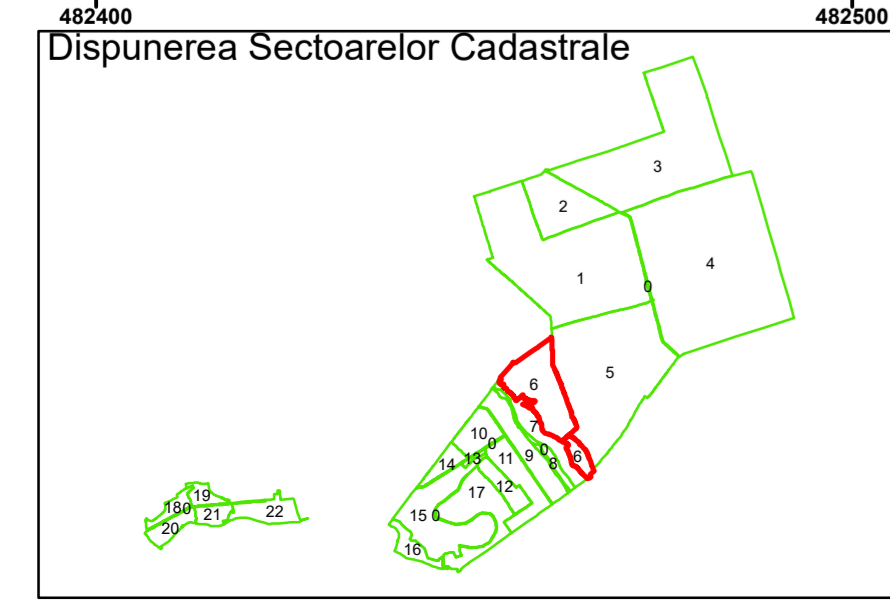

Executant: SC MEGAGIS SRL

Spre publicare
Data: decembrie 2025

PLAN CADASTRAL

Comuna Lunca
Județul Teleorman
Sector Cadastral 6

Scara 1:1000, sistem de proiecție STEREO 70

Legendă

	Limită UAT		Număr Sector Cadastral
	Limită Intravilan	458	Identificator Teren
	Sector Cadastral		Număr Poștal
	Limită Imobil	C1	Număr Construcție
	Instituții		Calea Ferată

Executant: SC MEGAGIS SRL

Spre publicare
Data: decembrie 2025

PLAN CADASTRAL

Comuna Lunca
Județul Teleorman
Sector Cadastral 6

Scara 1:1000, sistem de proiecție STEREO 70