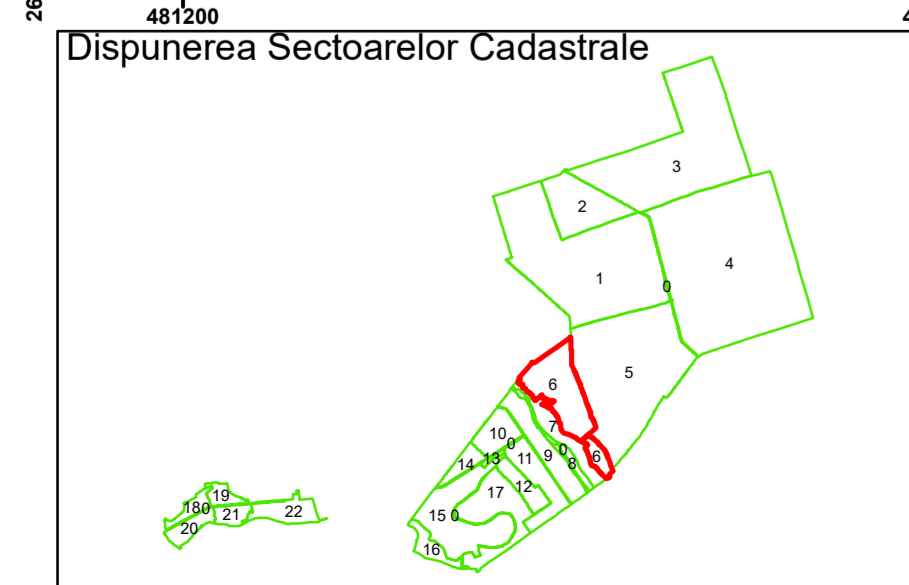

Legendă

	Limită UAT		Număr Sector Cadastral
	Limită Intravilan	458	Identificator Teren
	Sector Cadastral		Număr Poștal
	Limită Imobil	C1	Număr Construcție
	Instituții		Calea Ferată

Executant: SC MEGAGIS SRL

Spre publicare
Data: decembrie 2025

PLAN CADASTRAL

Comuna Lunca
Județul Teleorman
Sector Cadastral 6

Scara 1:1000, sistem de proiecție STEREO 70

Legendă

	Limită UAT		Număr Sector Cadastral
	Limită Intravilan	458	Identificator Teren
	Sector Cadastral		Număr Poștal
	Limită Imobil	C1	Număr Construcție
	Instituții		Calea Ferată

PLAN CADASTRAL

Comuna Lunca
Județul Teleorman
Sector Cadastral 6

Scara 1:1000, sistem de proiecție STEREO 70

Legendă

	Limită UAT		Număr Sector Cadastral
	Limită Intravilan	458	Identificator Teren
	Sector Cadastral		Număr Poștal
	Limită Imobil	C1	Număr Construcție
	Instituții		Calea Ferată

Executant: SC MEGAGIS SRL

Spre publicare
Data: decembrie 2025

PLAN CADASTRAL

Comuna Lunca
Județul Teleorman
Sector Cadastral 6

Scara 1:1000, sistem de proiecție STEREO 70