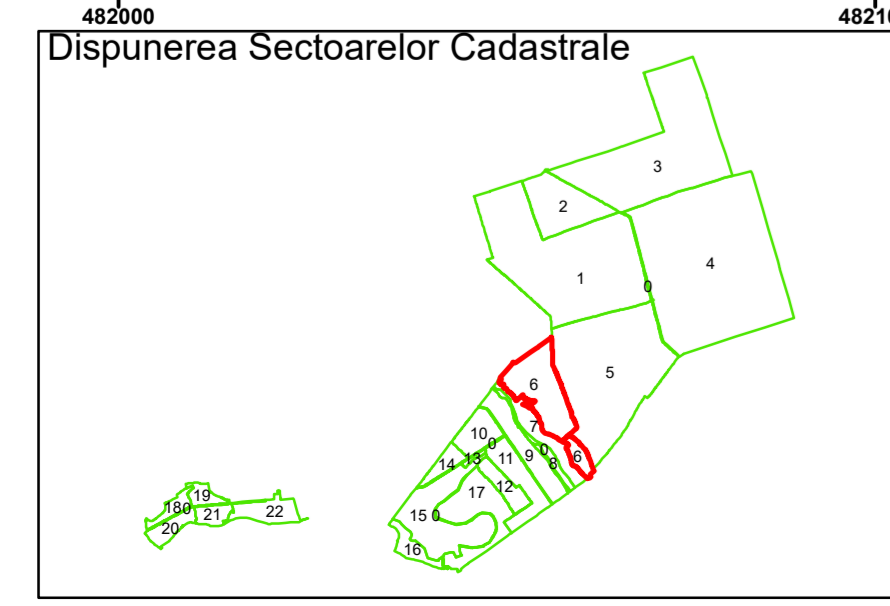

Executant: SC MEGAGIS SRL

Spre publicare
Data: decembrie 2025

PLAN CADASTRAL

Comuna Lunca
Județul Teleorman
Sector Cadastral 6

Scara 1:1000, sistem de proiecție STEREO 70

COMUNA LUNCA

6

Legendă