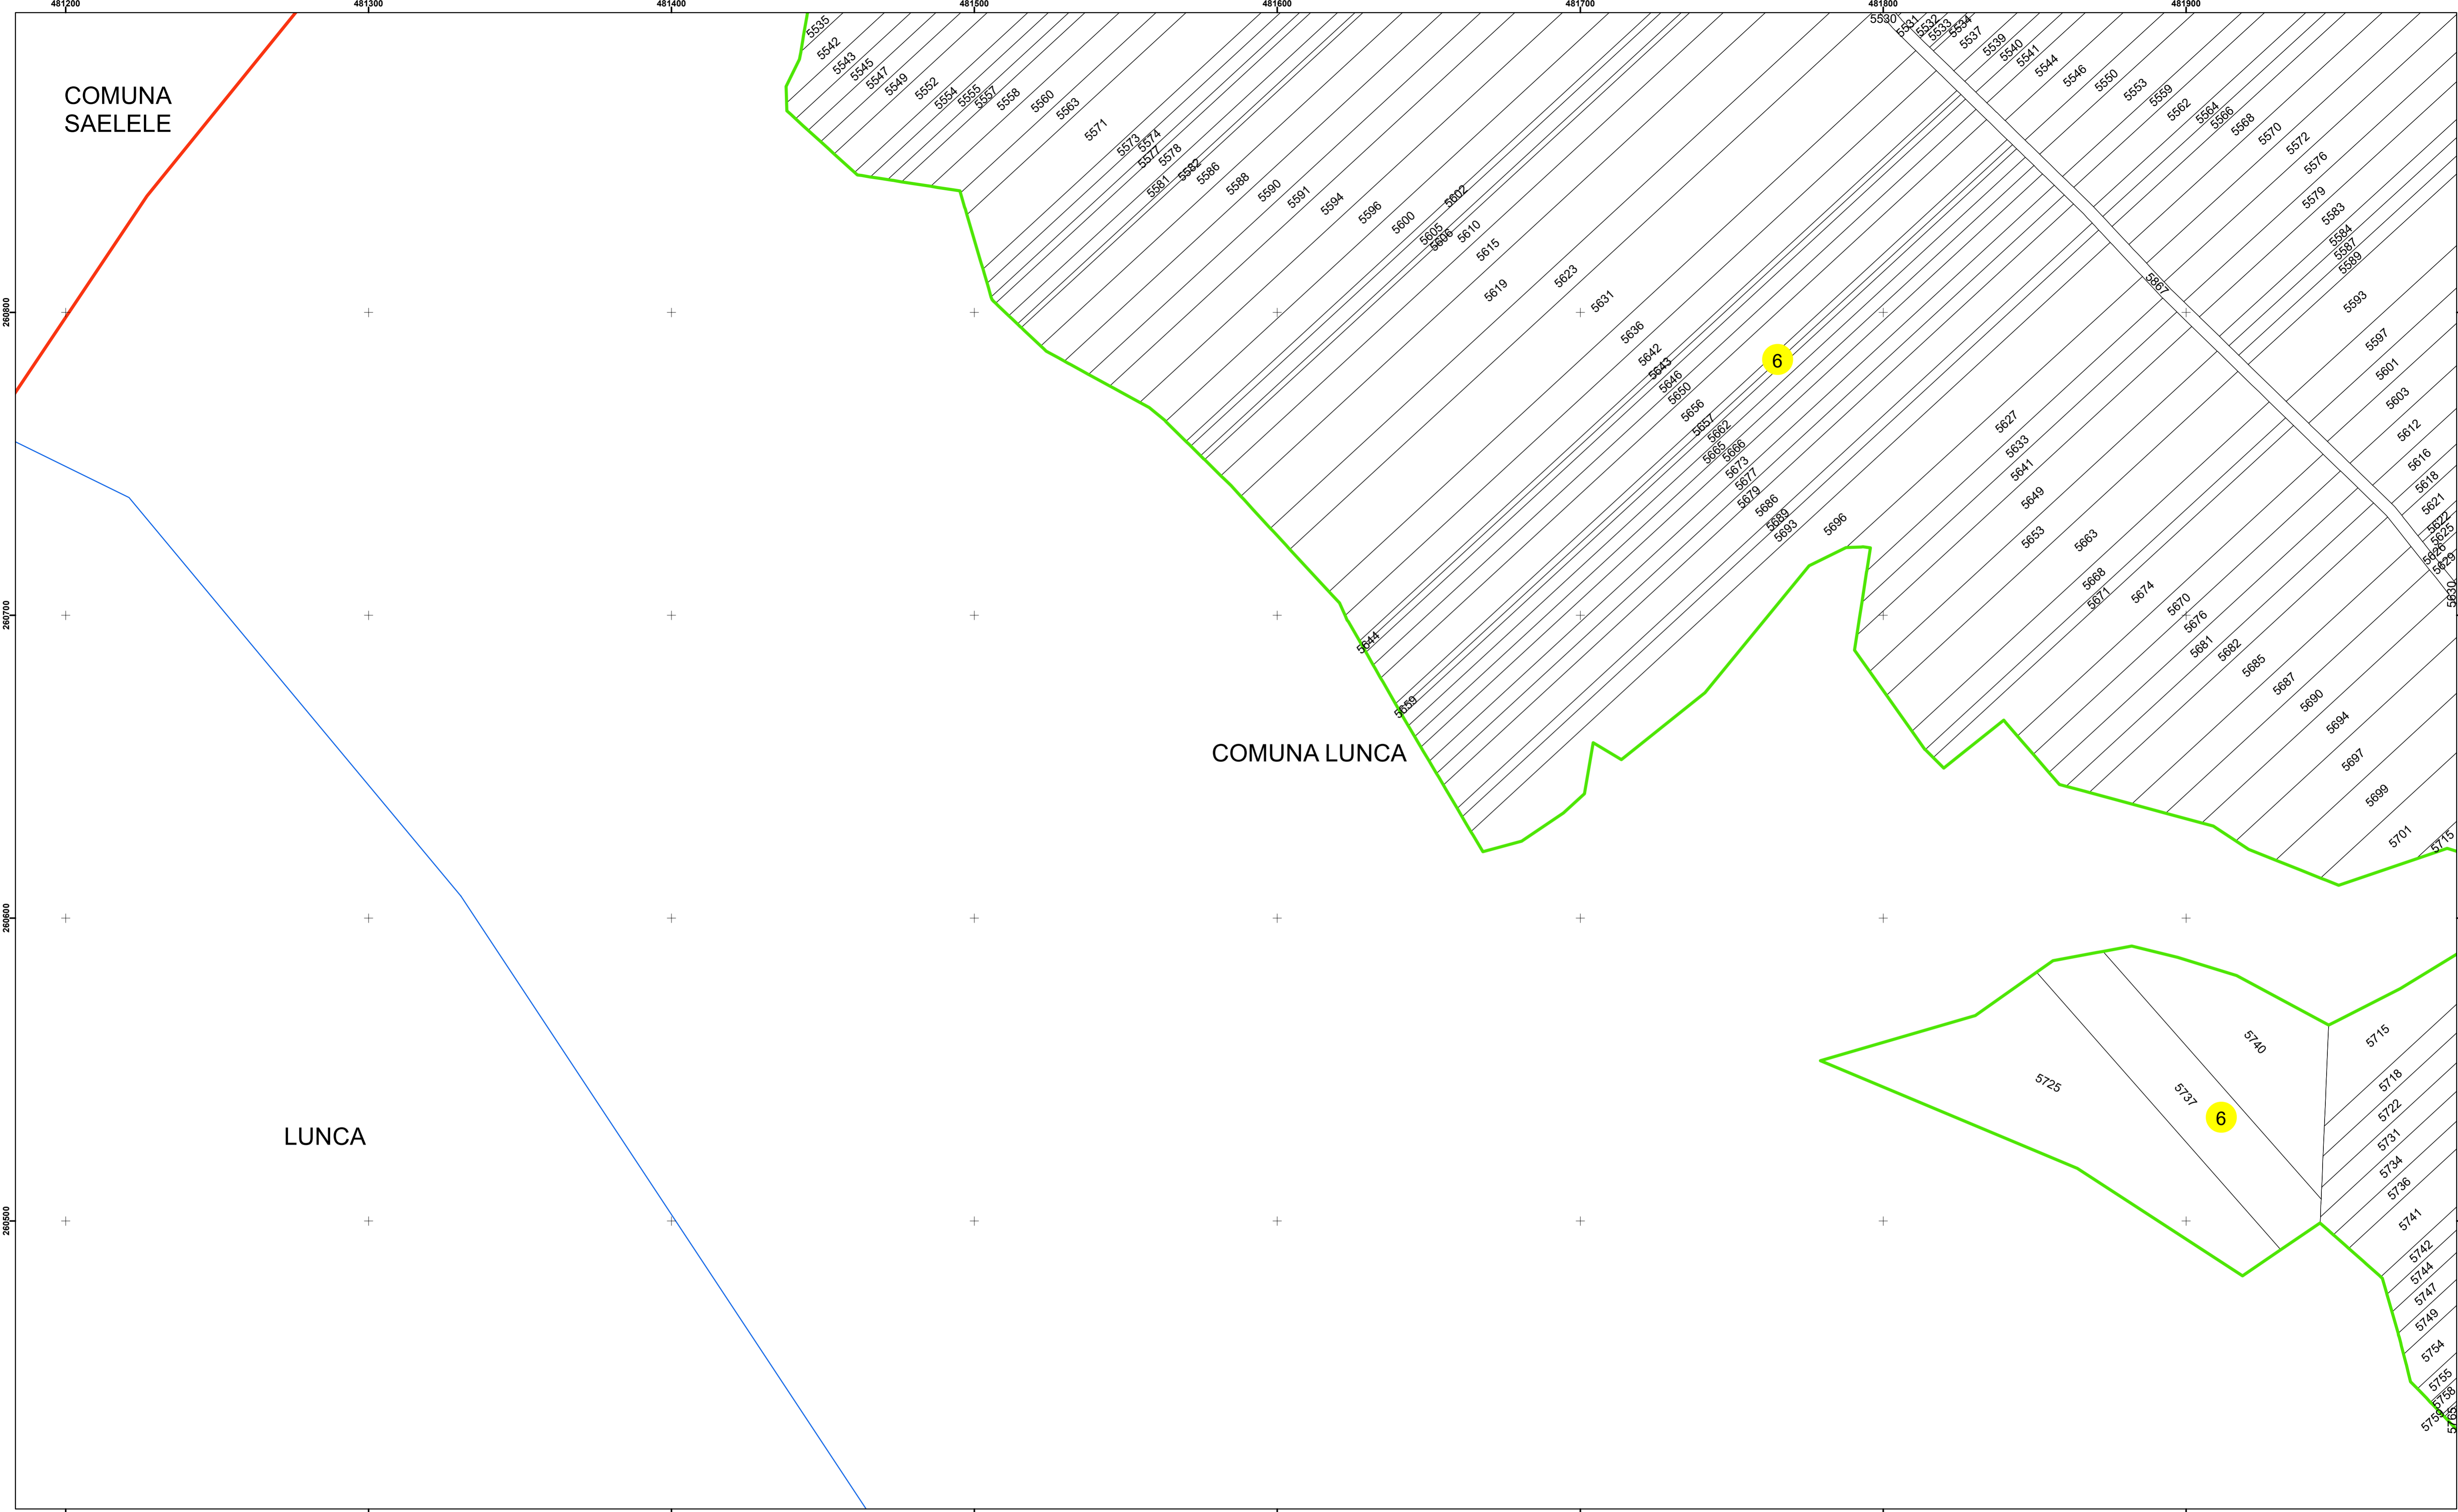

Legendă

	Limită UAT		Număr Sector Cadastral
	Limită Intravilan	458	Identificator Teren
	Sector Cadastral		Număr Poștal
	Limită Imobil	C1	Număr Construcție
	Instituții		Calea Ferată

Executant: SC MEGAGIS SRL

Spre publicare
Data: decembrie 2025

PLAN CADASTRAL

Comuna Lunca
Județul Teleorman
Sector Cadastral 6

Scara 1:1000, sistem de proiecție STEREO 70