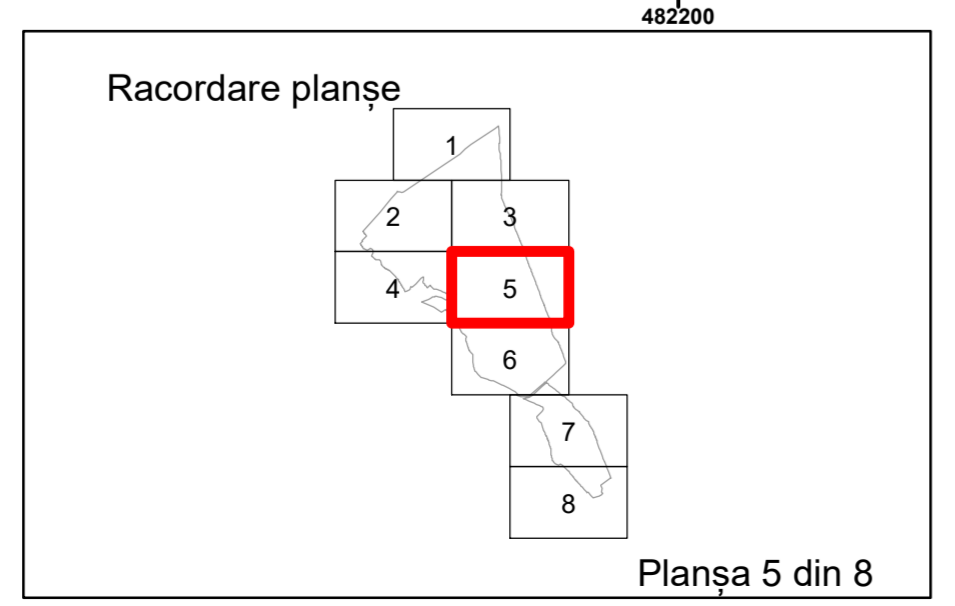

Executant: SC MEGAGIS SRL

Spre publicare
Data: decembrie 2025

PLAN CADASTRAL

Comuna Lunca
Județul Teleorman
Sector Cadastral 6

Scara 1:1000, sistem de proiecție STEREO 70

COMUNA LUNCA

6

Legendă