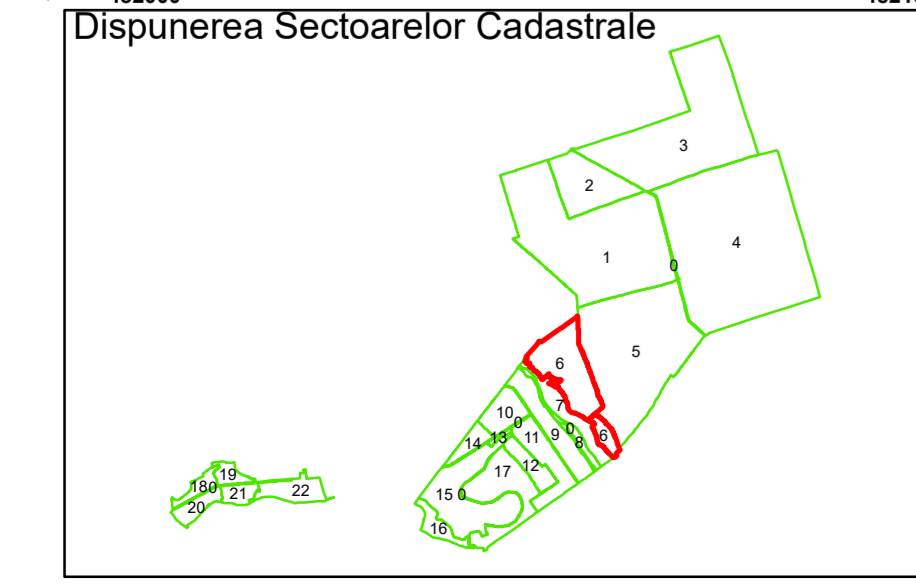

Spre publicare
Data: decembrie 2025

PLAN CADASTRAL

Comuna Lunca
Județul Teleorman
Sector Cadastral 6

Scara 1:1000, sistem de proiecție STEREO 70

Legendă

	Limită UAT		Număr Sector Cadastral
	Limită Intravilan	458	Identificator Teren
	Sector Cadastral		Număr Poștal
	Limită Imobil	C1	Număr Construcție
	Instituții		Calea Ferată

Executant: SC MEGAGIS SRL

Spre publicare
Data: decembrie 2025

PLAN CADASTRAL

Comuna Lunca
Județul Teleorman
Sector Cadastral 6

Scara 1:1000, sistem de proiecție STEREO 70

COMUNA LUNCA

Legendă

	Limită UAT		Număr Sector Cadastral
	Limită Intravilan	458	Identificator Teren
	Sector Cadastral		Număr Poștal
	Limită Imobil	C1	Număr Construcție
	Instituții		Calea Ferată

Executant: SC MEGAGIS SRL

Spre publicare
Data: decembrie 2025

PLAN CADASTRAL

Comuna Lunca
Județul Teleorman
Sector Cadastral 6

Scara 1:1000, sistem de proiecție STEREO 70

Legendă

	Limită UAT		Număr Sector Cadastral
	Limită Intravilan	458	Identificator Teren
	Sector Cadastral		Număr Poștal
	Limită Imobil	C1	Număr Construcție
	Instituții		Calea Ferată