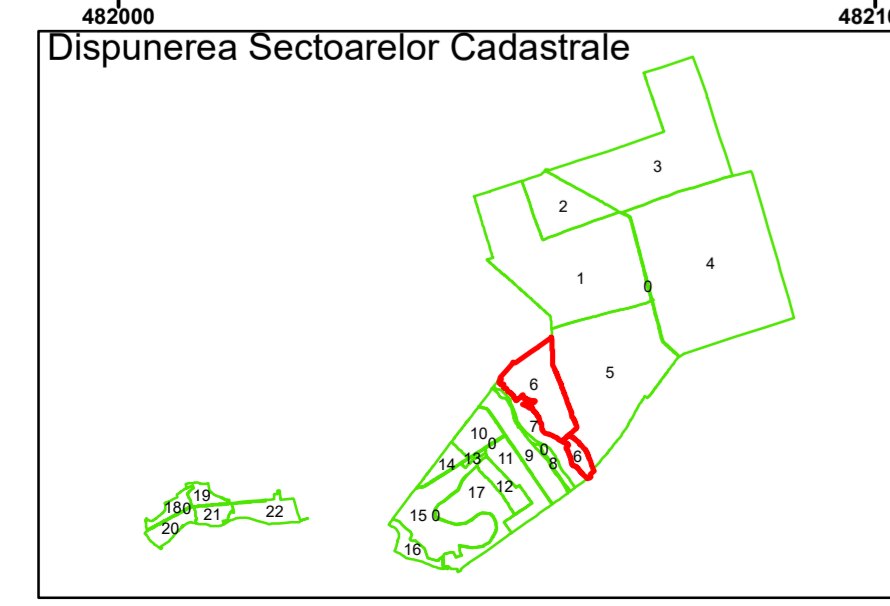

	Limită UAT		Număr Sector Cadastral
	Limită Intravilan	458	Identificator Teren
	Sector Cadastral		Număr Poștal
	Limită Imobil	C1	Număr Construcție
	Instituții		Calea Ferată

Executant: SC MEGAGIS SRL

Spre publicare
Data: decembrie 2025

PLAN CADASTRAL

Comuna Lunca
Județul Teleorman
Sector Cadastral 6

Scara 1:1000, sistem de proiecție STEREO 70

Legendă

	Limită UAT		Număr Sector Cadastral
	Limită Intravilan	458	Identificator Teren
	Sector Cadastral		Număr Poștal
	Limită Imobil	C1	Număr Construcție
	Instituții		Calea Ferată