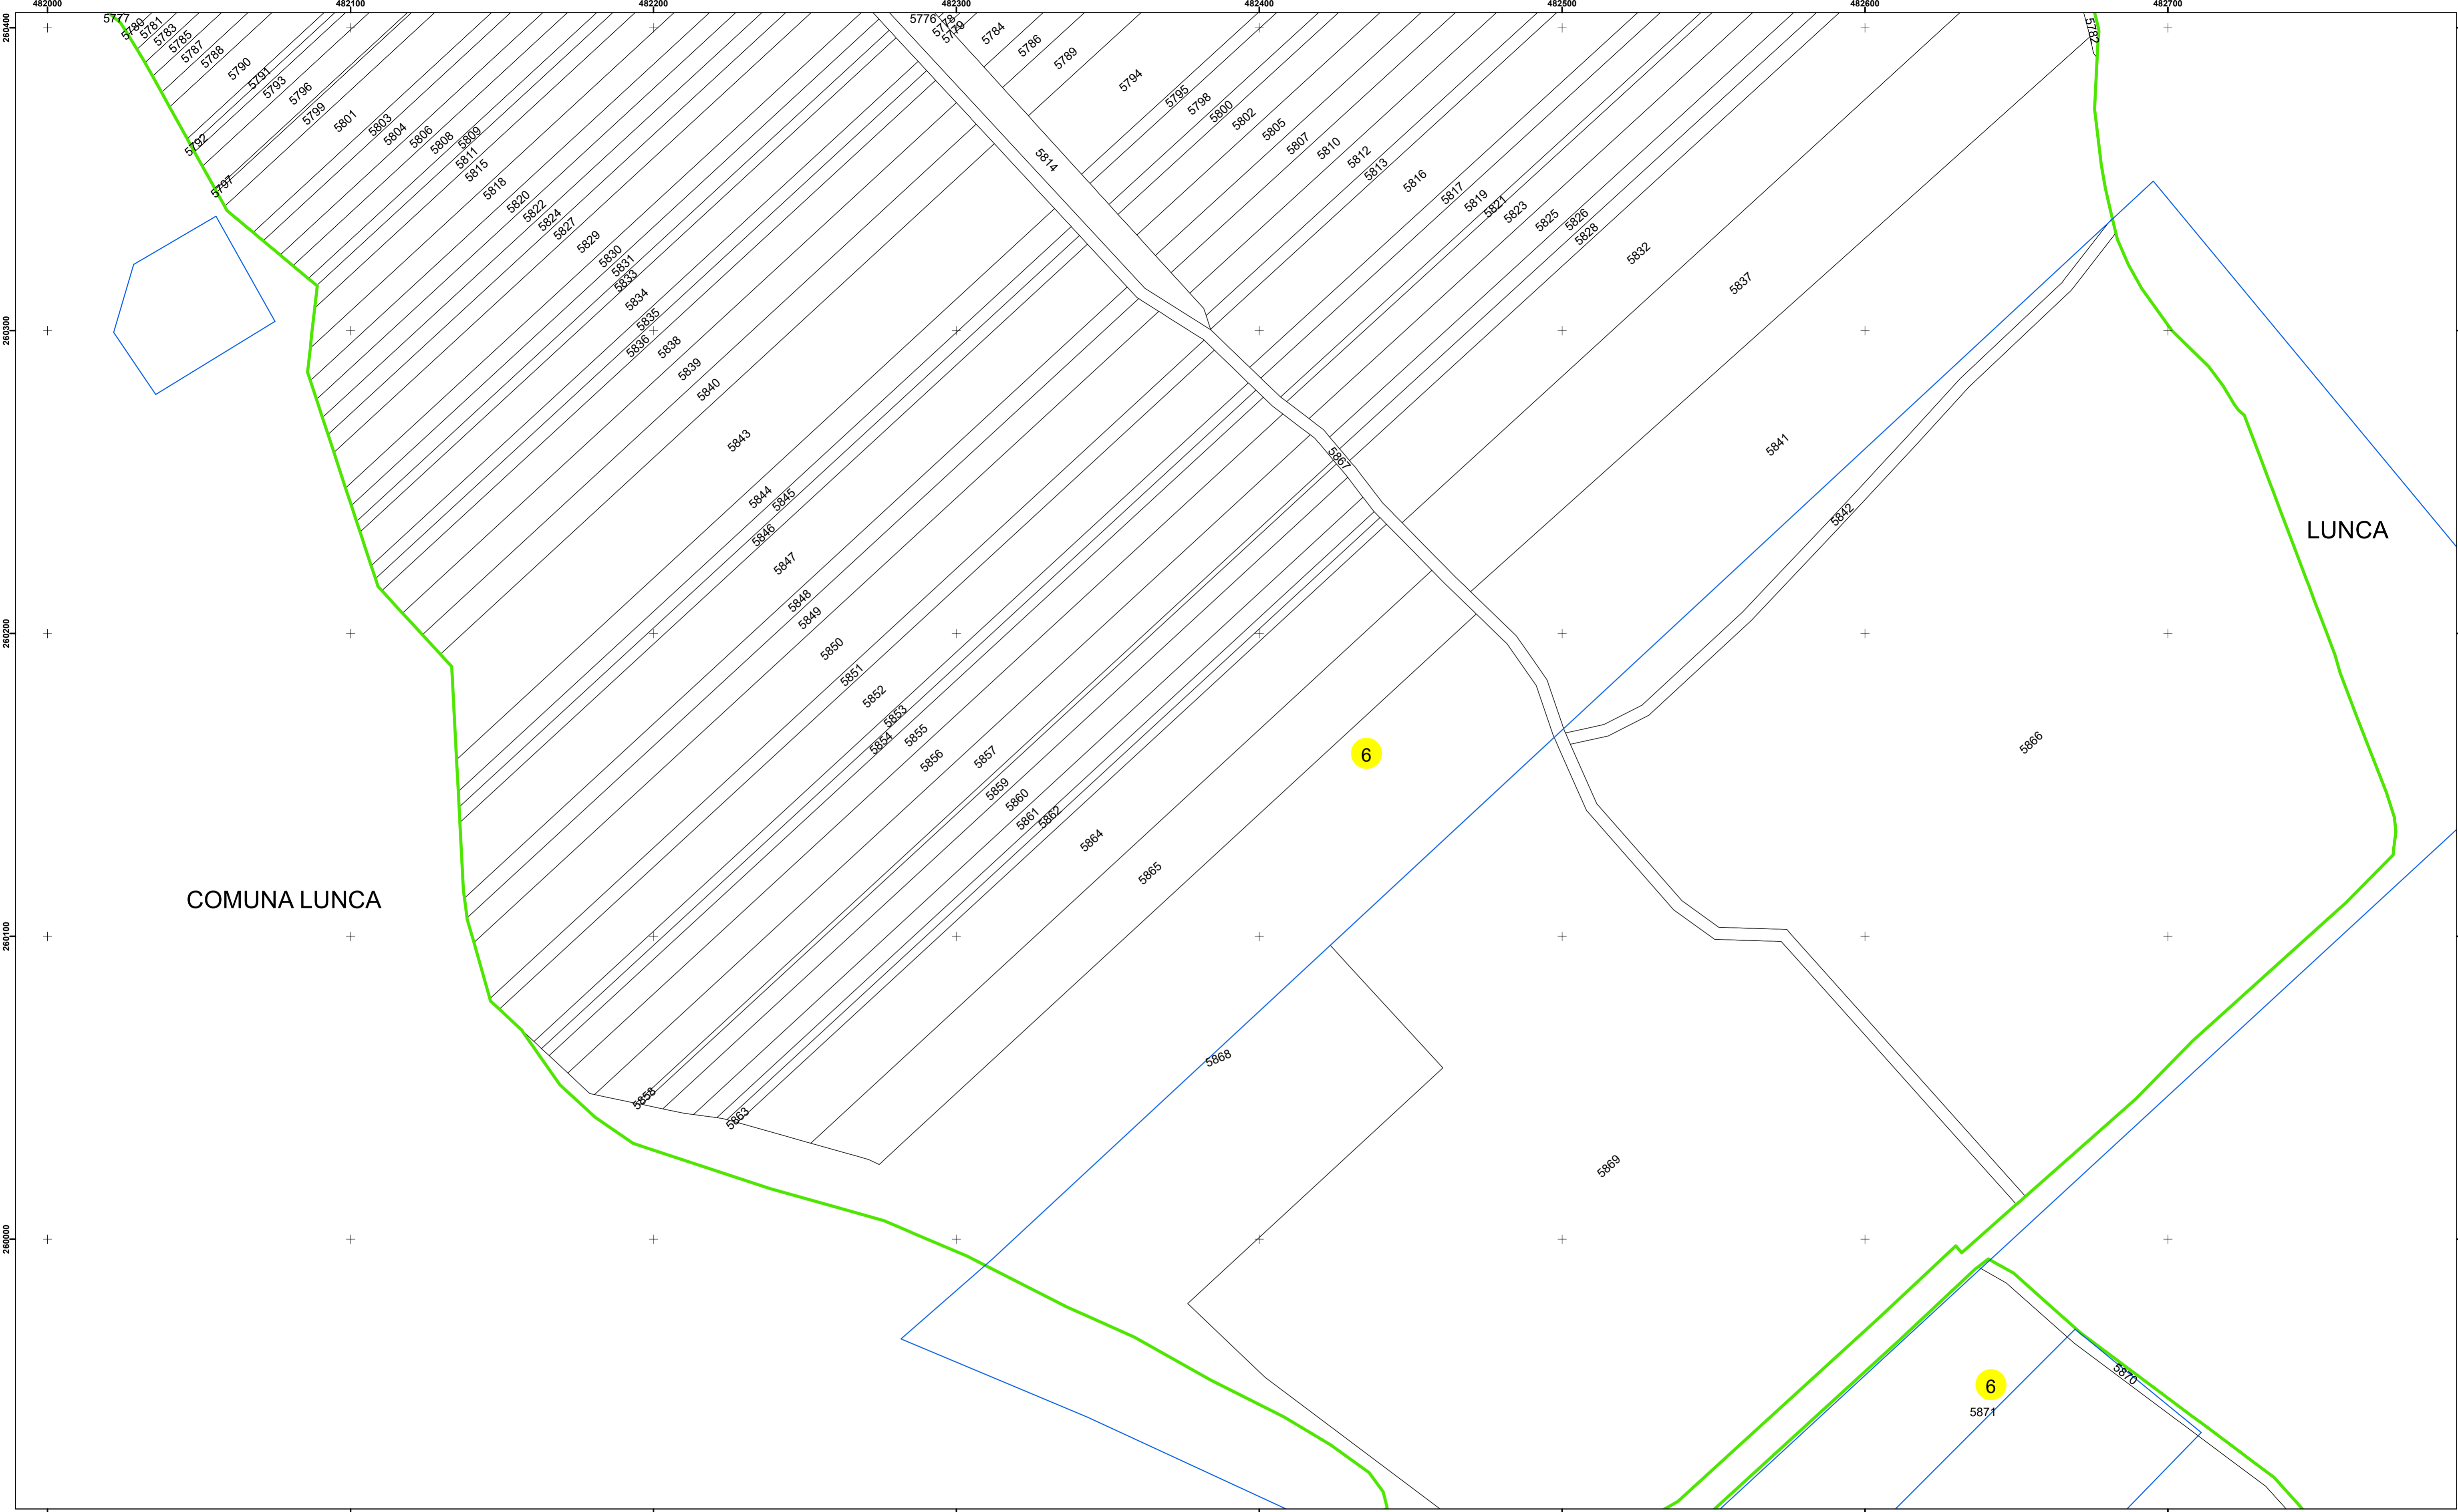

Legendă

	Limită UAT		Număr Sector Cadastral
	Limită Intravilan	458	Identificator Teren
	Sector Cadastral		Număr Poștal
	Limită Imobil	C1	Număr Construcție
	Instituții		Calea Ferată

Executant: SC MEGAGIS SRL

Spre publicare
Data: decembrie 2025

PLAN CADASTRAL

Comuna Lunca
Județul Teleorman
Sector Cadastral 6

Scara 1:1000, sistem de proiecție STEREO 70