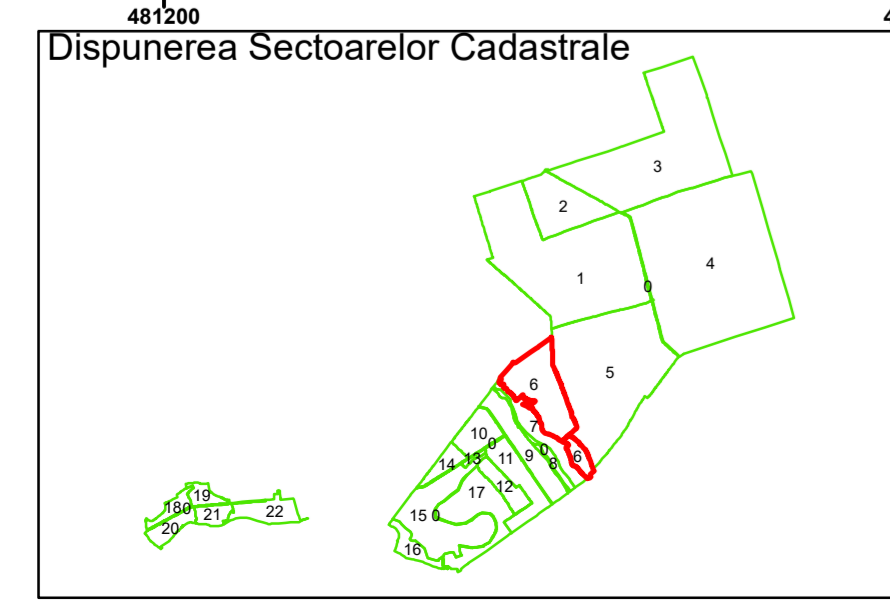

Executant: SC MEGAGIS SRL

Spre publicare
Data: decembrie 2025

PLAN CADASTRAL

Comuna Lunca
Județul Teleorman
Sector Cadastral 6

Scara 1:1000, sistem de proiecție STEREO 70

Legendă

	Limită UAT		Număr Sector Cadastral
	Limită Intravilan	458	Identificator Teren
	Sector Cadastral		Număr Poștal
	Limită Imobil	C1	Număr Construcție
	Instituții		Calea Ferată

Executant: SC MEGAGIS SRL

Spre publicare
Data: decembrie 2025

PLAN CADASTRAL

Comuna Lunca
Județul Teleorman
Sector Cadastral 6

Scara 1:1000, sistem de proiecție STEREO 70

COMUNA LUNCA

6

Legendă