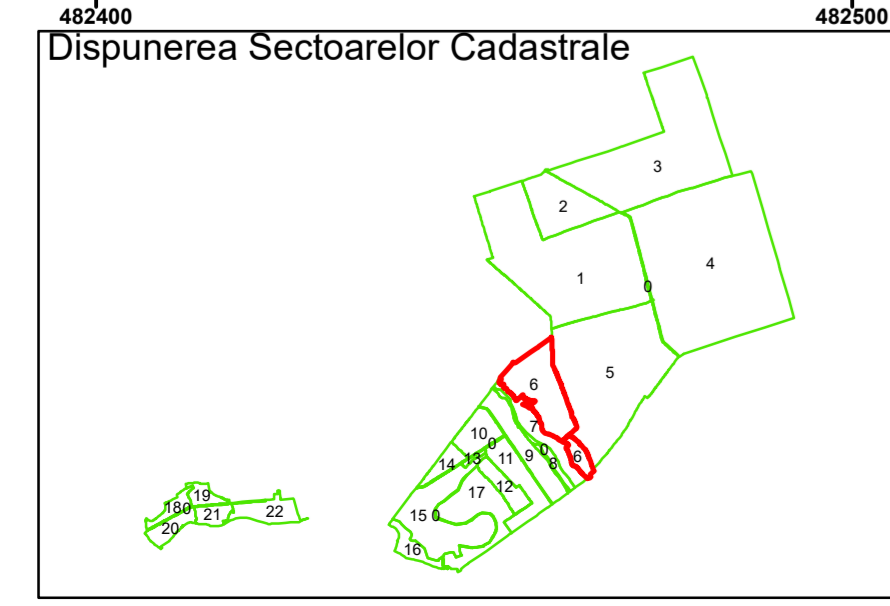

PLAN CADASTRAL

Comuna Lunca
Județul Teleorman
Sector Cadastral 6

Scara 1:1000, sistem de proiecție STEREO 70

Legendă

	Limită UAT		Număr Sector Cadastral
	Limită Intravilan	458	Identificator Teren
	Sector Cadastral		Număr Poștal
	Limită Imobil	C1	Număr Construcție
	Instituții		Calea Ferată

Executant: SC MEGAGIS SRL

Spre publicare
Data: decembrie 2025

PLAN CADASTRAL

Comuna Lunca
Județul Teleorman
Sector Cadastral 6

Scara 1:1000, sistem de proiecție STEREO 70

Legendă

	Limită UAT		Număr Sector Cadastral
	Limită Intravilan	458	Identificator Teren
	Sector Cadastral		Număr Poștal
	Limită Imobil	C1	Număr Construcție
	Instituții		Calea Ferată