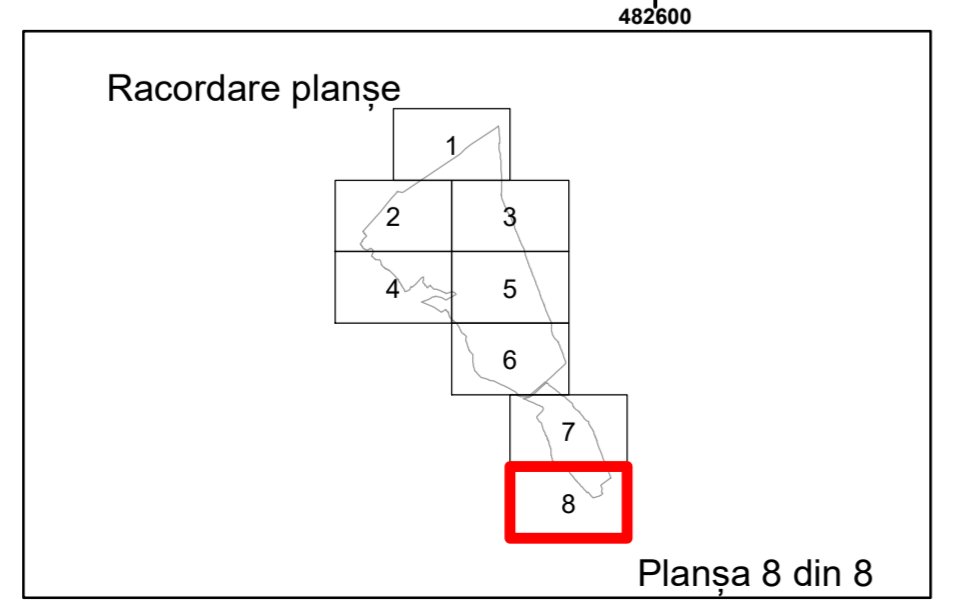

Executant: SC MEGAGIS SRL

Spre publicare
Data: decembrie 2025

PLAN CADASTRAL

Comuna Lunca
Județul Teleorman
Sector Cadastral 6

Scara 1:1000, sistem de proiecție STEREO 70

Legendă

	Limită UAT		Număr Sector Cadastral
	Limită Intravilan	458	Identificator Teren
	Sector Cadastral		Număr Poștal
	Limită Imobil	C1	Număr Construcție
	Instituții		Calea Ferată