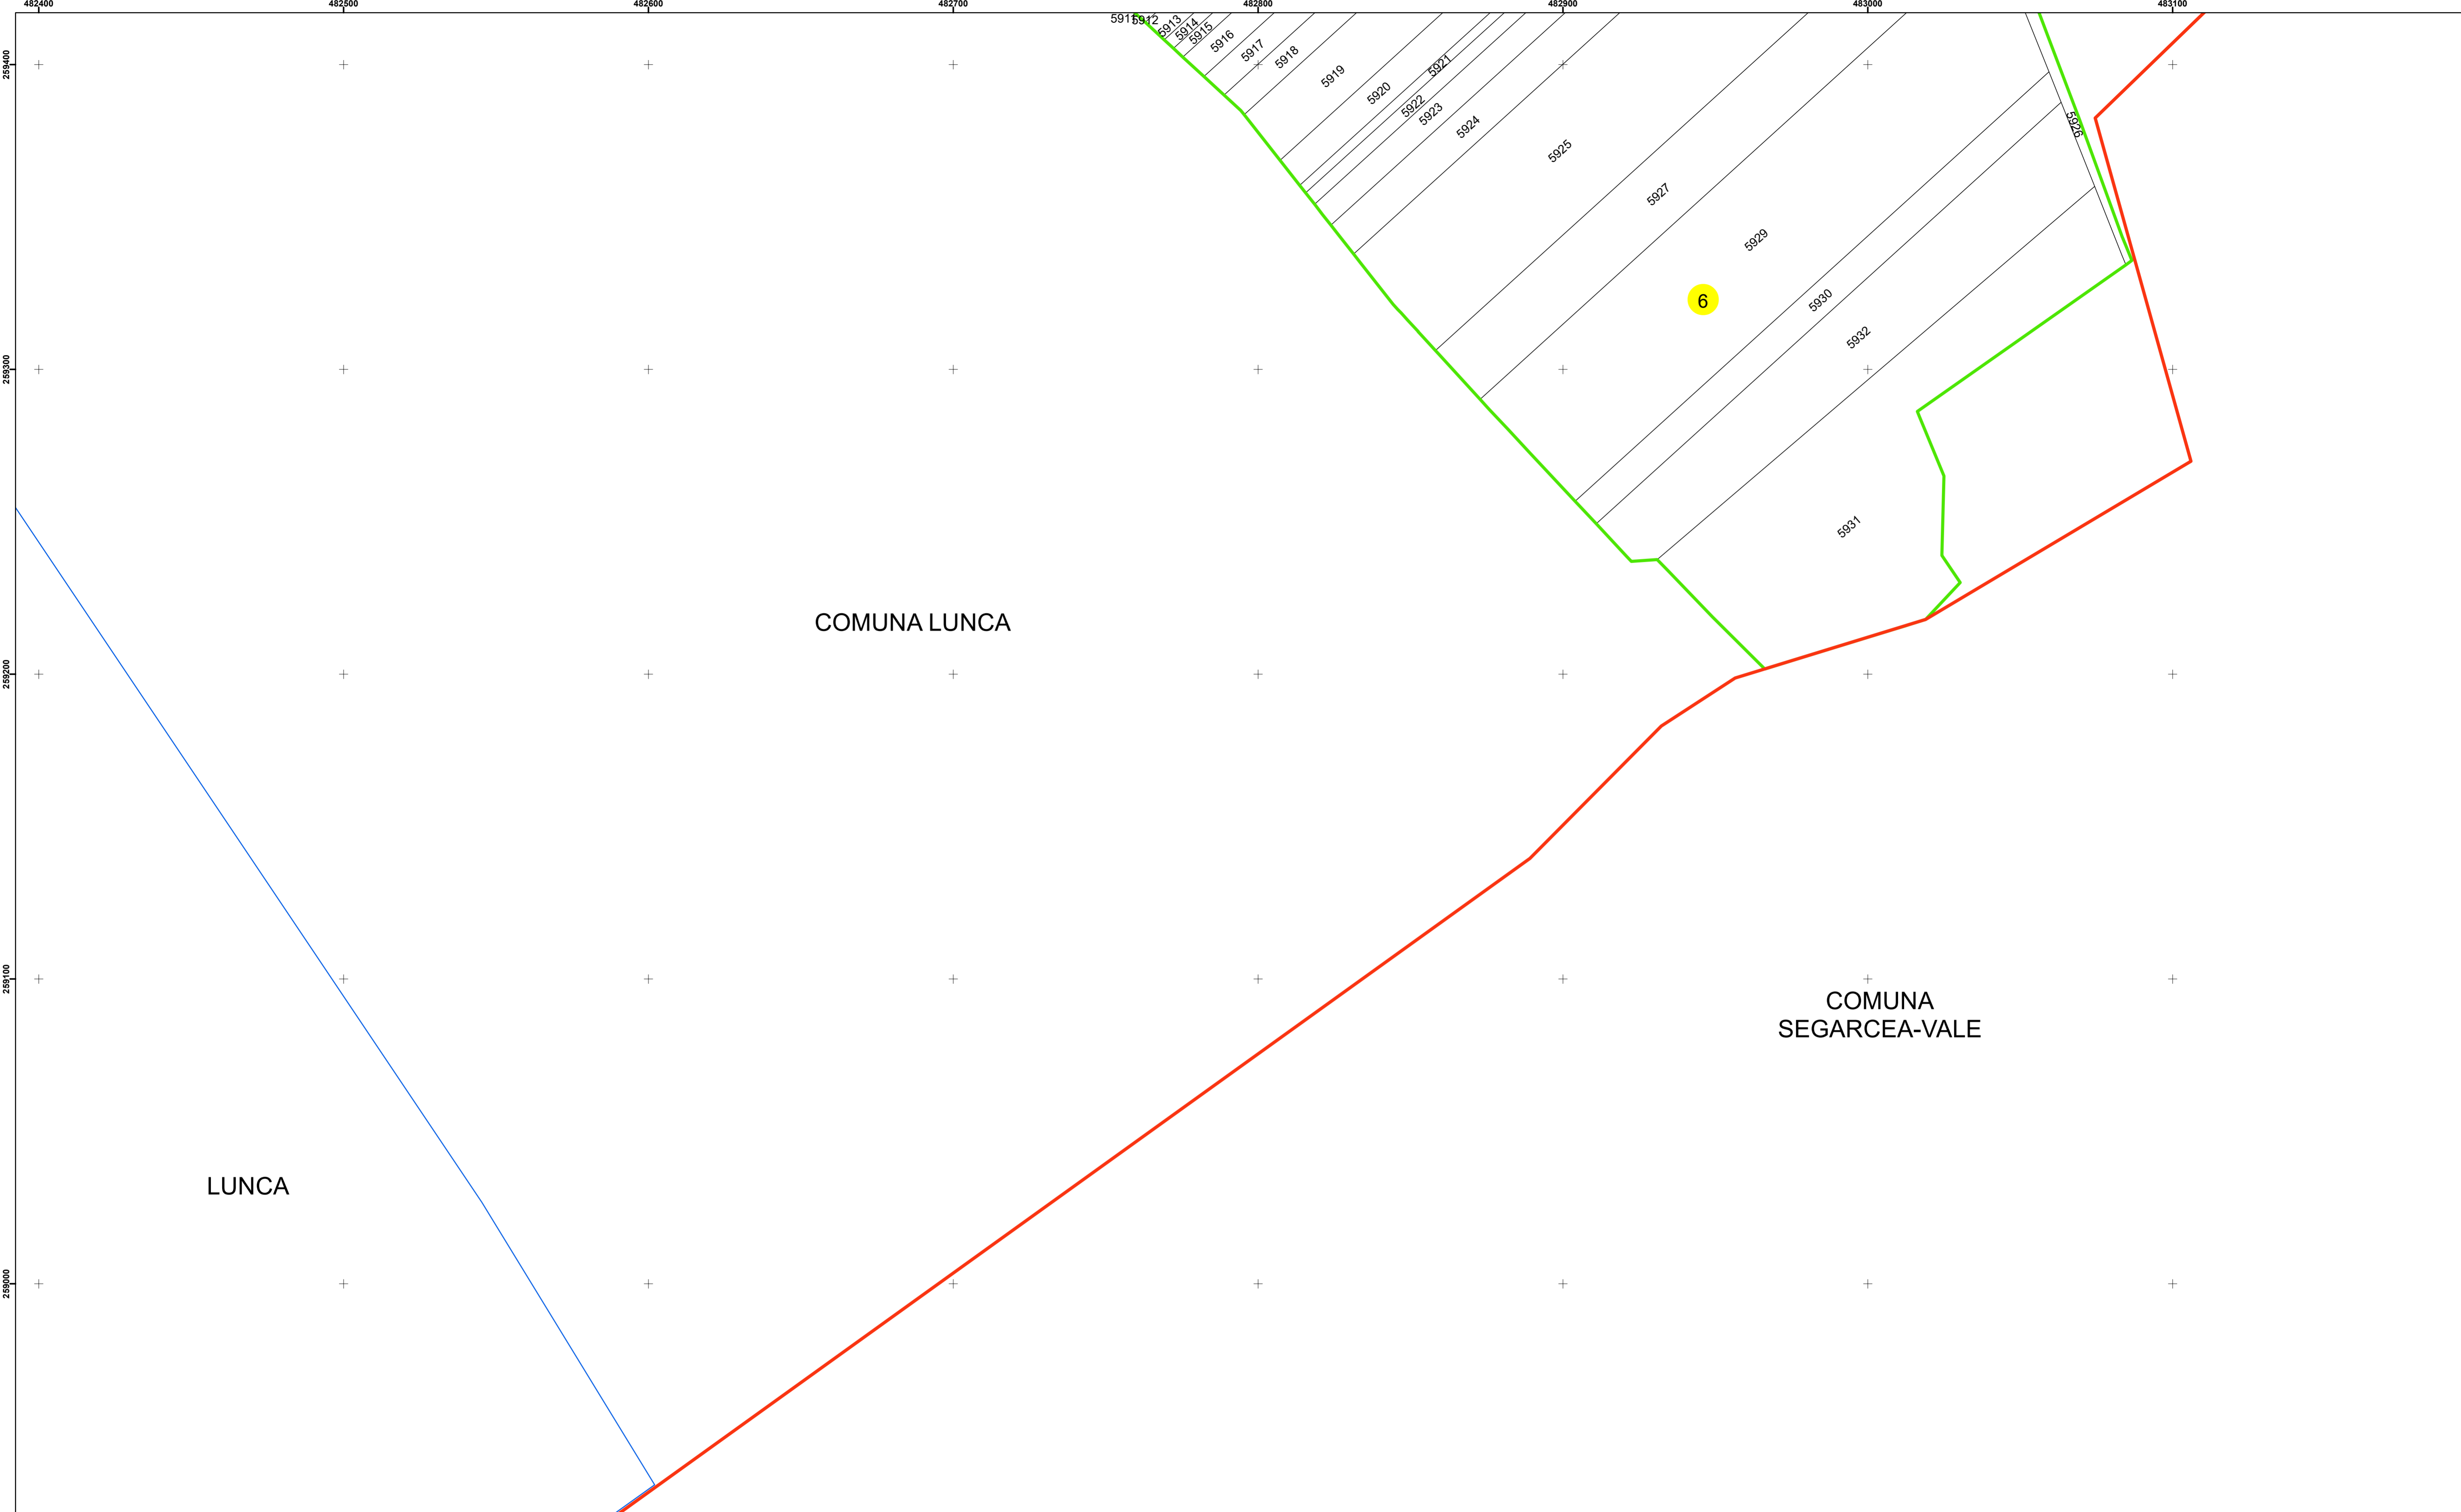

Legendă

	Limită UAT		Număr Sector Cadastral
	Limită Intravilan	458	Identificator Teren
	Sector Cadastral		Număr Poștal
	Limită Imobil	C1	Număr Construcție
	Instituții		Calea Ferată

Executant: SC MEGAGIS SRL

Spre publicare
Data: decembrie 2025

PLAN CADASTRAL

Comuna Lunca
Județul Teleorman
Sector Cadastral 6

Scara 1:1000, sistem de proiecție STEREO 70