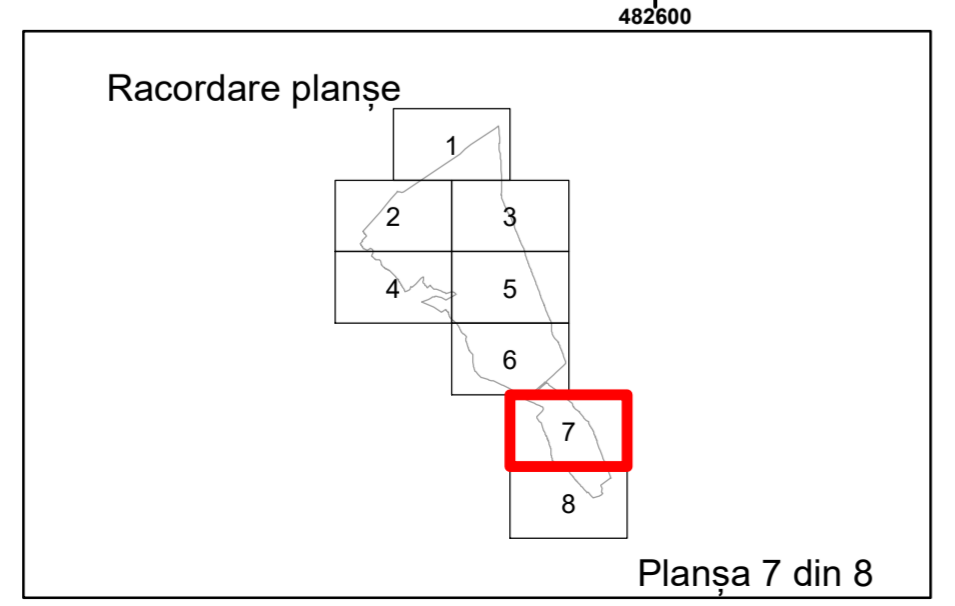

Executant: SC MEGAGIS SRL

Spre publicare
Data: decembrie 2025

PLAN CADASTRAL

Comuna Lunca
Județul Teleorman
Sector Cadastral 6

Scara 1:1000, sistem de proiecție STEREO 70

Legendă

	Limită UAT		Număr Sector Cadastral
	Limită Intravilan	458	Identificator Teren
	Sector Cadastral		Număr Poștal
	Limită Imobil	C1	Număr Construcție
	Instituții		Calea Ferată