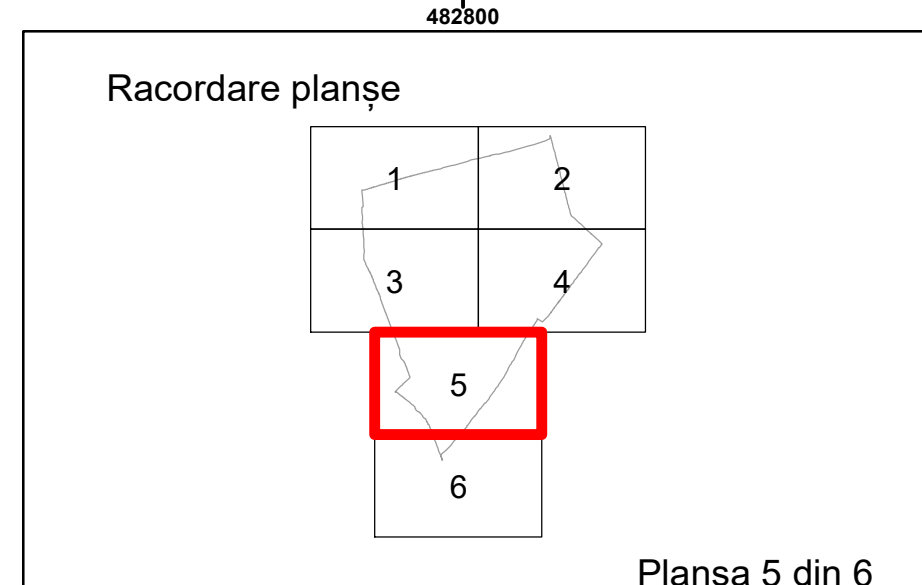

**PLAN CADASTRAL**

Comuna Lunca  
Județul Teleorman  
Sector Cadastral 5

Scara 1:2000, sistem de proiecție STEREO 70

COMUNA LUNCA

COMUNA  
SEGARCEA-VALE

**Legendă**

- Limită UAT
- Limită Intravilan
- Sector Cadastral
- Limită Imobil
- 5 Număr Sector Cadastral
- 458 Identificator Teren
- C1 Număr Construcție
- Calea Ferată

Executant: SC MEGAGIS SRL

Spre publicare  
Data: decembrie 2025

**PLAN CADASTRAL**

Comuna Lunca  
Județul Teleorman  
Sector Cadastral 5

Scara 1:2000, sistem de proiecție STEREO 70

**Legendă**

	Limită UAT		Număr Sector Cadastral
	Limită Intravilan	458	Identificator Teren
	Sector Cadastral	C1	Număr Construcție
	Limită Imobil		Calea Ferată