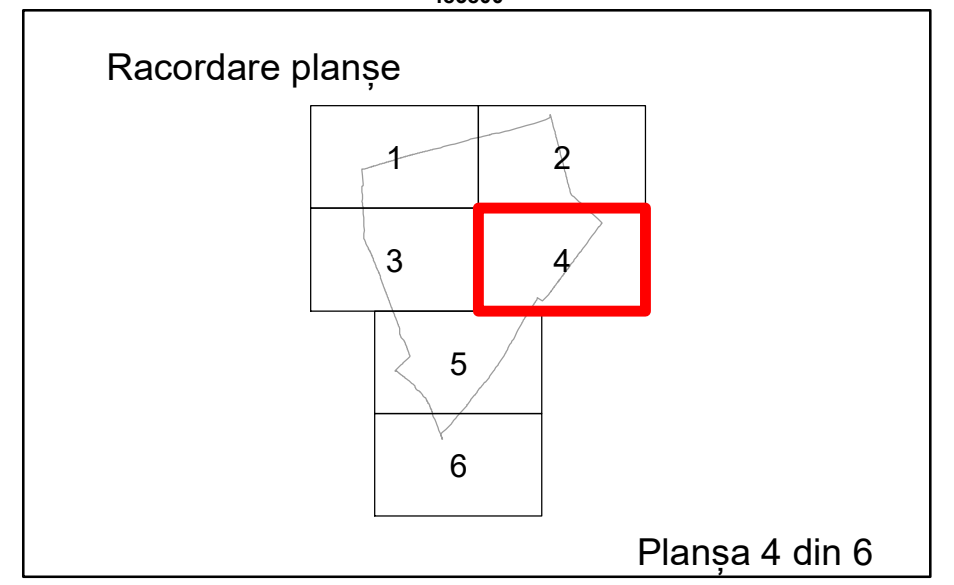

**PLAN CADASTRAL**

Comuna Lunca  
Județul Teleorman  
Sector Cadastral 5

Scara 1:2000, sistem de proiecție STEREO 70

COMUNA LUNCA

COMUNA  
SEGARCEA-VALE

**Legendă**

- Limită UAT
- Limită Intravilan
- Sector Cadastral
- Limită Imobil
- 5 Număr Sector Cadastral
- 458 Identificator Teren
- C1 Număr Construcție
- Calea Ferată

Executant: SC MEGAGIS SRL

Spre publicare  
Data: decembrie 2025

**PLAN CADASTRAL**

Comuna Lunca  
Județul Teleorman  
Sector Cadastral 5

Scara 1:2000, sistem de proiecție STEREO 70

**Legendă**

	Limită UAT		Număr Sector Cadastral
	Limită Intravilan	458	Identificator Teren
	Sector Cadastral	C1	Număr Construcție
	Limită Imobil		Calea Ferată