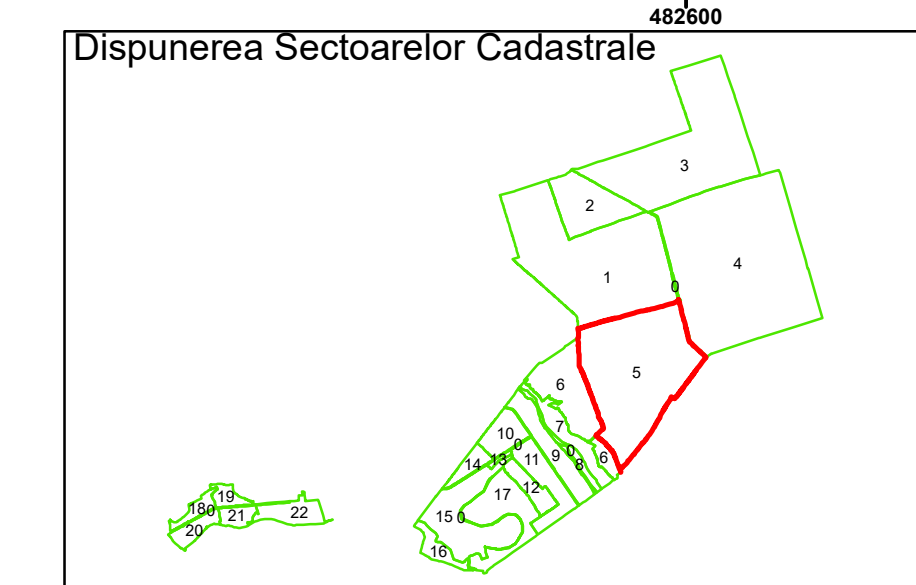

**PLAN CADASTRAL**

Comuna Lunca  
Județul Teleorman  
Sector Cadastral 5

Scara 1:2000, sistem de proiecție STEREO 70

COMUNA LUNCA

COMUNA  
SEGARCEA-VALE

**Legendă**

- Limită UAT
- Limită Intravilan
- Sector Cadastral
- Limită Imobil
- 5 Număr Sector Cadastral
- 458 Identificator Teren
- C1 Număr Construcție
- Calea Ferată

Executant: SC MEGAGIS SRL

Spre publicare  
Data: decembrie 2025

**PLAN CADASTRAL**

Comuna Lunca  
Județul Teleorman  
Sector Cadastral 5

Scara 1:2000, sistem de proiecție STEREO 70

**Legendă**

	Limită UAT		Număr Sector Cadastral
	Limită Intravilan	458	Identificator Teren
	Sector Cadastral	C1	Număr Construcție
	Limită Imobil		Calea Ferată