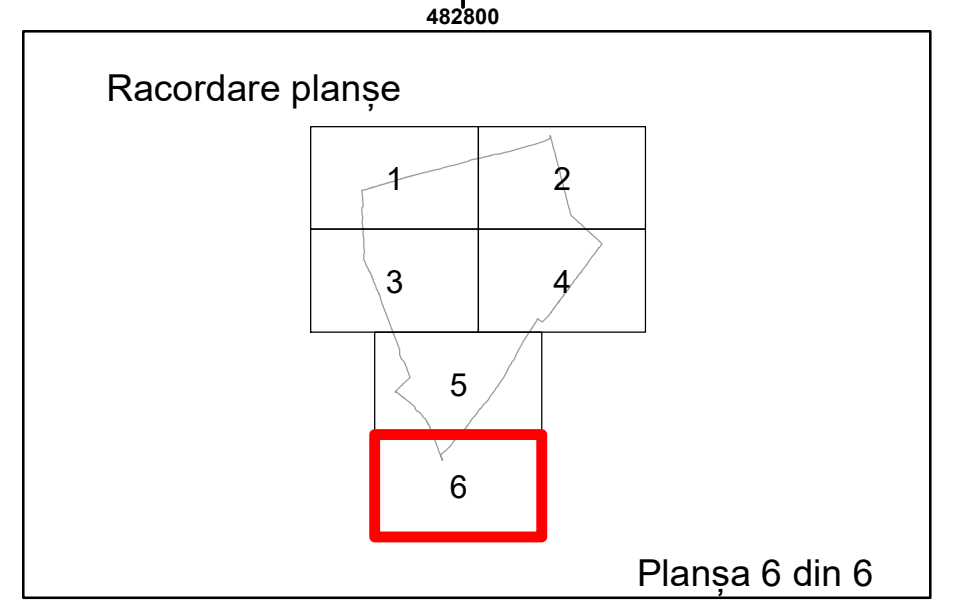

Executant: SC MEGAGIS SRL

Spre publicare  
Data: decembrie 2025

**PLAN CADASTRAL**

Comuna Lunca  
Județul Teleorman  
Sector Cadastral 5

Scara 1:2000, sistem de proiecție STEREO 70

**Legendă**

	Limită UAT		Număr Sector Cadastral
	Limită Intravilan	458	Identificator Teren
	Sector Cadastral	C1	Număr Construcție
	Limită Imobil		Calea Ferată