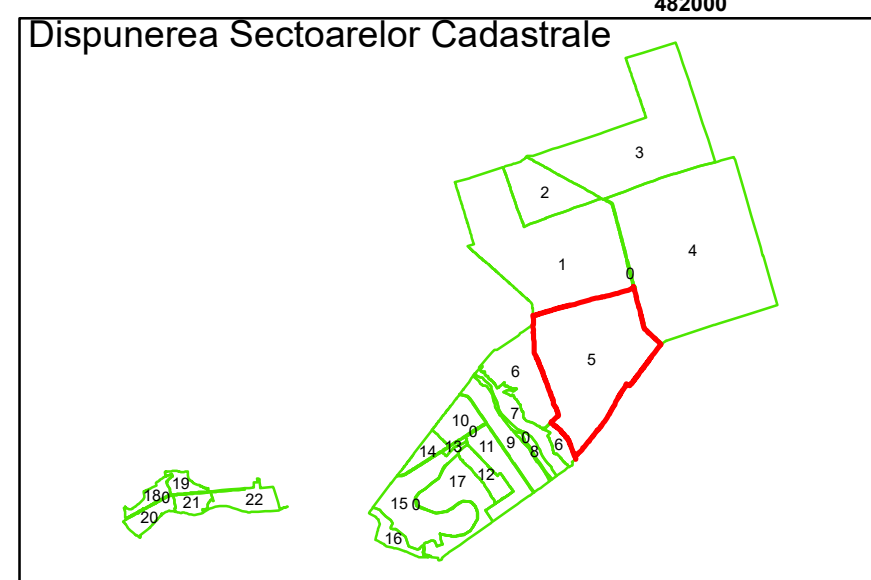

COMUNA
SAELELE

COMUNA LUNCA

5

Legendă

	Limită UAT		Număr Sector Cadastral
	Limită Intravilan	458	Identificator Teren
	Sector Cadastral	C1	Număr Construcție
	Limită Imobil		Calea Ferată

Executant: SC MEGAGIS SRL

Spre publicare
Data: decembrie 2025

PLAN CADASTRAL

Comuna Lunca
Județul Teleorman
Sector Cadastral 5

Scara 1:2000, sistem de proiecție STEREO 70