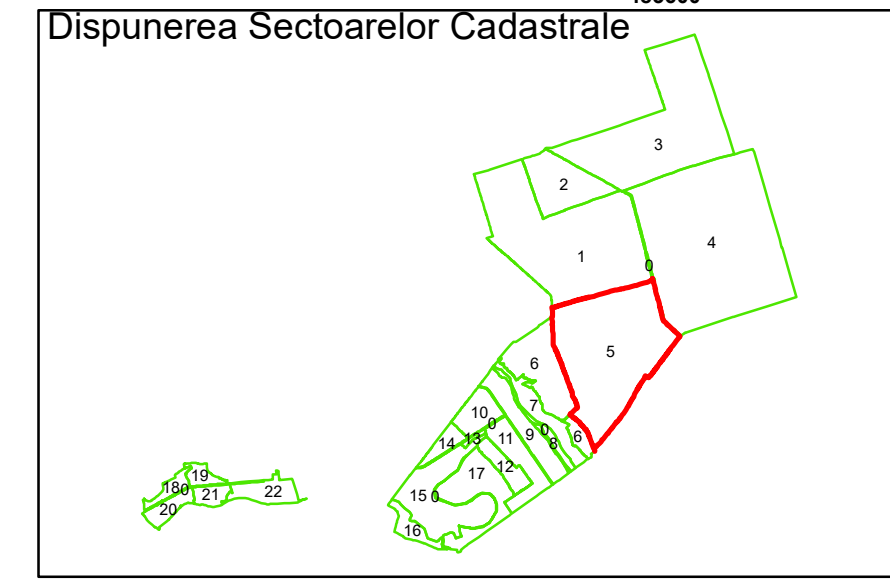

**PLAN CADASTRAL**  
Comuna Lunca  
Județul Teleorman  
Sector Cadastral 5  
Scara 1:2000, sistem de proiecție STEREO 70

**Legendă**

	Limită UAT		Număr Sector Cadastral
	Limită Intravilan	458	Identificator Teren
	Sector Cadastral	C1	Număr Construcție
	Limită Imobil		Calea Ferată

**PLAN CADASTRAL**

Comuna Lunca  
Județul Teleorman  
Sector Cadastral 5

Scara 1:2000, sistem de proiecție STEREO 70

COMUNA LUNCA

COMUNA  
SEGARCEA-VALE

**Legendă**

- Limită UAT
- Limită Intravilan
- Sector Cadastral
- Limită Imobil
- 5 Număr Sector Cadastral
- 458 Identificator Teren
- C1 Număr Construcție
- Calea Ferată

Executant: SC MEGAGIS SRL

Spre publicare  
Data: decembrie 2025

**PLAN CADASTRAL**

Comuna Lunca  
Județul Teleorman  
Sector Cadastral 5

Scara 1:2000, sistem de proiecție STEREO 70

**Legendă**

	Limită UAT		Număr Sector Cadastral
	Limită Intravilan	458	Identificator Teren
	Sector Cadastral	C1	Număr Construcție
	Limită Imobil		Calea Ferată