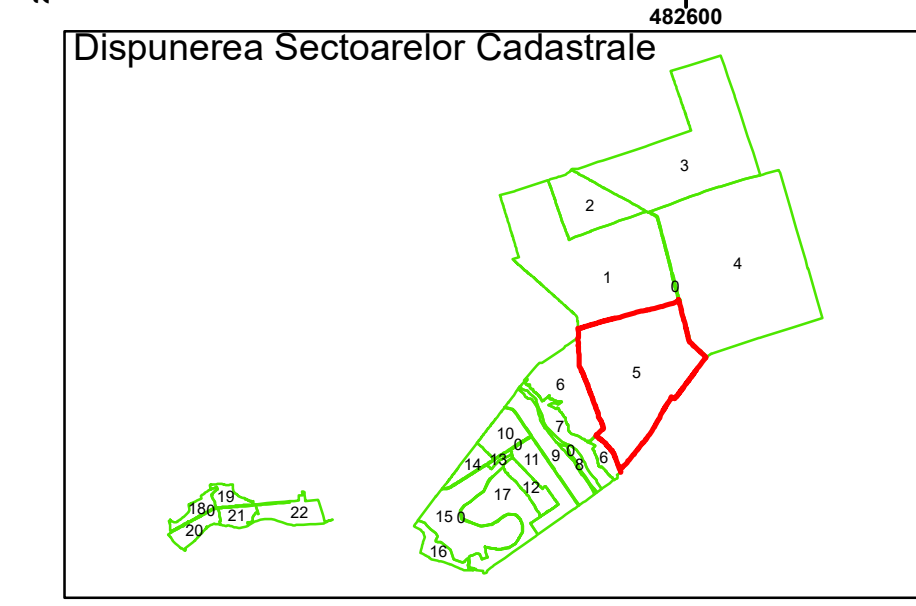

**PLAN CADASTRAL**

Comuna Lunca  
Județul Teleorman  
Sector Cadastral 5

Scara 1:2000, sistem de proiecție STEREO 70

COMUNA LUNCA

COMUNA  
SEGARCEA-VALE

**Legendă**

- Limită UAT
- Limită Intravilan
- Sector Cadastral
- Limită Imobil
- 5 Număr Sector Cadastral
- 458 Identificator Teren
- C1 Număr Construcție
- Calea Ferată

Executant: SC MEGAGIS SRL

Spre publicare  
Data: decembrie 2025

**PLAN CADASTRAL**

Comuna Lunca  
Județul Teleorman  
Sector Cadastral 5

Scara 1:2000, sistem de proiecție STEREO 70

**Legendă**

	Limită UAT		Număr Sector Cadastral
	Limită Intravilan	458	Identificator Teren
	Sector Cadastral	C1	Număr Construcție
	Limită Imobil		Calea Ferată

Executant: SC MEGAGIS SRL

Spre publicare  
Data: decembrie 2025

**PLAN CADASTRAL**  
Comuna Lunca  
Județul Teleorman  
Sector Cadastral 5  
Scara 1:2000, sistem de proiecție STEREO 70