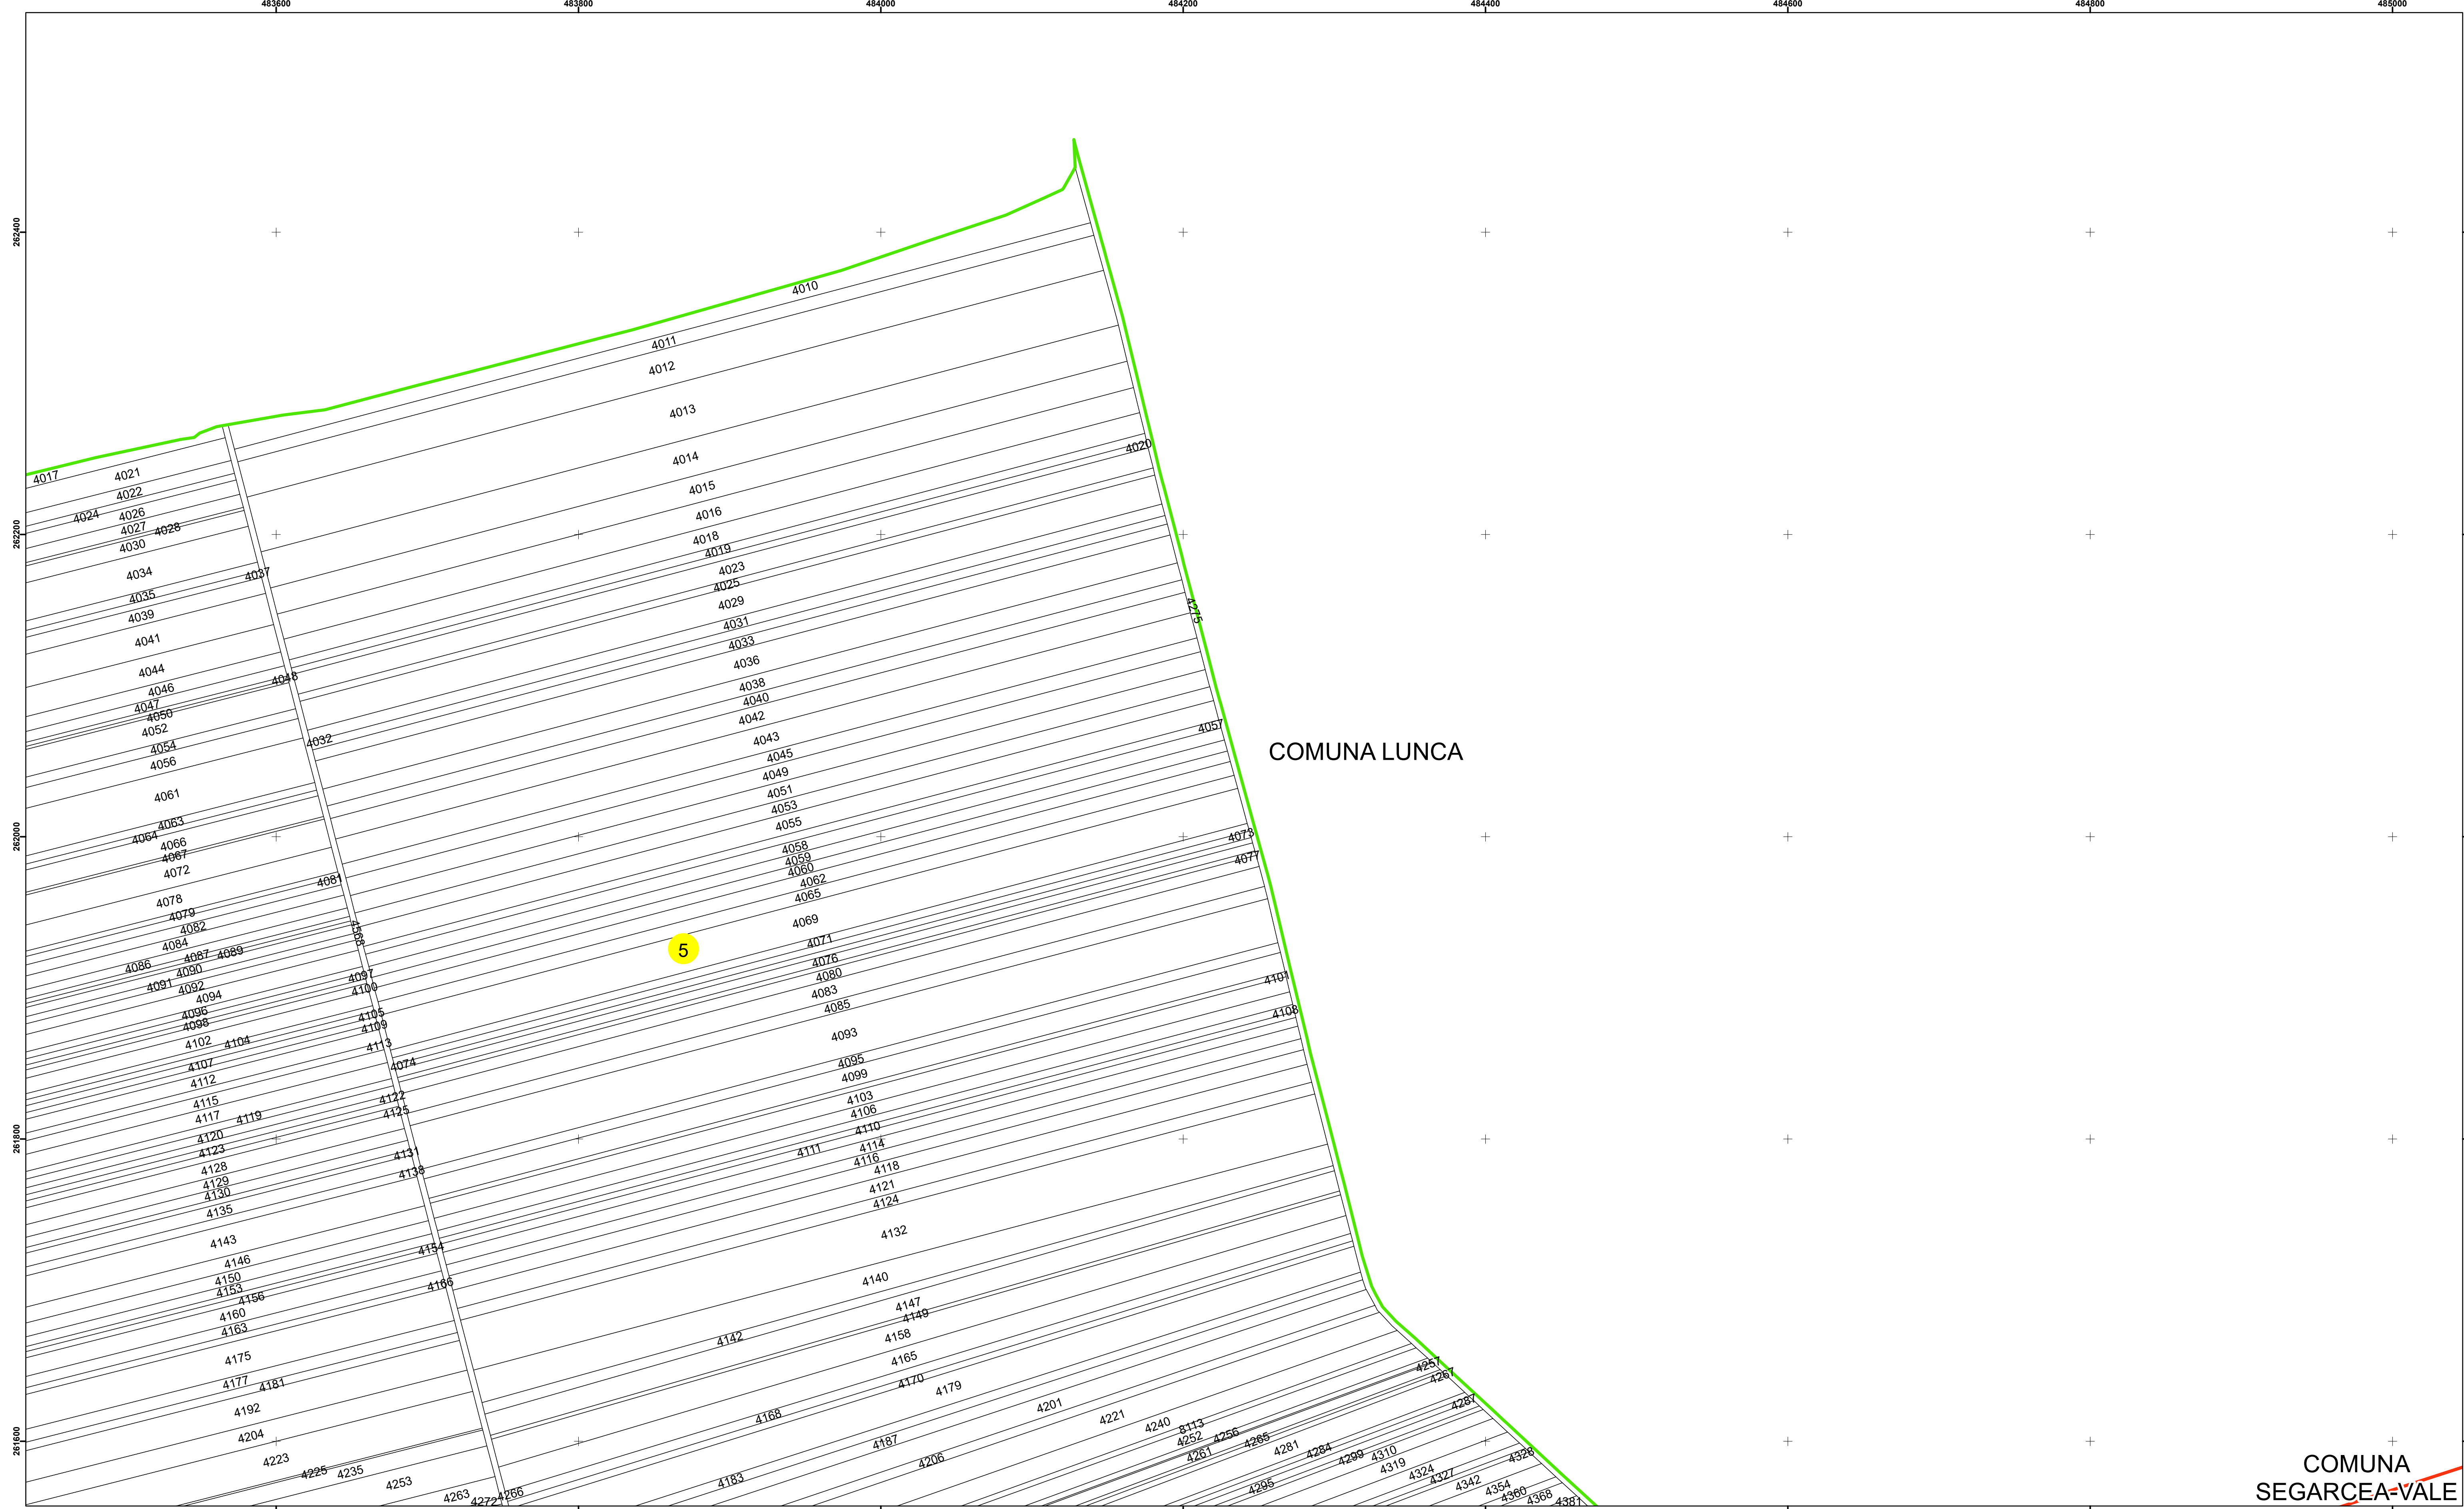

Legendă

	Limită UAT		Număr Sector Cadastral
	Limită Intravilan	458	Identificator Teren
	Sector Cadastral	C1	Număr Construcție
	Limită Imobil		Calea Ferată

Executant: SC MEGAGIS SRL

Spre publicare  
Data: decembrie 2025

**PLAN CADASTRAL**  
Comuna Lunca  
Județul Teleorman  
Sector Cadastral 5  
Scara 1:2000, sistem de proiecție STEREO 70

**Legendă**

	Limită UAT		Număr Sector Cadastral
	Limită Intravilan	458	Identificator Teren
	Sector Cadastral	C1	Număr Construcție
	Limită Imobil		Calea Ferată

Executant: SC MEGAGIS SRL

Spre publicare  
Data: decembrie 2025

**PLAN CADASTRAL**

Comuna Lunca  
Județul Teleorman  
Sector Cadastral 5

Scara 1:2000, sistem de proiecție STEREO 70

COMUNA  
SAELELE

COMUNA LUNCA

**PLAN CADASTRAL**

Comuna Lunca  
Județul Teleorman  
Sector Cadastral 5

Scara 1:2000, sistem de proiecție STEREO 70

COMUNA LUNCA

COMUNA  
SEGARCEA-VALE

**Legendă**

- Limită UAT
- Limită Intravilan
- Sector Cadastral
- Limită Imobil
- 5 Număr Sector Cadastral
- 458 Identificator Teren
- C1 Număr Construcție
- Calea Ferată