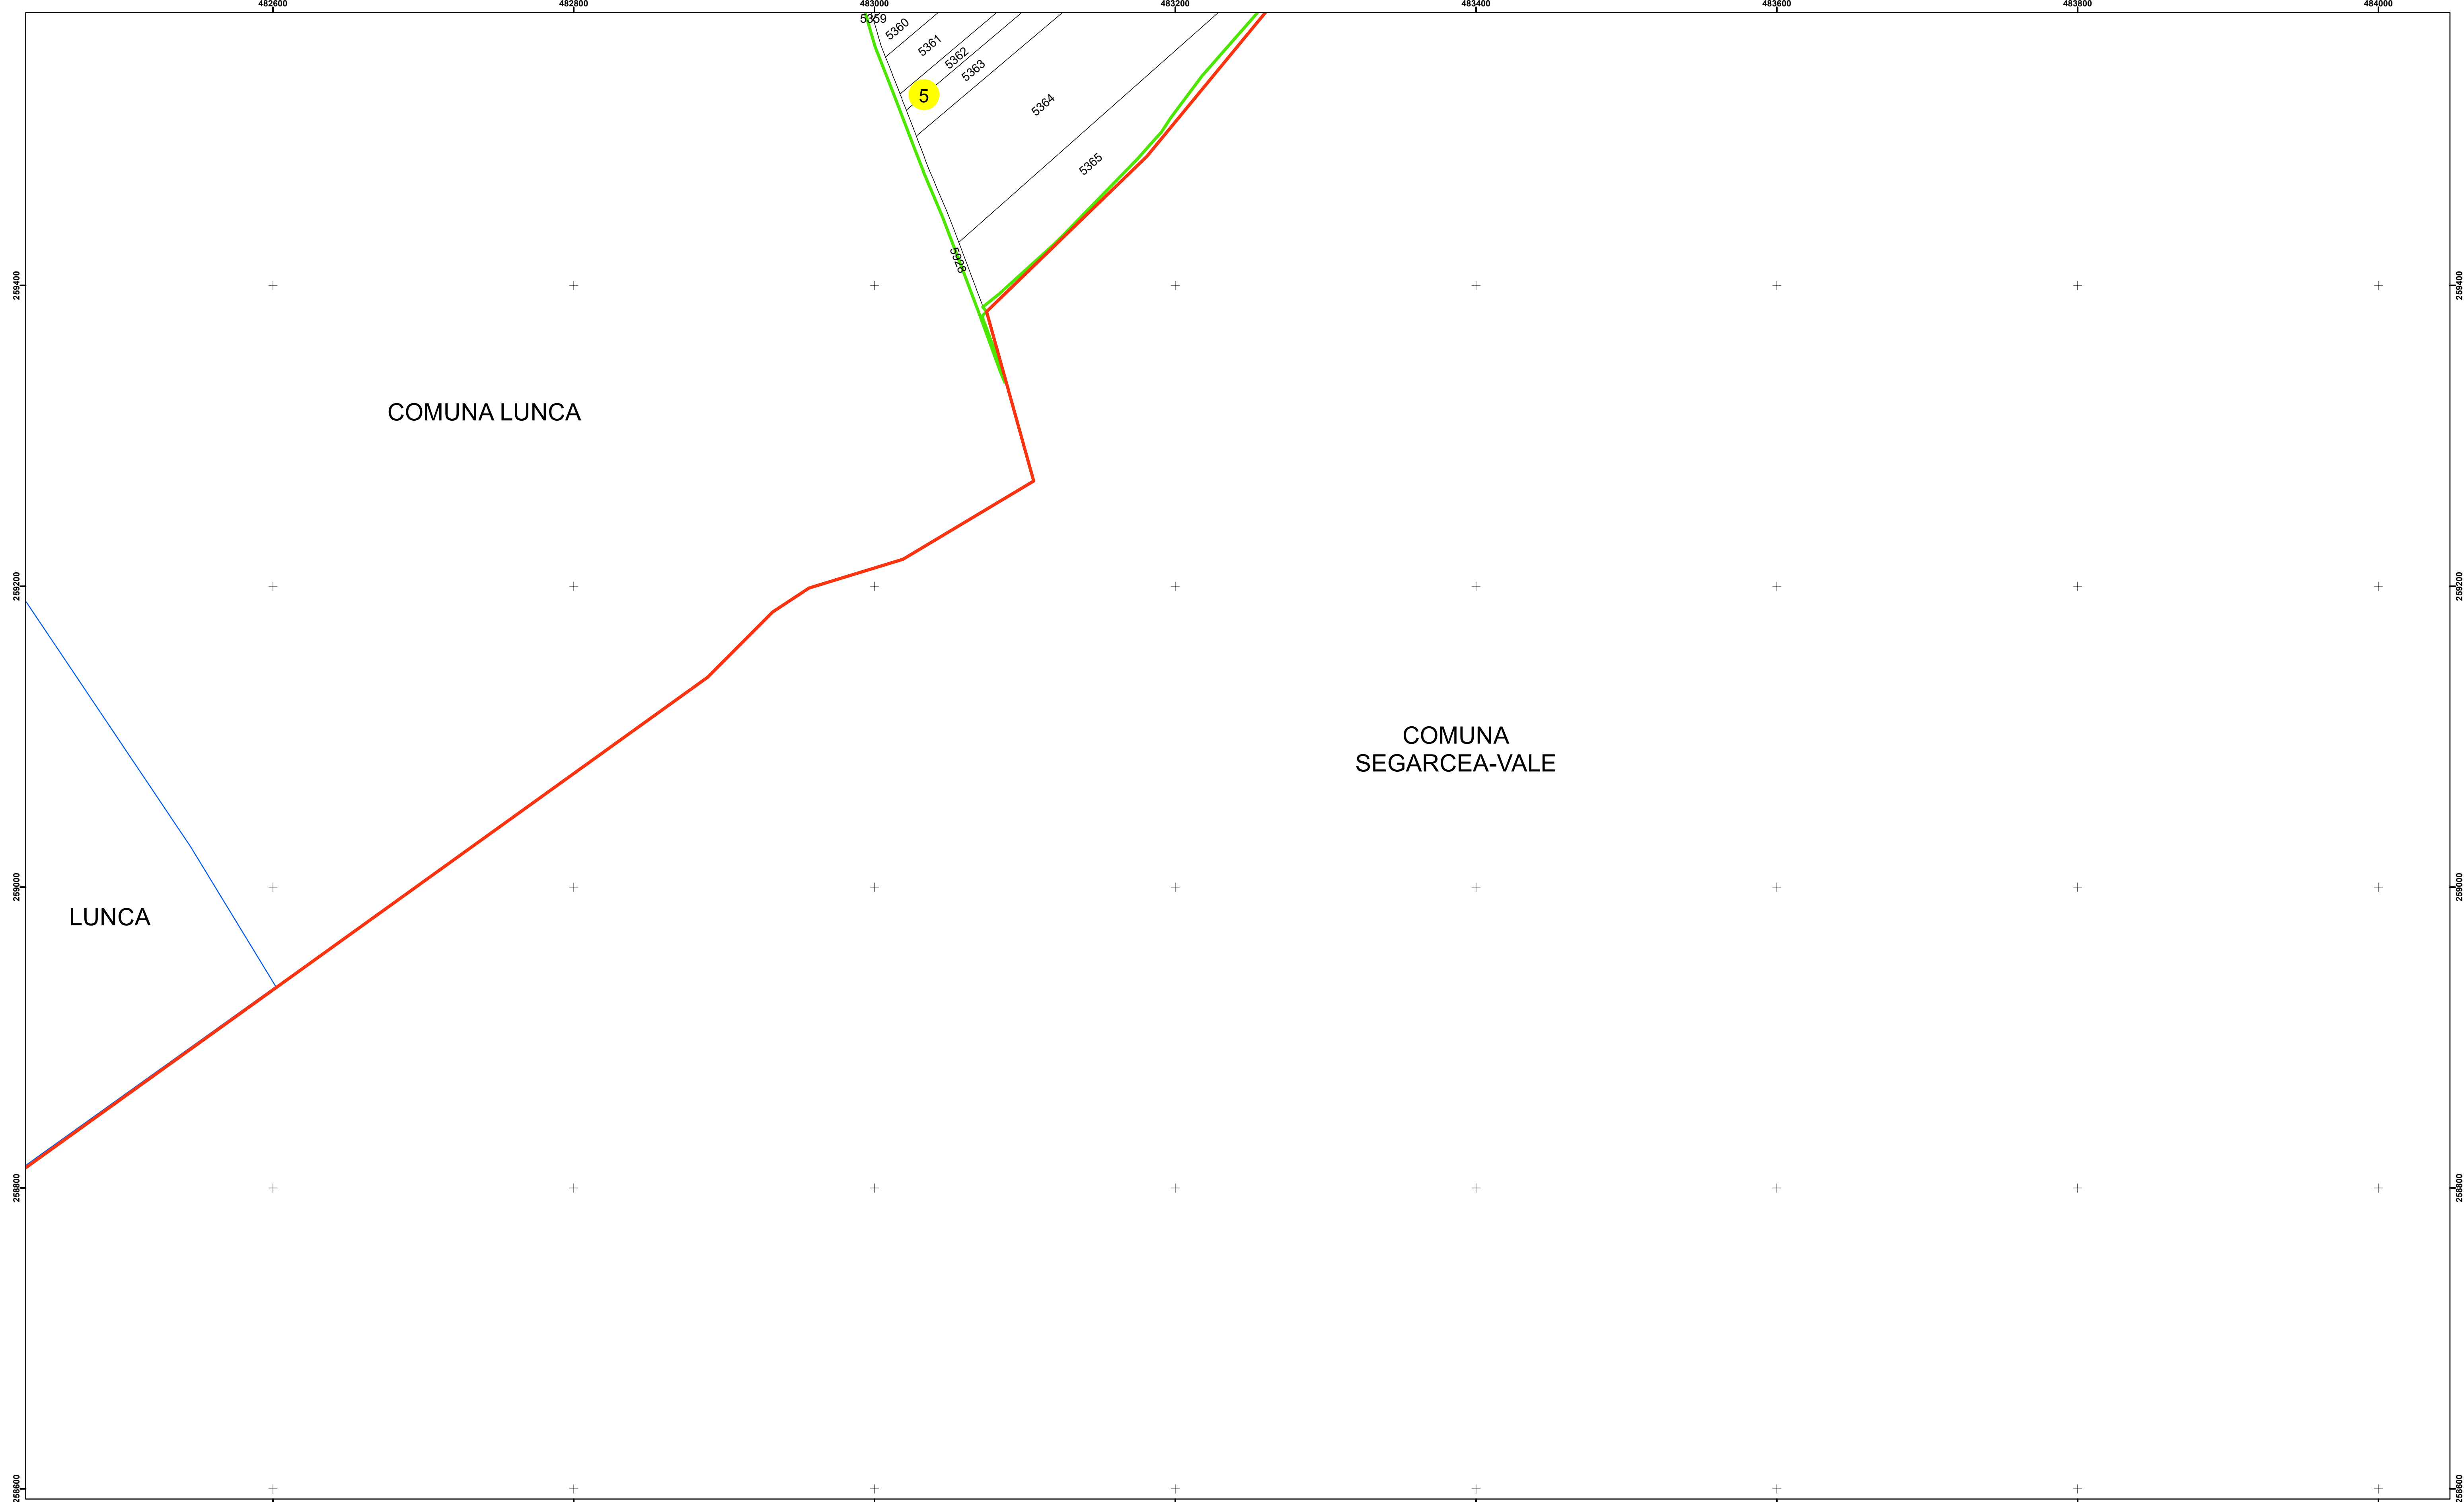

Legendă

	Limită UAT		Număr Sector Cadastral
	Limită Intravilan	458	Identificator Teren
	Sector Cadastral	C1	Număr Construcție
	Limită Imobil		Calea Ferată

Executant: SC MEGAGIS SRL

Spre publicare
Data: decembrie 2025

PLAN CADASTRAL
Comuna Lunca
Județul Teleorman
Sector Cadastral 5
Scara 1:2000, sistem de proiecție STEREO 70