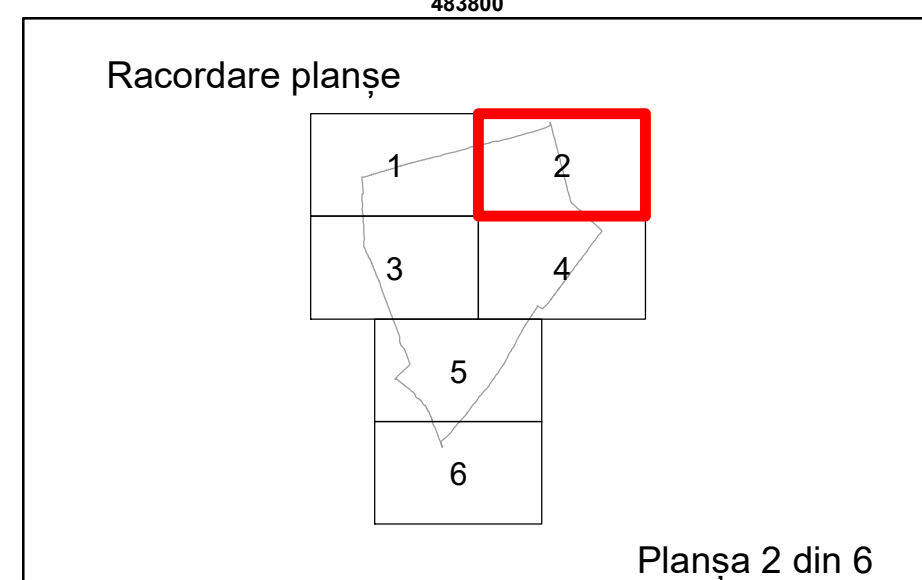

Legendă

	Limită UAT		Număr Sector Cadastral
	Limită Intravilan	458	Identificator Teren
	Sector Cadastral	C1	Număr Construcție
	Limită Imobil		Calea Ferată

Executant: SC MEGAGIS SRL

Spre publicare  
Data: decembrie 2025

**PLAN CADASTRAL**  
Comuna Lunca  
Județul Teleorman  
Sector Cadastral 5  
Scara 1:2000, sistem de proiecție STEREO 70

**Legendă**

	Limită UAT		Număr Sector Cadastral
	Limită Intravilan	458	Identificator Teren
	Sector Cadastral	C1	Număr Construcție
	Limită Imobil		Calea Ferată

**PLAN CADASTRAL**

Comuna Lunca  
Județul Teleorman  
Sector Cadastral 5

Scara 1:2000, sistem de proiecție STEREO 70

COMUNA LUNCA

COMUNA  
SEGARCEA-VALE

**Legendă**

- Limită UAT
- Limită Intravilan
- Sector Cadastral
- Limită Imobil
- 5 Număr Sector Cadastral
- 458 Identificator Teren
- C1 Număr Construcție
- Calea Ferată

Executant: SC MEGAGIS SRL

Spre publicare  
Data: decembrie 2025

**PLAN CADASTRAL**  
Comuna Lunca  
Județul Teleorman  
Sector Cadastral 5  
Scara 1:2000, sistem de proiecție STEREO 70