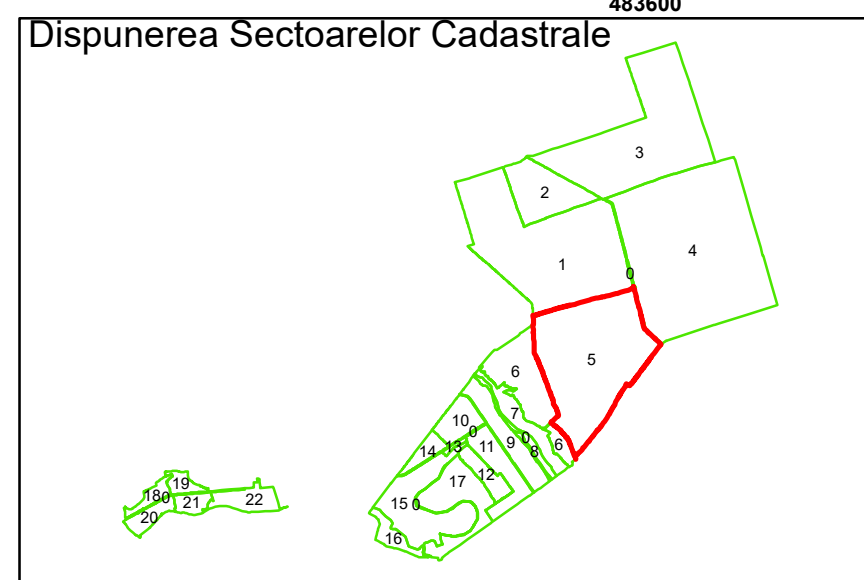

Legendă

	Limită UAT		Număr Sector Cadastral
	Limită Intravilan	458	Identificator Teren
	Sector Cadastral	C1	Număr Construcție
	Limită Imobil		Calea Ferată

Executant: SC MEGAGIS SRL

Spre publicare  
Data: decembrie 2025

**PLAN CADASTRAL**  
Comuna Lunca  
Județul Teleorman  
Sector Cadastral 5  
Scara 1:2000, sistem de proiecție STEREO 70

**Legendă**

	Limită UAT		Număr Sector Cadastral
	Limită Intravilan	458	Identificator Teren
	Sector Cadastral	C1	Număr Construcție
	Limită Imobil		Calea Ferată

**PLAN CADASTRAL**

Comuna Lunca  
Județul Teleorman  
Sector Cadastral 5

Scara 1:2000, sistem de proiecție STEREO 70

COMUNA LUNCA

COMUNA  
SEGARCEA-VALE

**Legendă**

- Limită UAT
- Limită Intravilan
- Sector Cadastral
- Limită Imobil
- 5 Număr Sector Cadastral
- 458 Identificator Teren
- C1 Număr Construcție
- Calea Ferată

Executant: SC MEGAGIS SRL

Spre publicare  
Data: decembrie 2025

**PLAN CADASTRAL**  
Comuna Lunca  
Județul Teleorman  
Sector Cadastral 5  
Scara 1:2000, sistem de proiecție STEREO 70