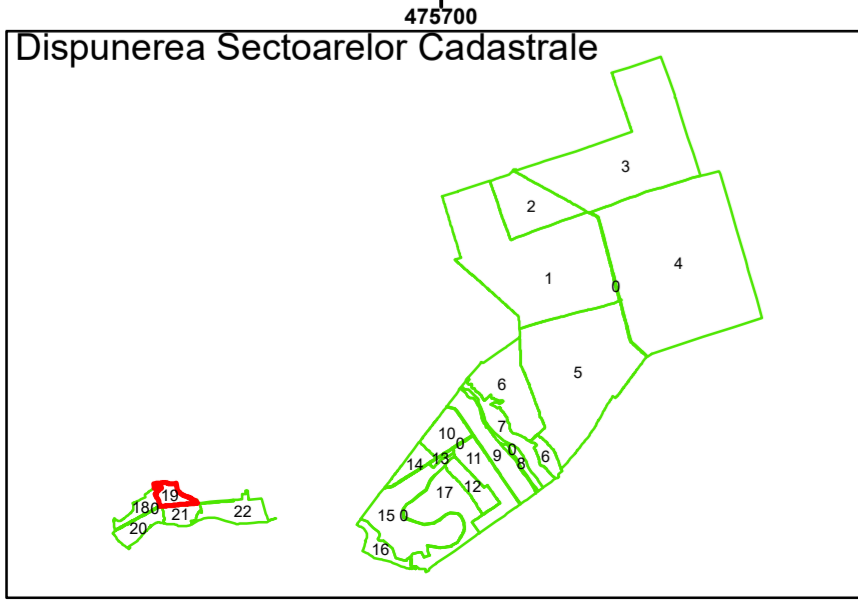

COMUNA LUNCA

COMUNA
IZBICENI

PRUNDU

Legendă

	Limită UAT		Număr Sector Cadastral
	Limită Intravilan	458	Identificator Teren
	Sector Cadastral		Număr Poștal
	Limită Imobil	C1	Număr Construcție
	Instituții		Calea Ferată

Executant: SC MEGAGIS SRL

Spre publicare
Data: decembrie 2025

PLAN CADASTRAL

Comuna Lunca
Județul Teleorman
Sector Cadastral 19

Scara 1:1000, sistem de proiecție STEREO 70