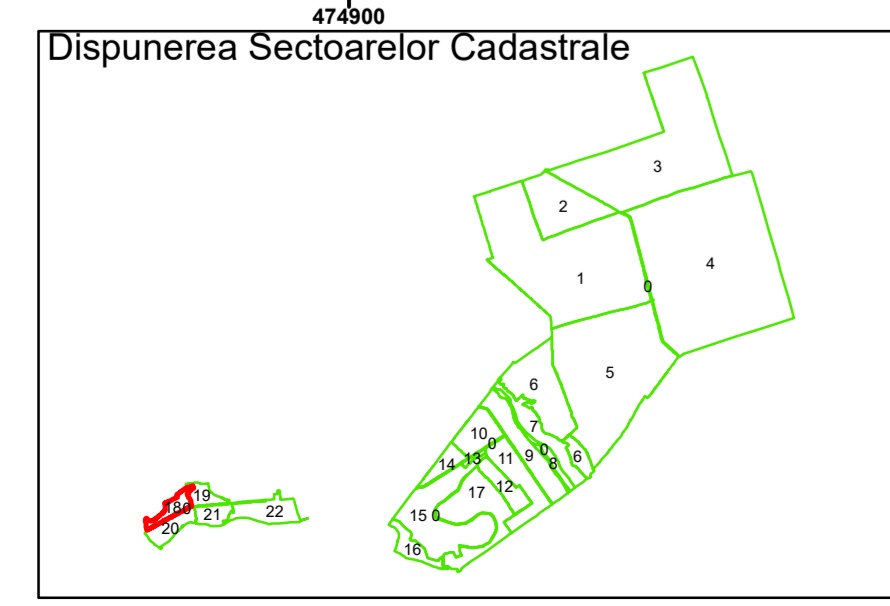

**Legendă**

	Limită UAT		Număr Sector Cadastral
	Limită Intravilan	458	Identificator Teren
	Sector Cadastral		Număr Poștal
	Limită Imobil	C1	Număr Construcție
	Instituții		Calea Ferată

Executant: SC MEGAGIS SRL

Spre publicare  
Data: decembrie 2025

**PLAN CADASTRAL**  
Comuna Lunca  
Județul Teleorman  
Sector Cadastral 18  
Scara 1:1000, sistem de proiecție STEREO 70

**Legendă**

	Limită UAT		Număr Sector Cadastral
	Limită Intravilan	458	Identificator Teren
	Sector Cadastral		Număr Poștal
	Limită Imobil	C1	Număr Construcție
	Instituții		Calea Ferată

Executant: SC MEGAGIS SRL

Spre publicare  
Data: decembrie 2025

**PLAN CADASTRAL**  
Comuna Lunca  
Județul Teleorman  
Sector Cadastral 18  
Scara 1:1000, sistem de proiecție STEREO 70