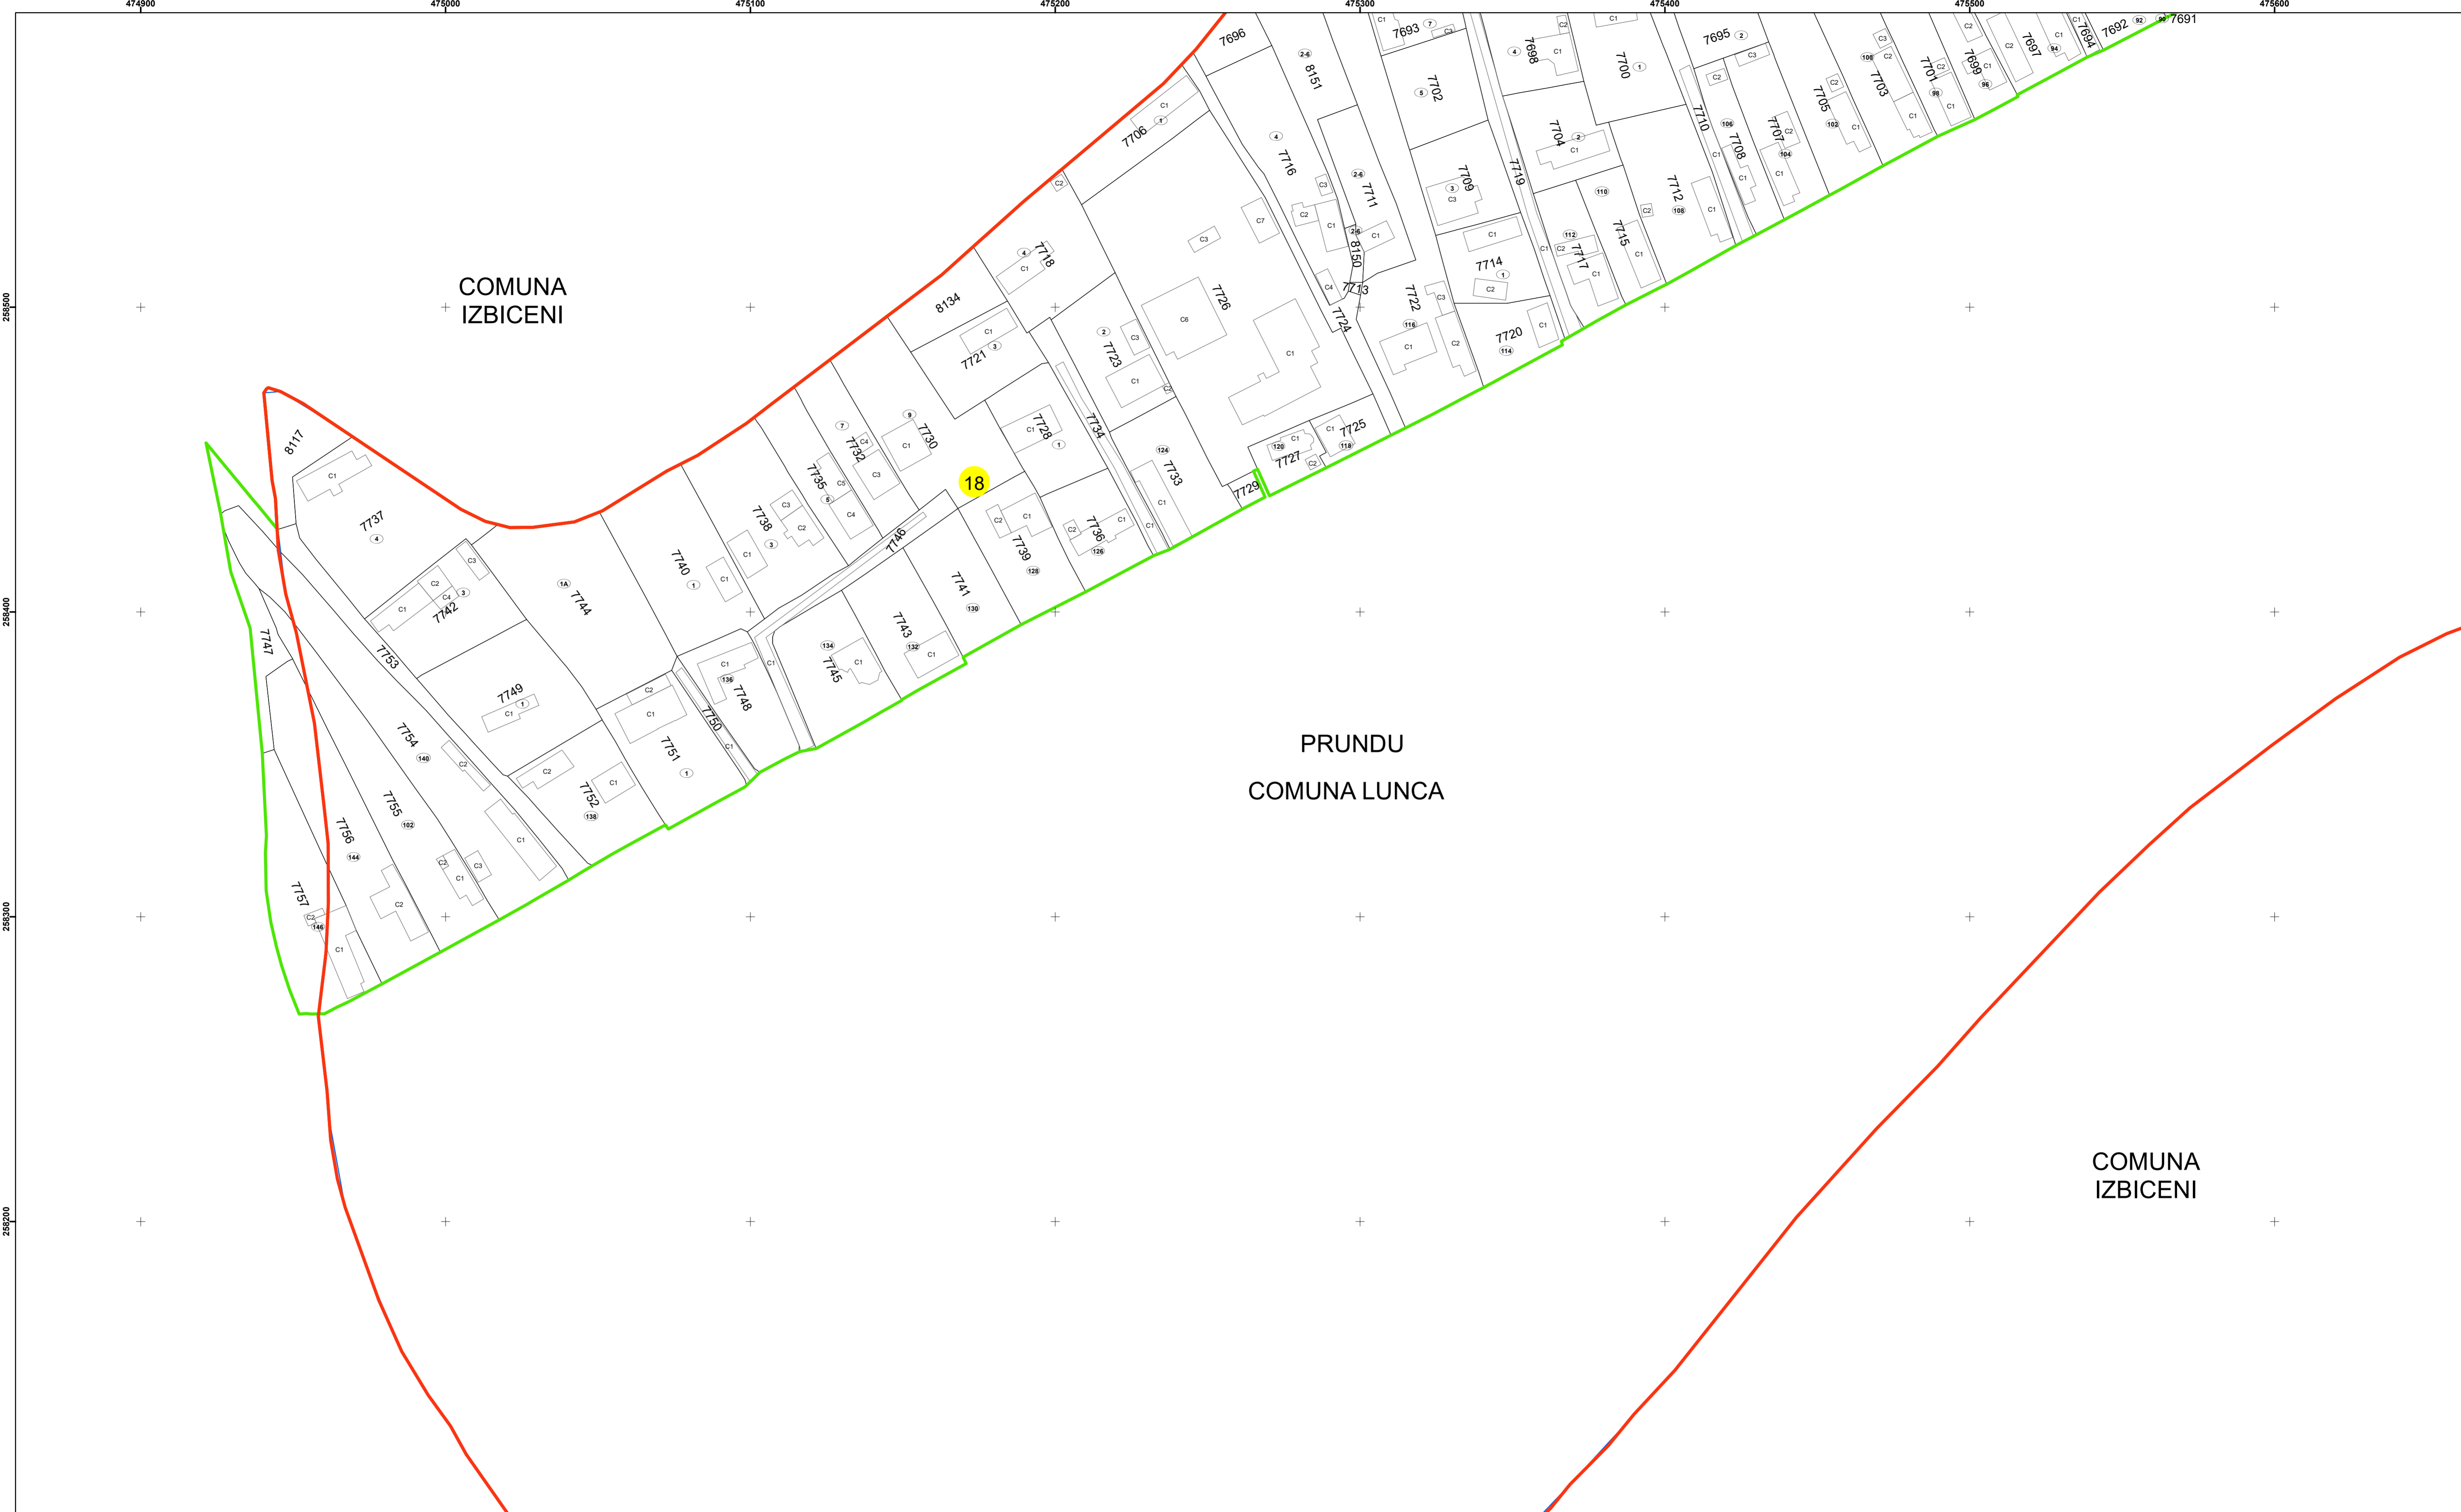

**Legendă**

	Limită UAT		Număr Sector Cadastral
	Limită Intravilan	458	Identificator Teren
	Sector Cadastral		Număr Poștal
	Limită Imobil	C1	Număr Construcție
	Instituții		Calea Ferată

Executant: SC MEGAGIS SRL

Spre publicare  
Data: decembrie 2025

**PLAN CADASTRAL**  
Comuna Lunca  
Județul Teleorman  
Sector Cadastral 18  
Scara 1:1000, sistem de proiecție STEREO 70

**Legendă**

	Limită UAT		Număr Sector Cadastral
	Limită Intravilan	458	Identificator Teren
	Sector Cadastral		Număr Poștal
	Limită Imobil	C1	Număr Construcție
	Instituții		Calea Ferată

Executant: SC MEGAGIS SRL

Spre publicare  
Data: decembrie 2025

**PLAN CADASTRAL**  
Comuna Lunca  
Județul Teleorman  
Sector Cadastral 18  
Scara 1:1000, sistem de proiecție STEREO 70