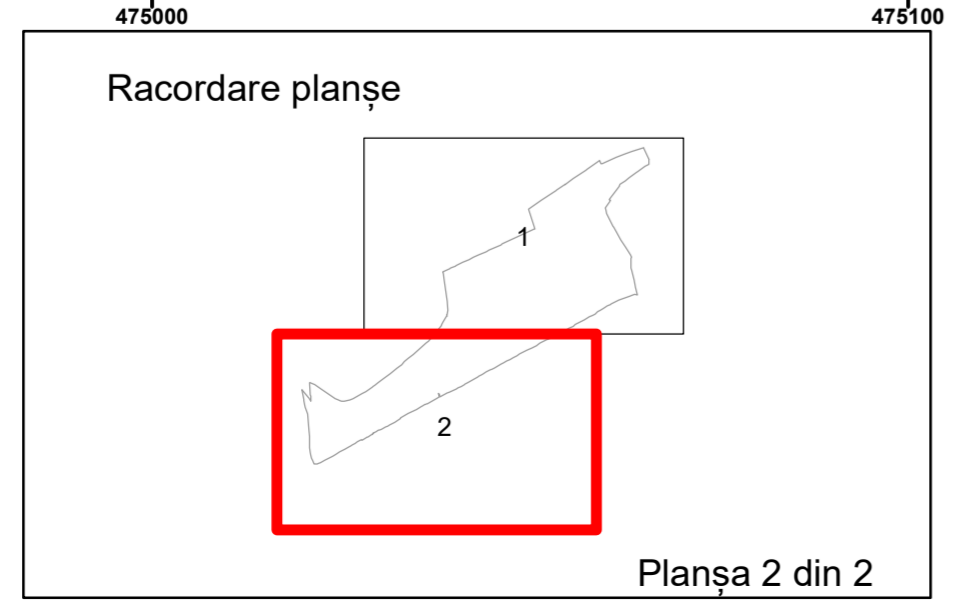

**Legendă**

	Limită UAT		Număr Sector Cadastral
	Limită Intravilan	458	Identificator Teren
	Sector Cadastral		Număr Poștal
	Limită Imobil	C1	Număr Construcție
	Instituții		Calea Ferată

Executant: SC MEGAGIS SRL

Spre publicare  
Data: decembrie 2025

**PLAN CADASTRAL**  
Comuna Lunca  
Județul Teleorman  
Sector Cadastral 18  
Scara 1:1000, sistem de proiecție STEREO 70

**Legendă**

	Limită UAT		Număr Sector Cadastral
	Limită Intravilan	458	Identificator Teren
	Sector Cadastral		Număr Poștal
	Limită Imobil	C1	Număr Construcție
	Instituții		Calea Ferată

Executant: SC MEGAGIS SRL

Spre publicare  
Data: decembrie 2025

**PLAN CADASTRAL**  
Comuna Lunca  
Județul Teleorman  
Sector Cadastral 18  
Scara 1:1000, sistem de proiecție STEREO 70