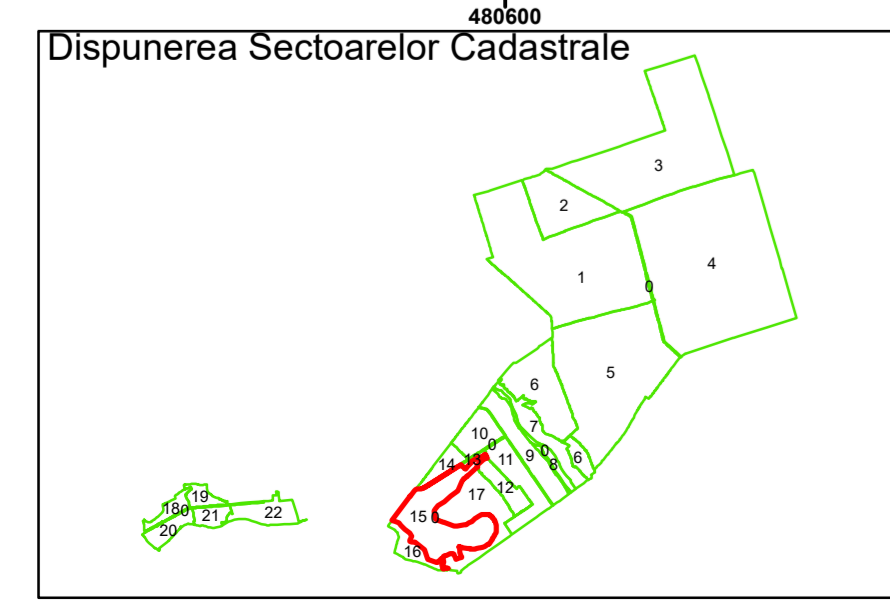

PLAN CADASTRAL

Comuna Lunca
Județul Teleorman
Sector Cadastral 15

Scara 1:2000, sistem de proiecție STEREO 70

COMUNA
IZBICENI

COMUNA
SAELELE

COMUNA
LUNCA

Legendă

	Limită UAT		Număr Sector Cadastral
	Limită Intravilan	458	Identificator Teren
	Sector Cadastral	C1	Număr Construcție
	Limită Imobil		Calea Ferată

Executant: SC MEGAGIS SRL

Spre publicare
Data: decembrie 2025

PLAN CADASTRAL

Comuna Lunca
Județul Teleorman
Sector Cadastral 15

Scara 1:2000, sistem de proiecție STEREO 70

Legendă

	Limită UAT		Număr Sector Cadastral
	Limită Intravilan	458	Identificator Teren
	Sector Cadastral	C1	Număr Construcție
	Limită Imobil		Calea Ferată

Executant: SC MEGAGIS SRL

Spre publicare
Data: decembrie 2025

PLAN CADASTRAL

Comuna Lunca
Județul Teleorman
Sector Cadastral 15

Scara 1:2000, sistem de proiecție STEREO 70