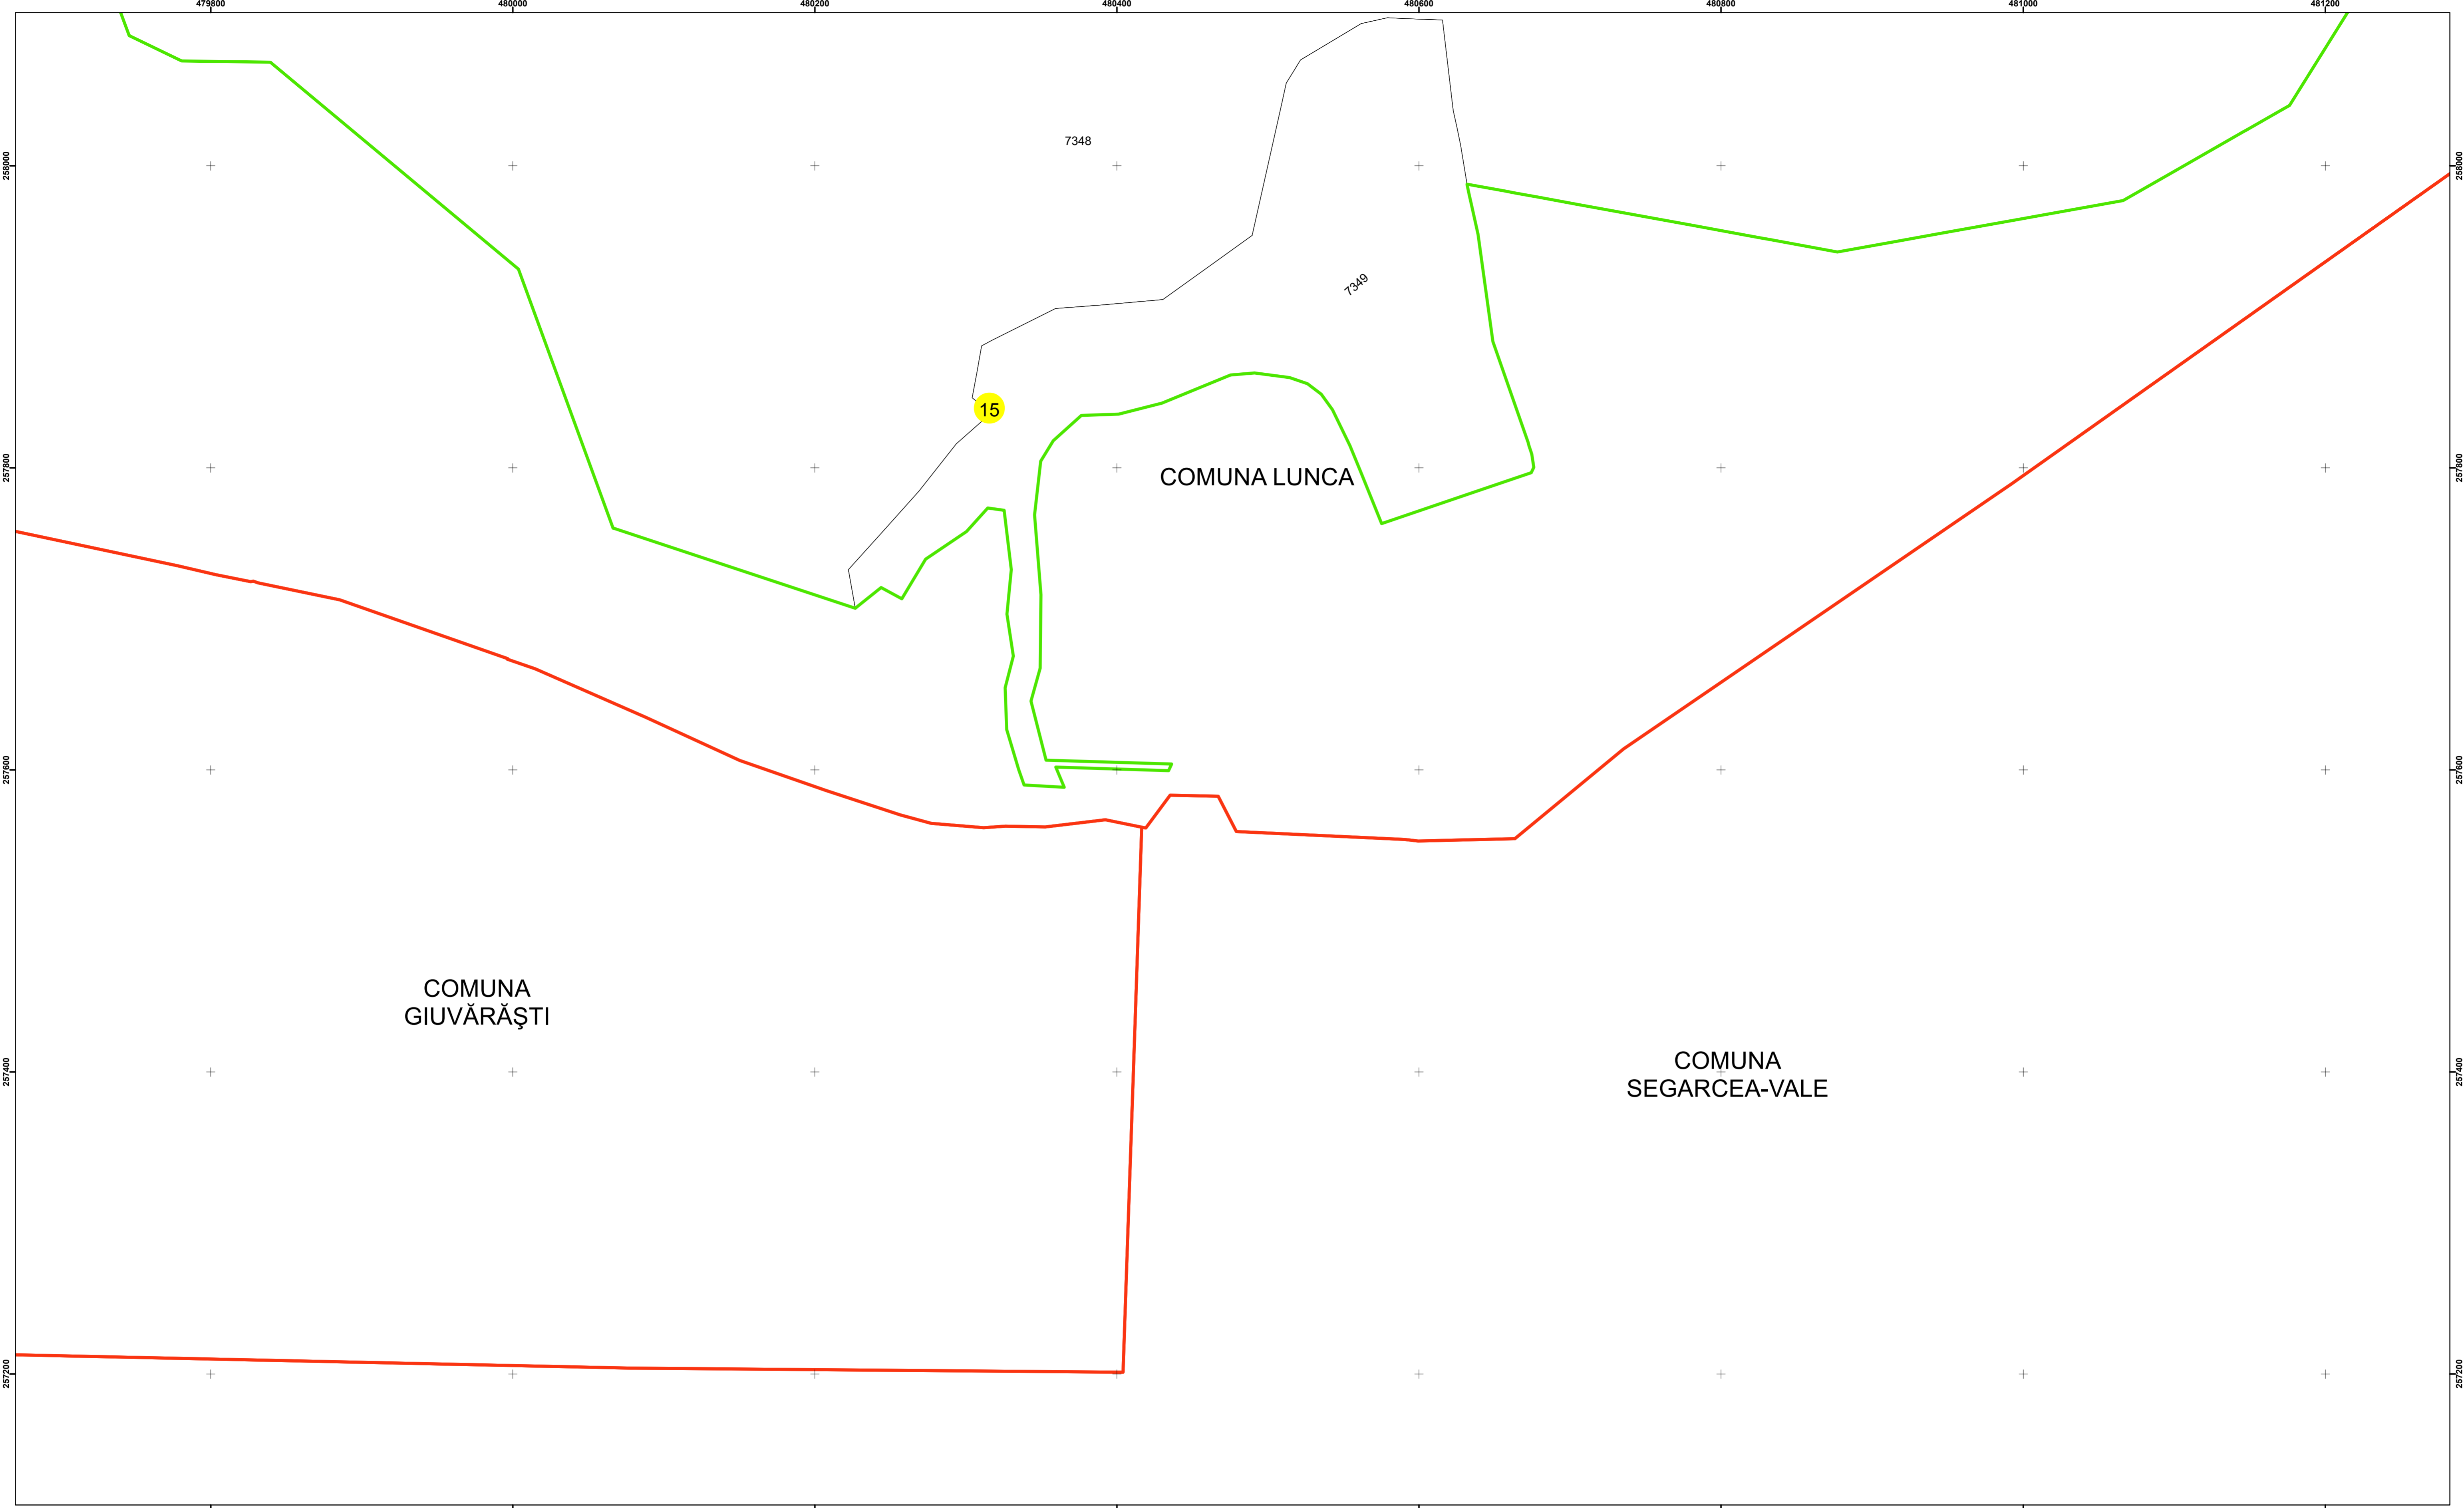

Legendă

	Limită UAT		Număr Sector Cadastral
	Limită Intravilan	458	Identificator Teren
	Sector Cadastral	C1	Număr Construcție
	Limită Imobil		Calea Ferată

Executant: SC MEGAGIS SRL

Spre publicare
Data: decembrie 2025

PLAN CADASTRAL

Comuna Lunca
Județul Teleorman
Sector Cadastral 15

Scara 1:2000, sistem de proiecție STEREO 70

COMUNA
IZBICENI

COMUNA
SAELELE

COMUNA
LUNCA

Legendă

	Limită UAT		Număr Sector Cadastral
	Limită Intravilan	458	Identificator Teren
	Sector Cadastral	C1	Număr Construcție
	Limită Imobil		Calea Ferată

Executant: SC MEGAGIS SRL

Spre publicare
Data: decembrie 2025

PLAN CADASTRAL

Comuna Lunca
Județul Teleorman
Sector Cadastral 15

Scara 1:2000, sistem de proiecție STEREO 70

Legendă

	Limită UAT		Număr Sector Cadastral
	Limită Intravilan	458	Identificator Teren
	Sector Cadastral	C1	Număr Construcție
	Limită Imobil		Calea Ferată