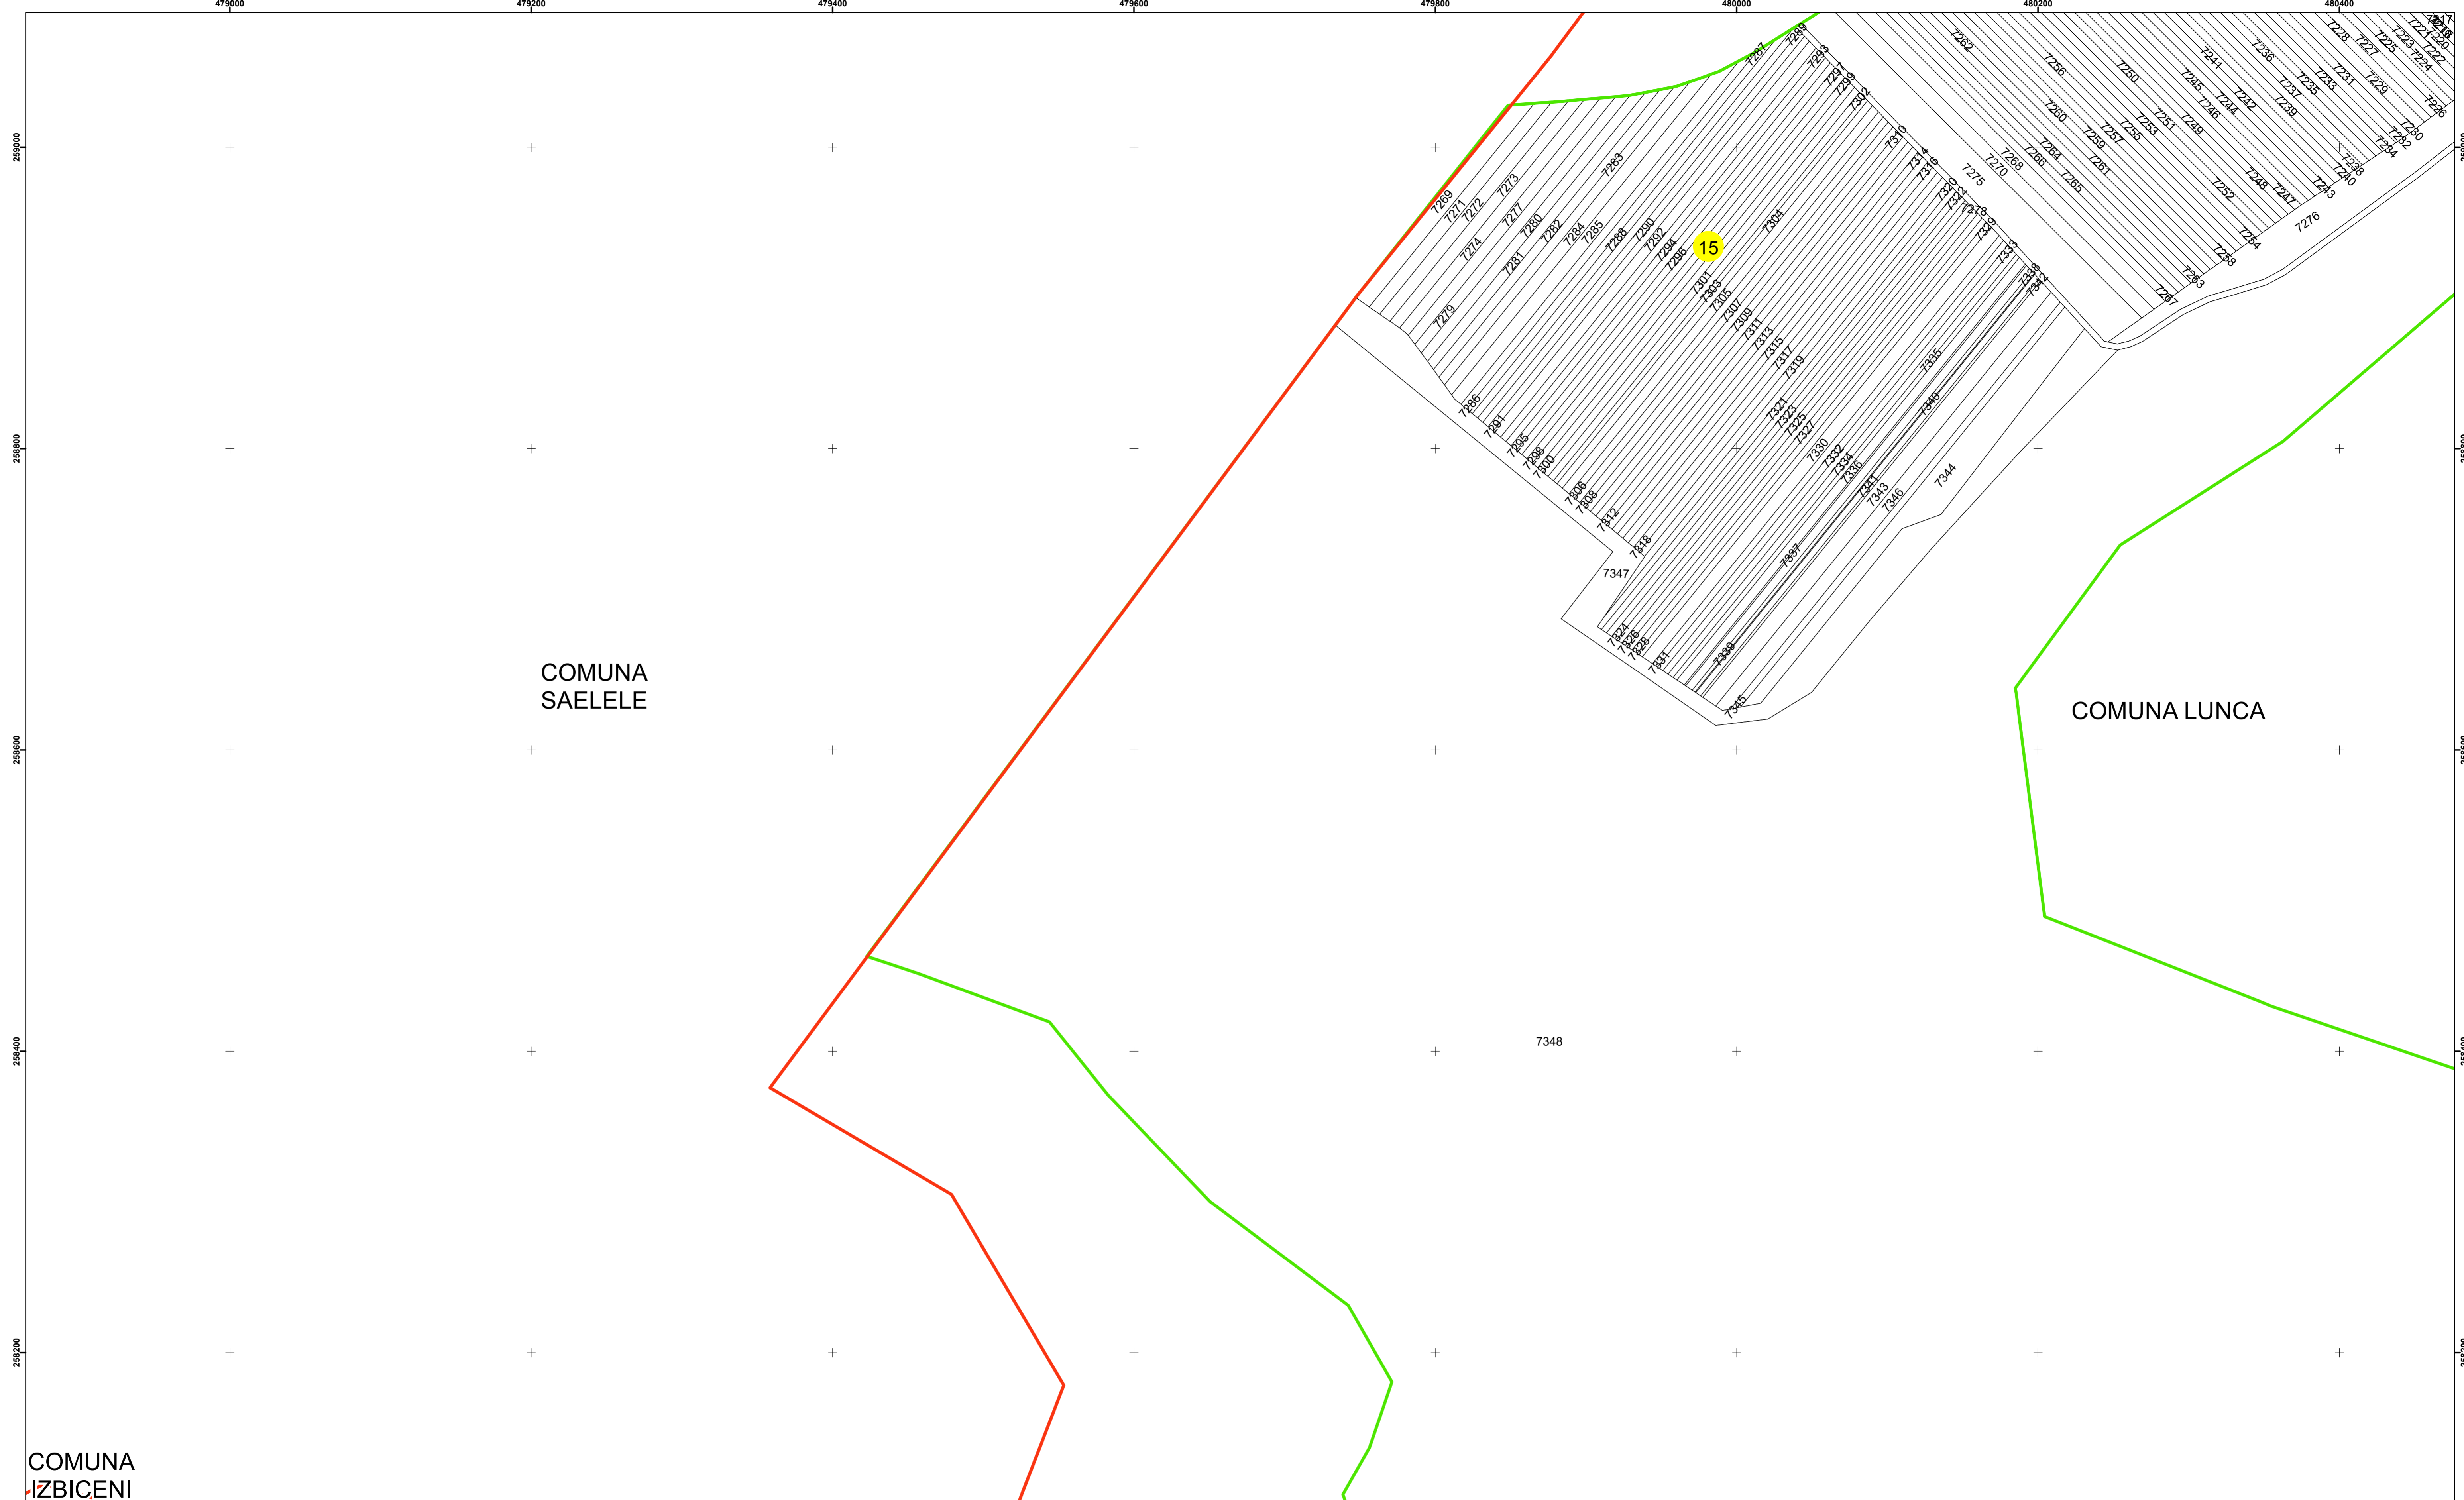

Legendă

	Limită UAT		Număr Sector Cadastral
	Limită Intravilan	458	Identificator Teren
	Sector Cadastral	C1	Număr Construcție
	Limită Imobil		Calea Ferată

Executant: SC MEGAGIS SRL

Spre publicare
Data: decembrie 2025

PLAN CADASTRAL

Comuna Lunca
Județul Teleorman
Sector Cadastral 15

Scara 1:2000, sistem de proiecție STEREO 70

COMUNA
IZBICENI

COMUNA
SAELELE

COMUNA
LUNCA

Legendă

	Limită UAT		Număr Sector Cadastral
	Limită Intravilan	458	Identificator Teren
	Sector Cadastral	C1	Număr Construcție
	Limită Imobil		Calea Ferată

Executant: SC MEGAGIS SRL

Spre publicare
Data: decembrie 2025

PLAN CADASTRAL

Comuna Lunca
Județul Teleorman
Sector Cadastral 15

Scara 1:2000, sistem de proiecție STEREO 70

Legendă

	Limită UAT		Număr Sector Cadastral
	Limită Intravilan	458	Identificator Teren
	Sector Cadastral	C1	Număr Construcție
	Limită Imobil		Calea Ferată