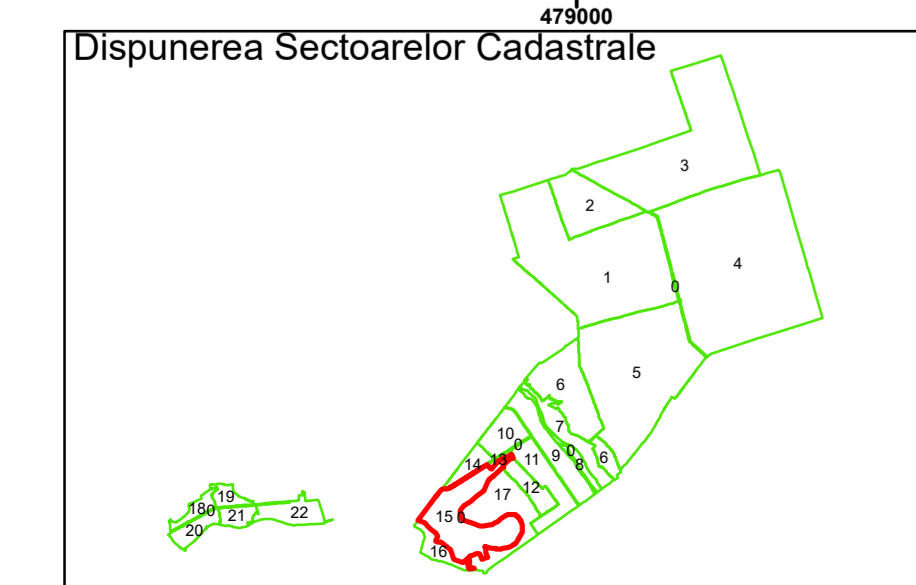

PLAN CADASTRAL

Comuna Lunca
Județul Teleorman
Sector Cadastral 15

Scara 1:2000, sistem de proiecție STEREO 70

COMUNA
IZBICENI

COMUNA
SAELELE

COMUNA
LUNCA

Legendă

	Limită UAT		Număr Sector Cadastral
	Limită Intravilan	458	Identificator Teren
	Sector Cadastral	C1	Număr Construcție
	Limită Imobil		Calea Ferată

Executant: SC MEGAGIS SRL

Spre publicare
Data: decembrie 2025

PLAN CADASTRAL

Comuna Lunca
Județul Teleorman
Sector Cadastral 15

Scara 1:2000, sistem de proiecție STEREO 70

Legendă

	Limită UAT		Număr Sector Cadastral
	Limită Intravilan	458	Identificator Teren
	Sector Cadastral	C1	Număr Construcție
	Limită Imobil		Calea Ferată

Executant: SC MEGAGIS SRL

Spre publicare
Data: decembrie 2025

PLAN CADASTRAL

Comuna Lunca
Județul Teleorman
Sector Cadastral 15

Scara 1:2000, sistem de proiecție STEREO 70