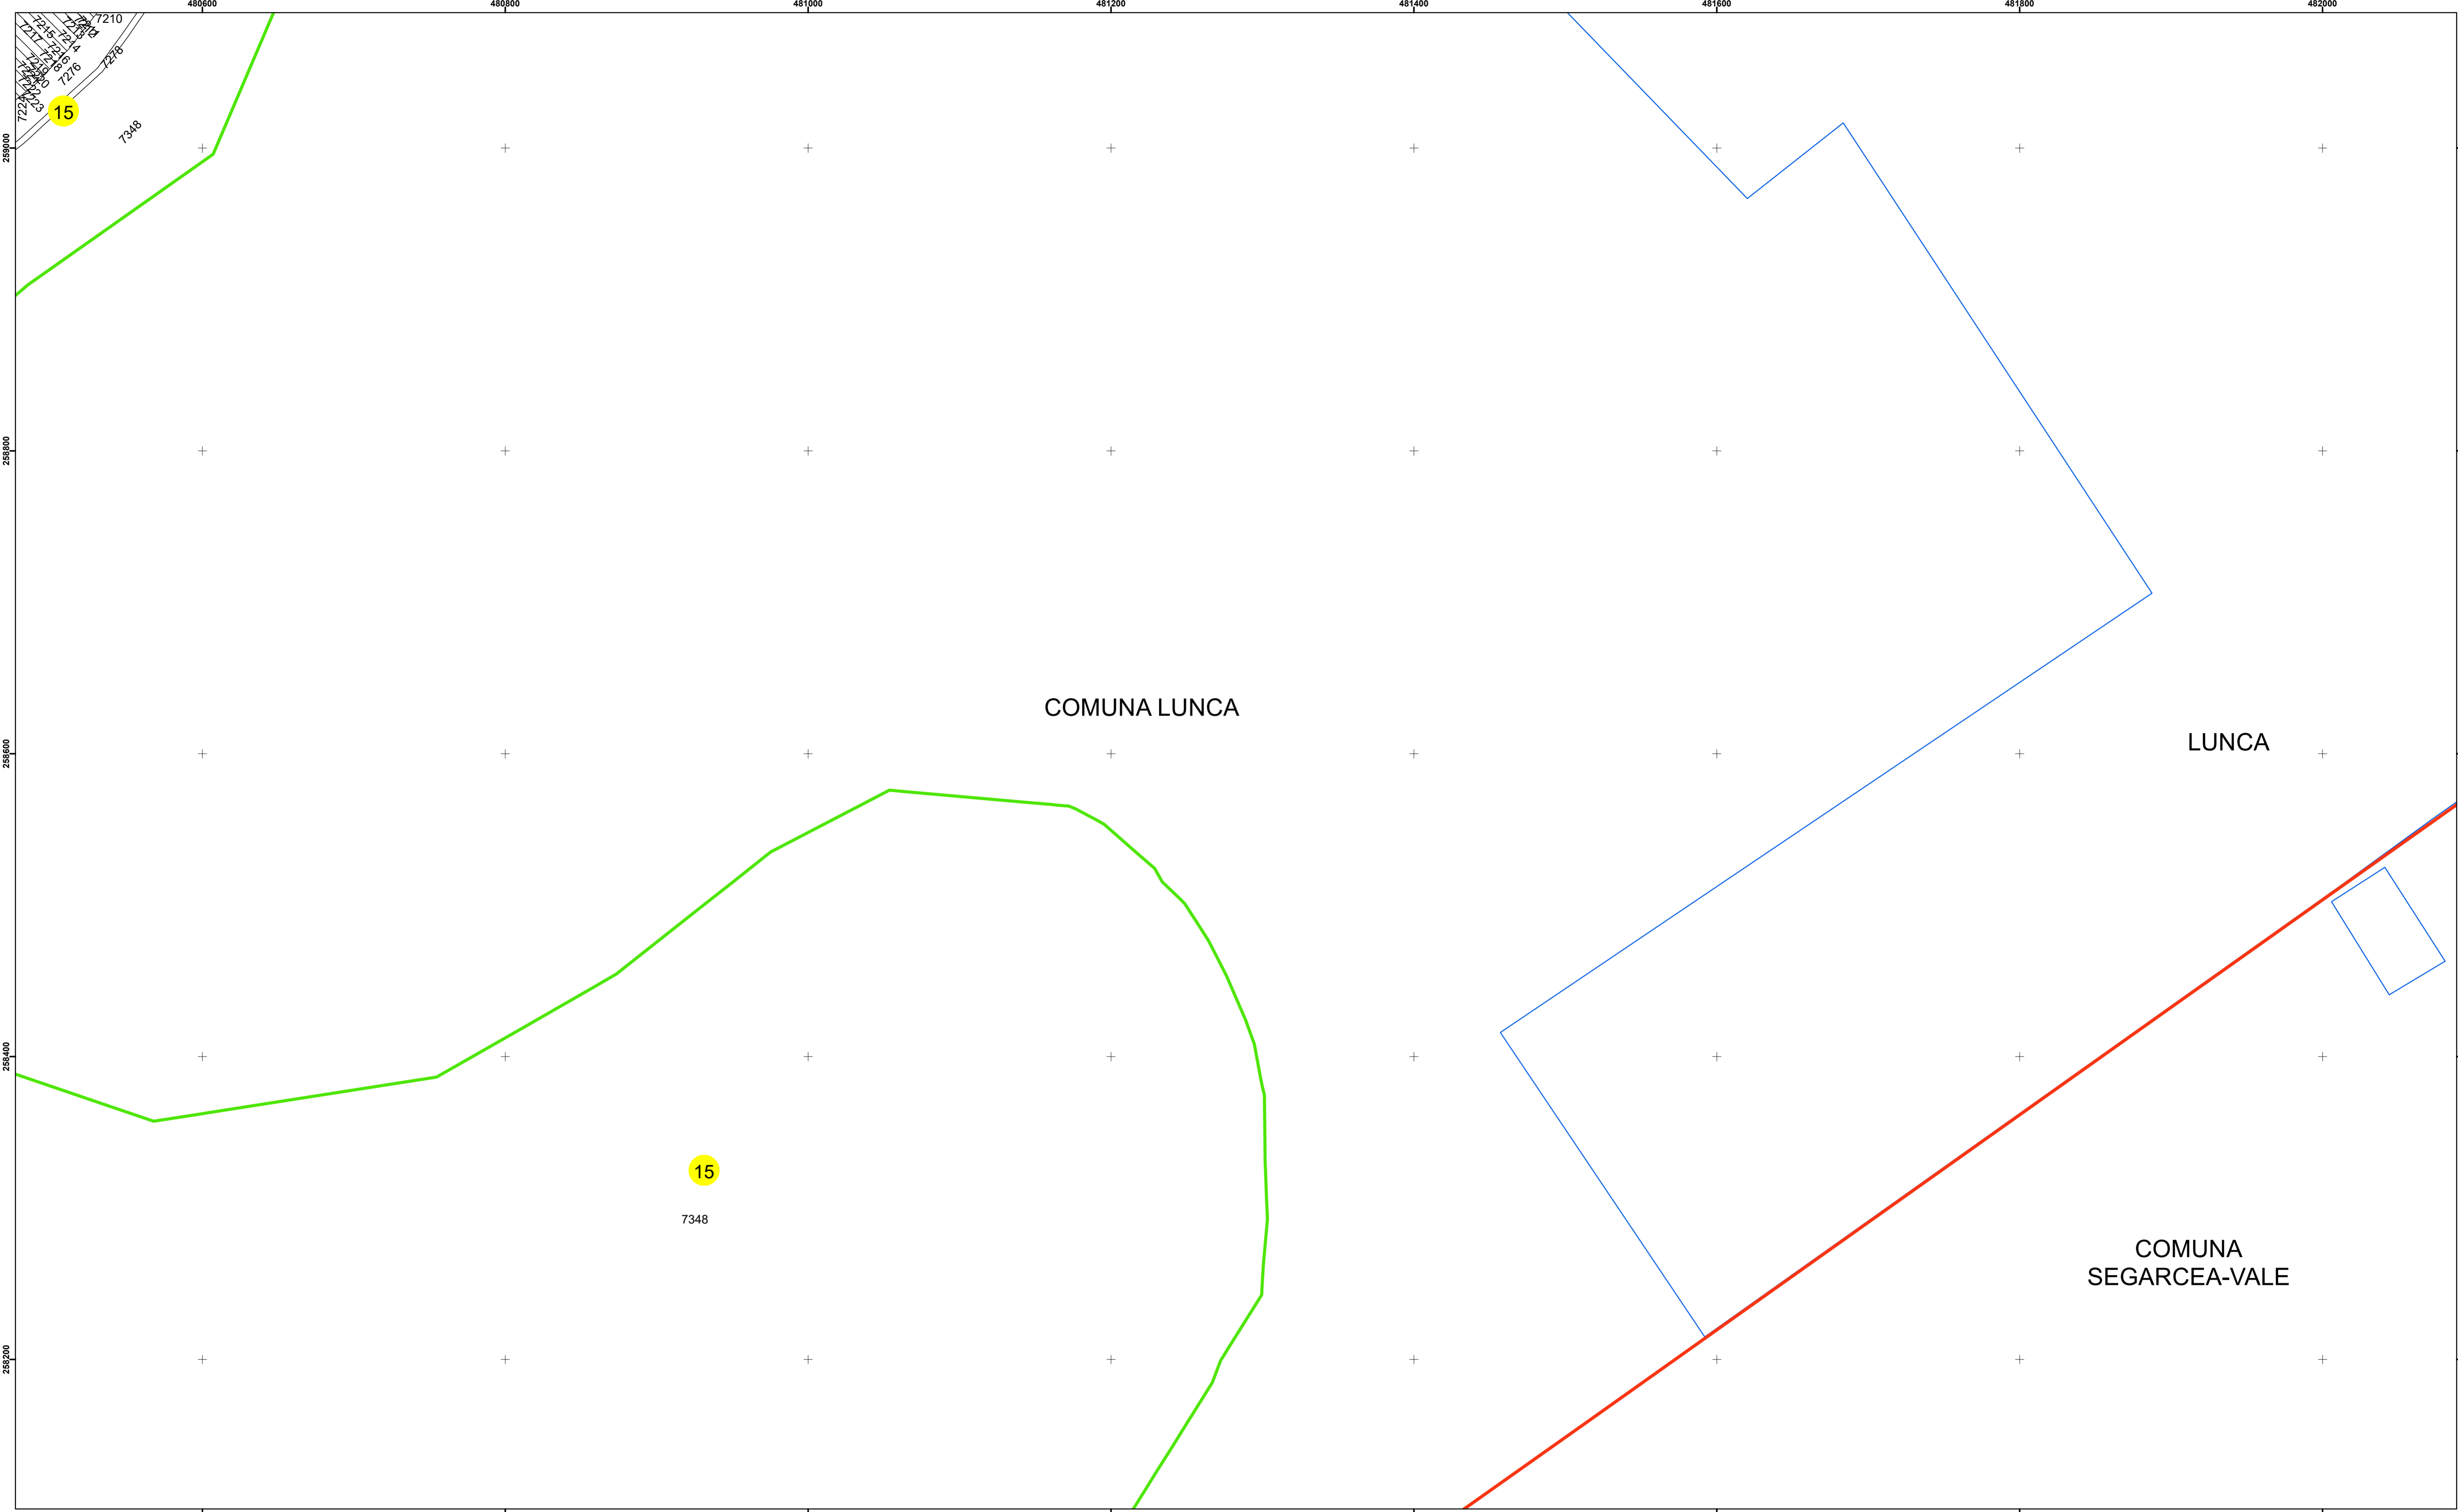

Legendă

	Limită UAT		Număr Sector Cadastral
	Limită Intravilan	458	Identificator Teren
	Sector Cadastral	C1	Număr Construcție
	Limită Imobil		Calea Ferată

Executant: SC MEGAGIS SRL

Spre publicare
Data: decembrie 2025

PLAN CADASTRAL

Comuna Lunca
Județul Teleorman
Sector Cadastral 15

Scara 1:2000, sistem de proiecție STEREO 70

COMUNA
IZBICENI

COMUNA
SAELELE

COMUNA
LUNCA

Legendă

	Limită UAT		Număr Sector Cadastral
	Limită Intravilan	458	Identificator Teren
	Sector Cadastral	C1	Număr Construcție
	Limită Imobil		Calea Ferată

Executant: SC MEGAGIS SRL

Spre publicare
Data: decembrie 2025

PLAN CADASTRAL

Comuna Lunca
Județul Teleorman
Sector Cadastral 15

Scara 1:2000, sistem de proiecție STEREO 70

Legendă

	Limită UAT		Număr Sector Cadastral
	Limită Intravilan	458	Identificator Teren
	Sector Cadastral	C1	Număr Construcție
	Limită Imobil		Calea Ferată