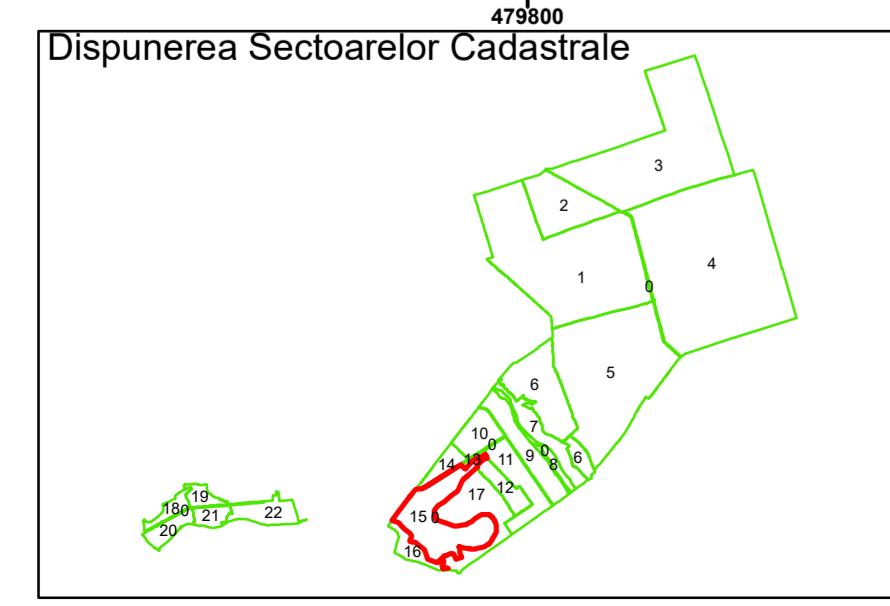

PLAN CADASTRAL

Comuna Lunca
Județul Teleorman
Sector Cadastral 15

Scara 1:2000, sistem de proiecție STEREO 70

COMUNA
IZBICENI

COMUNA
SAELELE

COMUNA
LUNCA

Legendă

	Limită UAT		Număr Sector Cadastral
	Limită Intravilan	458	Identificator Teren
	Sector Cadastral	C1	Număr Construcție
	Limită Imobil		Calea Ferată

Executant: SC MEGAGIS SRL

Spre publicare
Data: decembrie 2025

PLAN CADASTRAL

Comuna Lunca
Județul Teleorman
Sector Cadastral 15

Scara 1:2000, sistem de proiecție STEREO 70

Legendă

	Limită UAT		Număr Sector Cadastral
	Limită Intravilan	458	Identificator Teren
	Sector Cadastral	C1	Număr Construcție
	Limită Imobil		Calea Ferată

Executant: SC MEGAGIS SRL

Spre publicare
Data: decembrie 2025

PLAN CADASTRAL

Comuna Lunca
Județul Teleorman
Sector Cadastral 15

Scara 1:2000, sistem de proiecție STEREO 70