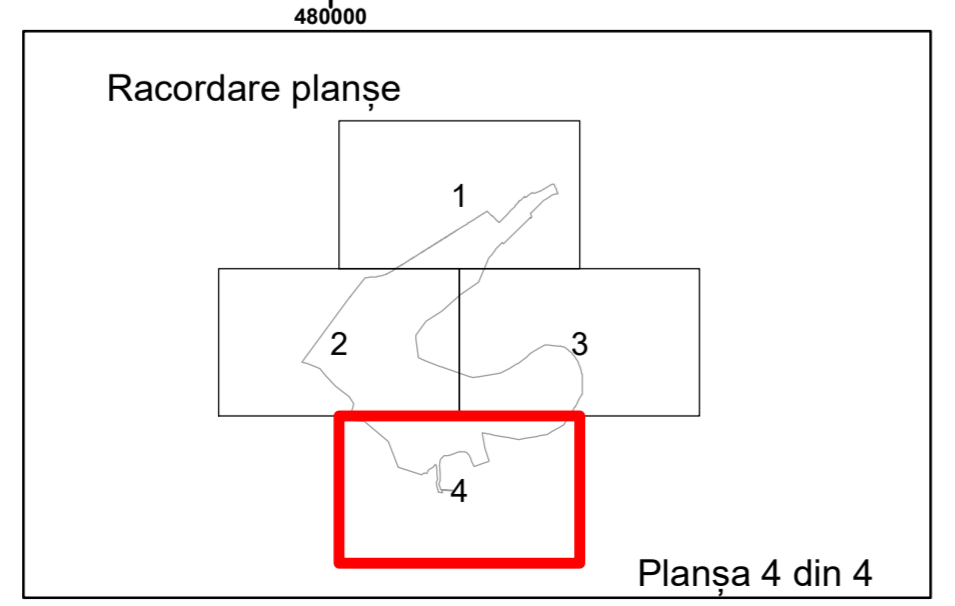

PLAN CADASTRAL

Comuna Lunca
Județul Teleorman
Sector Cadastral 15

Scara 1:2000, sistem de proiecție STEREO 70

COMUNA
IZBICENI

COMUNA
SAELELE

COMUNA
LUNCA

Legendă

	Limită UAT		Număr Sector Cadastral
	Limită Intravilan	458	Identificator Teren
	Sector Cadastral	C1	Număr Construcție
	Limită Imobil		Calea Ferată

Executant: SC MEGAGIS SRL

Spre publicare
Data: decembrie 2025

PLAN CADASTRAL

Comuna Lunca
Județul Teleorman
Sector Cadastral 15

Scara 1:2000, sistem de proiecție STEREO 70

Legendă

	Limită UAT		Număr Sector Cadastral
	Limită Intravilan	458	Identificator Teren
	Sector Cadastral	C1	Număr Construcție
	Limită Imobil		Calea Ferată