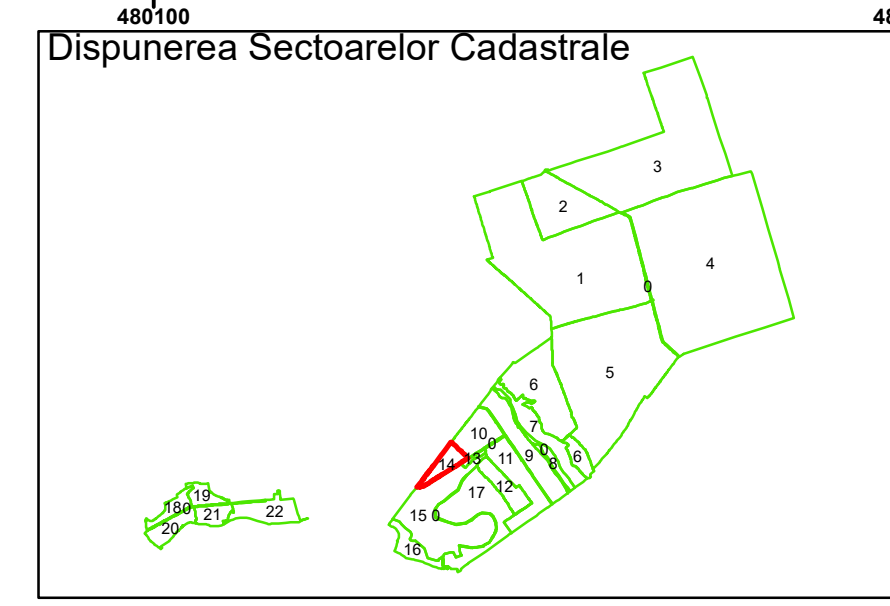

COMUNA  
SAELELE

COMUNA LUNCA  
LUNCA

**Legendă**

	Limită UAT		Număr Sector Cadastral
	Limită Intravilan	458	Identificator Teren
	Sector Cadastral		Număr Poștal
	Limită Imobil	C1	Număr Construcție
	Instituții		Calea Ferată

Executant: SC MEGAGIS SRL

Spre publicare  
Data: decembrie 2025

**PLAN CADASTRAL**

Comuna Lunca  
Județul Teleorman  
Sector Cadastral 14

Scara 1:1000, sistem de proiecție STEREO 70

COMUNA  
SAELELE

COMUNA LUNCA

Spre publicare  
Data: decembrie 2025

**PLAN CADASTRAL**

Comuna Lunca  
Județul Teleorman  
Sector Cadastral 14

Scara 1:1000, sistem de proiecție STEREO 70