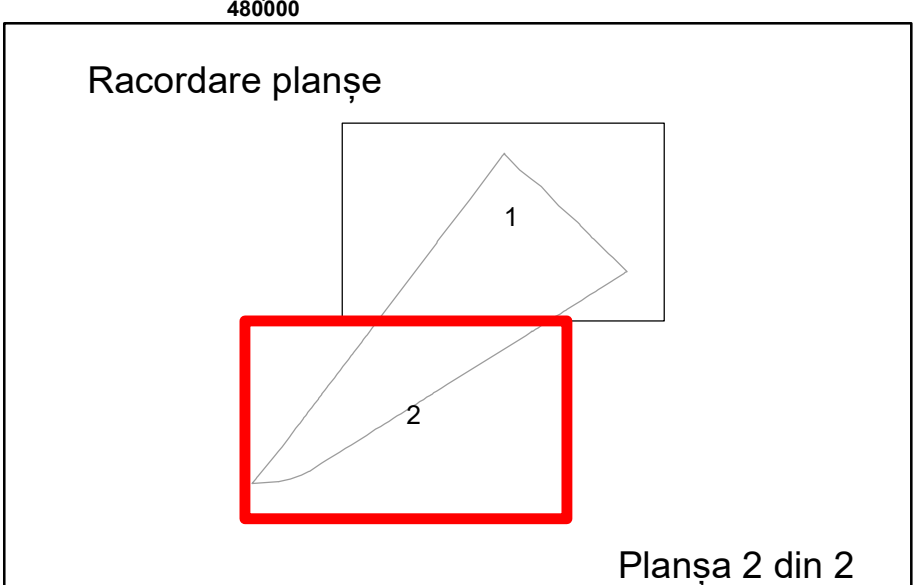

Legendă

	Limită UAT		Număr Sector Cadastral
	Limită Intravilan	458	Identificator Teren
	Sector Cadastral		Număr Poștal
	Limită Imobil	C1	Număr Construcție
	Instituții		Calea Ferată

Executant: SC MEGAGIS SRL

Spre publicare
Data: decembrie 2025

PLAN CADASTRAL

Comuna Lunca
Județul Teleorman
Sector Cadastral 14

Scara 1:1000, sistem de proiecție STEREO 70