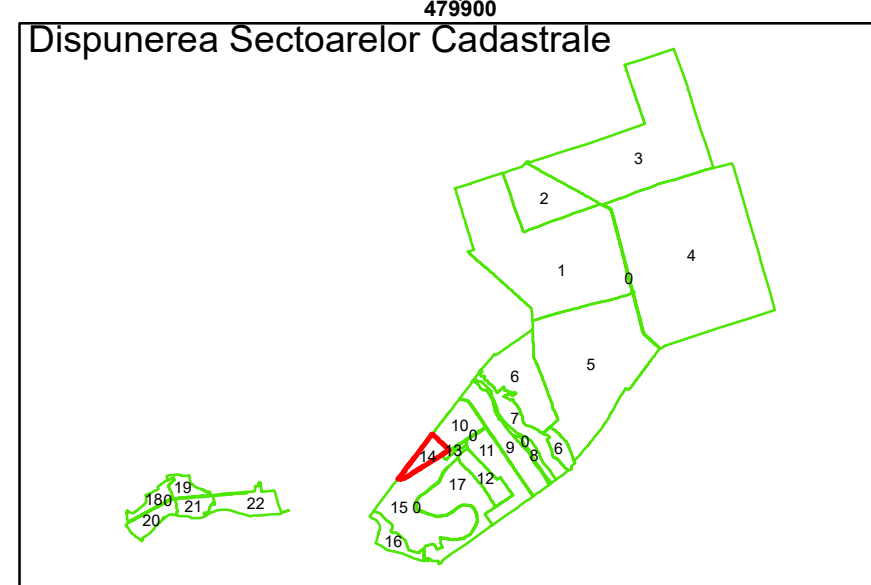

COMUNA  
SAELELE

COMUNA LUNCA  
LUNCA

**Legendă**

	Limită UAT		Număr Sector Cadastral
	Limită Intravilan	458	Identificator Teren
	Sector Cadastral		Număr Poștal
	Limită Imobil	C1	Număr Construcție
	Instituții		Calea Ferată

Executant: SC MEGAGIS SRL

Spre publicare  
Data: decembrie 2025

**PLAN CADASTRAL**

Comuna Lunca  
Județul Teleorman  
Sector Cadastral 14

Scara 1:1000, sistem de proiecție STEREO 70

COMUNA  
SAELELE

COMUNA LUNCA

14

**Legendă**

	Limită UAT		Număr Sector Cadastral
	Limită Intravilan	458	Identificator Teren
	Sector Cadastral		Număr Poștal
	Limită Imobil	C1	Număr Construcție
	Instituții		Calea Ferată

Executant: SC MEGAGIS SRL

Spre publicare  
Data: decembrie 2025

**PLAN CADASTRAL**

Comuna Lunca  
Județul Teleorman  
Sector Cadastral 14

Scara 1:1000, sistem de proiecție STEREO 70