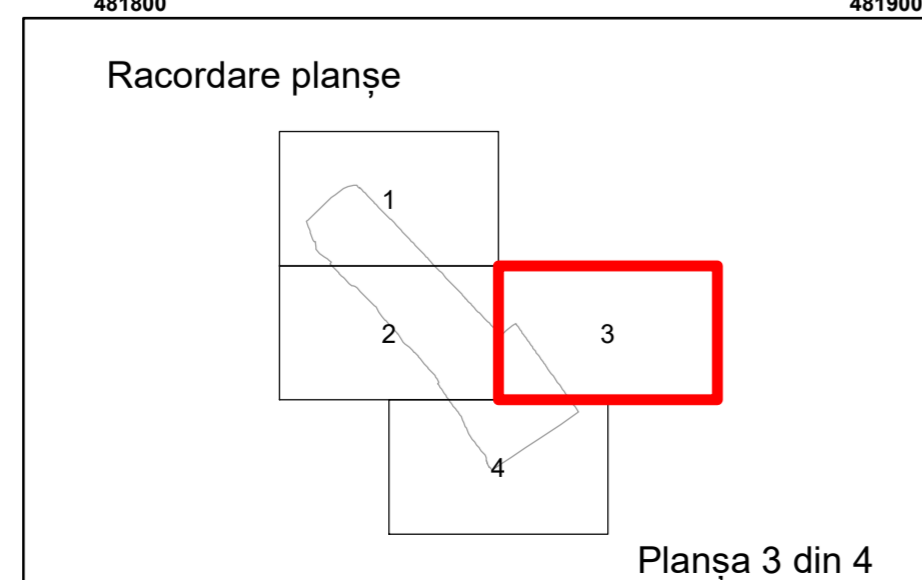

Executant: SC MEGAGIS SRL

Spre publicare  
Data: decembrie 2025

**PLAN CADASTRAL**

Comuna Lunca  
Județul Teleorman  
Sector Cadastral 12

Scara 1:1000, sistem de proiecție STEREO 70

COMUNA  
SEGARCEA-VALE

**Legendă**