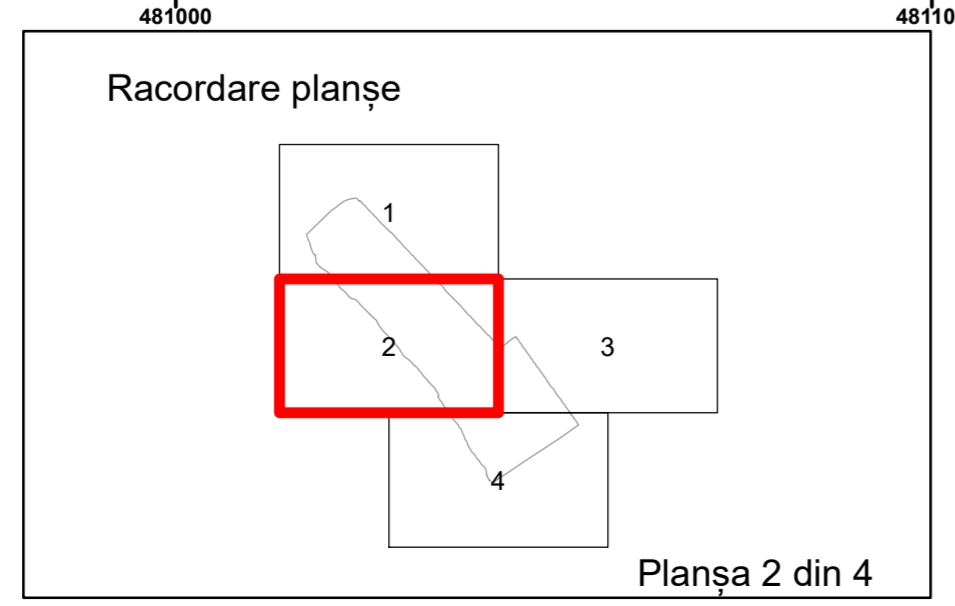

Executant: SC MEGAGIS SRL

Spre publicare  
Data: decembrie 2025

**PLAN CADASTRAL**

Comuna Lunca  
Județul Teleorman  
Sector Cadastral 12

Scara 1:1000, sistem de proiecție STEREO 70

**Legendă**

|  |                   |     |                        |
|--|-------------------|-----|------------------------|
|  | Limită UAT        |     | Număr Sector Cadastral |
|  | Limită Intravilan | 458 | Identificator Teren    |
|  | Sector Cadastral  |     | Număr Poștal           |
|  | Limită Imobil     | C1  | Număr Construcție      |
|  | Instituții        |     | Calea Ferată           |

Executant: SC MEGAGIS SRL

Spre publicare  
Data: decembrie 2025

**PLAN CADASTRAL**

Comuna Lunca  
Județul Teleorman  
Sector Cadastral 12

Scara 1:1000, sistem de proiecție STEREO 70

COMUNA  
SEGARCEA-VALE

**Legendă**