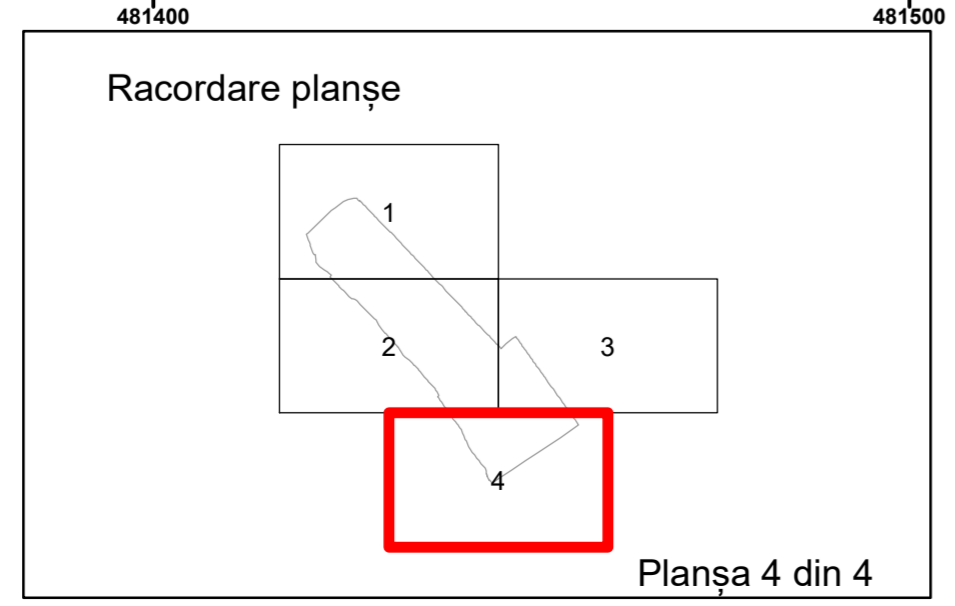

Executant: SC MEGAGIS SRL

Spre publicare  
Data: decembrie 2025

**PLAN CADASTRAL**

Comuna Lunca  
Județul Teleorman  
Sector Cadastral 12

Scara 1:1000, sistem de proiecție STEREO 70

**Legendă**

|  |                   |     |                        |
|--|-------------------|-----|------------------------|
|  | Limită UAT        |     | Număr Sector Cadastral |
|  | Limită Intravilan | 458 | Identificator Teren    |
|  | Sector Cadastral  |     | Număr Poștal           |
|  | Limită Imobil     | C1  | Număr Construcție      |
|  | Instituții        |     | Calea Ferată           |