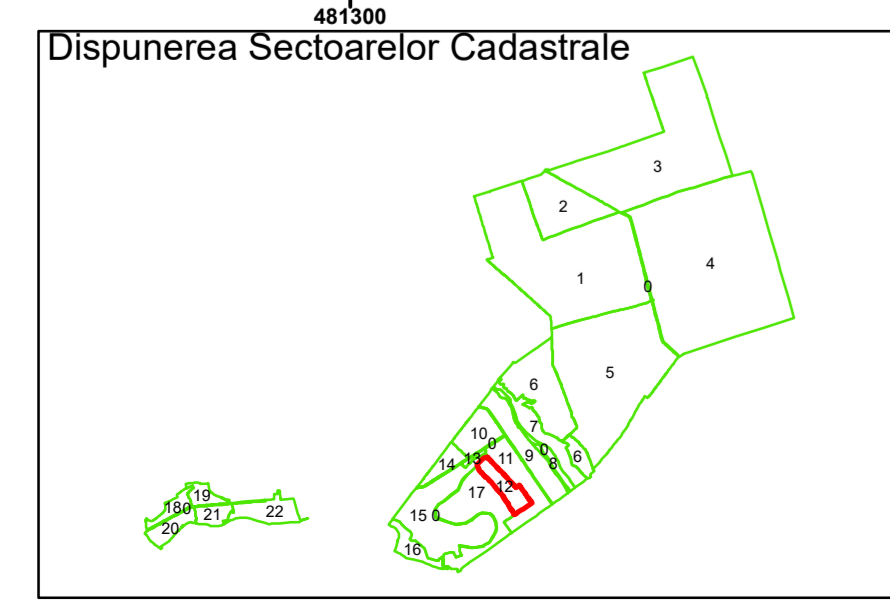

Executant: SC MEGAGIS SRL

Spre publicare  
Data: decembrie 2025

**PLAN CADASTRAL**

Comuna Lunca  
Județul Teleorman  
Sector Cadastral 12

Scara 1:1000, sistem de proiecție STEREO 70

**Legendă**

|  |                   |     |                        |
|--|-------------------|-----|------------------------|
|  | Limită UAT        |     | Număr Sector Cadastral |
|  | Limită Intravilan | 458 | Identificator Teren    |
|  | Sector Cadastral  |     | Număr Poștal           |
|  | Limită Imobil     | C1  | Număr Construcție      |
|  | Instituții        |     | Calea Ferată           |

Executant: SC MEGAGIS SRL

Spre publicare  
Data: decembrie 2025

**PLAN CADASTRAL**

Comuna Lunca  
Județul Teleorman  
Sector Cadastral 12

Scara 1:1000, sistem de proiecție STEREO 70