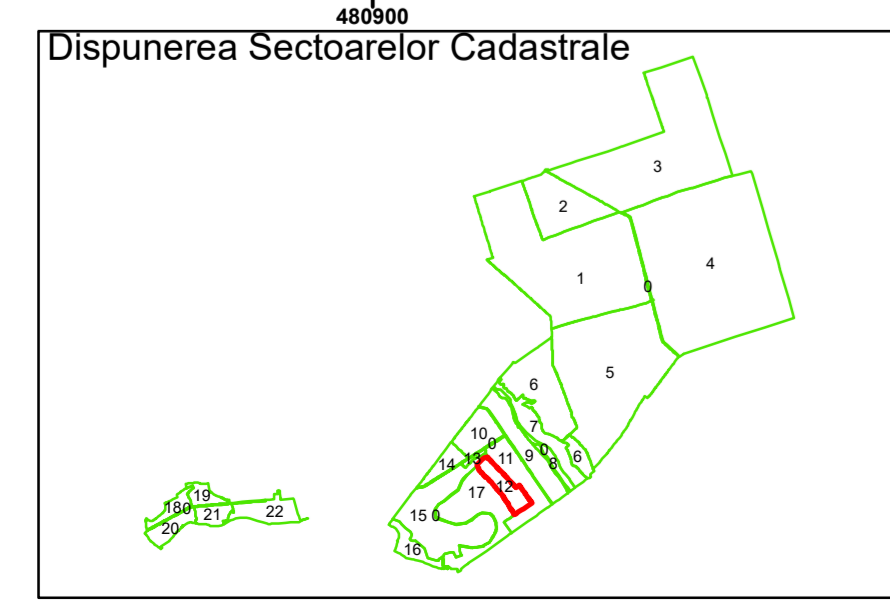

Executant: SC MEGAGIS SRL

Spre publicare  
Data: decembrie 2025

**PLAN CADASTRAL**

Comuna Lunca  
Județul Teleorman  
Sector Cadastral 12

Scara 1:1000, sistem de proiecție STEREO 70

**Legendă**

|  |                   |     |                        |
|--|-------------------|-----|------------------------|
|  | Limită UAT        |     | Număr Sector Cadastral |
|  | Limită Intravilan | 458 | Identificator Teren    |
|  | Sector Cadastral  |     | Număr Poștal           |
|  | Limită Imobil     | C1  | Număr Construcție      |
|  | Instituții        |     | Calea Ferată           |

Executant: SC MEGAGIS SRL

Spre publicare  
Data: decembrie 2025

**PLAN CADASTRAL**

Comuna Lunca  
Județul Teleorman  
Sector Cadastral 12

Scara 1:1000, sistem de proiecție STEREO 70

COMUNA  
SEGARCEA-VALE

**Legendă**

Executant: SC MEGAGIS SRL

Spre publicare  
Data: decembrie 2025

**PLAN CADASTRAL**

Comuna Lunca  
Județul Teleorman  
Sector Cadastral 12

Scara 1:1000, sistem de proiecție STEREO 70