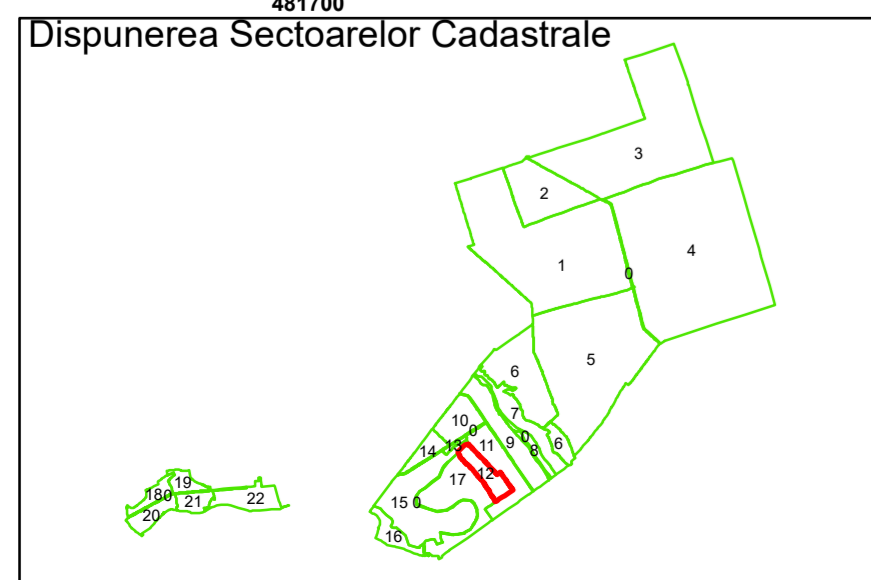

Executant: SC MEGAGIS SRL

Spre publicare  
Data: decembrie 2025

**PLAN CADASTRAL**

Comuna Lunca  
Județul Teleorman  
Sector Cadastral 12

Scara 1:1000, sistem de proiecție STEREO 70

**Legendă**

|  |                   |     |                        |
|--|-------------------|-----|------------------------|
|  | Limită UAT        |     | Număr Sector Cadastral |
|  | Limită Intravilan | 458 | Identificator Teren    |
|  | Sector Cadastral  |     | Număr Poștal           |
|  | Limită Imobil     | C1  | Număr Construcție      |
|  | Instituții        |     | Calea Ferată           |

Executant: SC MEGAGIS SRL

Spre publicare  
Data: decembrie 2025

**PLAN CADASTRAL**

Comuna Lunca  
Județul Teleorman  
Sector Cadastral 12

Scara 1:1000, sistem de proiecție STEREO 70

COMUNA  
SEGARCEA-VALE

**Legendă**

Executant: SC MEGAGIS SRL

Spre publicare  
Data: decembrie 2025

**PLAN CADASTRAL**

Comuna Lunca  
Județul Teleorman  
Sector Cadastral 12

Scara 1:1000, sistem de proiecție STEREO 70