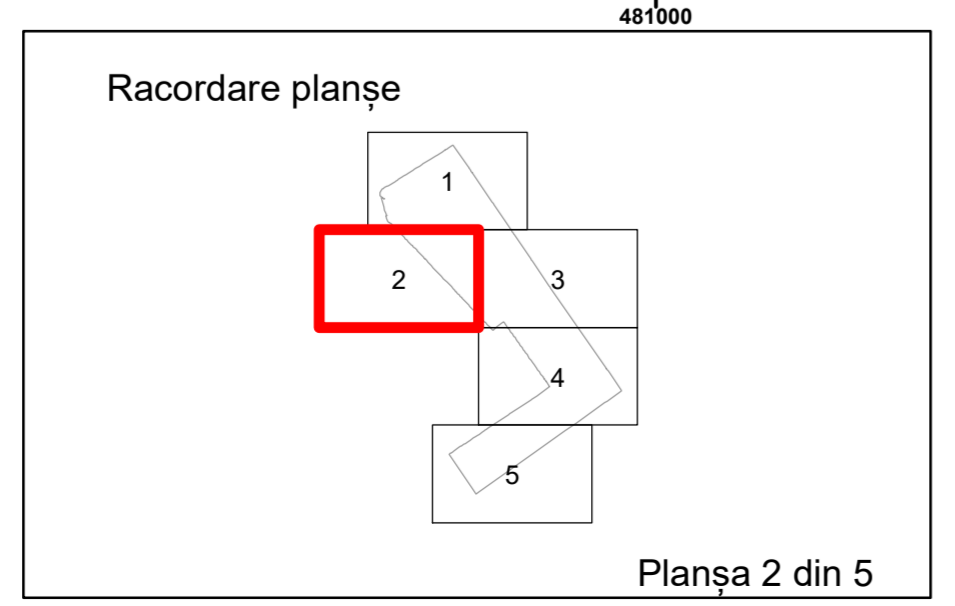

Spre publicare  
Data: decembrie 2025

**PLAN CADASTRAL**  
Comuna Lunca  
Județul Teleorman  
Sector Cadastral 11  
Scara 1:1000, sistem de proiecție STEREO 70

COMUNA LUNCA

LUNCA

11

**Legendă**

	Limită UAT		Număr Sector Cadastral
	Limită Intravilan	458	Identificator Teren
	Sector Cadastral		Număr Poștal
	Limită Imobil	C1	Număr Construcție
	Instituții		Calea Ferată

Executant: SC MEGAGIS SRL

Spre publicare  
Data: decembrie 2025

**PLAN CADASTRAL**

Comuna Lunca  
Județul Teleorman  
Sector Cadastral 11

Scara 1:1000, sistem de proiecție STEREO 70

**Legendă**

	Limită UAT		Număr Sector Cadastral
	Limită Intravilan	458	Identificator Teren
	Sector Cadastral		Număr Poștal
	Limită Imobil	C1	Număr Construcție
	Instituții		Calea Ferată