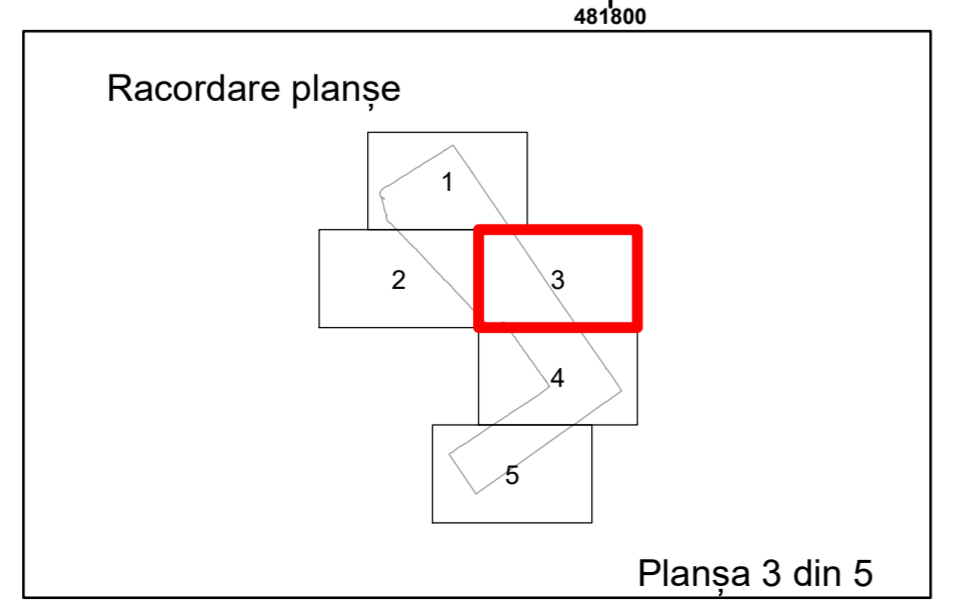

Spre publicare  
Data: decembrie 2025

**PLAN CADASTRAL**  
Comuna Lunca  
Județul Teleorman  
Sector Cadastral 11  
Scara 1:1000, sistem de proiecție STEREO 70

COMUNA LUNCA

LUNCA

11

**Legendă**

	Limită UAT		Număr Sector Cadastral
	Limită Intravilan	458	Identificator Teren
	Sector Cadastral		Număr Poștal
	Limită Imobil	C1	Număr Construcție
	Instituții		Calea Ferată

Executant: SC MEGAGIS SRL

Spre publicare  
Data: decembrie 2025

**PLAN CADASTRAL**

Comuna Lunca  
Județul Teleorman  
Sector Cadastral 11

Scara 1:1000, sistem de proiecție STEREO 70

**Legendă**

	Limită UAT		Număr Sector Cadastral
	Limită Intravilan	458	Identificator Teren
	Sector Cadastral		Număr Poștal
	Limită Imobil	C1	Număr Construcție
	Instituții		Calea Ferată