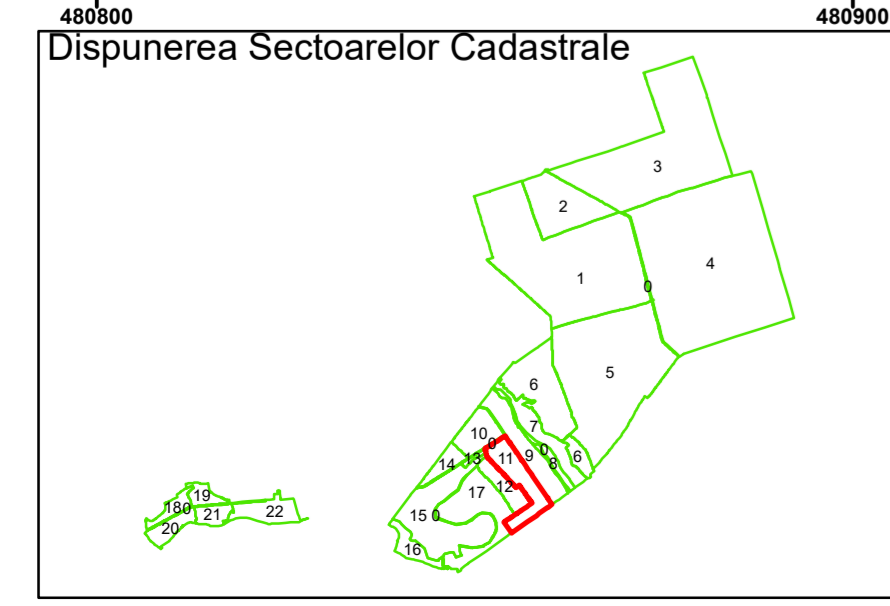

Spre publicare  
Data: decembrie 2025

**PLAN CADASTRAL**  
Comuna Lunca  
Județul Teleorman  
Sector Cadastral 11  
Scara 1:1000, sistem de proiecție STEREO 70

COMUNA LUNCA

LUNCA

11

**Legendă**

	Limită UAT		Număr Sector Cadastral
	Limită Intravilan	458	Identificator Teren
	Sector Cadastral		Număr Poștal
	Limită Imobil	C1	Număr Construcție
	Instituții		Calea Ferată

Executant: SC MEGAGIS SRL

Spre publicare  
Data: decembrie 2025

**PLAN CADASTRAL**

Comuna Lunca  
Județul Teleorman  
Sector Cadastral 11

Scara 1:1000, sistem de proiecție STEREO 70

**Legendă**

	Limită UAT		Număr Sector Cadastral
	Limită Intravilan	458	Identificator Teren
	Sector Cadastral		Număr Poștal
	Limită Imobil	C1	Număr Construcție
	Instituții		Calea Ferată

Executant: SC MEGAGIS SRL

Spre publicare  
Data: decembrie 2025

**PLAN CADASTRAL**

Comuna Lunca  
Județul Teleorman  
Sector Cadastral 11

Scara 1:1000, sistem de proiecție STEREO 70