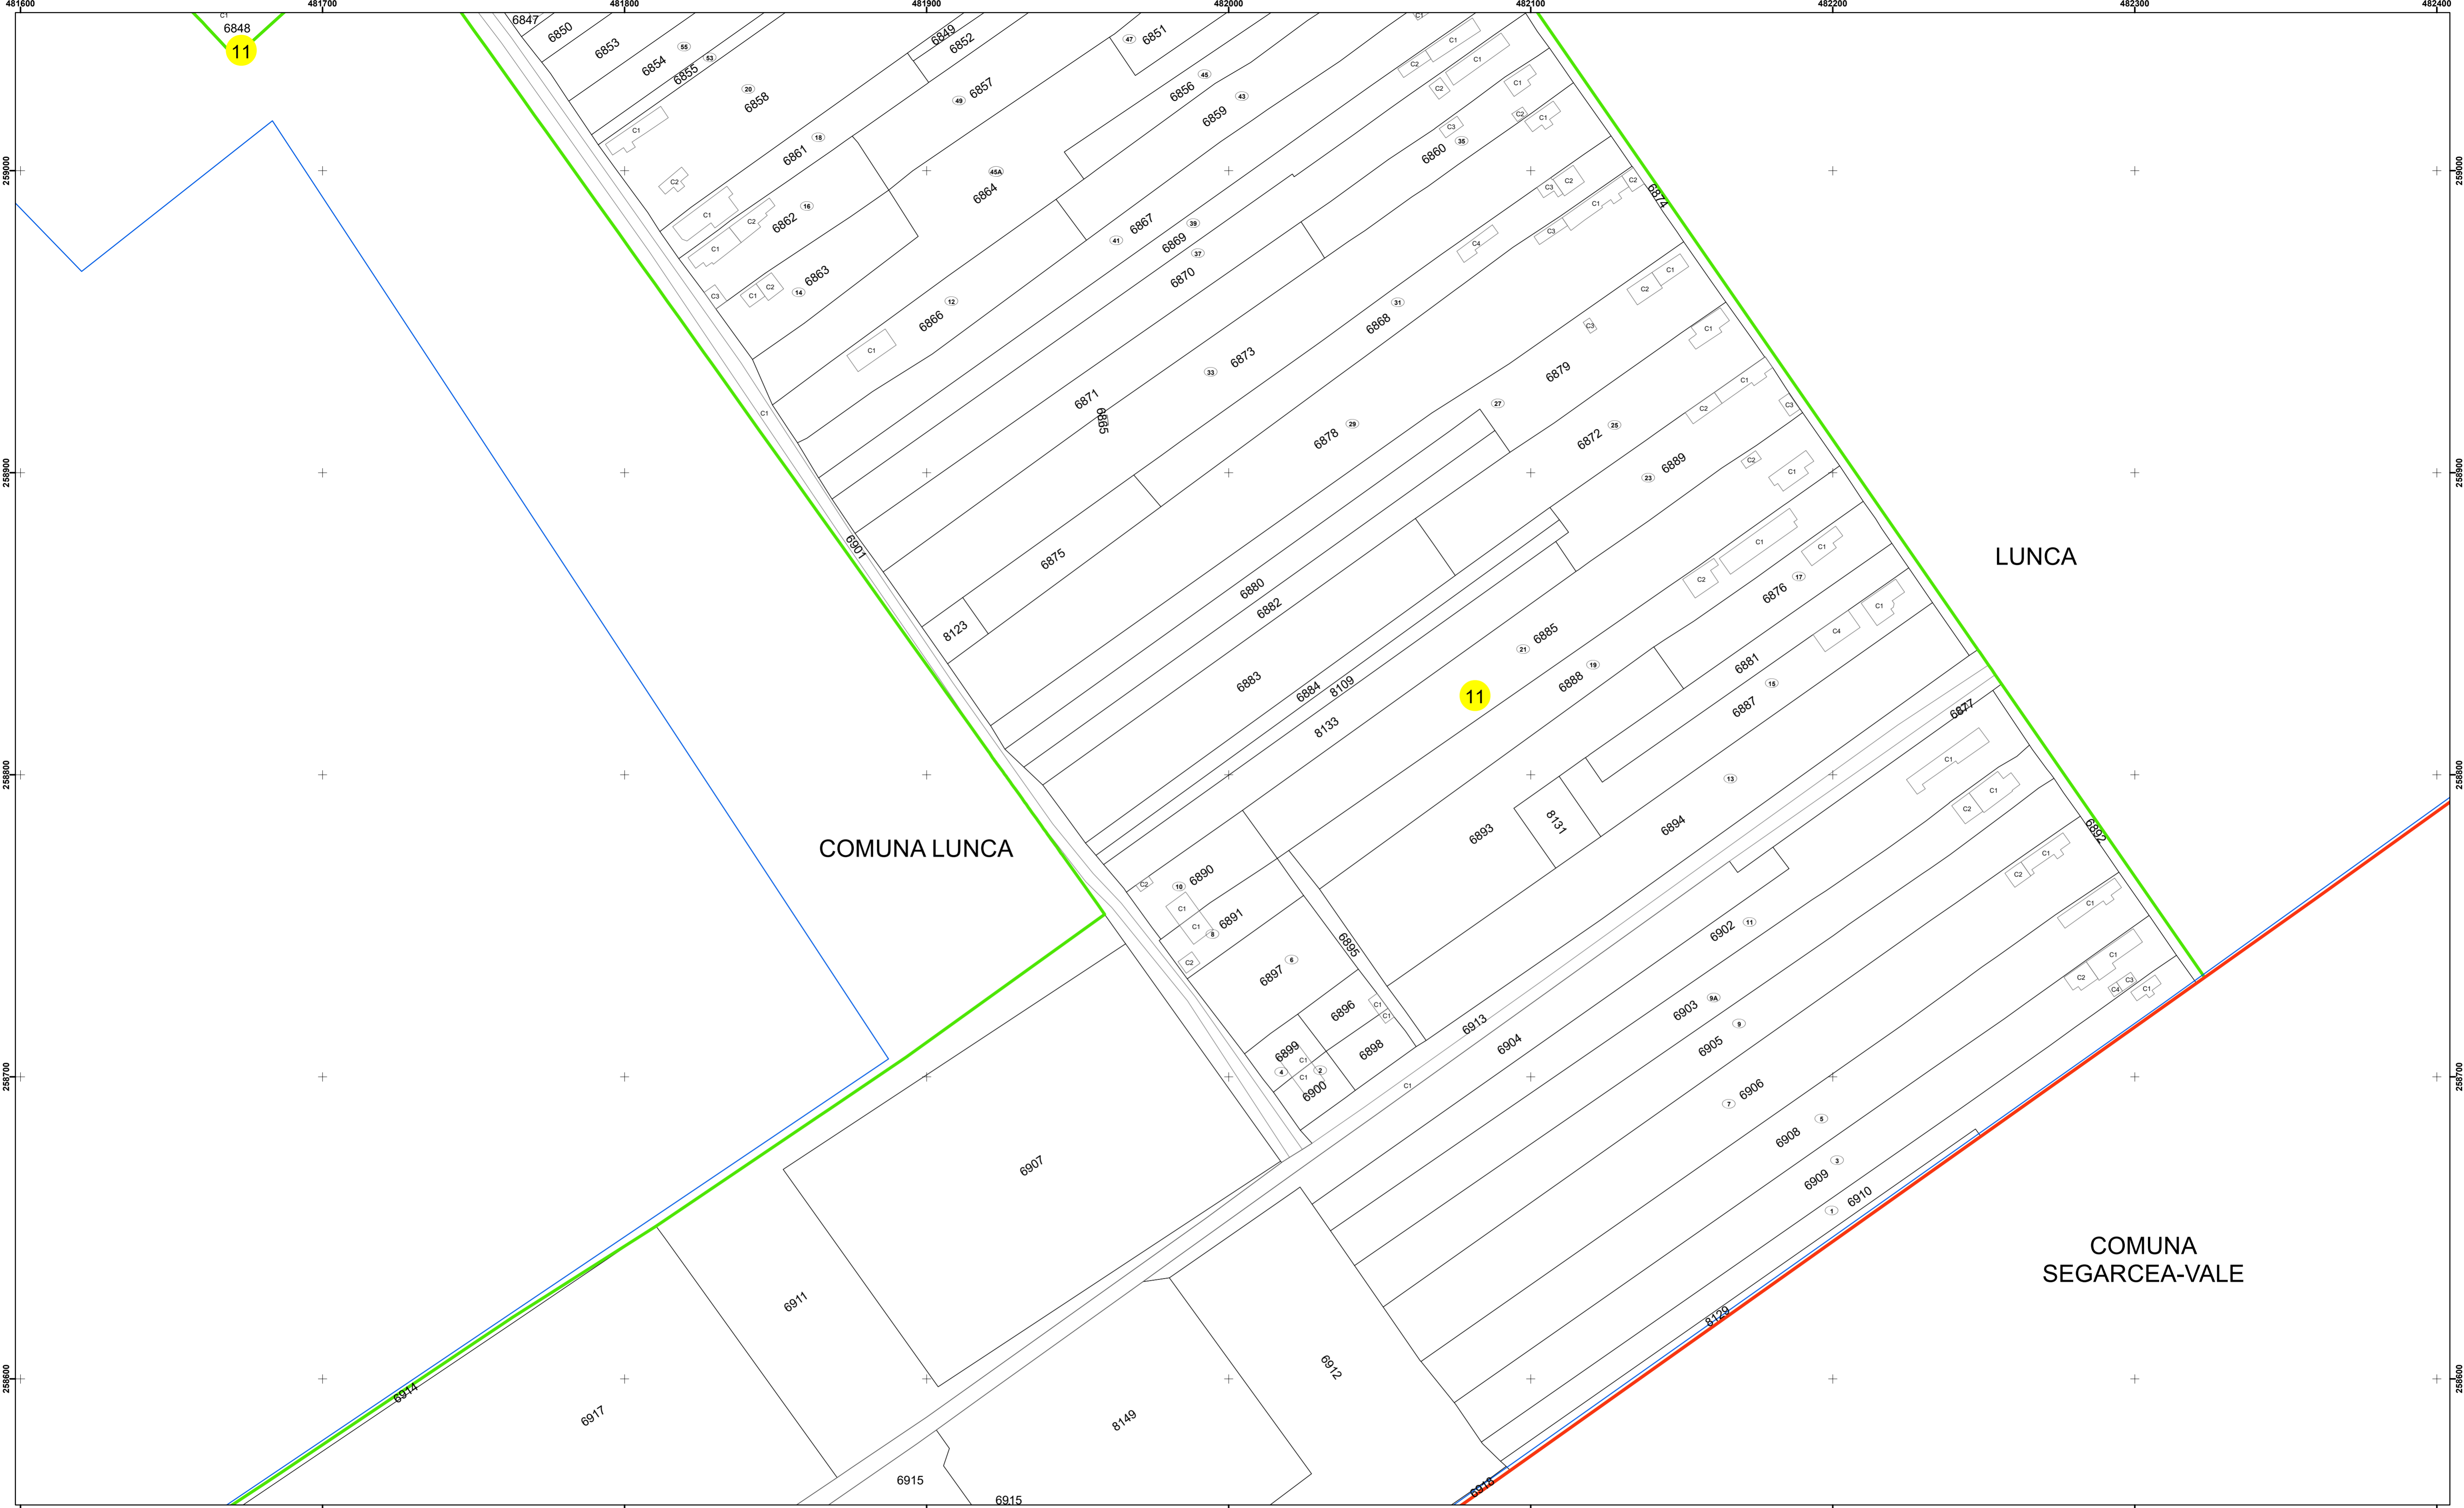

Spre publicare  
Data: decembrie 2025

**PLAN CADASTRAL**  
Comuna Lunca  
Județul Teleorman  
Sector Cadastral 11  
Scara 1:1000, sistem de proiecție STEREO 70

COMUNA LUNCA

LUNCA

11

**Legendă**

	Limită UAT		Număr Sector Cadastral
	Limită Intravilan	458	Identificator Teren
	Sector Cadastral		Număr Poștal
	Limită Imobil	C1	Număr Construcție
	Instituții		Calea Ferată

Executant: SC MEGAGIS SRL

Spre publicare  
Data: decembrie 2025

**PLAN CADASTRAL**

Comuna Lunca  
Județul Teleorman  
Sector Cadastral 11

Scara 1:1000, sistem de proiecție STEREO 70

**Legendă**

	Limită UAT		Număr Sector Cadastral
	Limită Intravilan	458	Identificator Teren
	Sector Cadastral		Număr Poștal
	Limită Imobil	C1	Număr Construcție
	Instituții		Calea Ferată