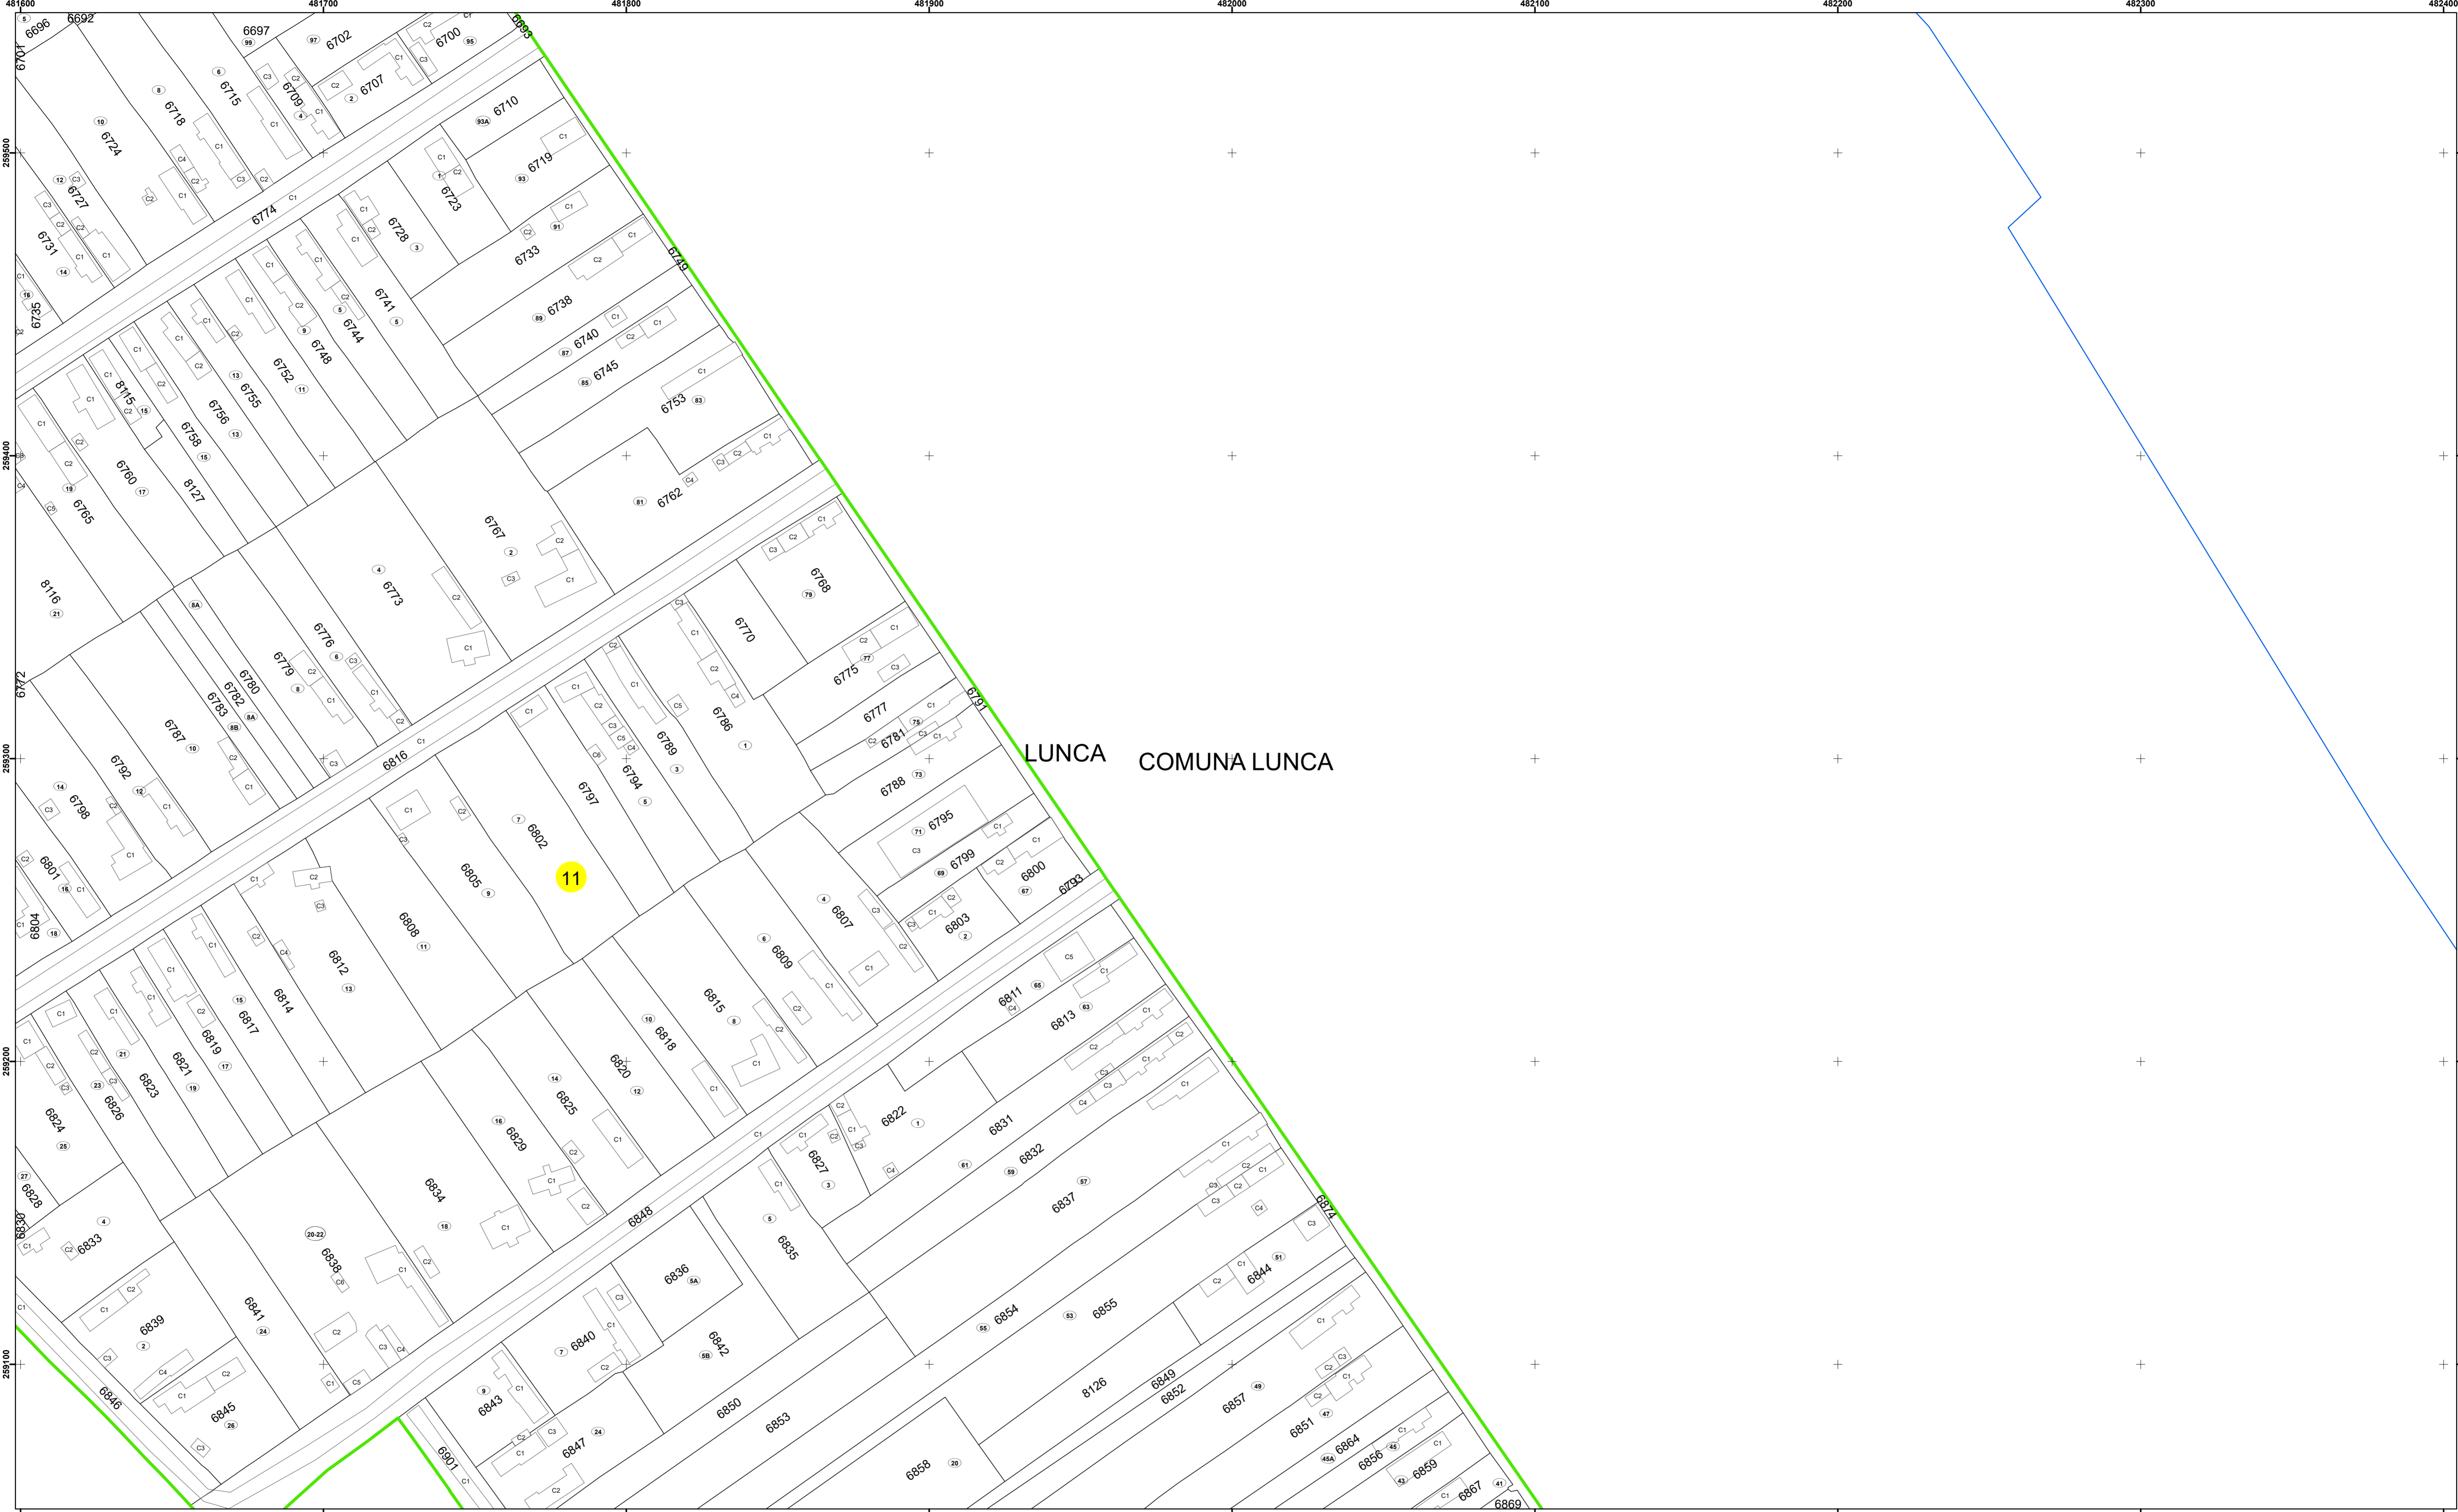

Spre publicare  
Data: decembrie 2025

**PLAN CADASTRAL**  
Comuna Lunca  
Județul Teleorman  
Sector Cadastral 11  
Scara 1:1000, sistem de proiecție STEREO 70

COMUNA LUNCA

LUNCA

11

**Legendă**

	Limită UAT		Număr Sector Cadastral
	Limită Intravilan	458	Identificator Teren
	Sector Cadastral		Număr Poștal
	Limită Imobil	C1	Număr Construcție
	Instituții		Calea Ferată

Executant: SC MEGAGIS SRL

Spre publicare  
Data: decembrie 2025

**PLAN CADASTRAL**

Comuna Lunca  
Județul Teleorman  
Sector Cadastral 11

Scara 1:1000, sistem de proiecție STEREO 70

**Legendă**

	Limită UAT		Număr Sector Cadastral
	Limită Intravilan	458	Identificator Teren
	Sector Cadastral		Număr Poștal
	Limită Imobil	C1	Număr Construcție
	Instituții		Calea Ferată