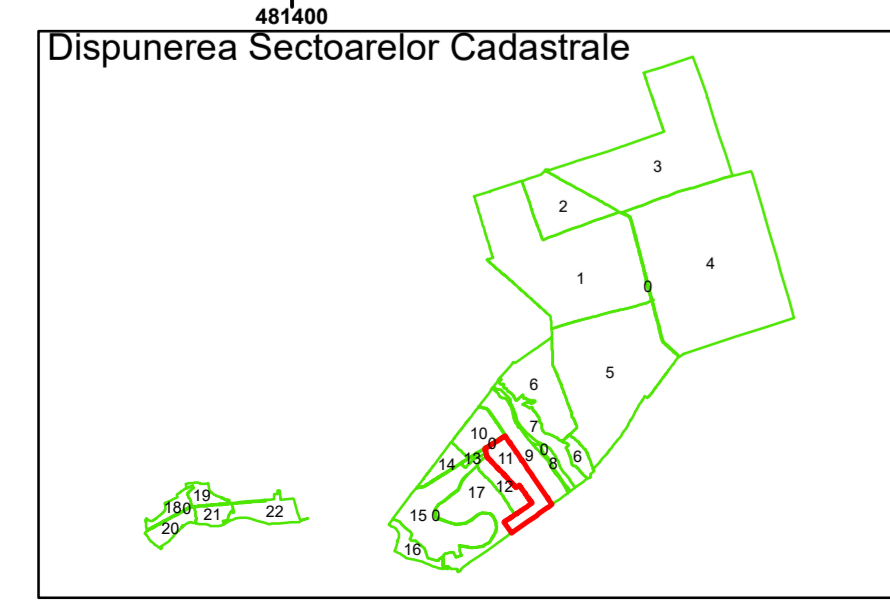

Spre publicare  
Data: decembrie 2025

**PLAN CADASTRAL**  
Comuna Lunca  
Județul Teleorman  
Sector Cadastral 11  
Scara 1:1000, sistem de proiecție STEREO 70

COMUNA LUNCA

LUNCA

11

**Legendă**

	Limită UAT		Număr Sector Cadastral
	Limită Intravilan	458	Identificator Teren
	Sector Cadastral		Număr Poștal
	Limită Imobil	C1	Număr Construcție
	Instituții		Calea Ferată

Executant: SC MEGAGIS SRL

Spre publicare  
Data: decembrie 2025

**PLAN CADASTRAL**

Comuna Lunca  
Județul Teleorman  
Sector Cadastral 11

Scara 1:1000, sistem de proiecție STEREO 70

**Legendă**

	Limită UAT		Număr Sector Cadastral
	Limită Intravilan	458	Identificator Teren
	Sector Cadastral		Număr Poștal
	Limită Imobil	C1	Număr Construcție
	Instituții		Calea Ferată

Executant: SC MEGAGIS SRL

Spre publicare  
Data: decembrie 2025

**PLAN CADASTRAL**

Comuna Lunca  
Județul Teleorman  
Sector Cadastral 11

Scara 1:1000, sistem de proiecție STEREO 70