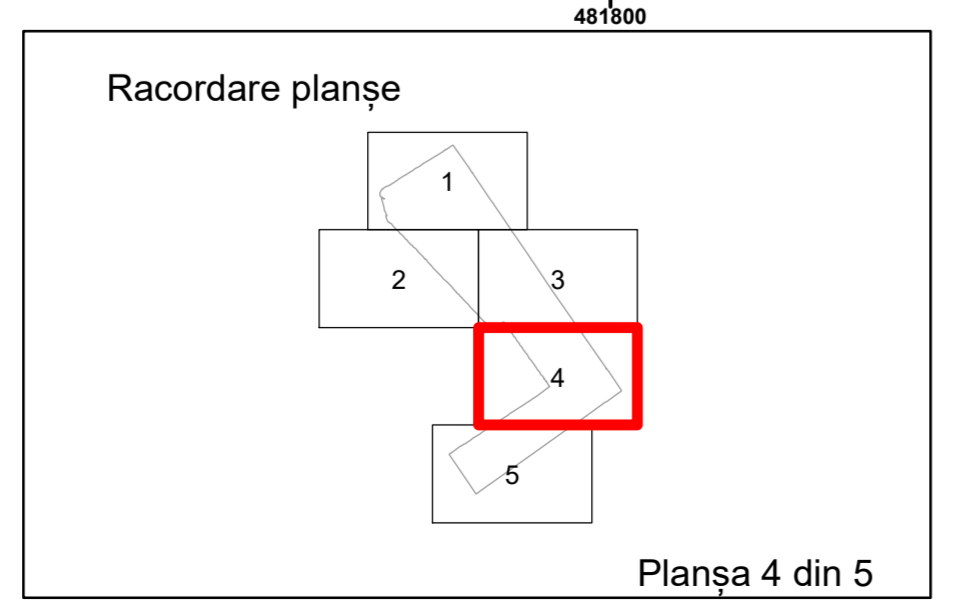

Executant: SC MEGAGIS SRL

Spre publicare  
Data: decembrie 2025

**PLAN CADASTRAL**

Comuna Lunca  
Județul Teleorman  
Sector Cadastral 11

Scara 1:1000, sistem de proiecție STEREO 70

**Legendă**

	Limită UAT		Număr Sector Cadastral
	Limită Intravilan	458	Identificator Teren
	Sector Cadastral		Număr Poștal
	Limită Imobil	C1	Număr Construcție
	Instituții		Calea Ferată