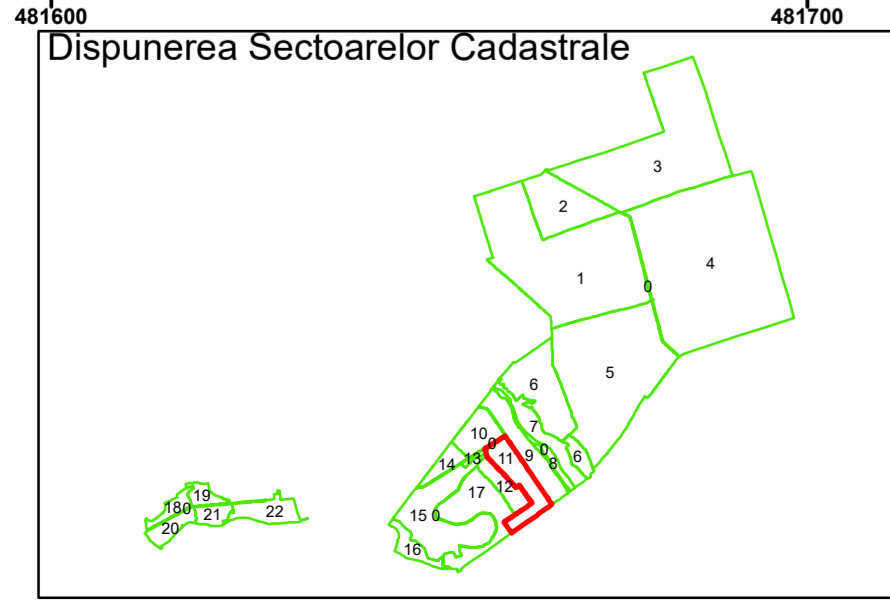

Spre publicare  
Data: decembrie 2025

**PLAN CADASTRAL**  
Comuna Lunca  
Județul Teleorman  
Sector Cadastral 11  
Scara 1:1000, sistem de proiecție STEREO 70

COMUNA LUNCA

LUNCA

11

**Legendă**

	Limită UAT		Număr Sector Cadastral
	Limită Intravilan	458	Identificator Teren
	Sector Cadastral		Număr Poștal
	Limită Imobil	C1	Număr Construcție
	Instituții		Calea Ferată

Executant: SC MEGAGIS SRL

Spre publicare  
Data: decembrie 2025

**PLAN CADASTRAL**

Comuna Lunca  
Județul Teleorman  
Sector Cadastral 11

Scara 1:1000, sistem de proiecție STEREO 70

**Legendă**

	Limită UAT		Număr Sector Cadastral
	Limită Intravilan	458	Identificator Teren
	Sector Cadastral		Număr Poștal
	Limită Imobil	C1	Număr Construcție
	Instituții		Calea Ferată