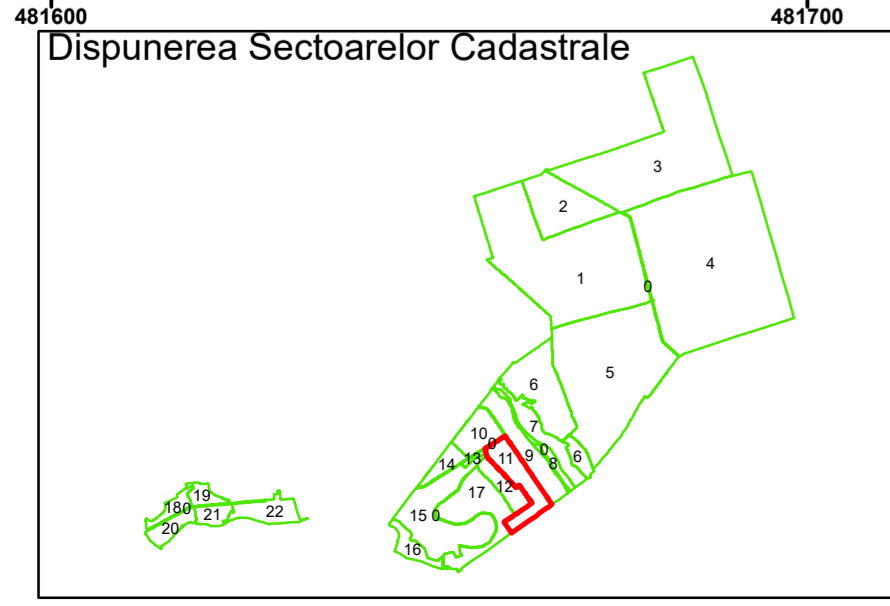

Spre publicare  
Data: decembrie 2025

**PLAN CADASTRAL**  
Comuna Lunca  
Județul Teleorman  
Sector Cadastral 11  
Scara 1:1000, sistem de proiecție STEREO 70

COMUNA LUNCA

LUNCA

11

**Legendă**

	Limită UAT		Număr Sector Cadastral
	Limită Intravilan	458	Identificator Teren
	Sector Cadastral		Număr Poștal
	Limită Imobil	C1	Număr Construcție
	Instituții		Calea Ferată

Executant: SC MEGAGIS SRL

Spre publicare  
Data: decembrie 2025

**PLAN CADASTRAL**

Comuna Lunca  
Județul Teleorman  
Sector Cadastral 11

Scara 1:1000, sistem de proiecție STEREO 70

**Legendă**

	Limită UAT		Număr Sector Cadastral
	Limită Intravilan	458	Identificator Teren
	Sector Cadastral		Număr Poștal
	Limită Imobil	C1	Număr Construcție
	Instituții		Calea Ferată

Executant: SC MEGAGIS SRL

Spre publicare  
Data: decembrie 2025

**PLAN CADASTRAL**

Comuna Lunca  
Județul Teleorman  
Sector Cadastral 11

Scara 1:1000, sistem de proiecție STEREO 70