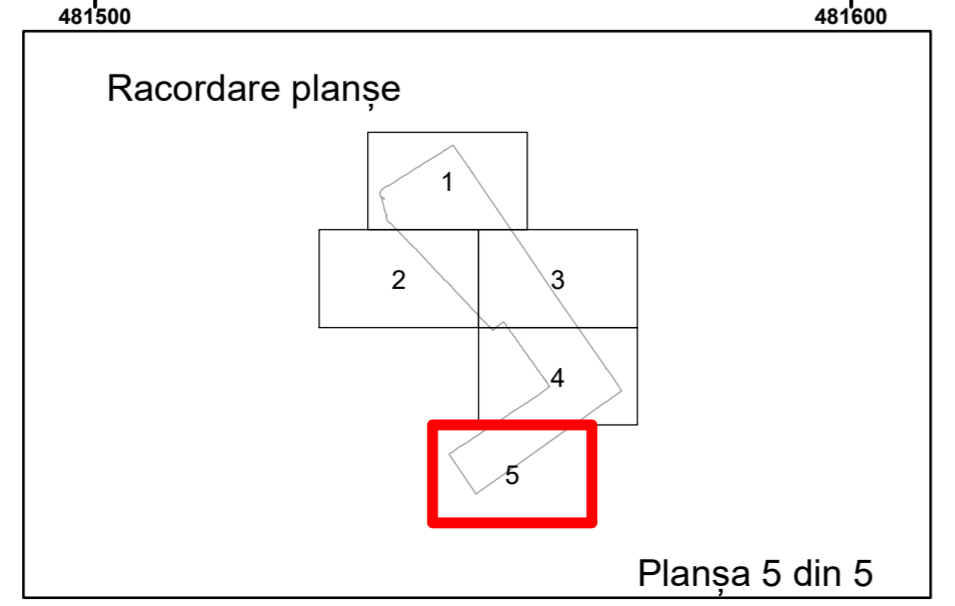

Executant: SC MEGAGIS SRL

Spre publicare  
Data: decembrie 2025

**PLAN CADASTRAL**

Comuna Lunca  
Județul Teleorman  
Sector Cadastral 11

Scara 1:1000, sistem de proiecție STEREO 70

**Legendă**

	Limită UAT		Număr Sector Cadastral
	Limită Intravilan	458	Identificator Teren
	Sector Cadastral		Număr Poștal
	Limită Imobil	C1	Număr Construcție
	Instituții		Calea Ferată