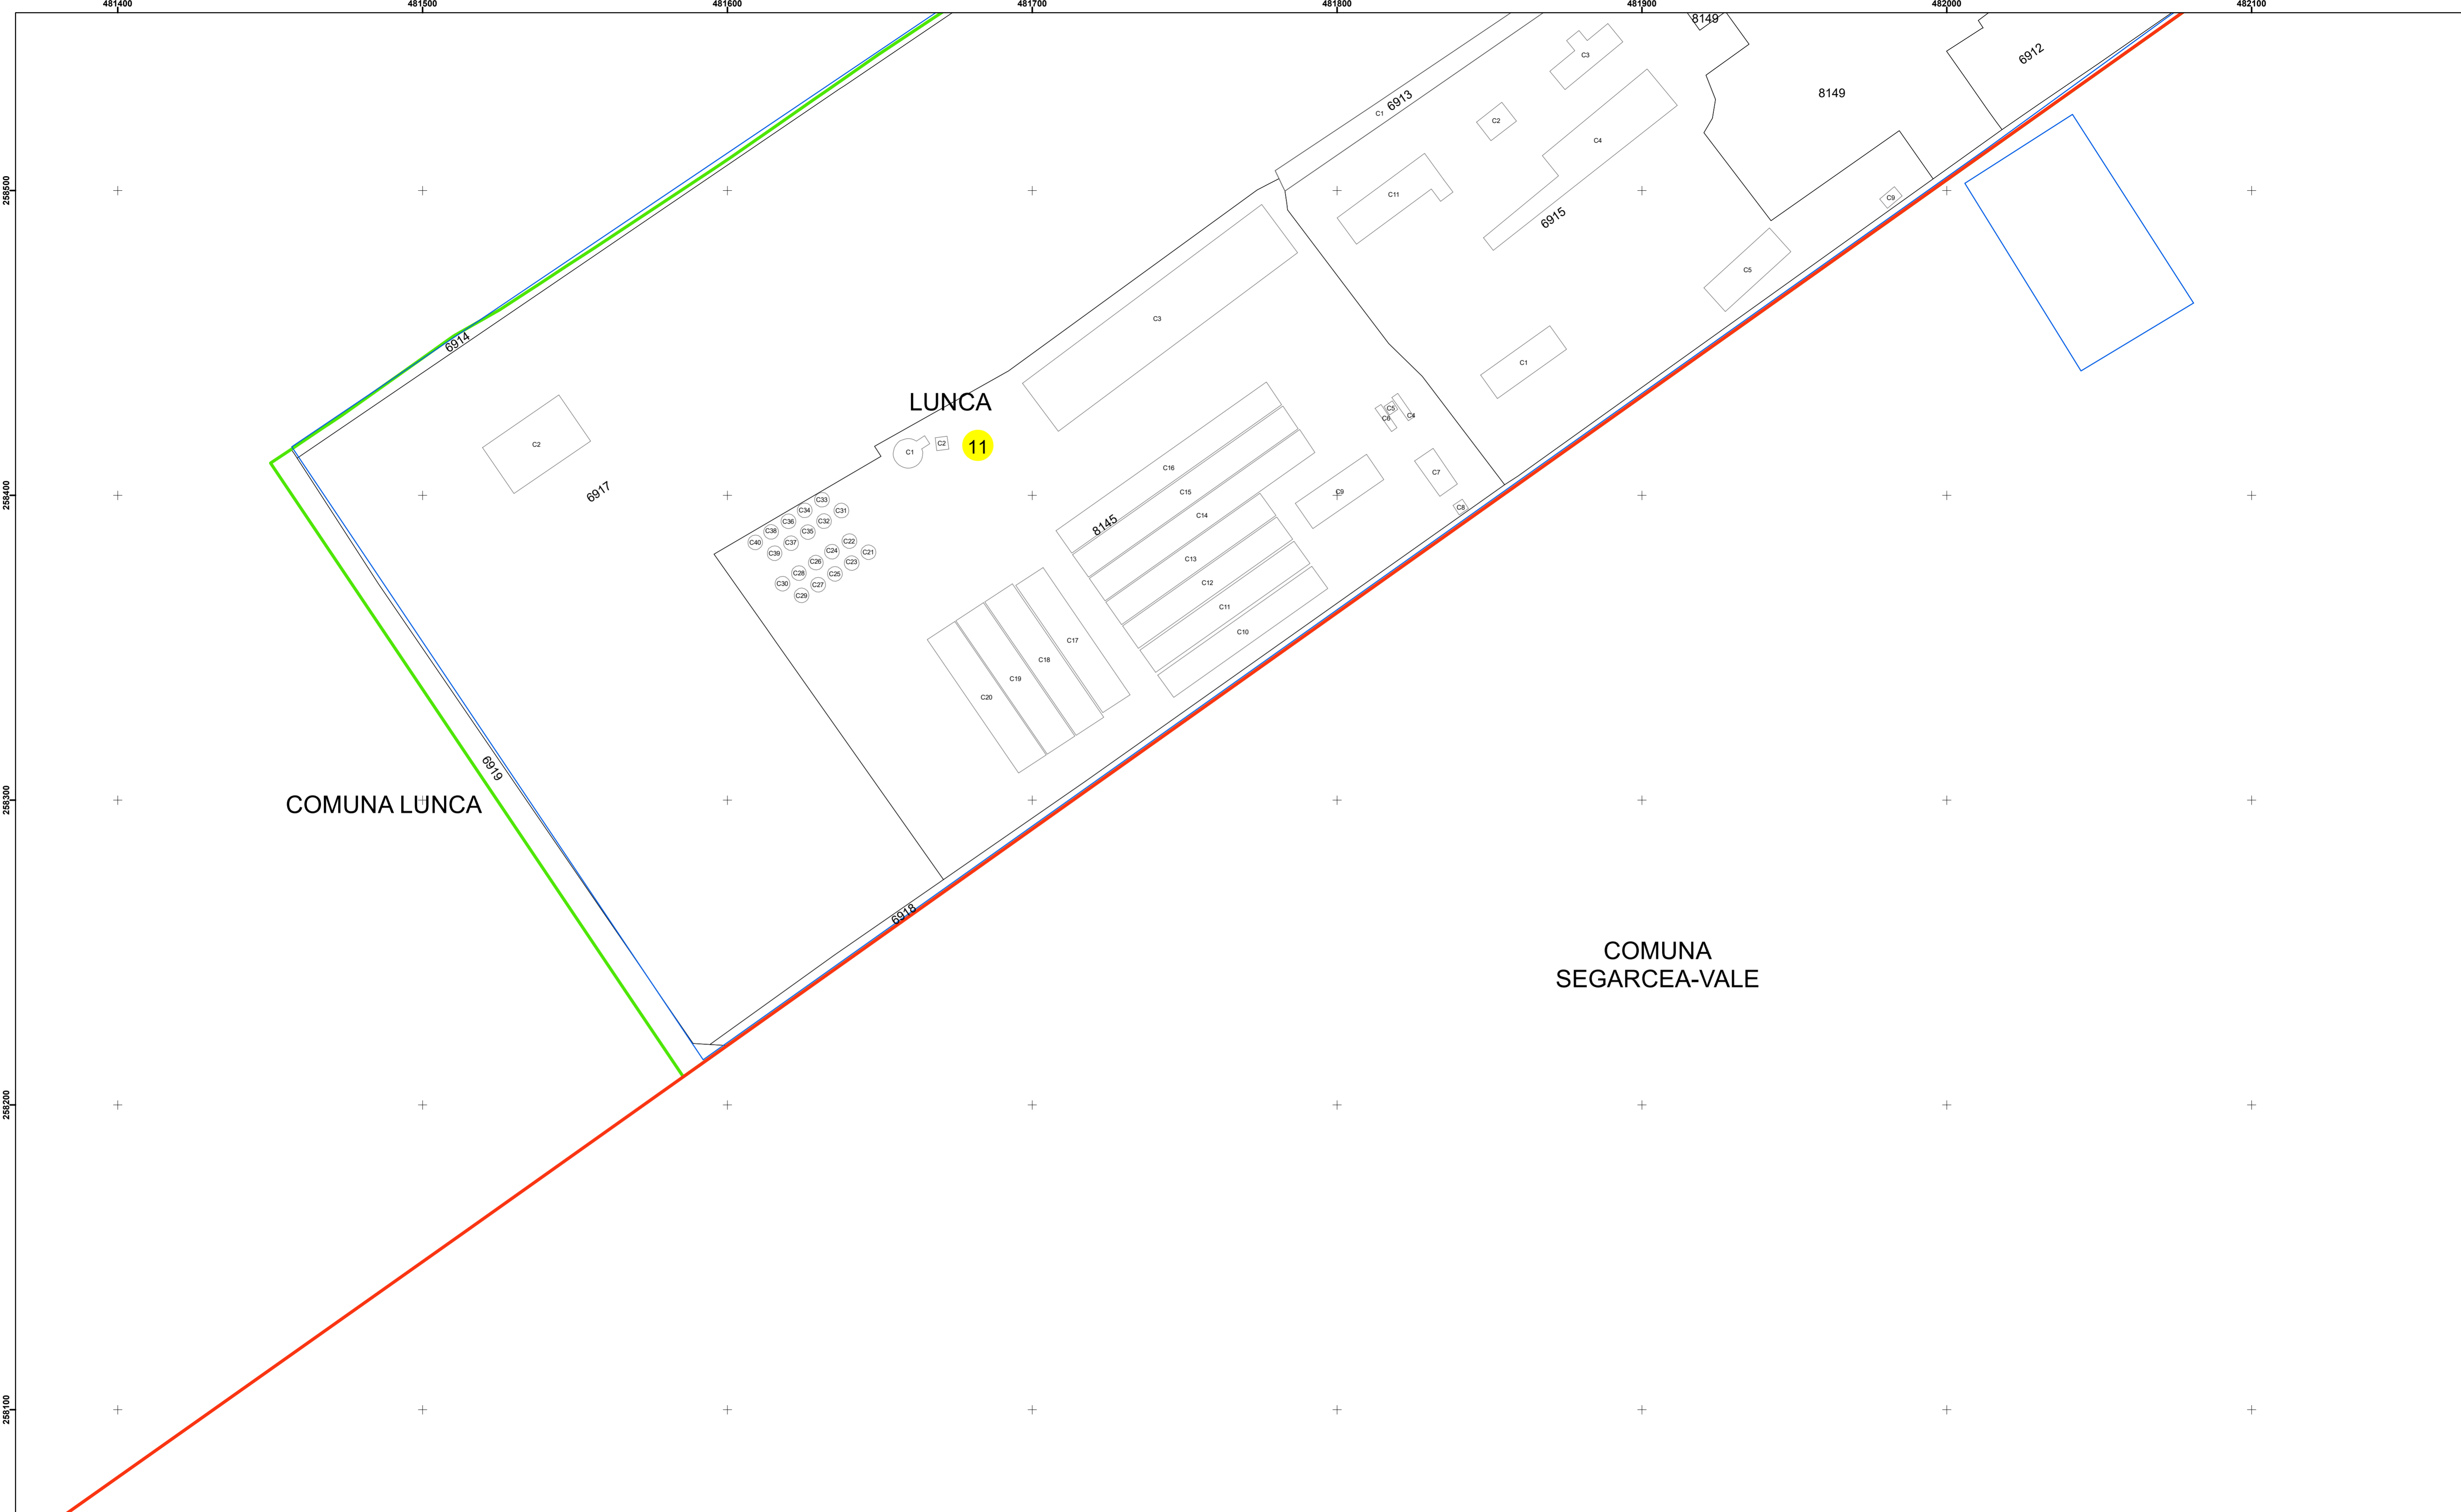

Legendă

	Limită UAT		Număr Sector Cadastral
	Limită Intravilan	458	Identificator Teren
	Sector Cadastral		Număr Poștal
	Limită Imobil	C1	Număr Construcție
	Instituții		Calea Ferată

Executant: SC MEGAGIS SRL

Spre publicare
Data: decembrie 2025

PLAN CADASTRAL

Comuna Lunca
Județul Teleorman
Sector Cadastral 11

Scara 1:1000, sistem de proiecție STEREO 70