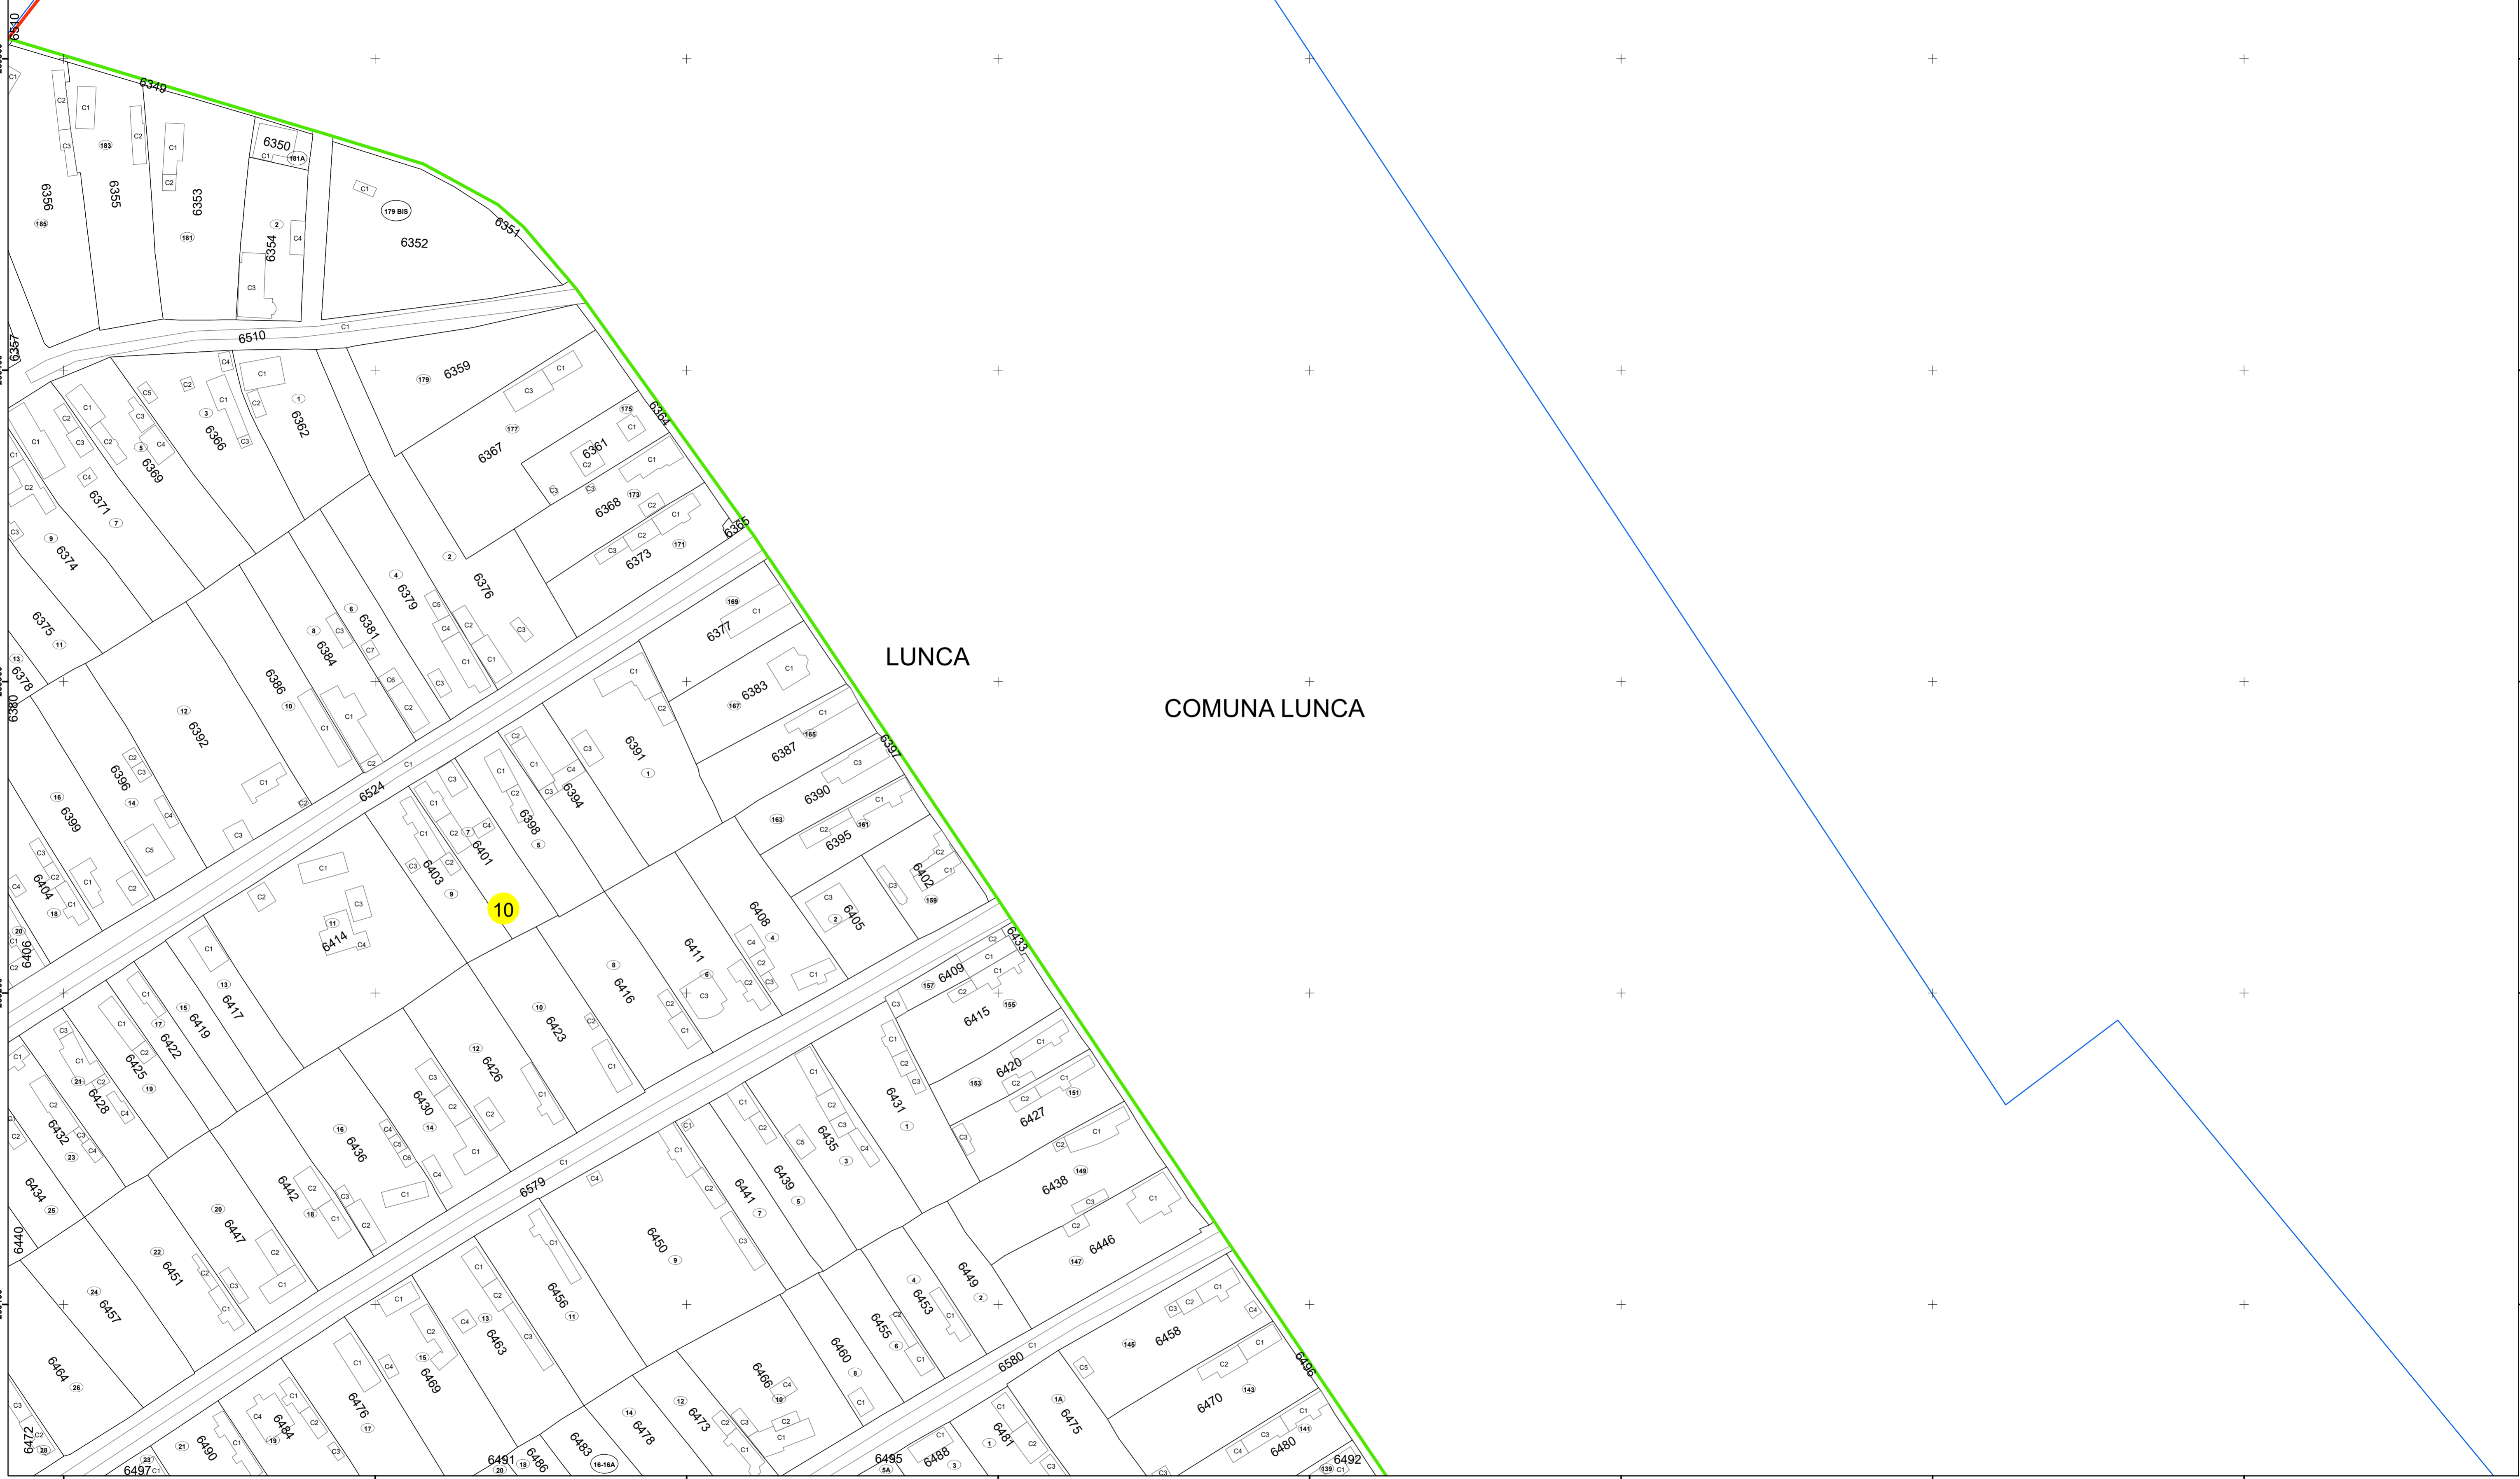

Executant: SC MEGAGIS SRL

Spre publicare  
Data: decembrie 2025

**PLAN CADASTRAL**  
Comuna Lunca  
Județul Teleorman  
Sector Cadastral 10  
Scara 1:1000, sistem de proiecție STEREO 70

COMUNA  
SAELELE

LUNCA  
COMUNA LUNCA