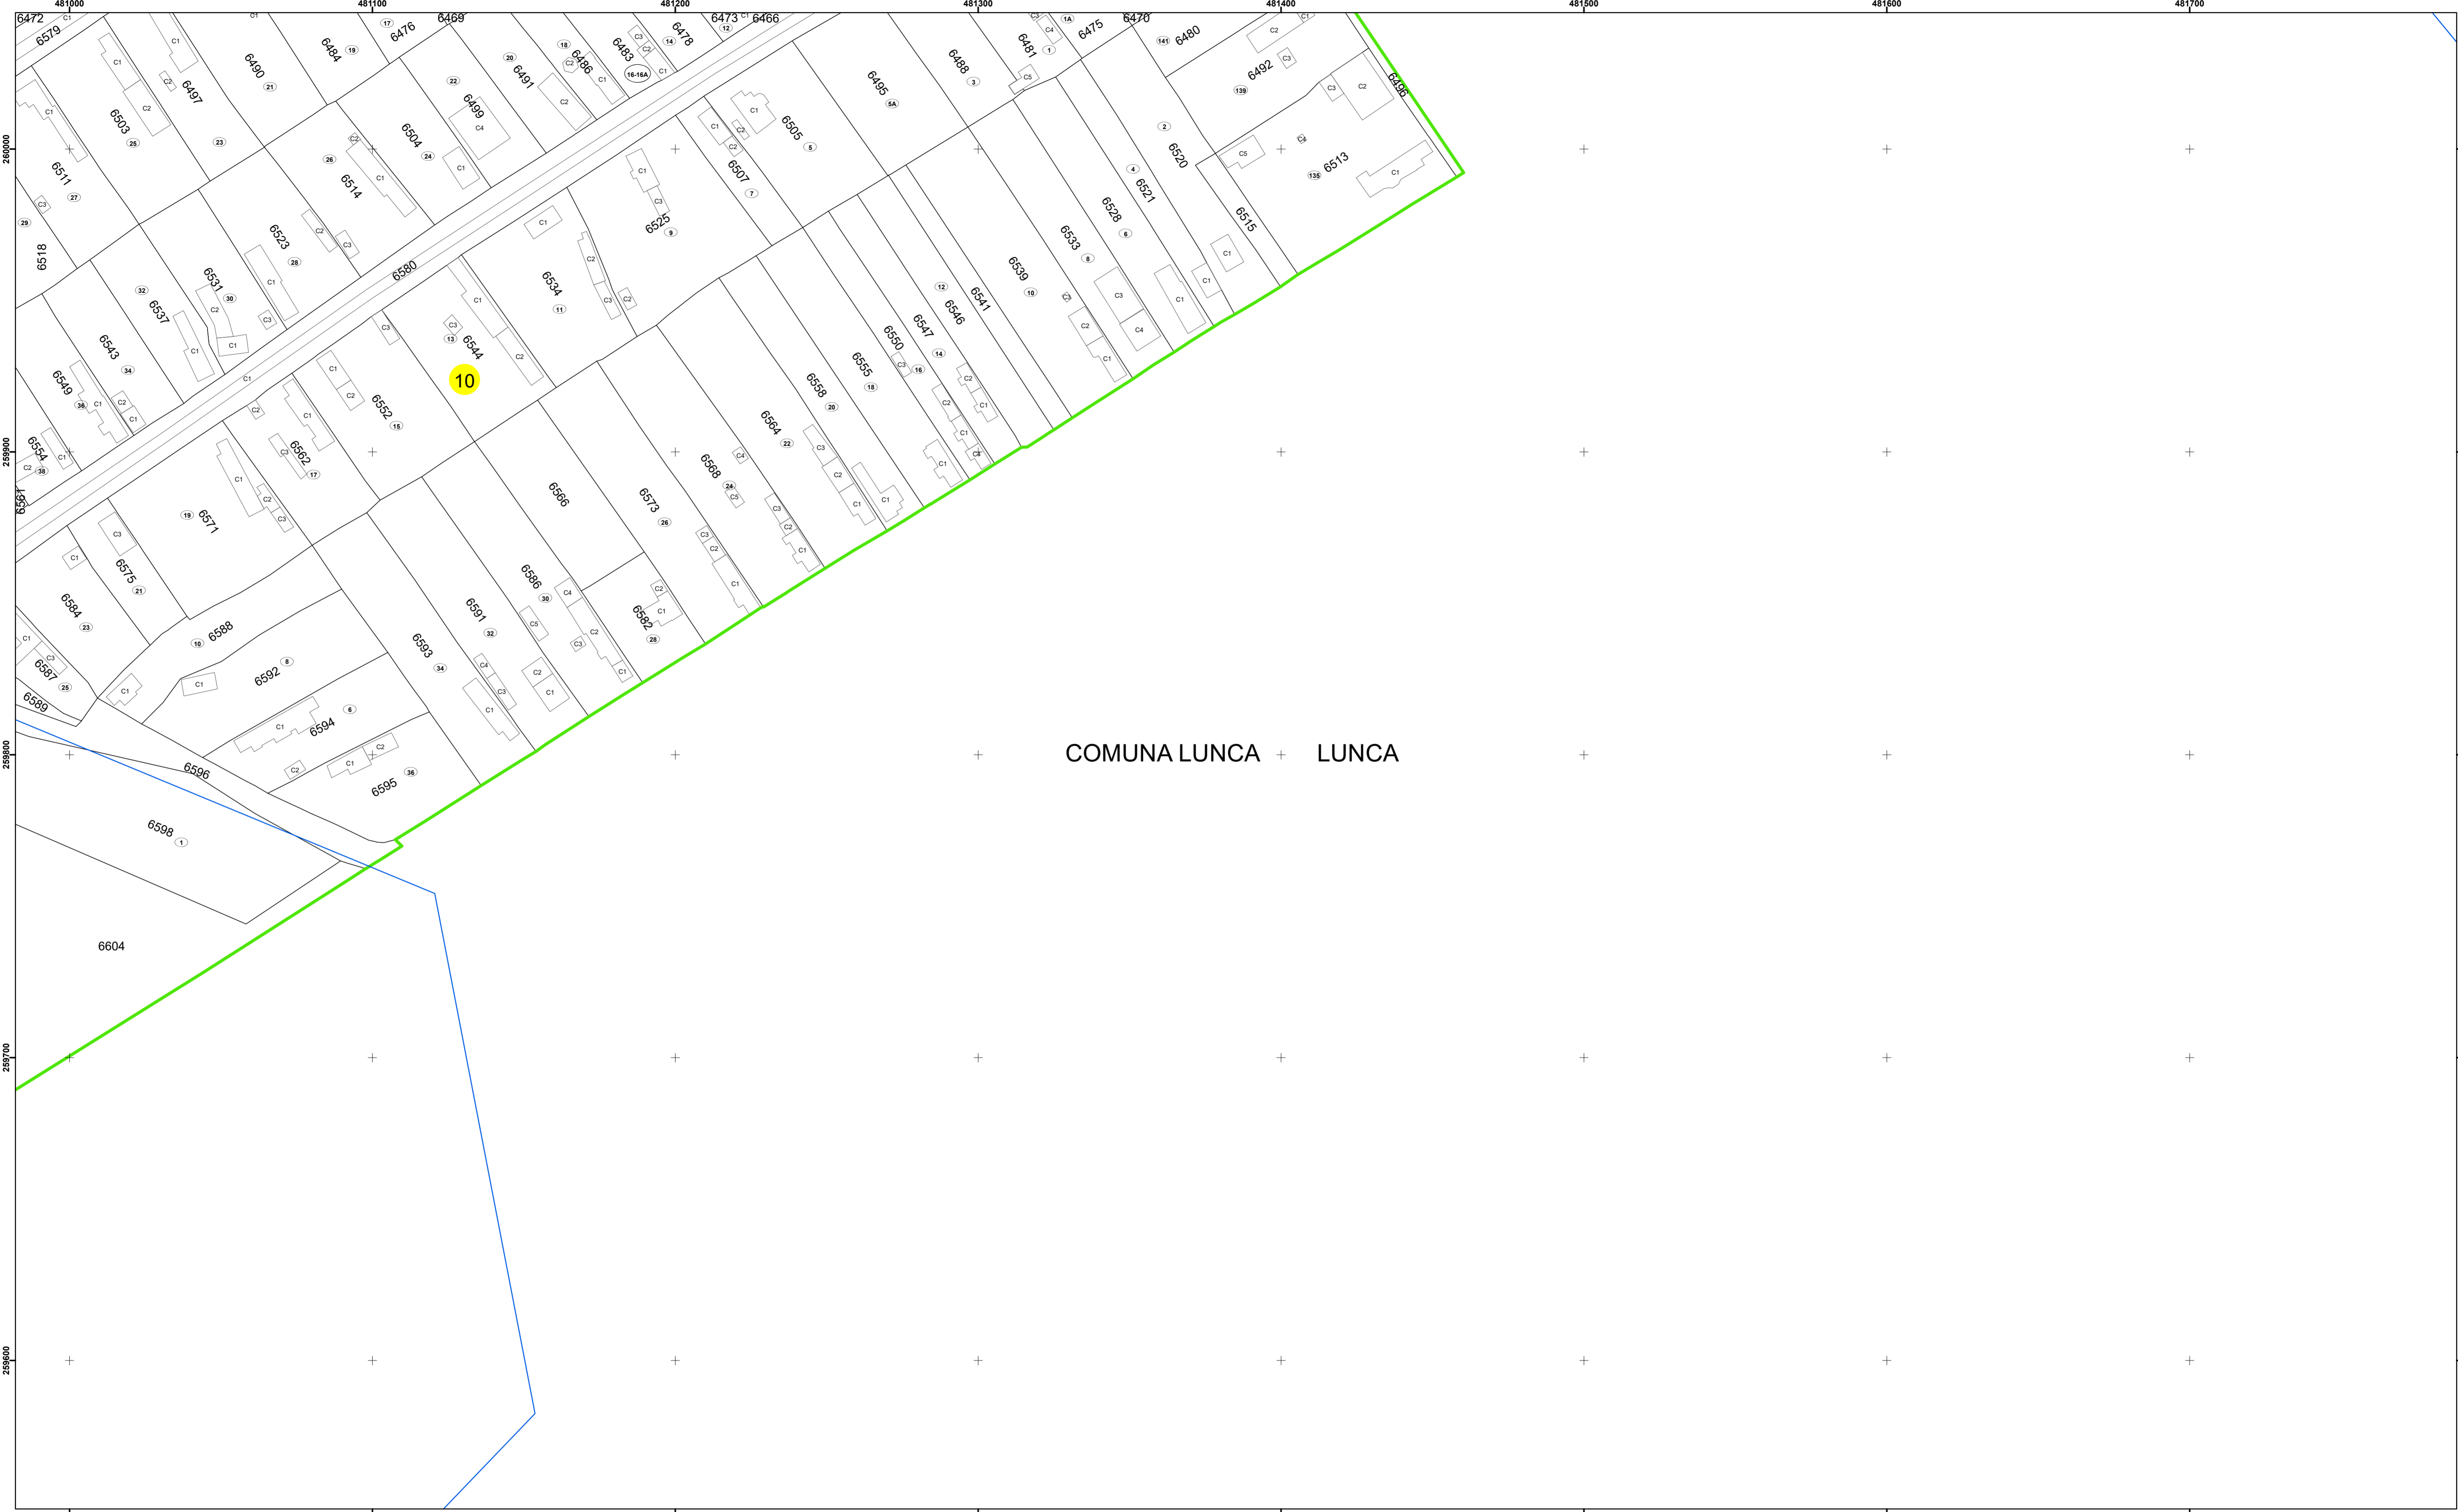

Legendă

	Limită UAT		Număr Sector Cadastral
	Limită Intravilan	458	Identificator Teren
	Sector Cadastral		Număr Poștal
	Limită Imobil	C1	Număr Construcție
	Instituții		Calea Ferată

Executant: SC MEGAGIS SRL

Spre publicare
Data: decembrie 2025

PLAN CADASTRAL

Comuna Lunca
Județul Teleorman
Sector Cadastral 10

Scara 1:1000, sistem de proiecție STEREO 70