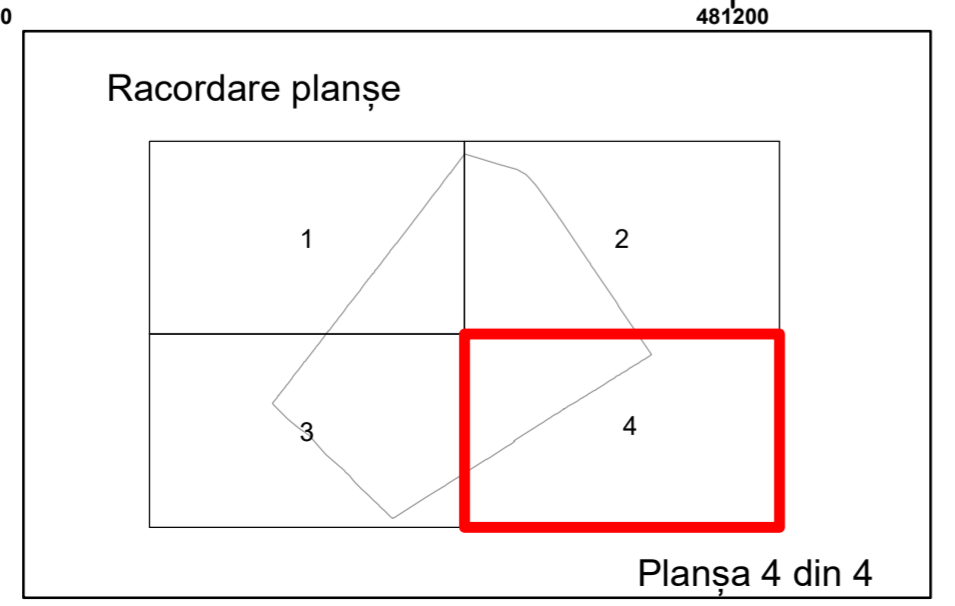

Executant: SC MEGAGIS SRL

Spre publicare  
Data: decembrie 2025

**PLAN CADASTRAL**

Comuna Lunca  
Județul Teleorman  
Sector Cadastral 10

Scara 1:1000, sistem de proiecție STEREO 70

**Legendă**

|  |                   |     |                        |
|--|-------------------|-----|------------------------|
|  | Limită UAT        |     | Număr Sector Cadastral |
|  | Limită Intravilan | 458 | Identificator Teren    |
|  | Sector Cadastral  |     | Număr Poștal           |
|  | Limită Imobil     | C1  | Număr Construcție      |
|  | Instituții        |     | Calea Ferată           |