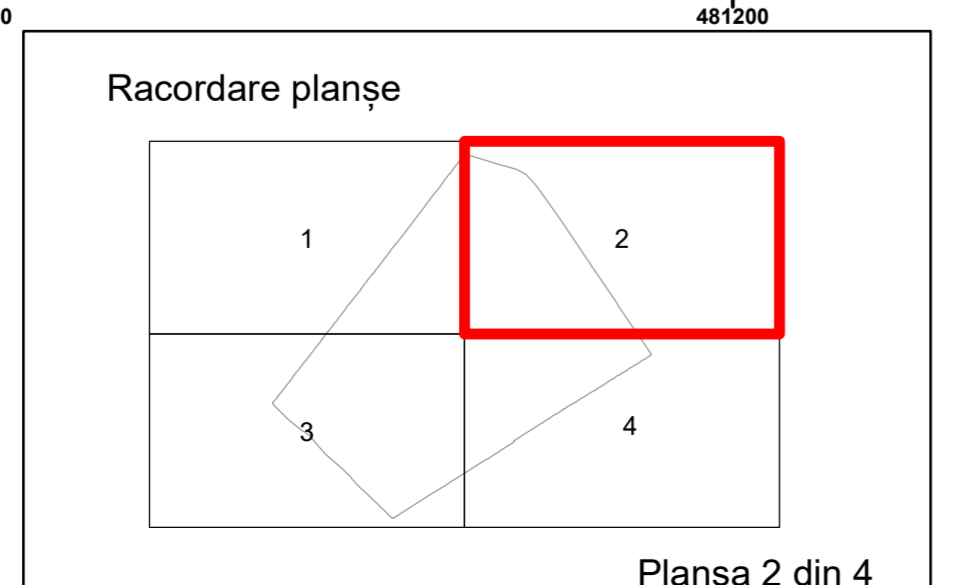

Legendă

	Limită UAT		Număr Sector Cadastral
	Limită Intravilan	458	Identificator Teren
	Sector Cadastral		Număr Poștal
	Limită Imobil	C1	Număr Construcție
	Instituții		Calea Ferată

Executant: SC MEGAGIS SRL

Spre publicare
Data: decembrie 2025

PLAN CADASTRAL
Comuna Lunca
Județul Teleorman
Sector Cadastral 10
Scara 1:1000, sistem de proiecție STEREO 70