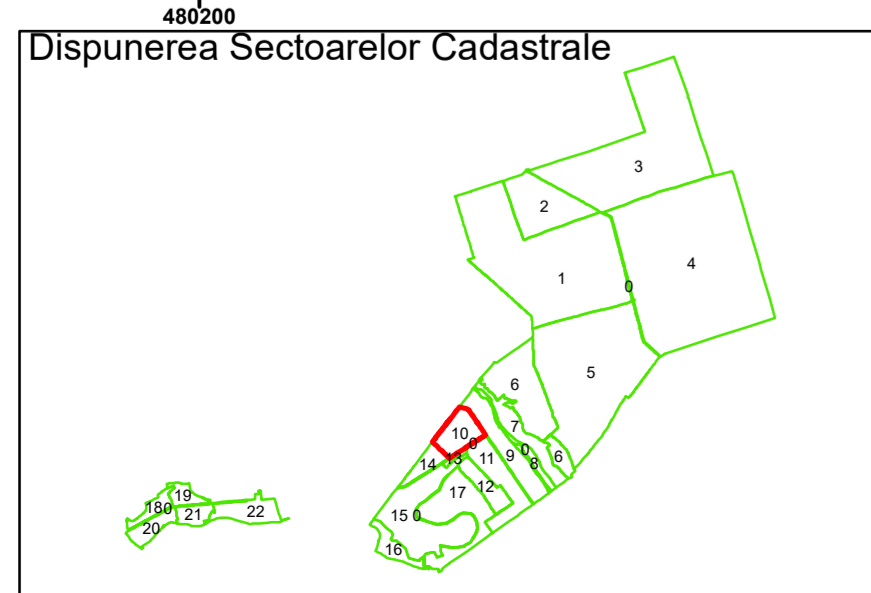

Executant: SC MEGAGIS SRL

Spre publicare  
Data: decembrie 2025

**PLAN CADASTRAL**  
Comuna Lunca  
Județul Teleorman  
Sector Cadastral 10  
Scara 1:1000, sistem de proiecție STEREO 70

COMUNA  
SAELELE

LUNCA  
COMUNA LUNCA

10

Legendă

|  |                   |     |                        |
|--|-------------------|-----|------------------------|
|  | Limită UAT        |     | Număr Sector Cadastral |
|  | Limită Intravilan | 458 | Identificator Teren    |
|  | Sector Cadastral  |     | Număr Poștal           |
|  | Limită Imobil     | C1  | Număr Construcție      |
|  | Instituții        |     | Calea Ferată           |

Executant: SC MEGAGIS SRL

Spre publicare  
Data: decembrie 2025

**PLAN CADASTRAL**  
Comuna Lunca  
Județul Teleorman  
Sector Cadastral 10  
Scara 1:1000, sistem de proiecție STEREO 70

**Legendă**

|  |                   |     |                        |
|--|-------------------|-----|------------------------|
|  | Limită UAT        |     | Număr Sector Cadastral |
|  | Limită Intravilan | 458 | Identificator Teren    |
|  | Sector Cadastral  |     | Număr Poștal           |
|  | Limită Imobil     | C1  | Număr Construcție      |
|  | Instituții        |     | Calea Ferată           |

Executant: SC MEGAGIS SRL

Spre publicare  
Data: decembrie 2025

**PLAN CADASTRAL**

Comuna Lunca  
Județul Teleorman  
Sector Cadastral 10

Scara 1:1000, sistem de proiecție STEREO 70