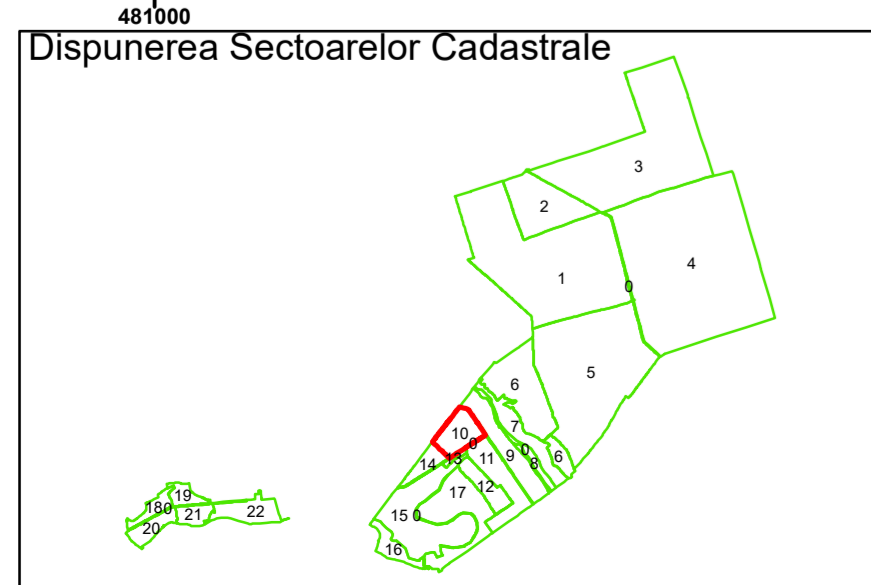

Executant: SC MEGAGIS SRL

Spre publicare  
Data: decembrie 2025

**PLAN CADASTRAL**  
Comuna Lunca  
Județul Teleorman  
Sector Cadastral 10  
Scara 1:1000, sistem de proiecție STEREO 70

COMUNA  
SAELELE

LUNCA  
COMUNA LUNCA

10

Legendă

|  |                   |     |                        |
|--|-------------------|-----|------------------------|
|  | Limită UAT        |     | Număr Sector Cadastral |
|  | Limită Intravilan | 458 | Identificator Teren    |
|  | Sector Cadastral  |     | Număr Poștal           |
|  | Limită Imobil     | C1  | Număr Construcție      |
|  | Instituții        |     | Calea Ferată           |

Executant: SC MEGAGIS SRL

Spre publicare  
Data: decembrie 2025

**PLAN CADASTRAL**  
Comuna Lunca  
Județul Teleorman  
Sector Cadastral 10  
Scara 1:1000, sistem de proiecție STEREO 70

**Legendă**

|  |                   |     |                        |
|--|-------------------|-----|------------------------|
|  | Limită UAT        |     | Număr Sector Cadastral |
|  | Limită Intravilan | 458 | Identificator Teren    |
|  | Sector Cadastral  |     | Număr Poștal           |
|  | Limită Imobil     | C1  | Număr Construcție      |
|  | Instituții        |     | Calea Ferată           |

Executant: SC MEGAGIS SRL

Spre publicare  
Data: decembrie 2025

**PLAN CADASTRAL**

Comuna Lunca  
Județul Teleorman  
Sector Cadastral 10

Scara 1:1000, sistem de proiecție STEREO 70