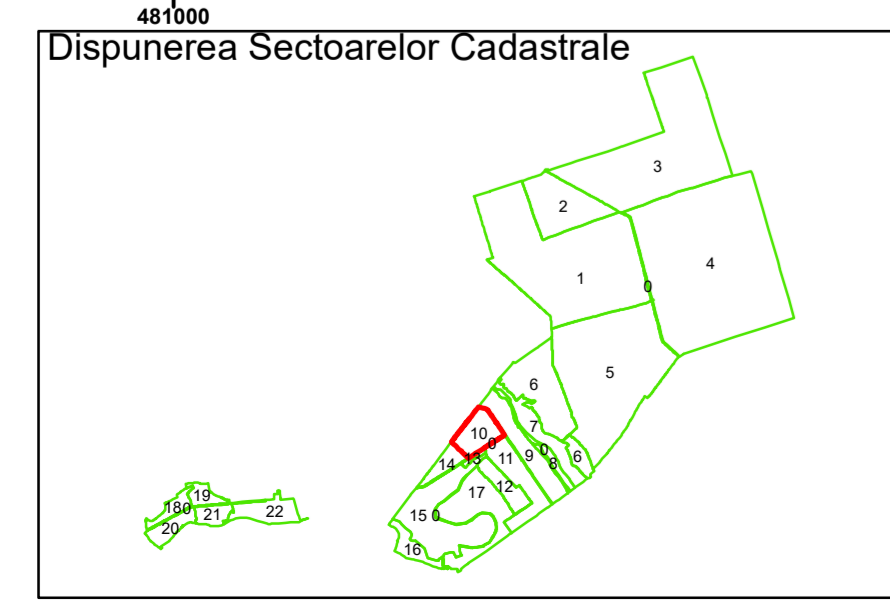

Executant: SC MEGAGIS SRL

Spre publicare  
Data: decembrie 2025

**PLAN CADASTRAL**  
Comuna Lunca  
Județul Teleorman  
Sector Cadastral 10  
Scara 1:1000, sistem de proiecție STEREO 70

**Legendă**

|  |                   |     |                        |
|--|-------------------|-----|------------------------|
|  | Limită UAT        |     | Număr Sector Cadastral |
|  | Limită Intravilan | 458 | Identificator Teren    |
|  | Sector Cadastral  |     | Număr Poștal           |
|  | Limită Imobil     | C1  | Număr Construcție      |
|  | Instituții        |     | Calea Ferată           |

Executant: SC MEGAGIS SRL

Spre publicare  
Data: decembrie 2025

**PLAN CADASTRAL**

Comuna Lunca  
Județul Teleorman  
Sector Cadastral 10

Scara 1:1000, sistem de proiecție STEREO 70