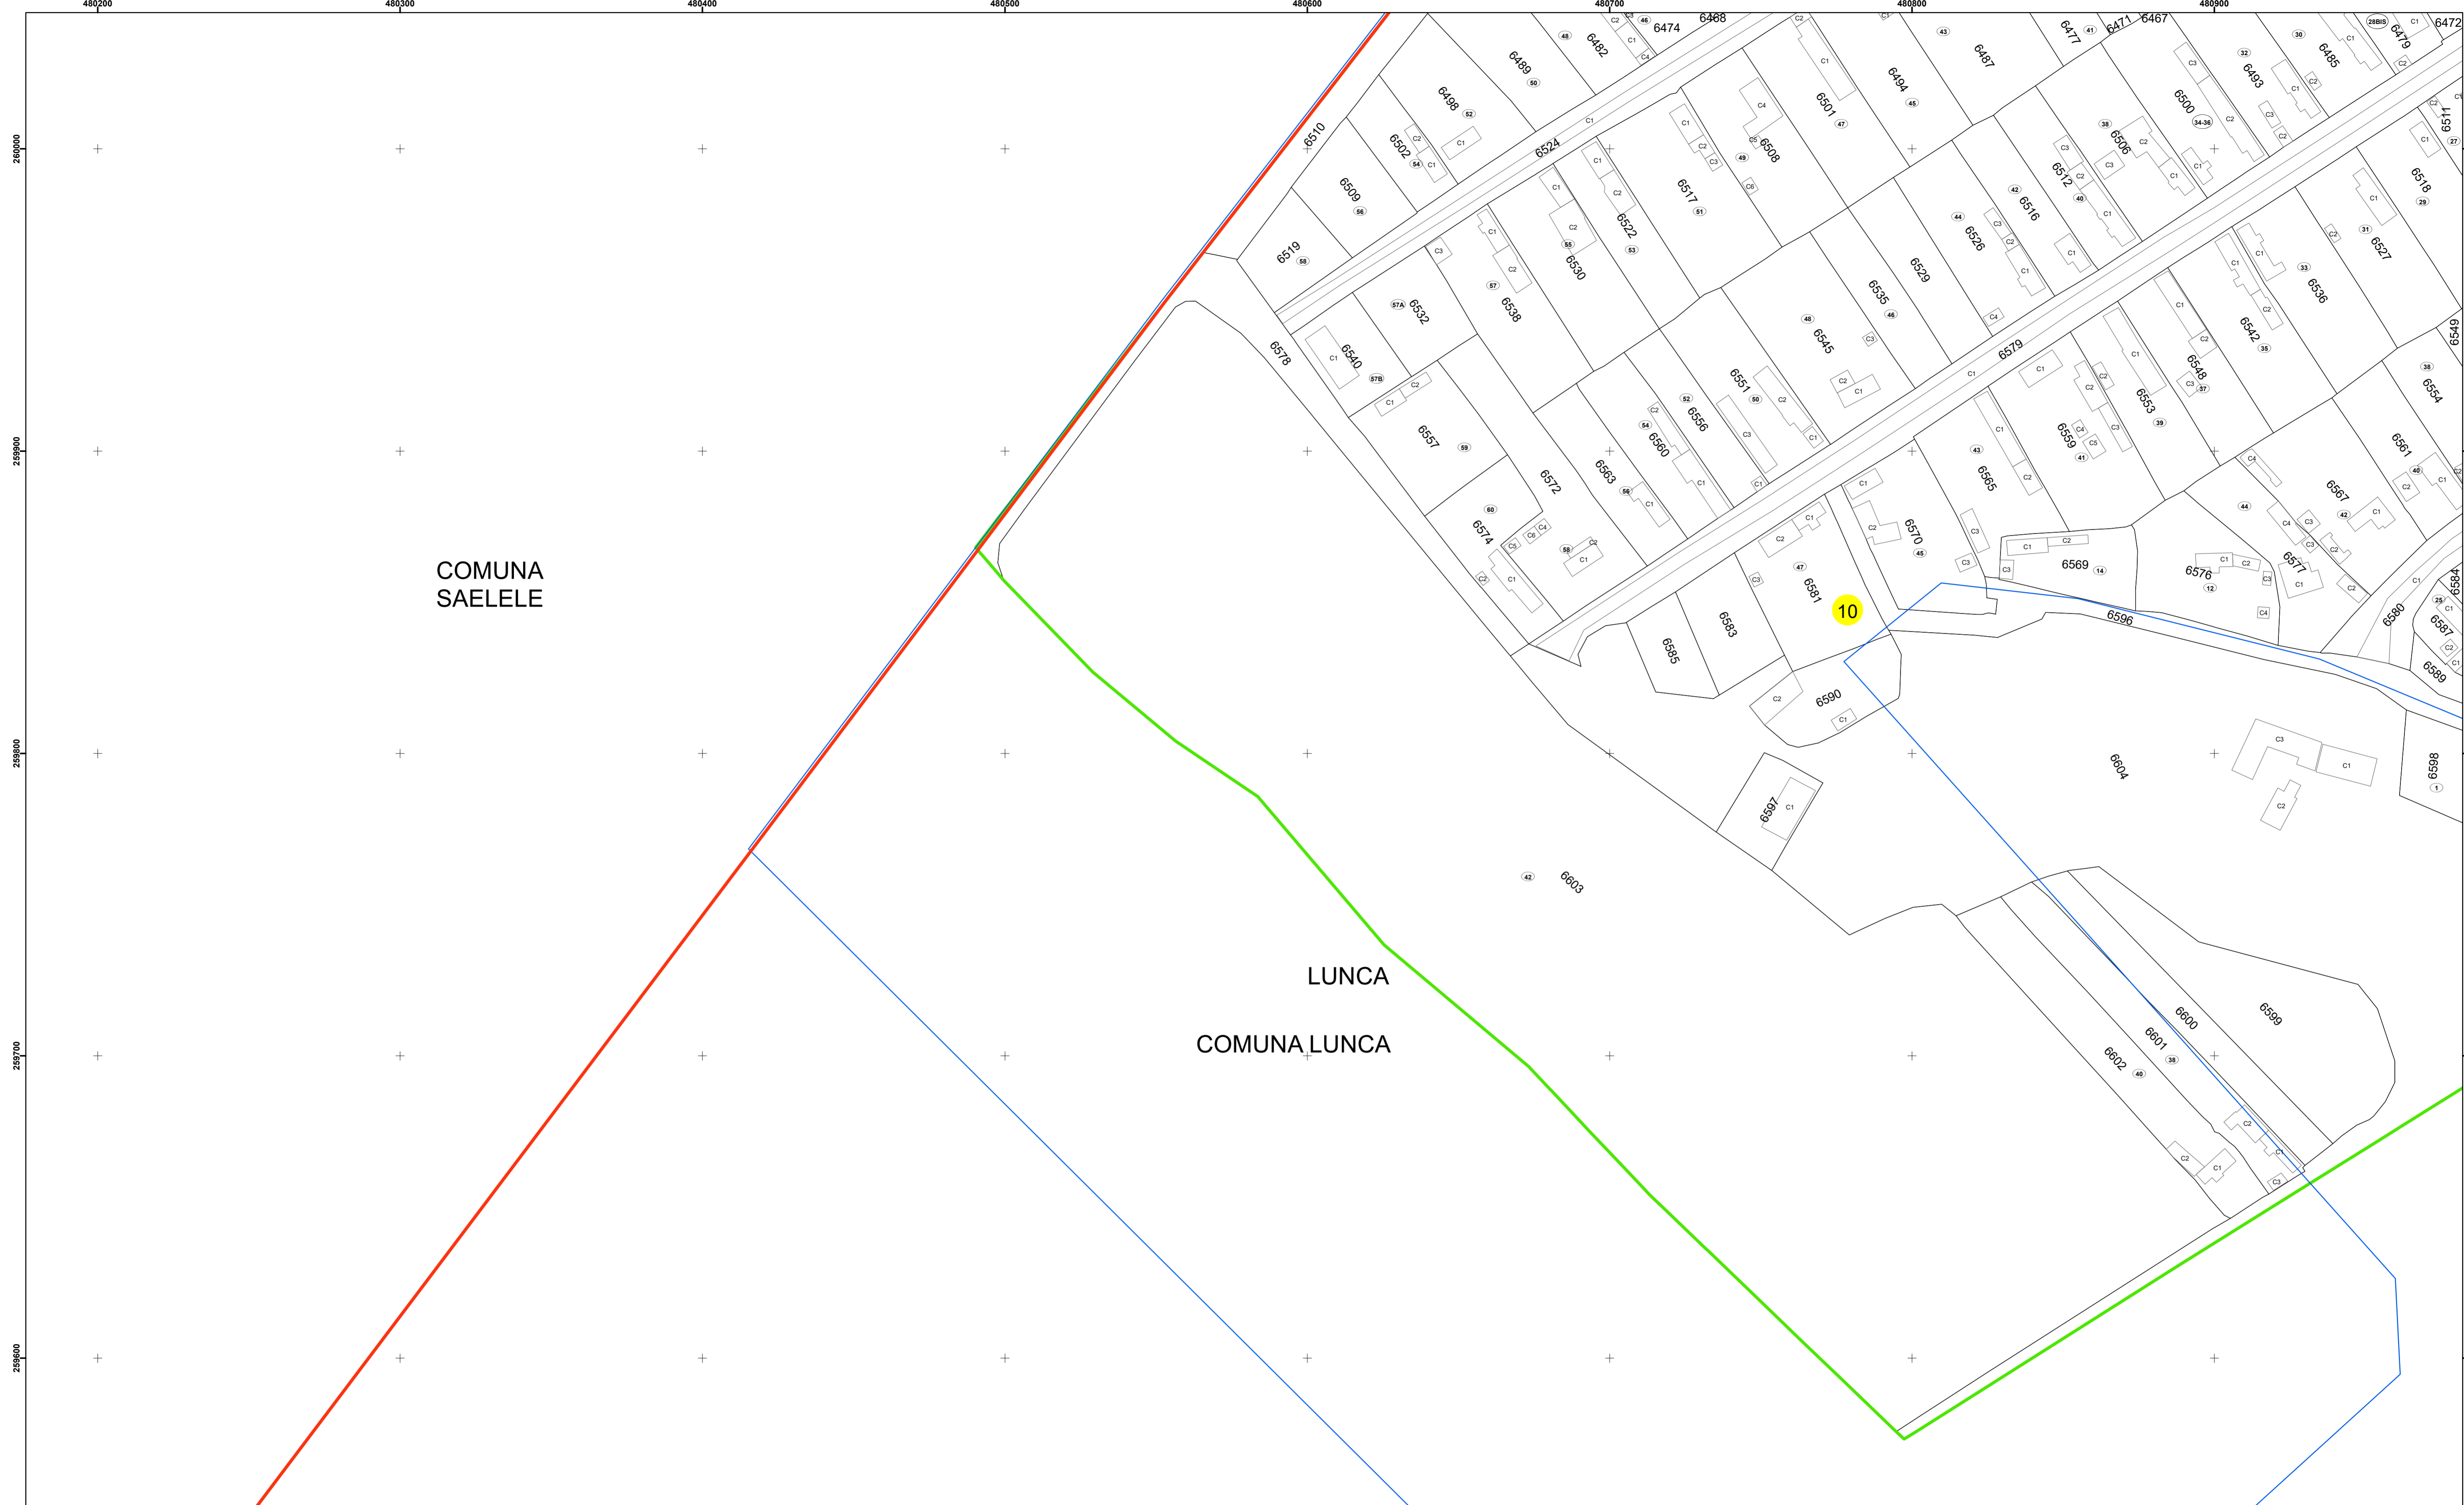

Executant: SC MEGAGIS SRL

Spre publicare  
Data: decembrie 2025

**PLAN CADASTRAL**  
Comuna Lunca  
Județul Teleorman  
Sector Cadastral 10  
Scara 1:1000, sistem de proiecție STEREO 70

COMUNA  
SAELELE

LUNCA  
COMUNA LUNCA

Executant: SC MEGAGIS SRL

Spre publicare  
Data: decembrie 2025

**PLAN CADASTRAL**  
Comuna Lunca  
Județul Teleorman  
Sector Cadastral 10  
Scara 1:1000, sistem de proiecție STEREO 70

**Legendă**

|  |                   |     |                        |
|--|-------------------|-----|------------------------|
|  | Limită UAT        |     | Număr Sector Cadastral |
|  | Limită Intravilan | 458 | Identificator Teren    |
|  | Sector Cadastral  |     | Număr Poștal           |
|  | Limită Imobil     | C1  | Număr Construcție      |
|  | Instituții        |     | Calea Ferată           |