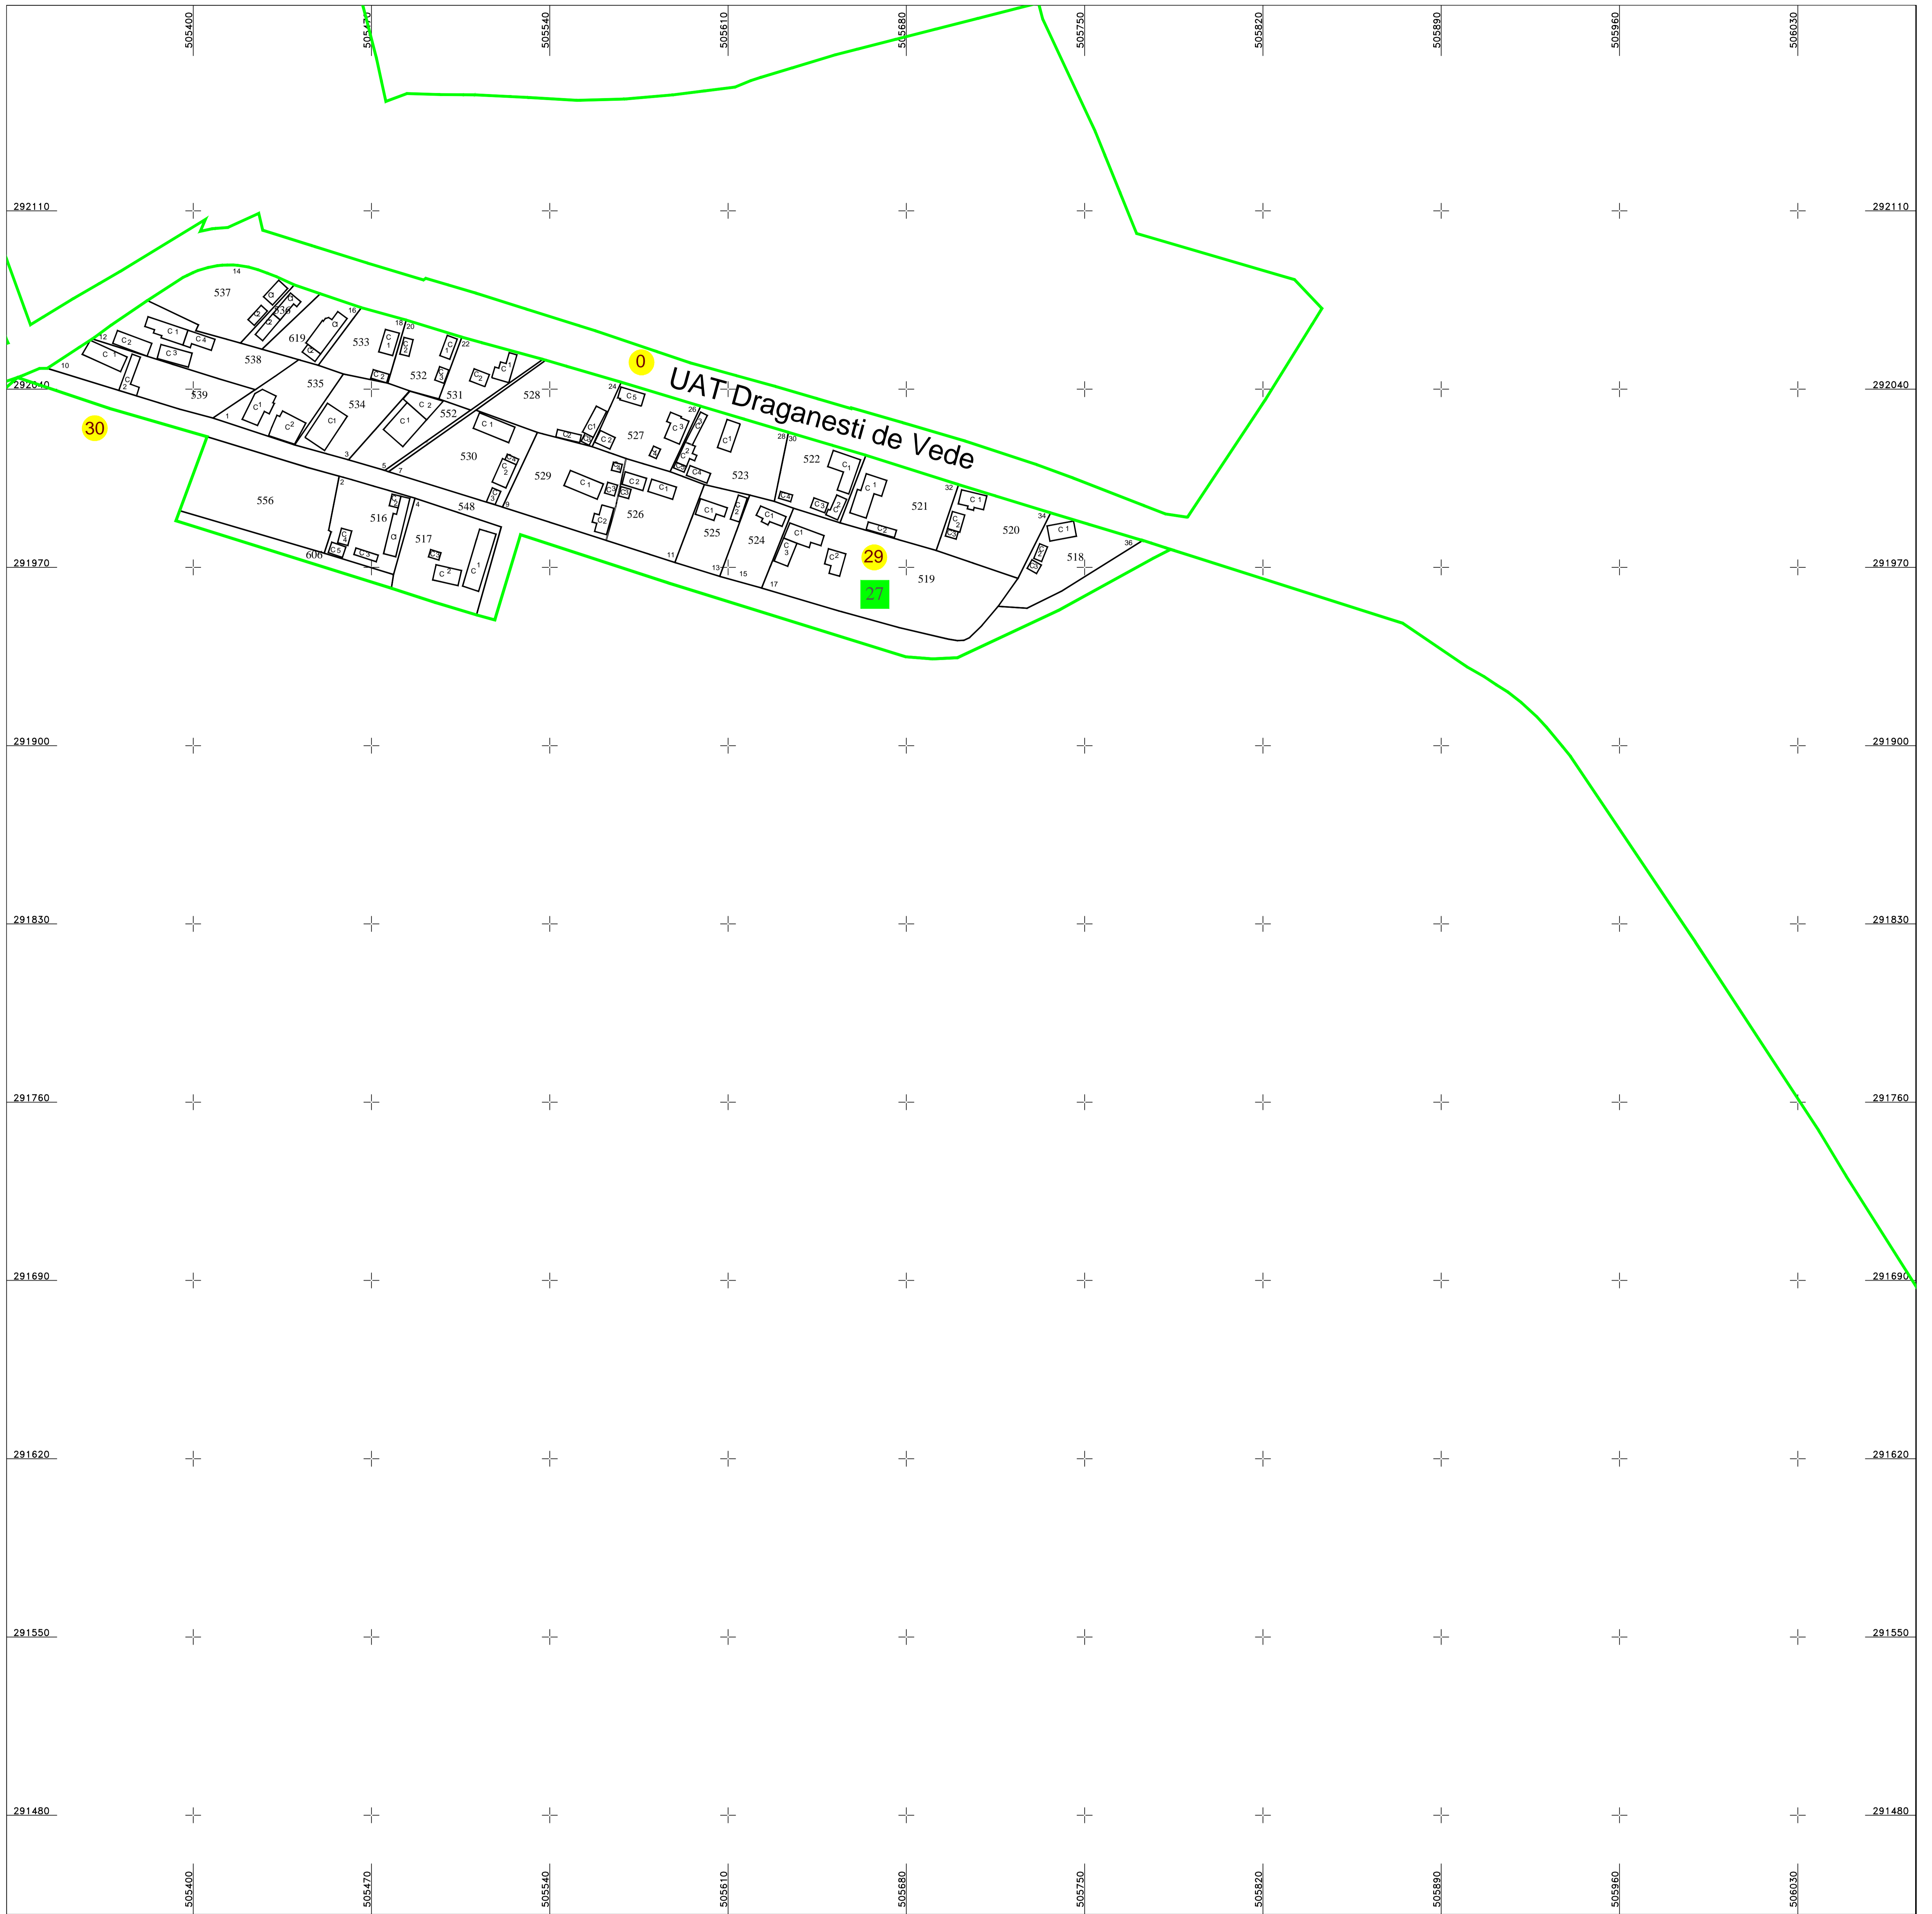

**PLAN CADASTRAL**  
**UAT DRAGANESTI DE VEDE, judetul TELEORMAN**  
**SECTOR 29**

Scara 1:1000  
 Sistem de proiectie STEREO 70  
 Plansa 3/3

Schita dispunerii planselor

**LEGENDĂ**

<b>29</b>	Numar sector cadastral	
<b>TELEORMAN</b>	Judet	
<b>DRAGANESTI DE VEDE</b>	UAT	
<b>Draganesti de Vede</b>	Localitati	
<b>PLAN CADASTRAL</b>	Titlu	Limita tarlalelor
<b>Sector cadastral nr. 29</b>	Subtitluri, Sector cadastral	Limita UAT
<b>1:1000</b>	Scara	Limita sectoarelor cadastrale
<b>528</b>	ID	Limita intravilan
		Limita imobil
		Limita constructiilor cu caracter permanent

Documente spre publicare

**ANCPI**

**Servicii de înregistrare sistematică în Sistemul Integrat de Cadastru și Carte Funciară a imobilelor situate în UAT Draganesti de Vede, jud. Teleorman**

S.C. GEODETIC SYS S.R.L.

Data  
 Februarie 2026