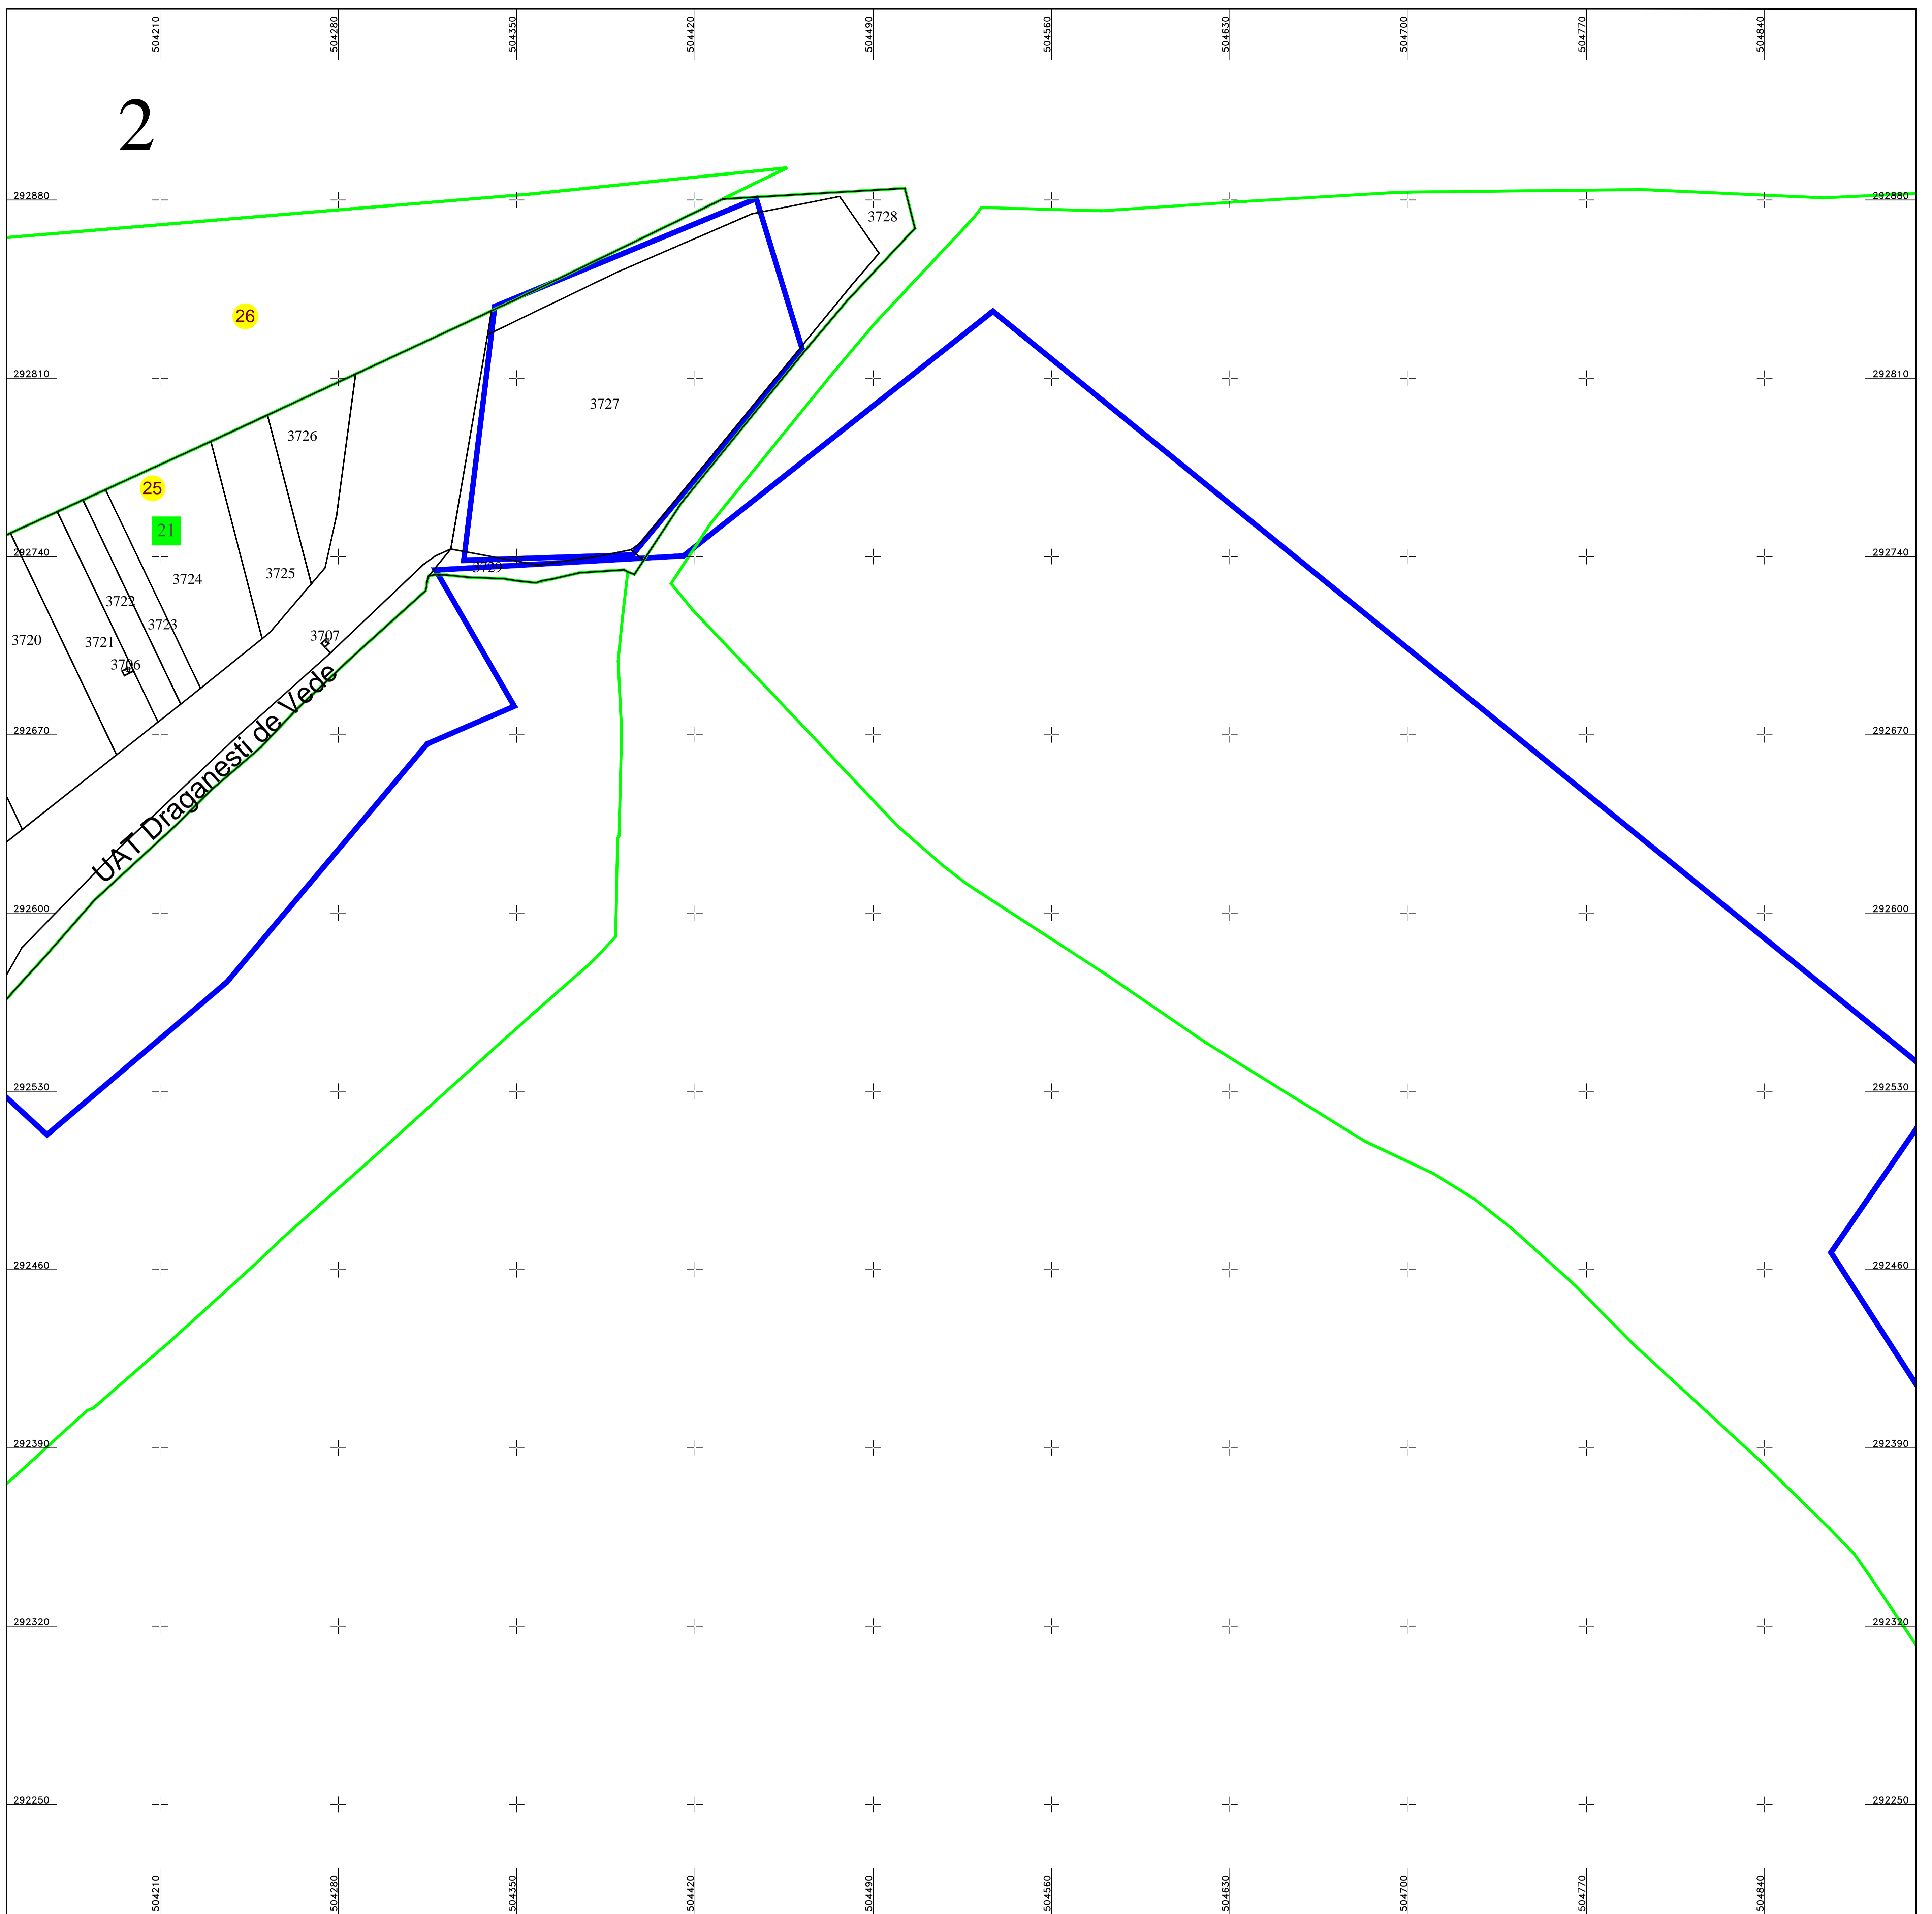

PLAN CADASTRAL
UAT DRAGANESTI DE VEDE, judetul TELEORMAN
SECTOR 25

Scara 1:1000
 Sistem de proiectie STEREO 70
 Plansa 2/2

Schita dispunerii planselor

LEGENDĂ

25	Numar sector cadastral	
TELEORMAN	Judet	
DRAGANESTI DE VEDE	UAT	
Draganesti de Vede	Localitati	
PLAN CADASTRAL	Titlu	Limita tarlalelor
Sector cadastral nr. 25	Subtitluri, Sector cadastral	Limita UAT
1:1000	Scara	Limita sectoarelor cadastrale
3726	ID	Limita intravilan
		Limita imobil
		Limita constructiilor cu caracter permanent

Documente spre publicare

ANCPI

Servicii de înregistrare sistematică în Sistemul Integrat de Cadastru și Carte Funciară a imobilelor situate în UAT Draganesti de Vede, jud. Teleorman

S.C. GEODETIC SYS S.R.L.

Data
 Februarie 2026