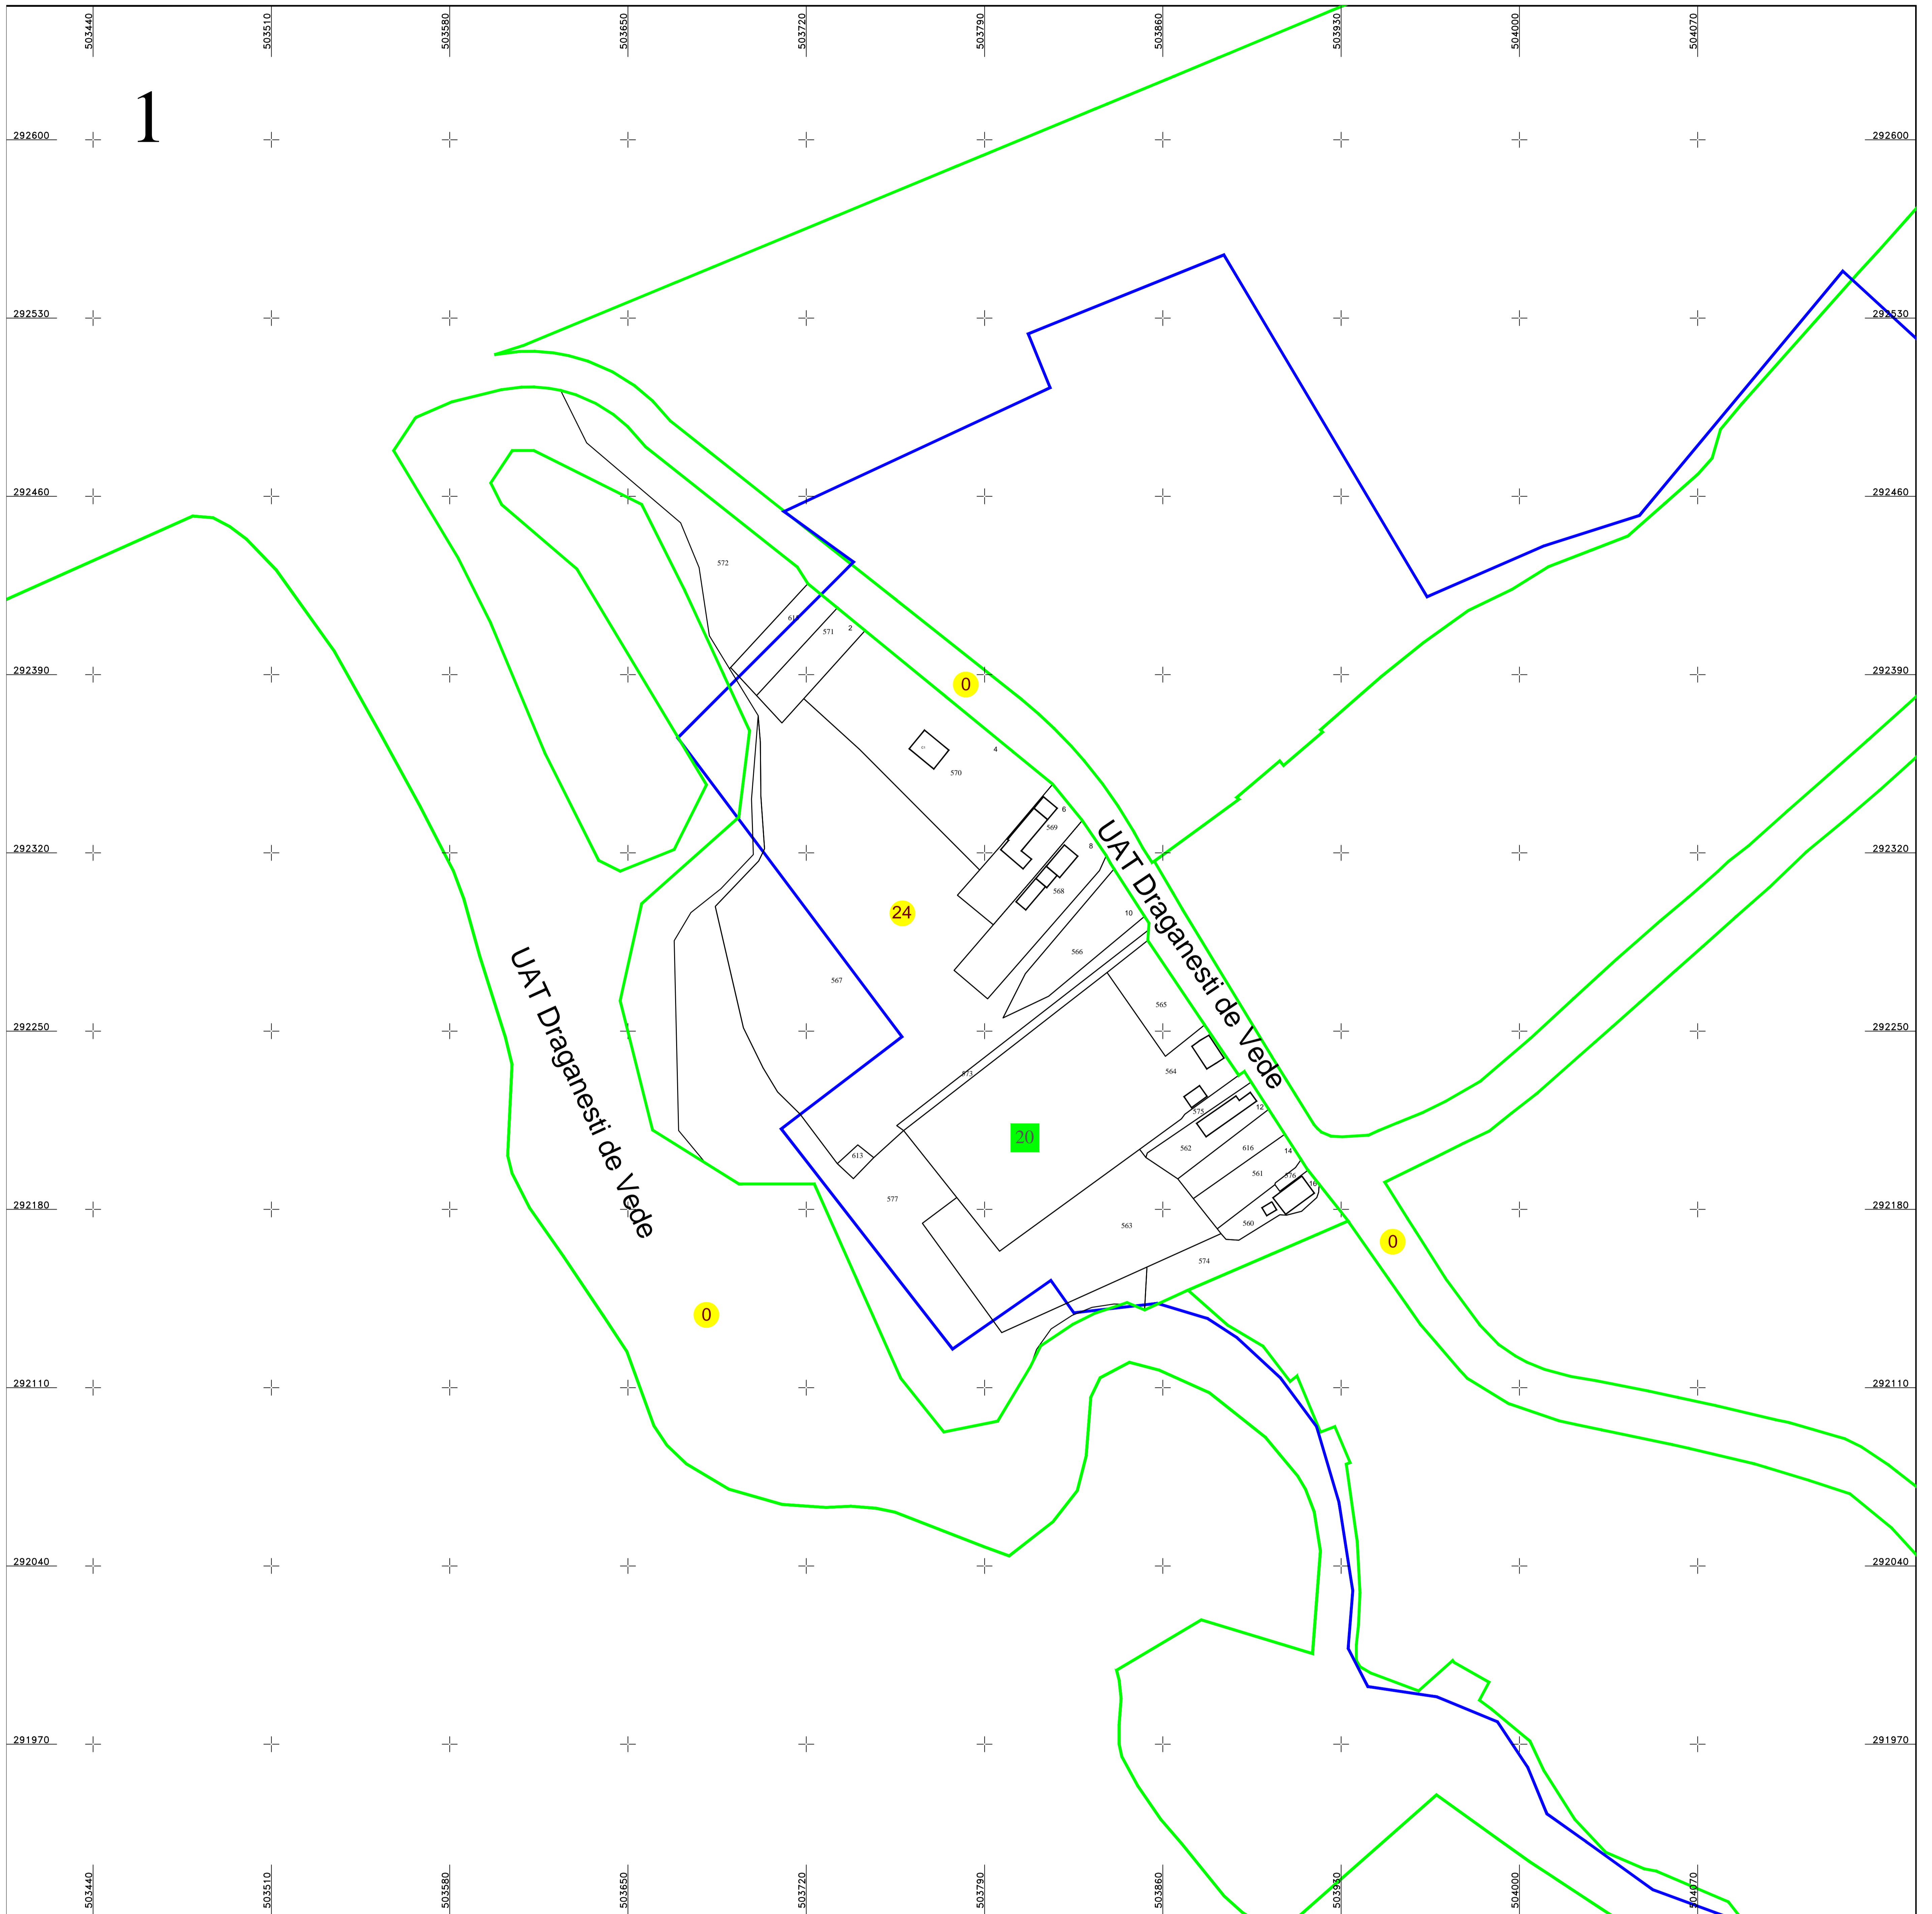

PLAN CADASTRAL
UAT DRAGANESTI DE VEDE, judetul TELEORMAN
SECTOR 24

Scara 1:1000
 Sistem de proiectie STEREO 70
 Plansa 1/1

Schita dispunerii planselor

LEGENDĂ

| | | |
|--------------------------------|------------------------------|---|
| 24 | Numar sector cadastral | |
| TELEORMAN | Judet | |
| DRAGANESTI DE VEDE | UAT | |
| Draganesti de Vede | Localitati | |
| PLAN CADASTRAL | Titlu | |
| Sector cadastral nr. 24 | Subtitluri, Sector cadastral | Limita tarlalelor |
| 1:1000 | Scara | Limita UAT |
| 573 | ID | Limita sectoarelor cadastrale |
| | | Limita intravilan |
| | | Limita imobil |
| | | Limita constructiilor cu caracter permanent |

Documente spre publicare

| |
|---|
| ANCPI |
| Servicii de înregistrare sistematică în Sistemul Integrat de Cadastru și Carte Funciară a imobilelor situate în UAT Draganesti de Vede, jud. Teleorman |
| S.C. GEODETIC SYS S.R.L. Data Februarie 2026 |