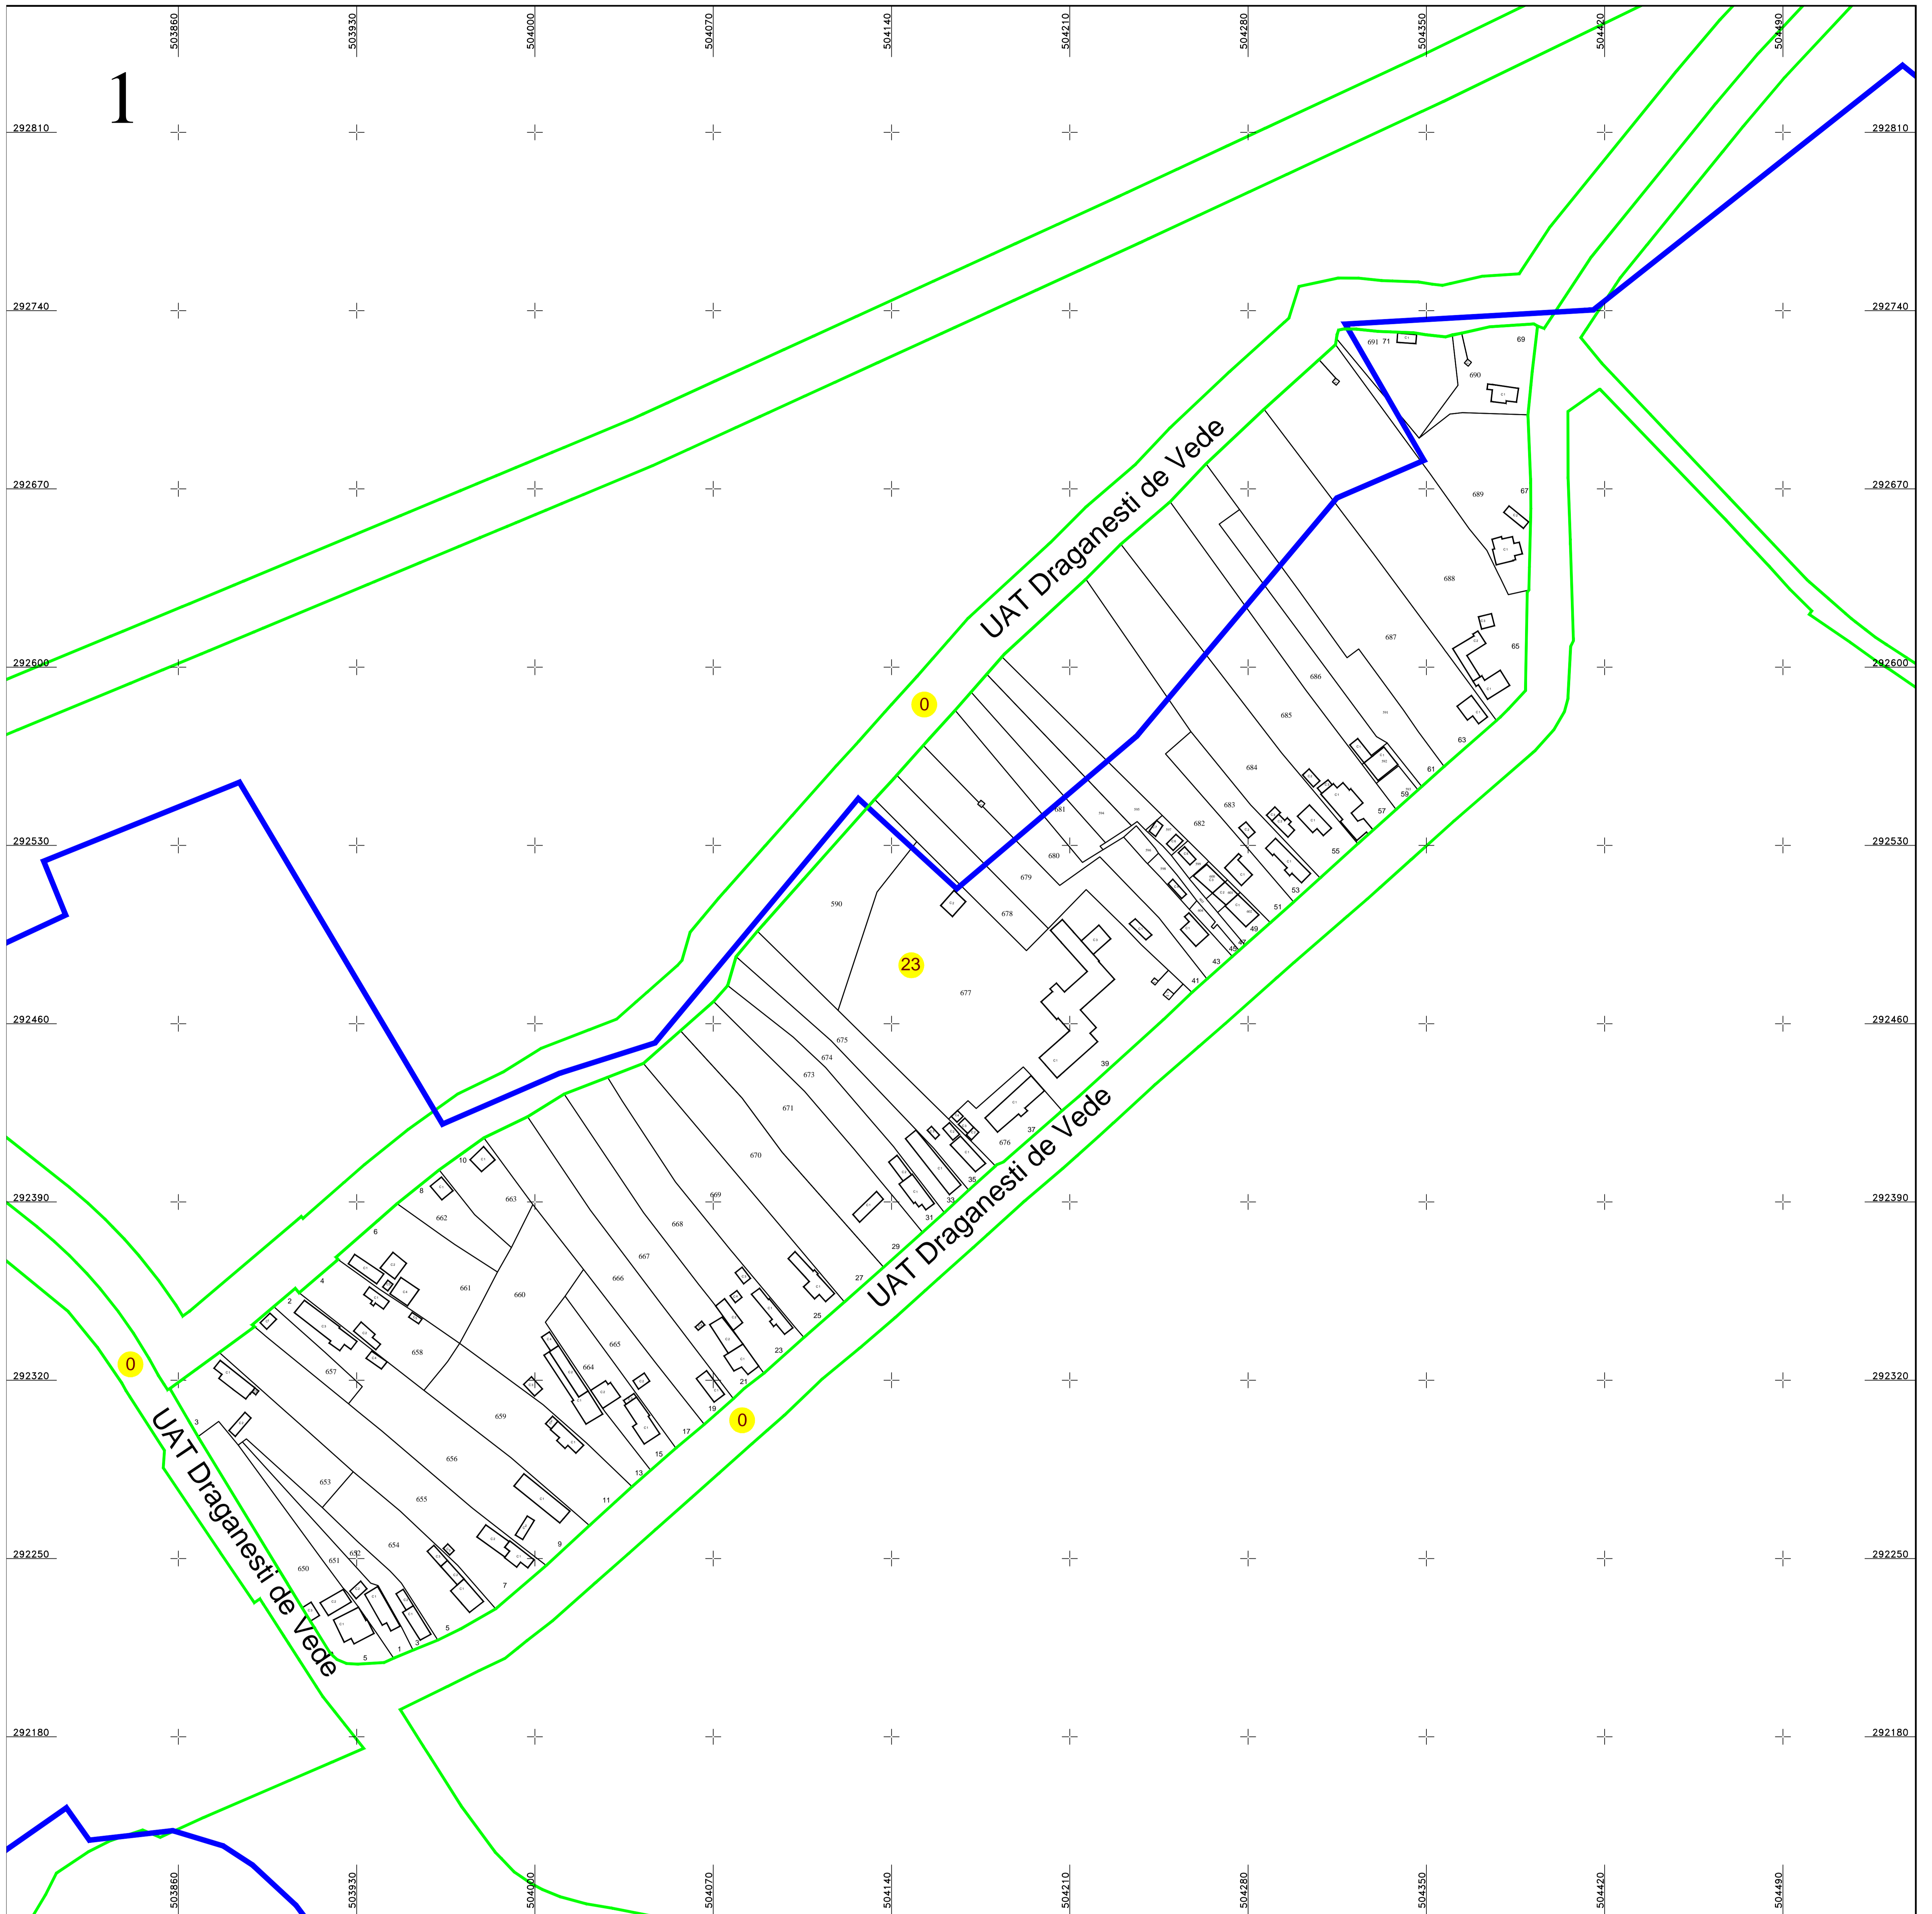

PLAN CADASTRAL
UAT DRAGANESTI DE VEDE, judetul TELEORMAN
SECTOR 23
 Scara 1:1000
 Sistem de proiectie STEREO 70
 Plansa 1/1

Schita dispunerii planselor

LEGENDĂ

23	Numar sector cadastral	
TELEORMAN	Judet	
DRAGANESTI DE VEDE	UAT	
Draganesti de Vede	Localitati	
PLAN CADASTRAL	Titlu	Limita tarlalelor
Sector cadastral nr. 23	Subtitluri, Sector cadastral	Limita UAT
1:1000	Scara	Limita sectoarelor cadastrale
653	ID	Limita intravilan
		Limita imobil
		Limita constructiilor cu caracter permanent

Documente spre publicare

ANCPI

**Servicii de înregistrare sistematică in
Sistemul Integrat de Cadastru si Carte
Funciară a imobilelor situate in UAT
Draganesti de Vede, jud. Teleorman**

S.C. GEODETIC SYS S.R.L.

Data
Februarie 2026