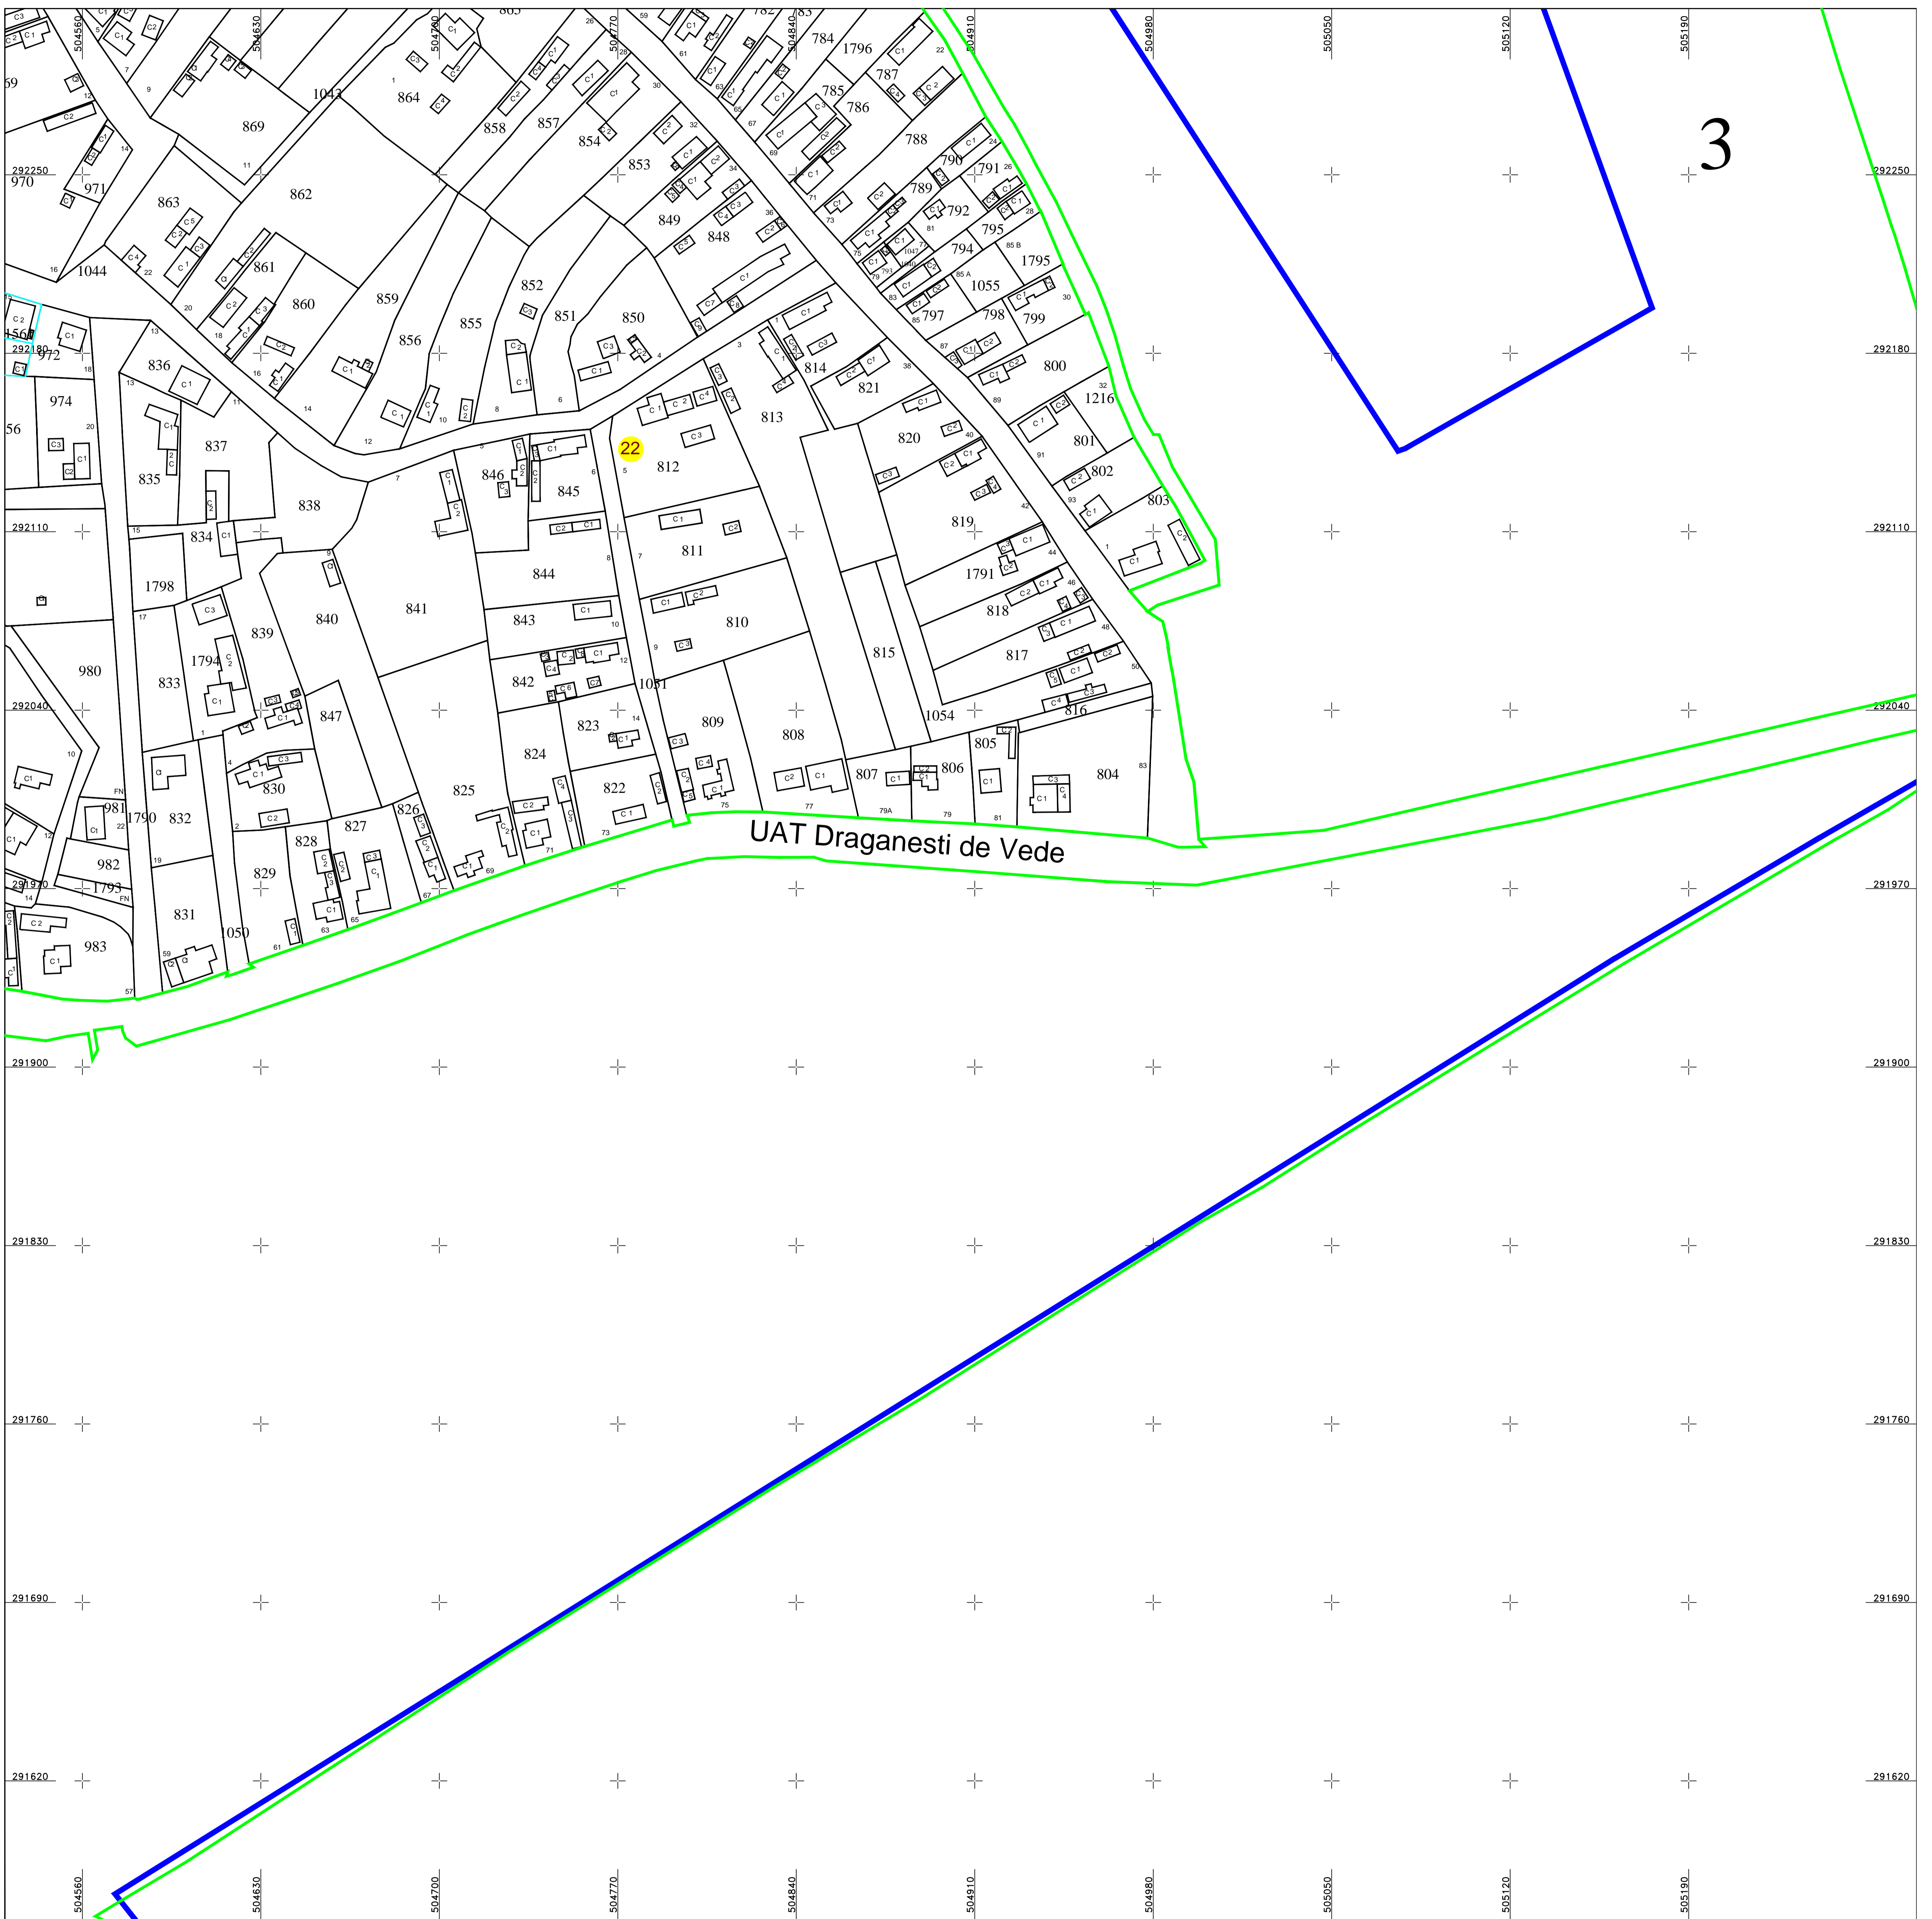

PLAN CADASTRAL
UAT DRAGANESTI DE VEDE, judetul TELEORMAN
SECTOR 22

Scara 1:1000
 Sistem de proiectie STEREO 70
 Plansa 3/3

Schita dispunerii planselor

LEGENDĂ

22	Numar sector cadastral	
TELEORMAN	Judet	
DRAGANESTI DE VEDE	UAT	
Draganesti de Vede	Localitati	
PLAN CADASTRAL	Titlu	Limita tarlalelor
Sector cadastral nr. 22	Subtitluri, Sector cadastral	Limita UAT
1:1000	Scara	Limita sectoarelor cadastrale
838	ID	Limita intravilan
		Limita imobil
		Limita constructiilor cu caracter permanent

Documente spre publicare

ANCPI

Servicii de înregistrare sistematică in Sistemul Integrat de Cadastru si Carte Funciară a imobilelor situate in UAT Draganesti de Vede, jud. Teleorman

S.C. GEODETIC SYS S.R.L.
 Data
 Februarie 2026