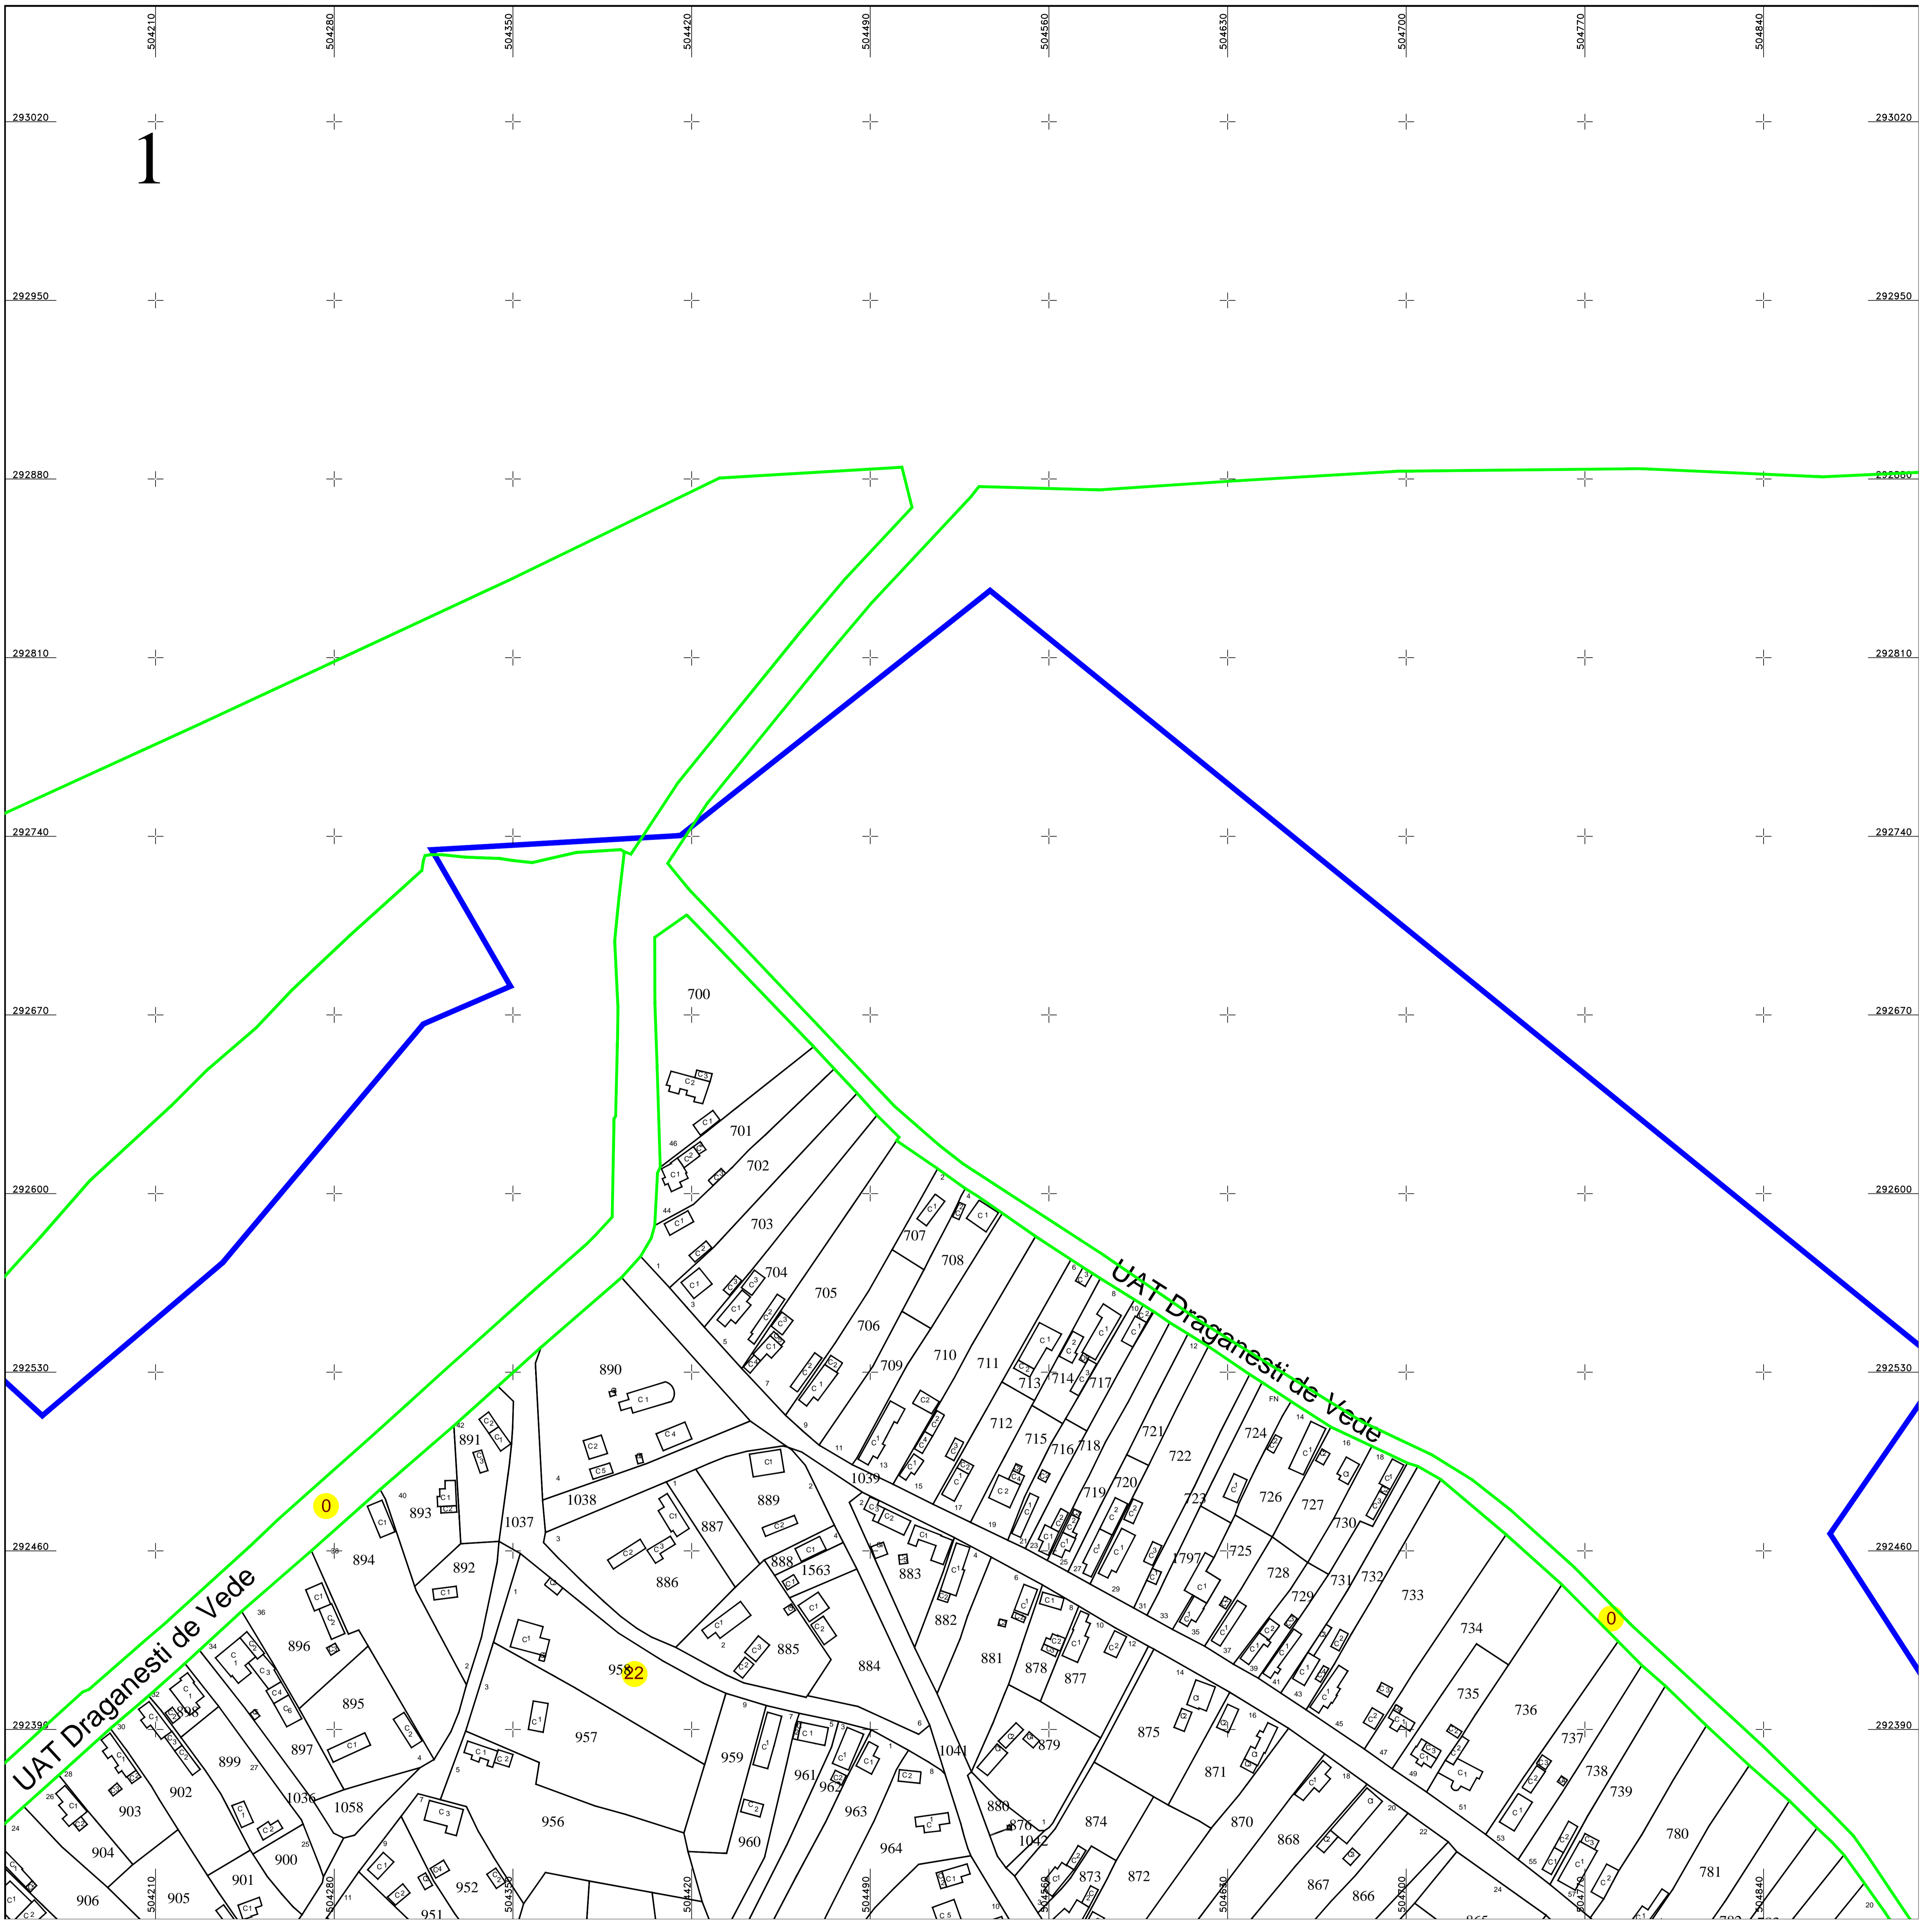

PLAN CADASTRAL
UAT DRAGANESTI DE VEDE, judetul TELEORMAN
SECTOR 22

Scara 1:1000
 Sistem de proiectie STEREO 70
 Plansa 1/3

Schita dispunerii planselor

LEGENDĂ

22	Numar sector cadastral	
TELEORMAN	Judet	
DRAGANESTI DE VEDE	UAT	
Draganesti de Vede	Localitati	
PLAN CADASTRAL	Titlu	Limita tarlalelor
Sector cadastral nr. 22	Subtitluri, Sector cadastral	Limita UAT
1:1000	Scara	Limita sectoarelor cadastrale
901	ID	Limita intravilan
		Limita imobil
		Limita constructiilor cu caracter permanent

Documente spre publicare

ANCPI

Servicii de înregistrare sistematică în Sistemul Integrat de Cadastru și Carte Funciară a imobilelor situate în UAT Draganesti de Vede, jud. Teleorman

S.C. GEODETIC SYS S.R.L.
 Data
 Februarie 2026