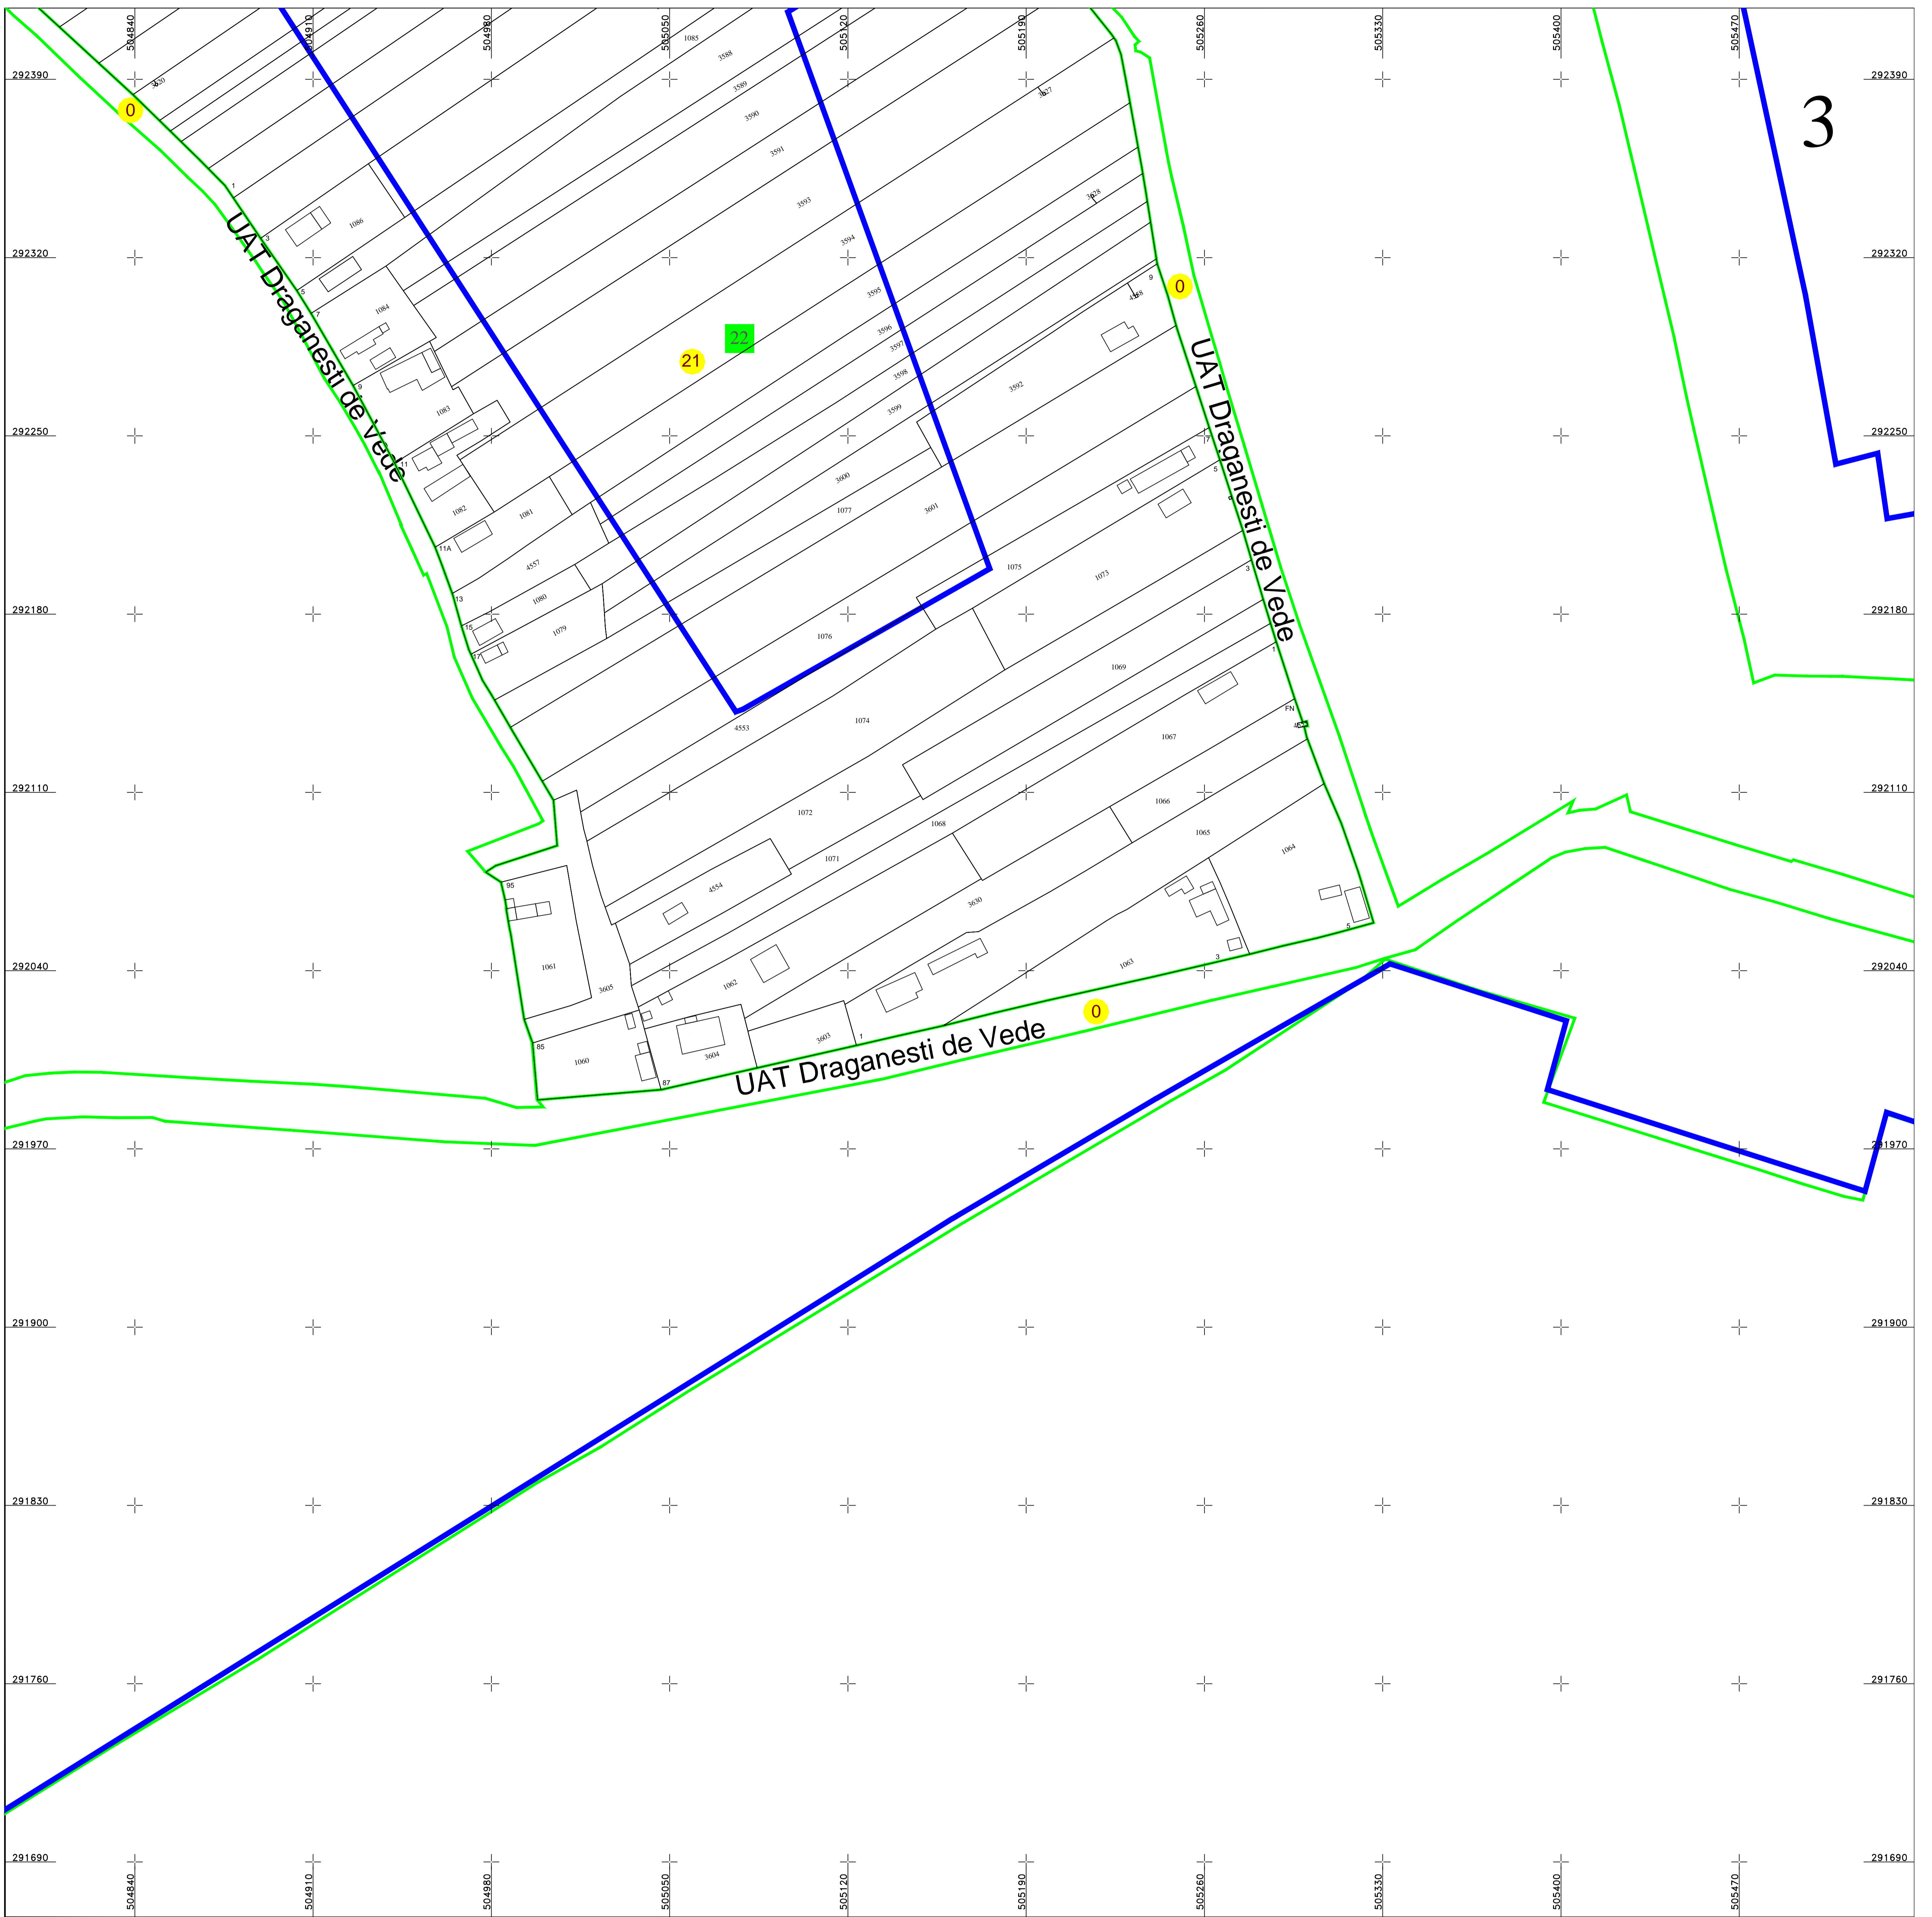

**PLAN CADASTRAL**  
**UAT DRAGANESTI DE VEDE, judetul TELEORMAN**  
**SECTOR 21**  
 Scara 1:1000  
 Sistem de proiectie STEREO 70  
 Plansa 3/3

Schita dispunerii planselor

**LEGENDĂ**

<b>21</b>	Numar sector cadastral
<b>TELEORMAN</b>	Judet
<b>DRAGANESTI DE VEDE</b>	UAT
<b>Draganesti de Vede</b>	Localitati
<b>PLAN CADASTRAL</b>	Titlu
Sector cadastral nr. 14	Subtitluri, Sector cadastral
1:1000	Scara
3532	ID

	Limita tarlalelor
	Limita UAT
	Limita sectoarelor cadastrale
	Limita intravilan
	Limita imobil
	Limita constructiilor cu caracter permanent

Documente spre publicare

<b>ANCPI</b>
<b>Servicii de înregistrare sistematică în Sistemul Integrat de Cadastru și Carte Funciară a imobilelor situate în UAT Draganesti de Vede, județul Teleorman</b>
S.C. GEODETIC SYS S.R.L. Data Februarie 2026