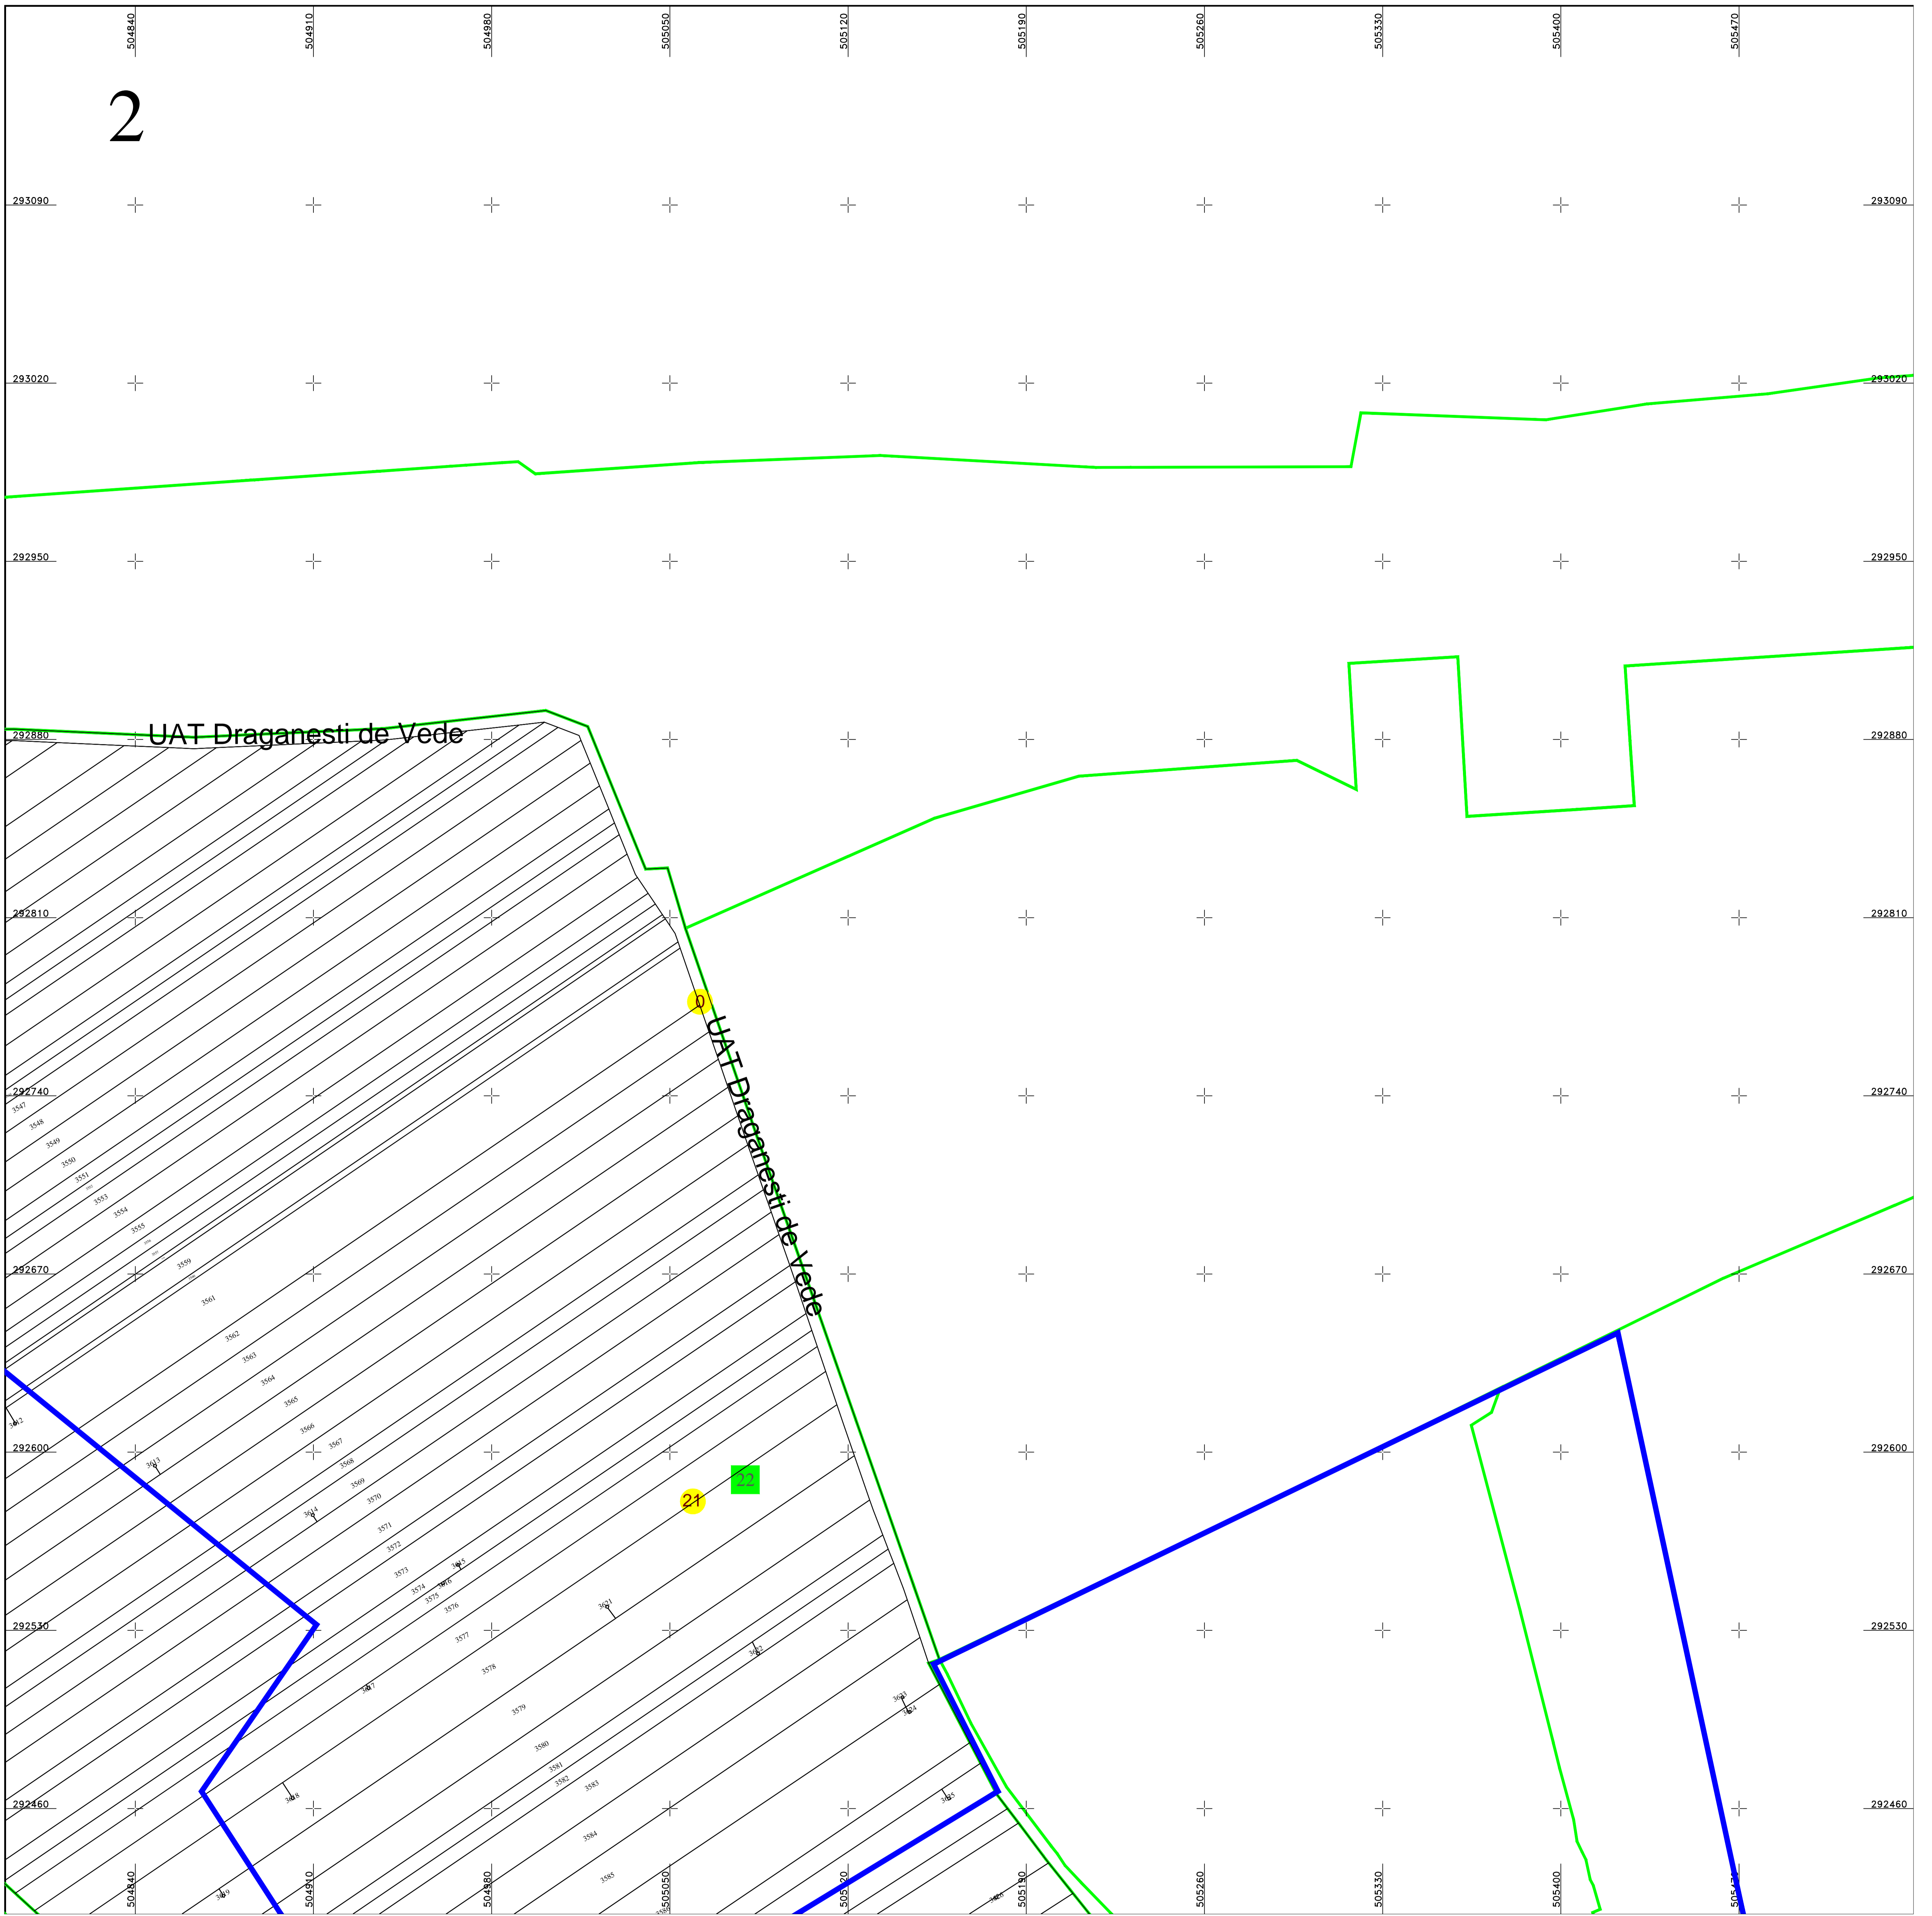

PLAN CADASTRAL
UAT DRAGANESTI DE VEDE, judetul TELEORMAN
SECTOR 21

Scara 1:1000
 Sistem de proiectie STEREO 70
 Plansa 2/3

Schita dispunerii planselor

LEGENDĂ

21	Numar sector cadastral	
TELEORMAN	Judet	
DRAGANESTI DE VEDE	UAT	
Draganesti de Vede	Localitati	
PLAN CADASTRAL	Titlu	Limita tarlalelor
Sector cadastral nr. 21	Subtitluri, Sector cadastral	Limita UAT
1:1000	Scara	Limita sectoarelor cadastrale
3576	ID	Limita intravilan
		Limita imobil
		Limita constructiilor cu caracter permanent

Documente spre publicare

ANCPI

Serviciu de înregistrare sistematică în Sistemul Integrat de Cadastru și Carte Funciară a imobilelor situate în UAT Draganesti de Vede, jud. Teleorman

S.C. GEODETIC SYS S.R.L.

Data
Februarie 2026