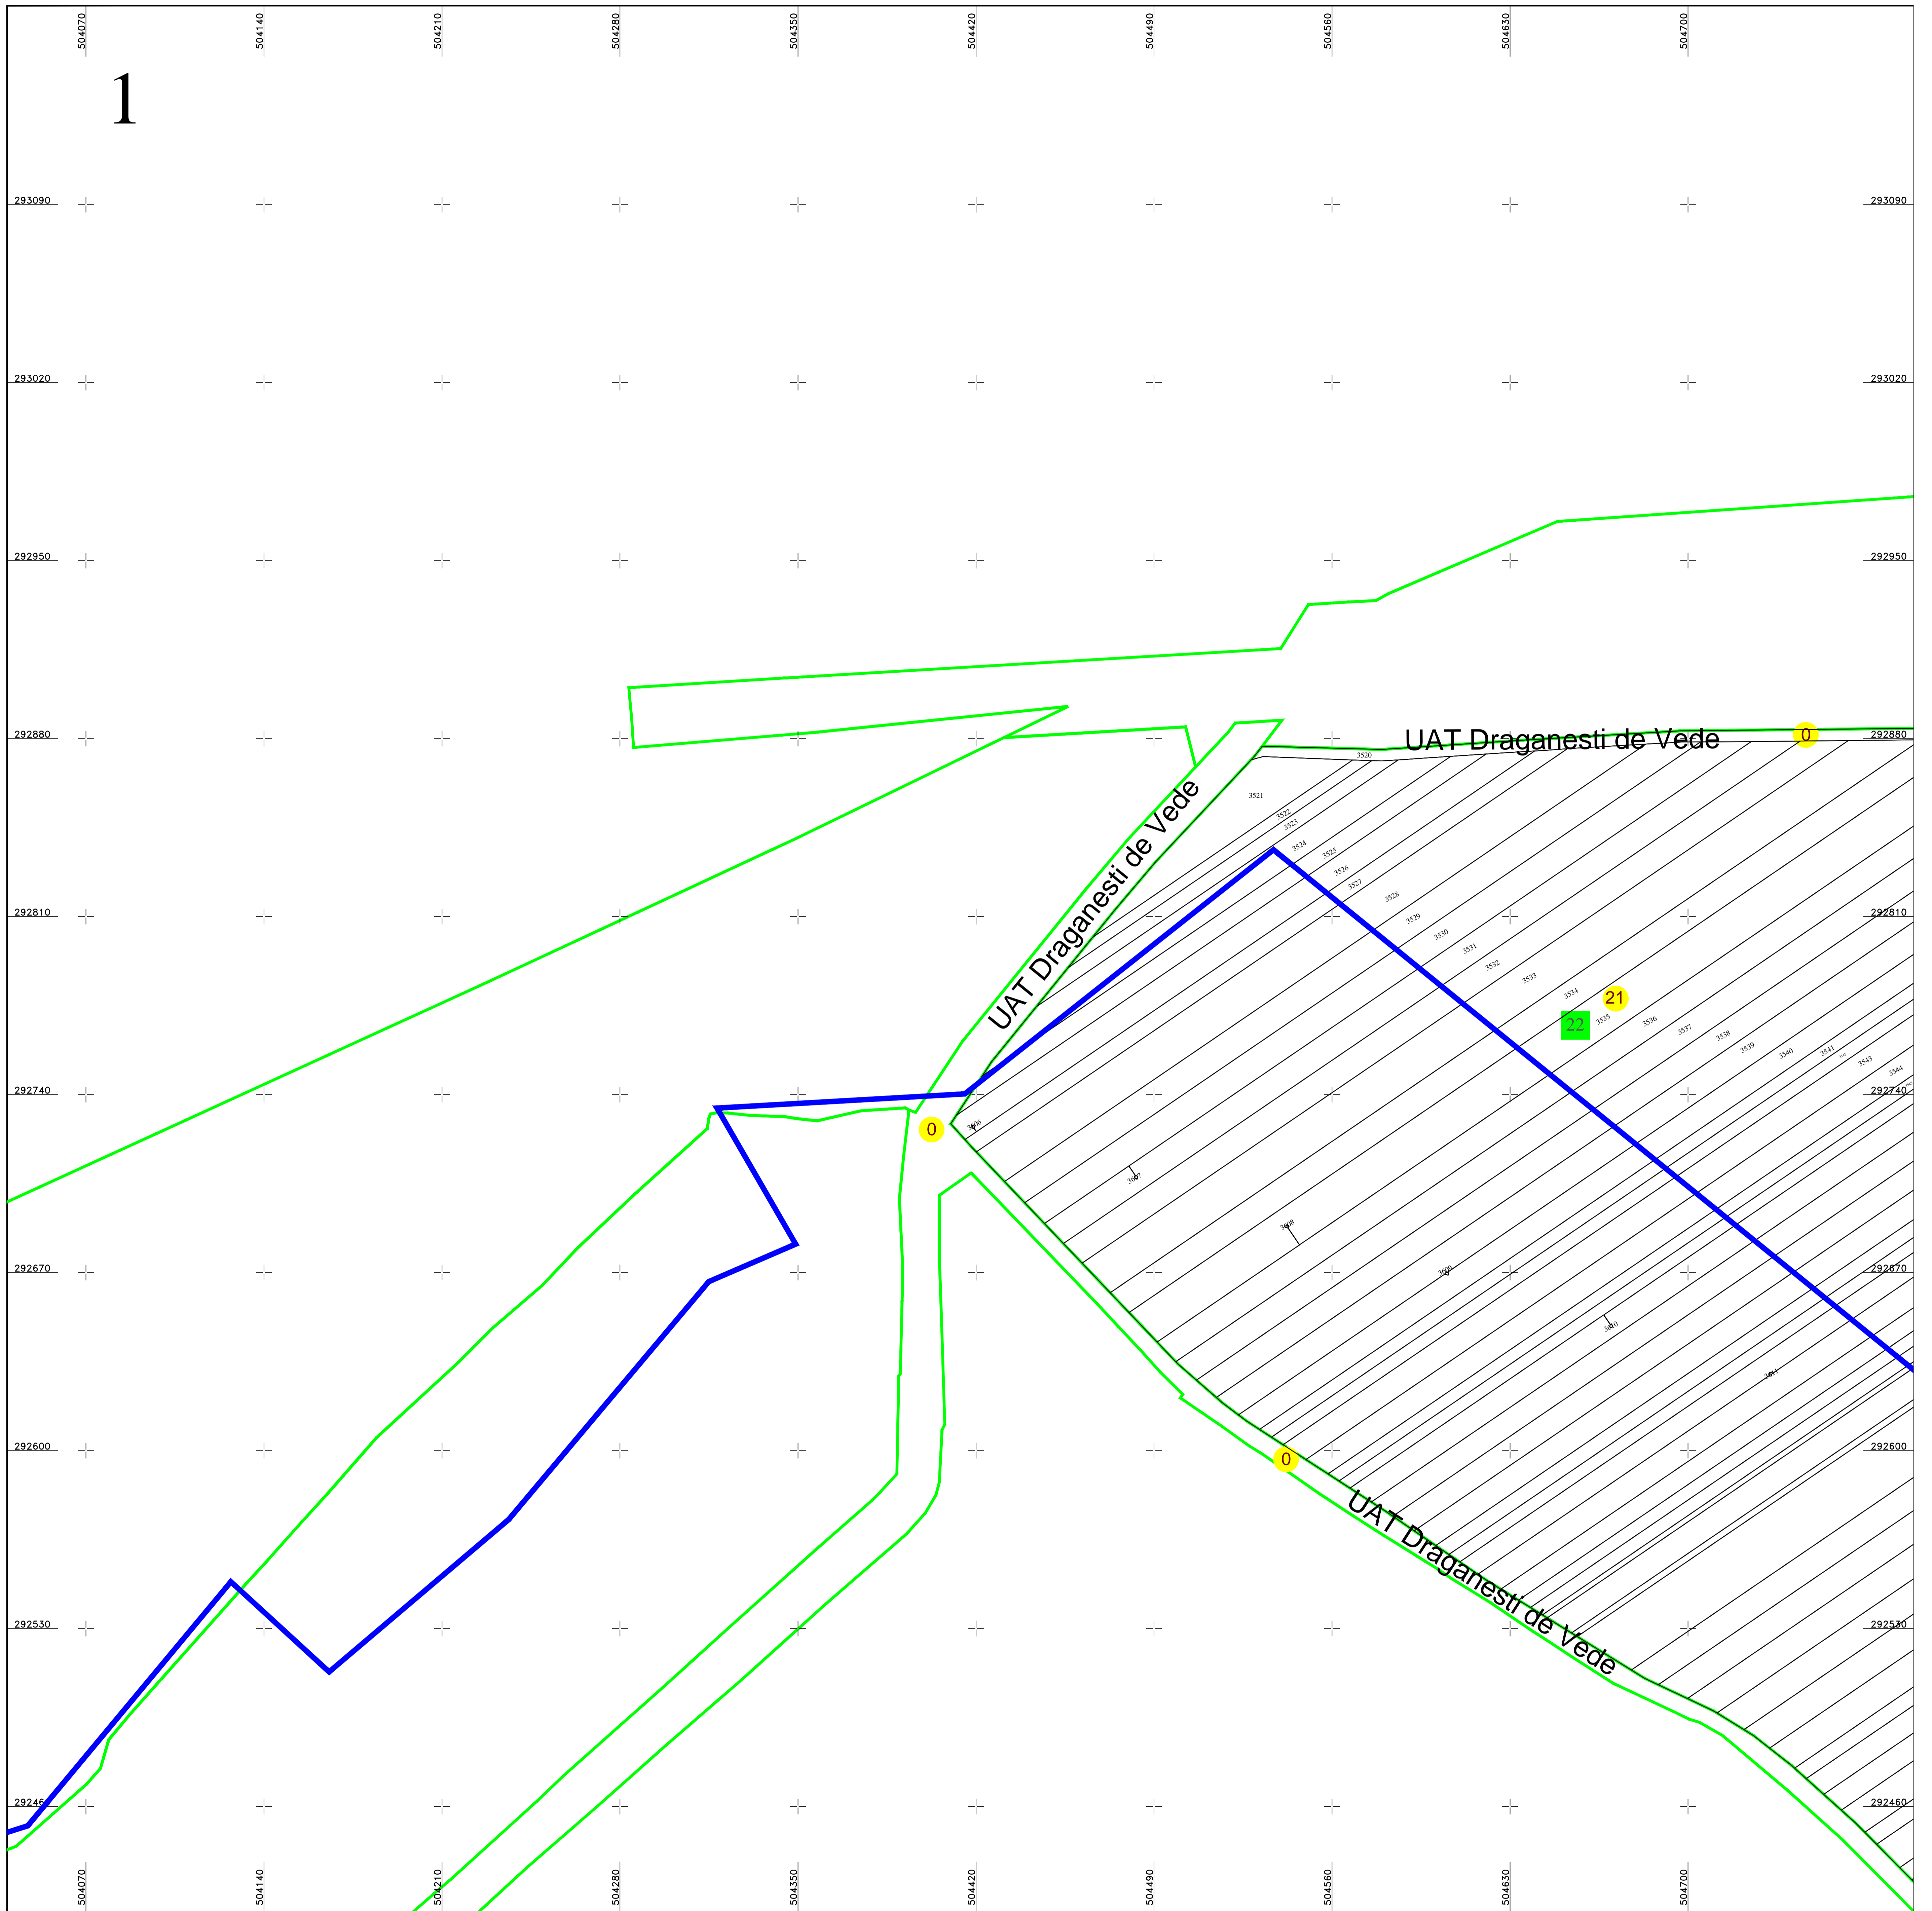

**PLAN CADASTRAL**  
**UAT DRAGANESTI DE VEDE, judetul TELEORMAN**  
**SECTOR 21**

Scara 1:1000  
 Sistem de proiectie STEREO 70  
 Plansa 1/3

Schita dispunerii planselor

**LEGENDĂ**

<b>21</b>	Numar sector cadastral	
<b>TELEORMAN</b>	Judet	
<b>DRAGANESTI DE VEDE</b>	UAT	
<b>Draganesti de Vede</b>	Localitati	
<b>PLAN CADASTRAL</b>	Titlu	
<b>Sector cadastral nr. 21</b>	Subtitluri, Sector cadastral	
<b>1:1000</b>	Scara	
<b>3532</b>	ID	
		Limita tarlalelor
		Limita UAT
		Limita sectoarelor cadastrale
		Limita intravilan
		Limita imobil
		Limita constructiilor cu caracter permanent

Documente spre publicare

**ANCPI**

**Servicii de înregistrare sistematică în Sistemul Integrat de Cadastru și Carte Funciară a imobilelor situate în UAT Draganesti de Vede, jud. Teleorman**

S.C. GEODETIC SYS S.R.L.  
 Data  
 Februarie 2026