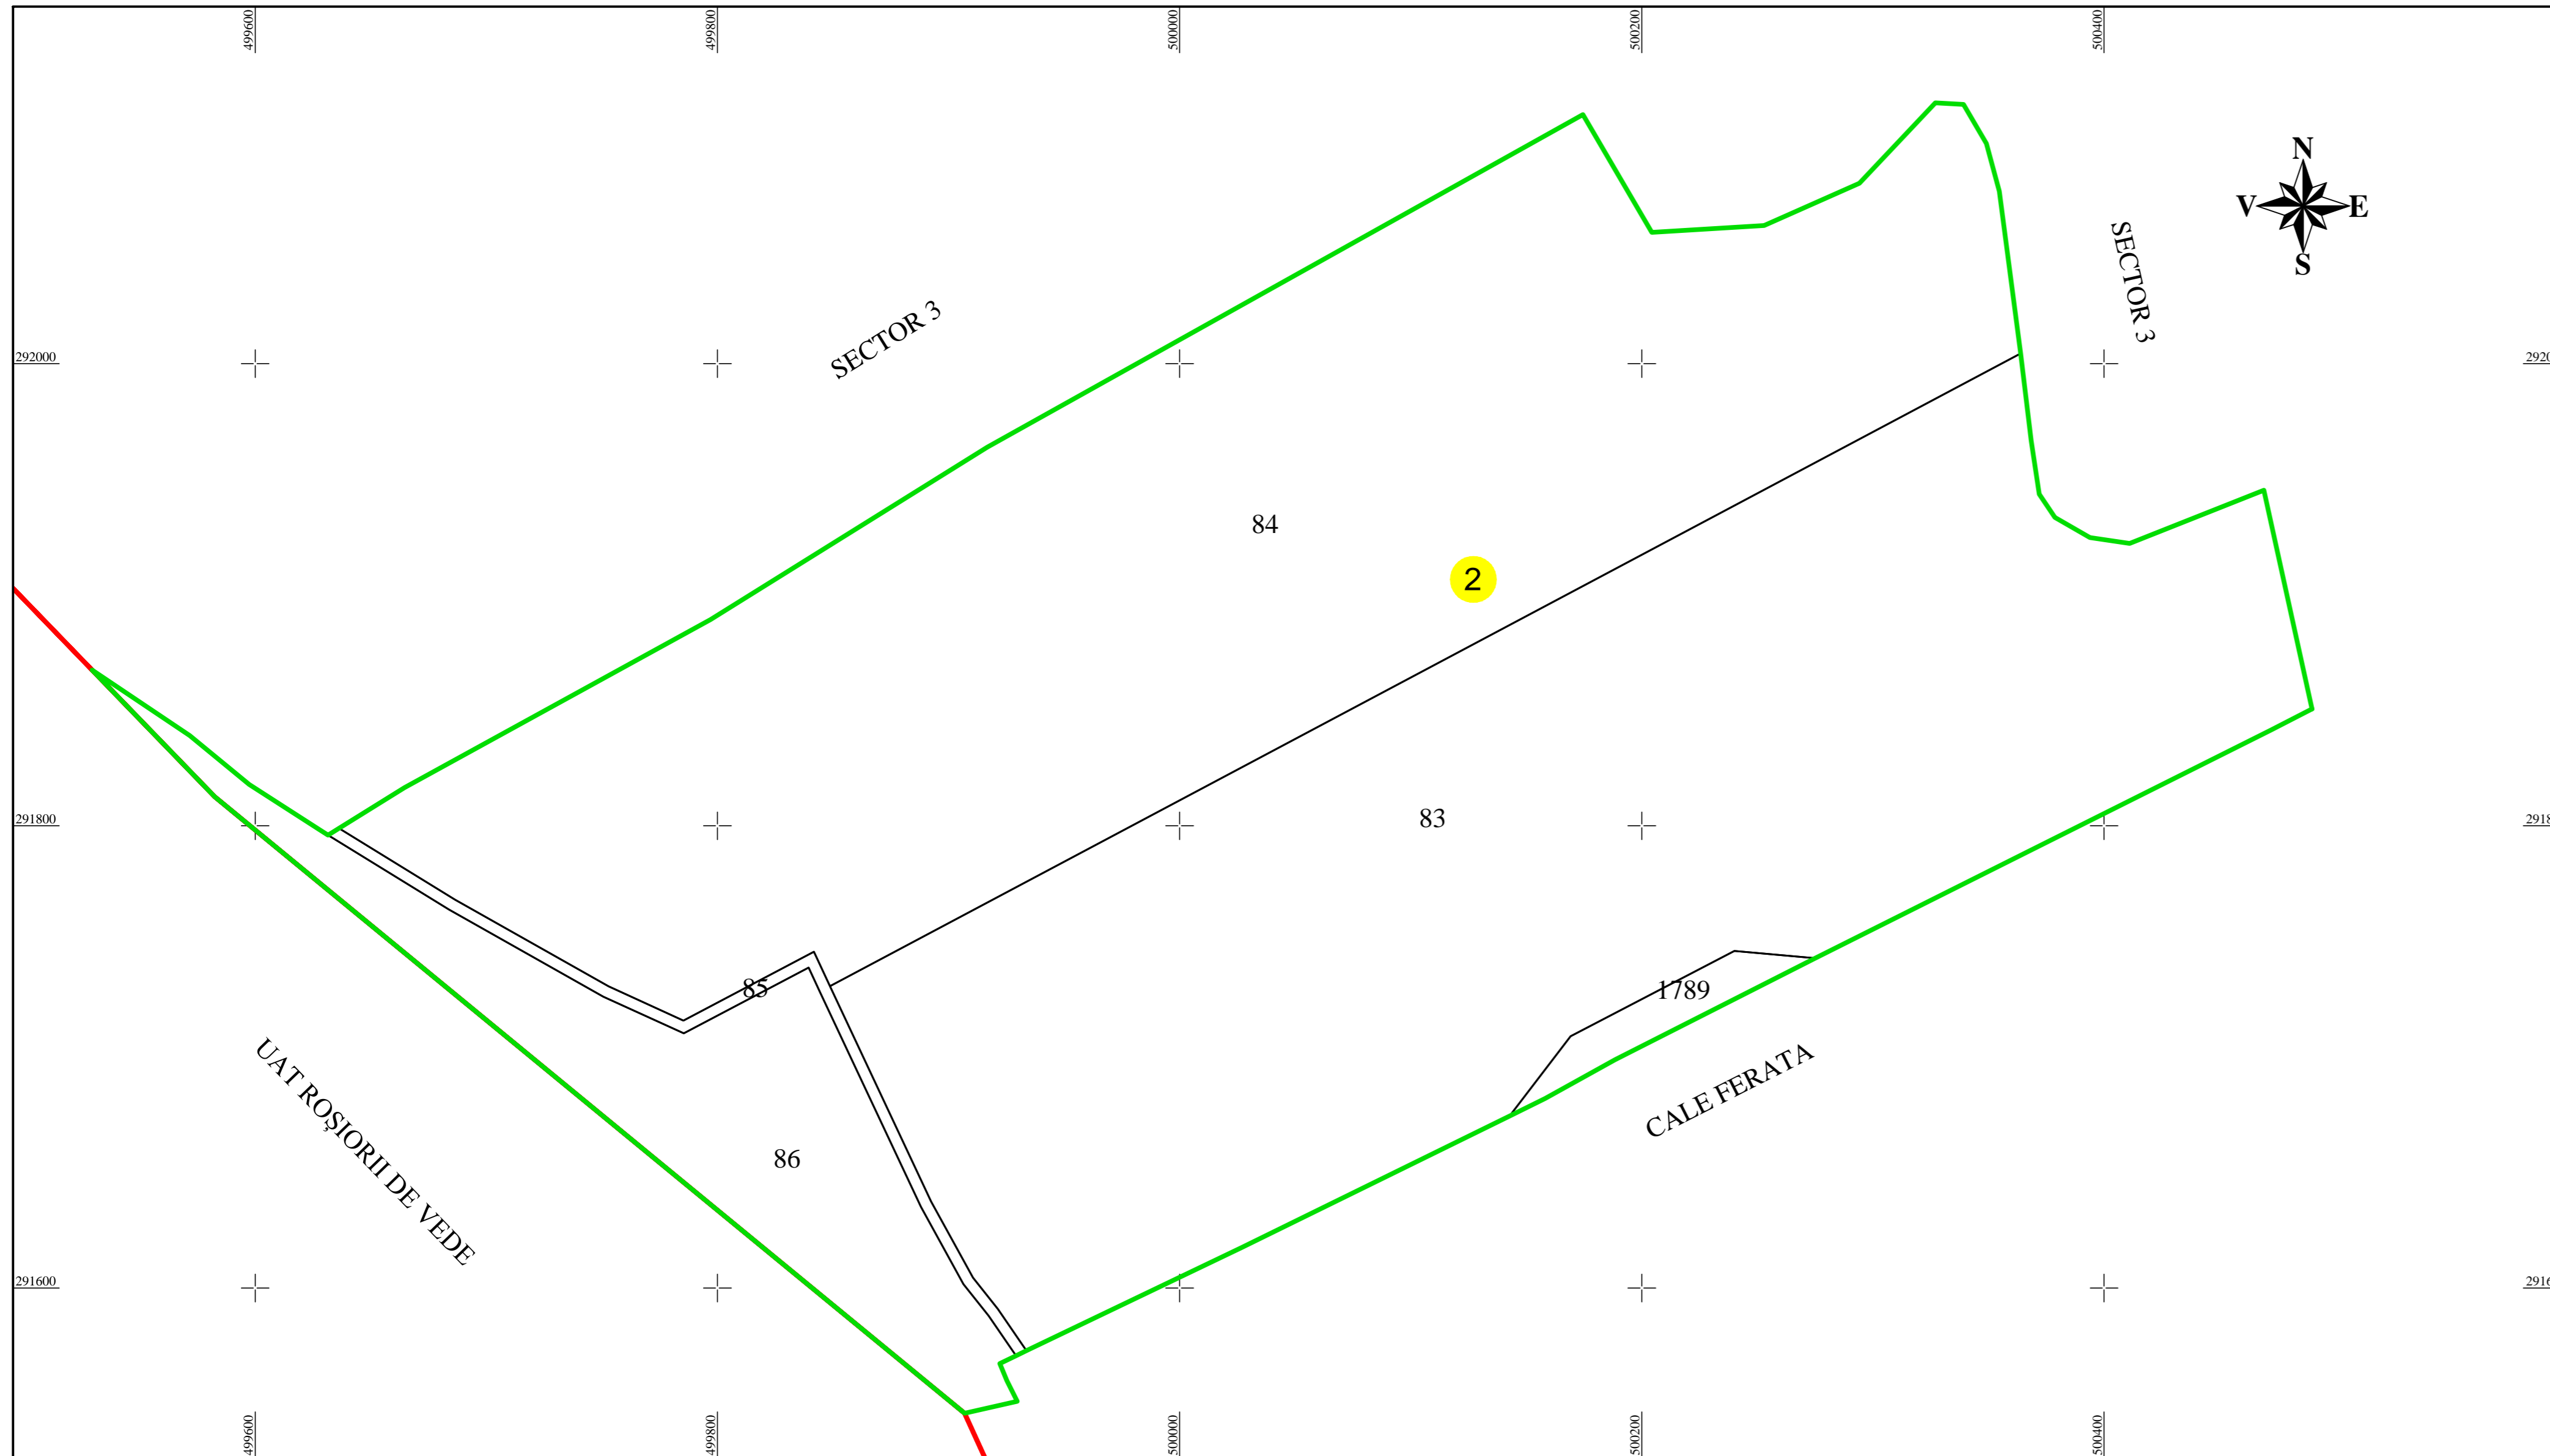

PLAN CADASTRAL
 UAT DRĂGĂNEȘTI DE VEDE, județul TELEORMAN
 Sector Cadastral nr. 2
 Scara 1:2000
 Sistem de proiectie STEREO 70

LEGENDA

2	Numar sector cadastral
TELEORMAN	Judet
DRĂGĂNEȘTI DE VEDE	UAT
UAT DRĂGĂNEȘTI DE VEDE	Localitati
<i>Râul Vedea</i>	<i>Hidrografie</i>
PLAN CADASTRAL	Titlu
Sector cadastral nr. 2	Subtitluri, Sector cadastral
1:2000	Scara
83	ID

	Limita UAT
	Limita sectoarelor cadastrale
	Limita imobil
	Limita constructii

Spre publicare

ANCPI

Servicii de înregistrare sistematică în
 Sistemul Integrat de Cadastru și Carte
 Funciară a imobilelor situate în UAT
 Drăgănești de Vede, județul Teleorman

GEODETIC SYS S.R.L.
 Data
 August 2024