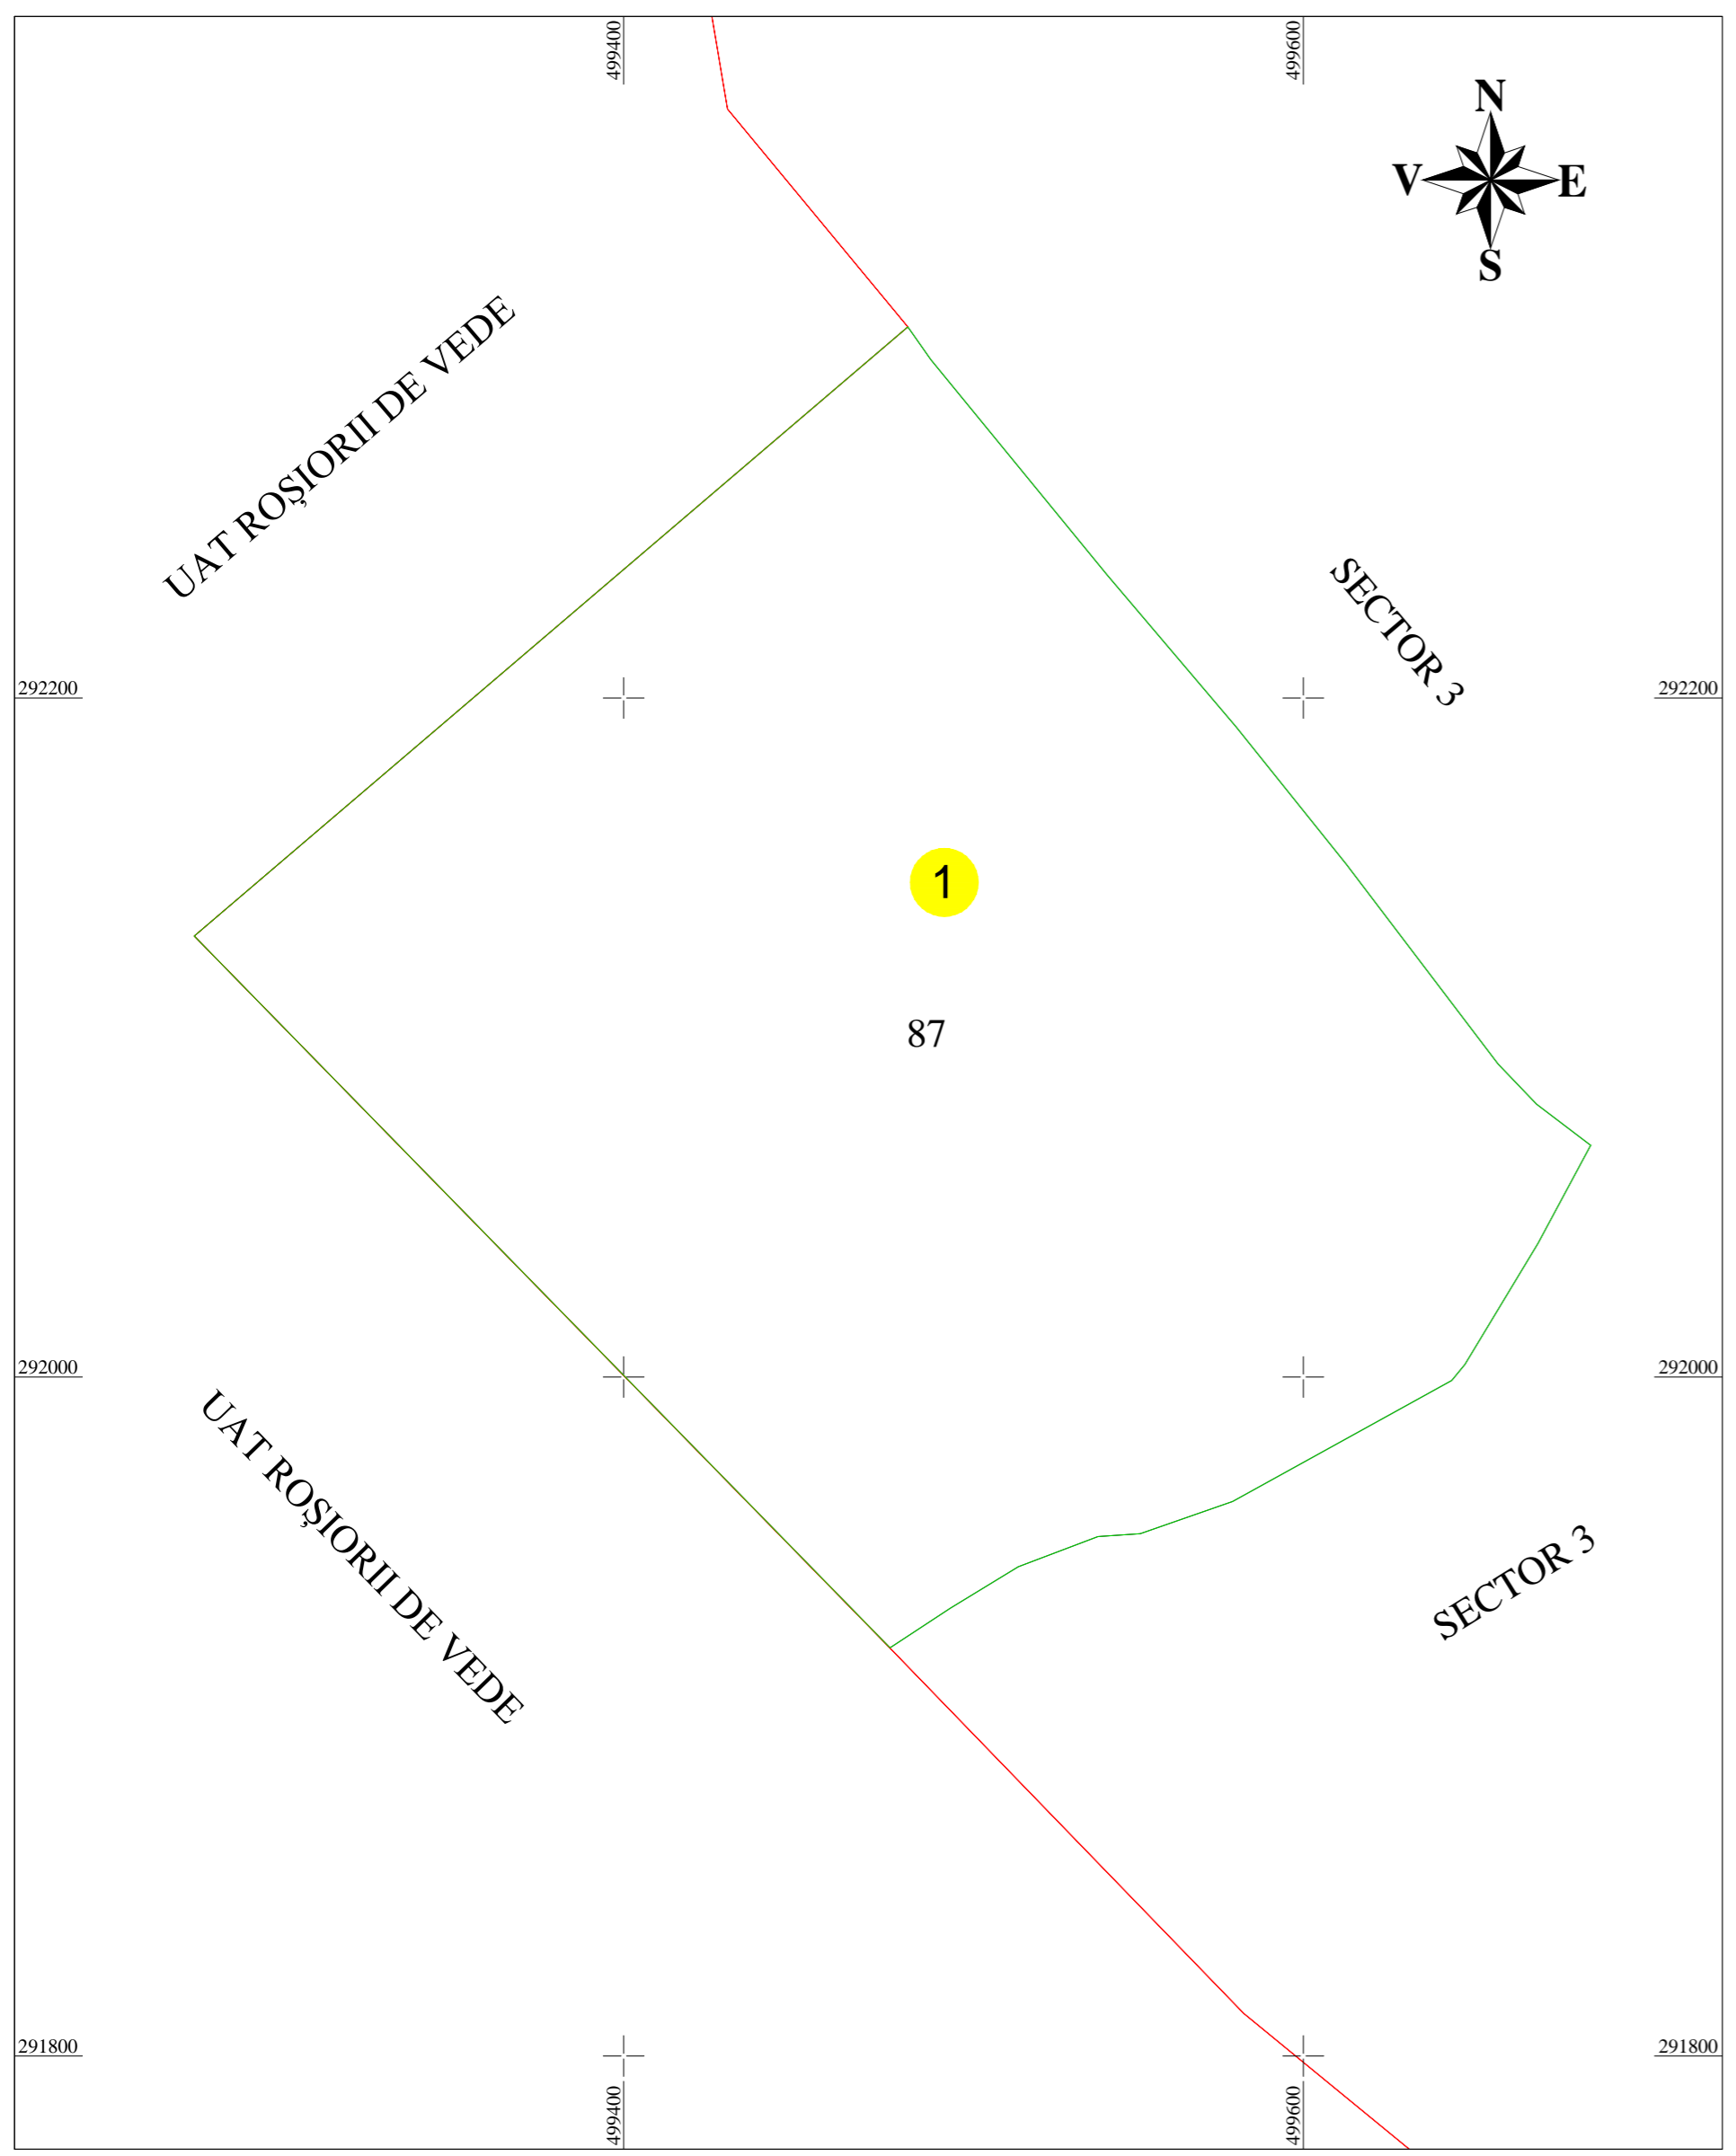

PLAN CADASTRAL
UAT DRĂGĂNEȘTI DE VEDE, județul TELEORMAN
Sector Cadastral nr. 1
Scara 1:2000
Sistem de proiectie STEREO 70

LEGENDA

1	Numar sector cadastral
TELEORMAN	Judet
DRĂGĂNEȘTI DE VEDE	UAT
UAT DRĂGĂNEȘTI DE VEDE	Localitati
<i>Râul Vedea</i>	<i>Hidrografie</i>
PLAN CADASTRAL	Titlu
Sector cadastral nr. 1	Subtitluri, Sector cadastral
1:2000	Scara
87	ID

	Limita UAT
	Limita sectoarelor cadastrale
	Limita imobil
	Limita constructii

Spre publicare

ANCPI

Servicii de înregistrare sistematică în
Sistemul Integrat de Cadastru și Carte
Funciară a imobilelor situate în UAT
Drăgănești de Vede, județul Teleorman